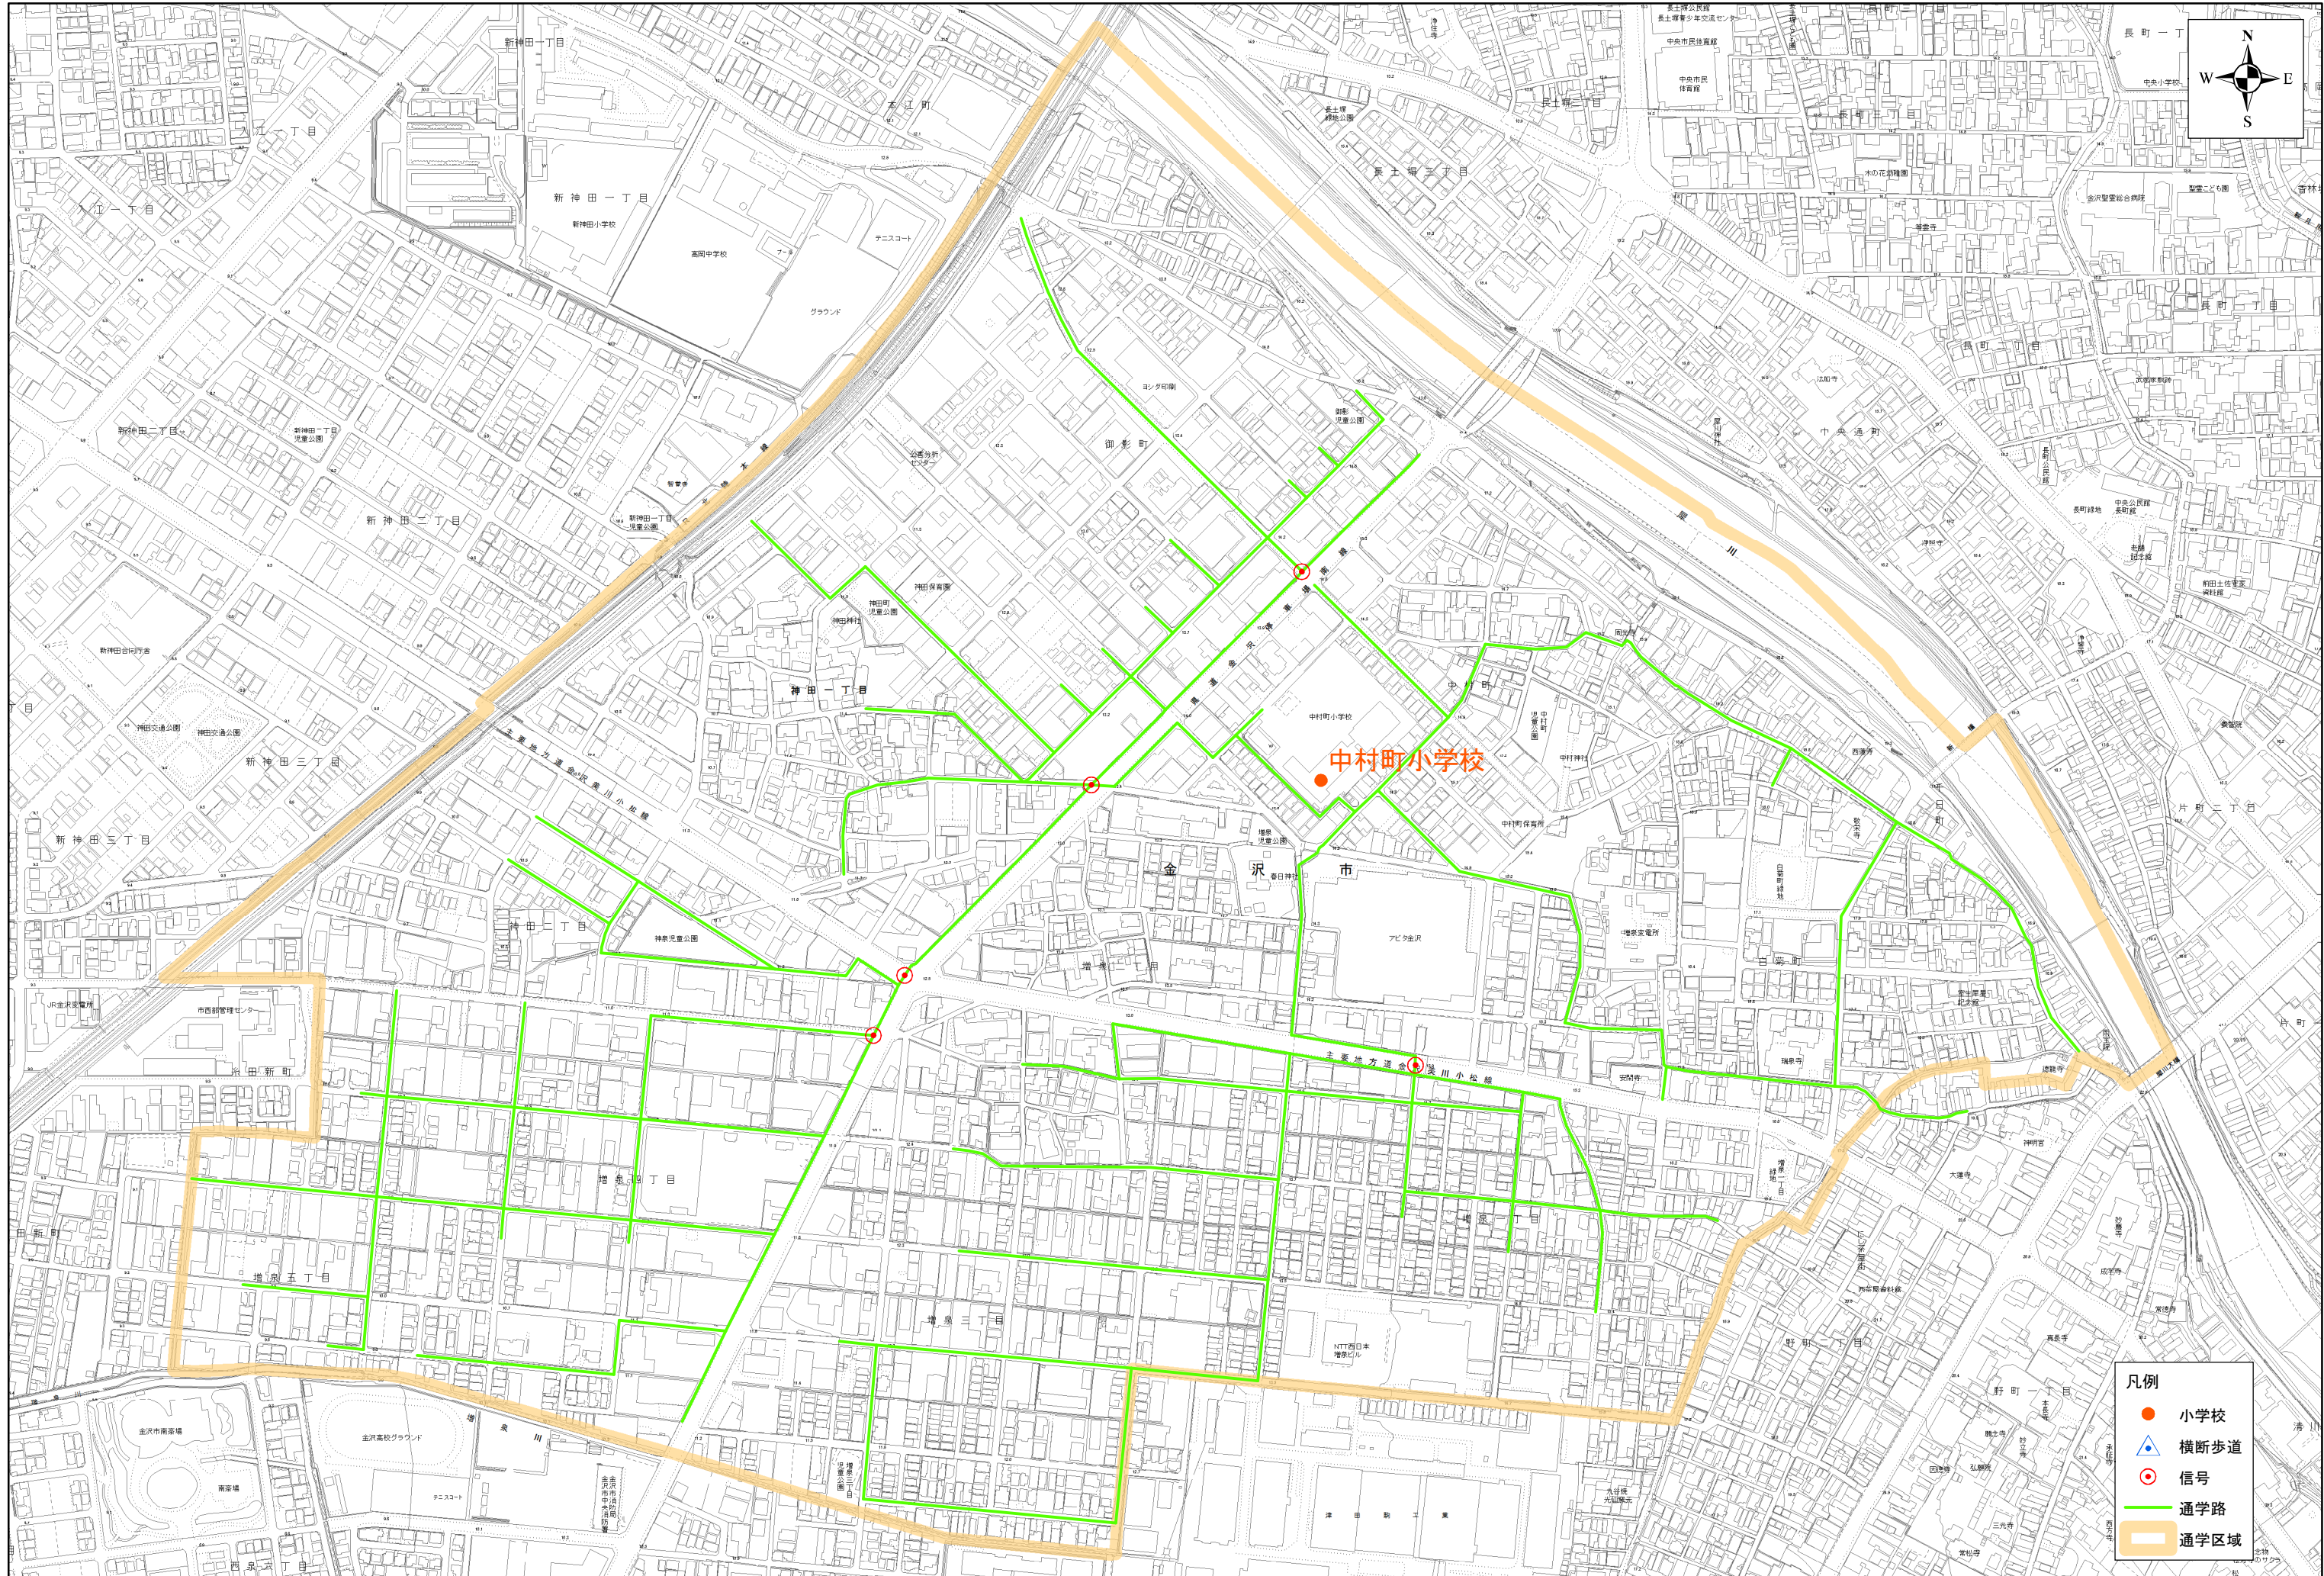

金沢市小学校通学路

中村町小学校

株式会社パスナ調製

令和6年12月作成