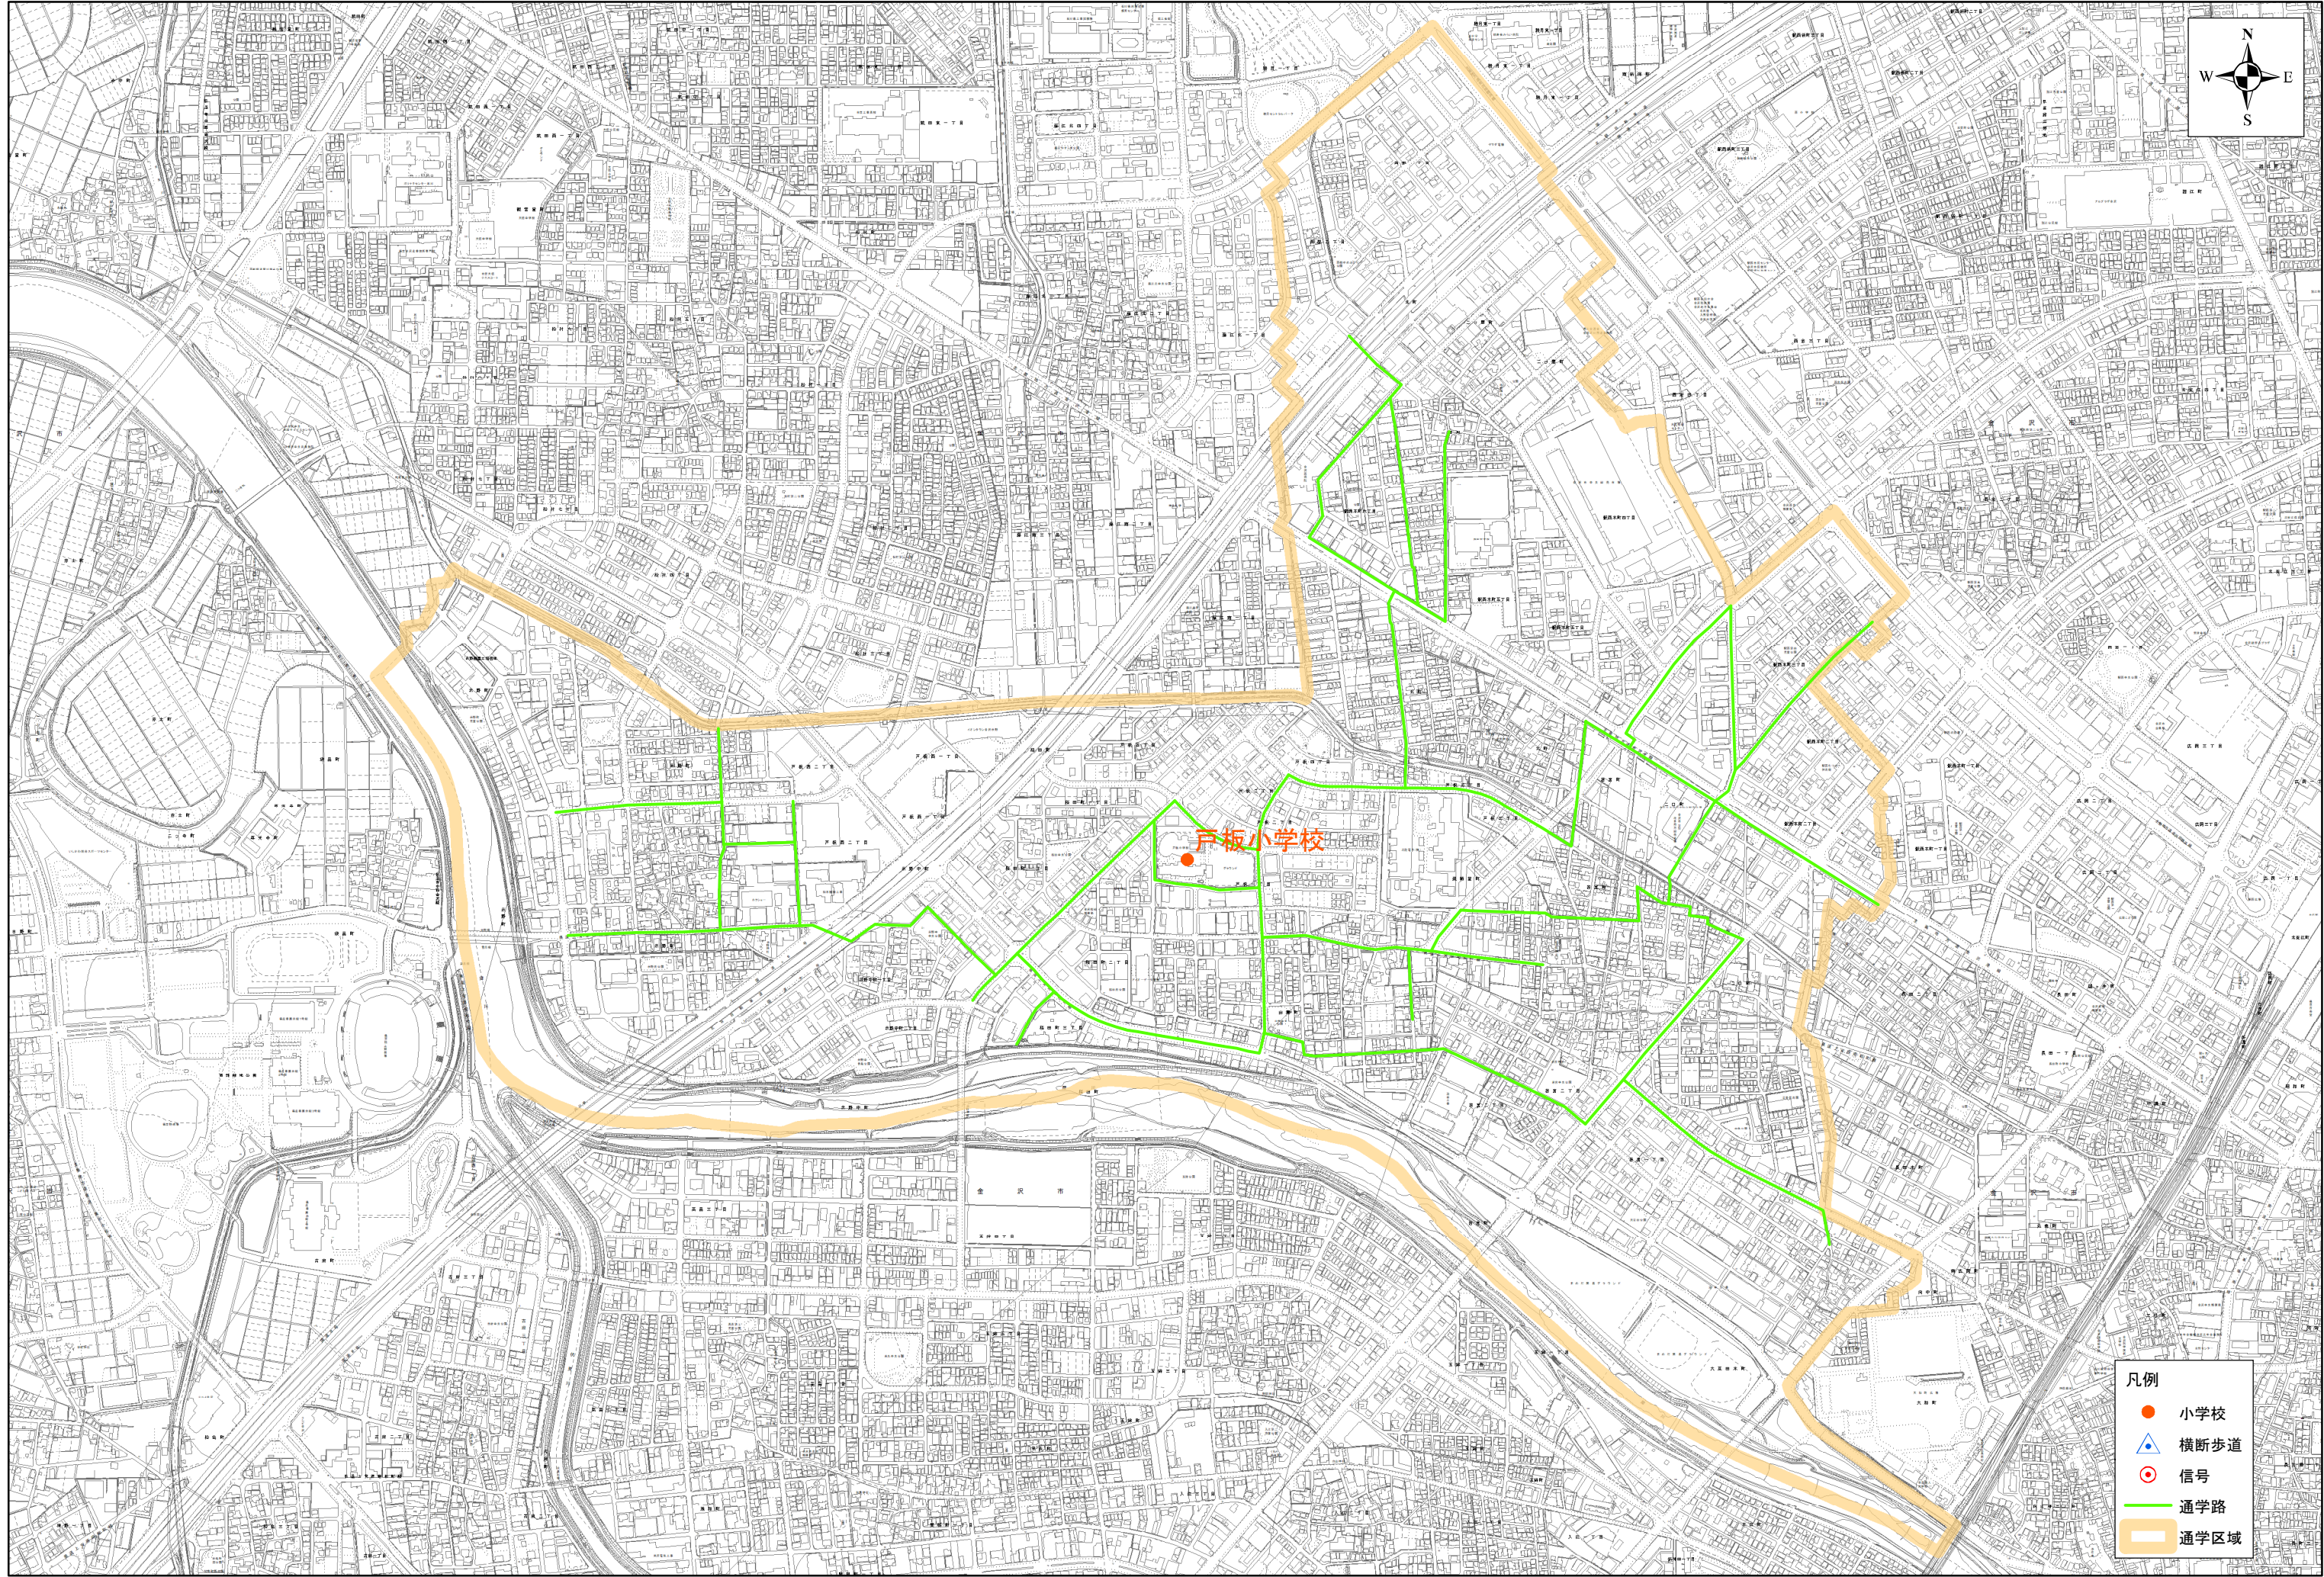

# 金沢市小学校通学路

戸板小学校

株式会社パース調製

令和6年12月作成