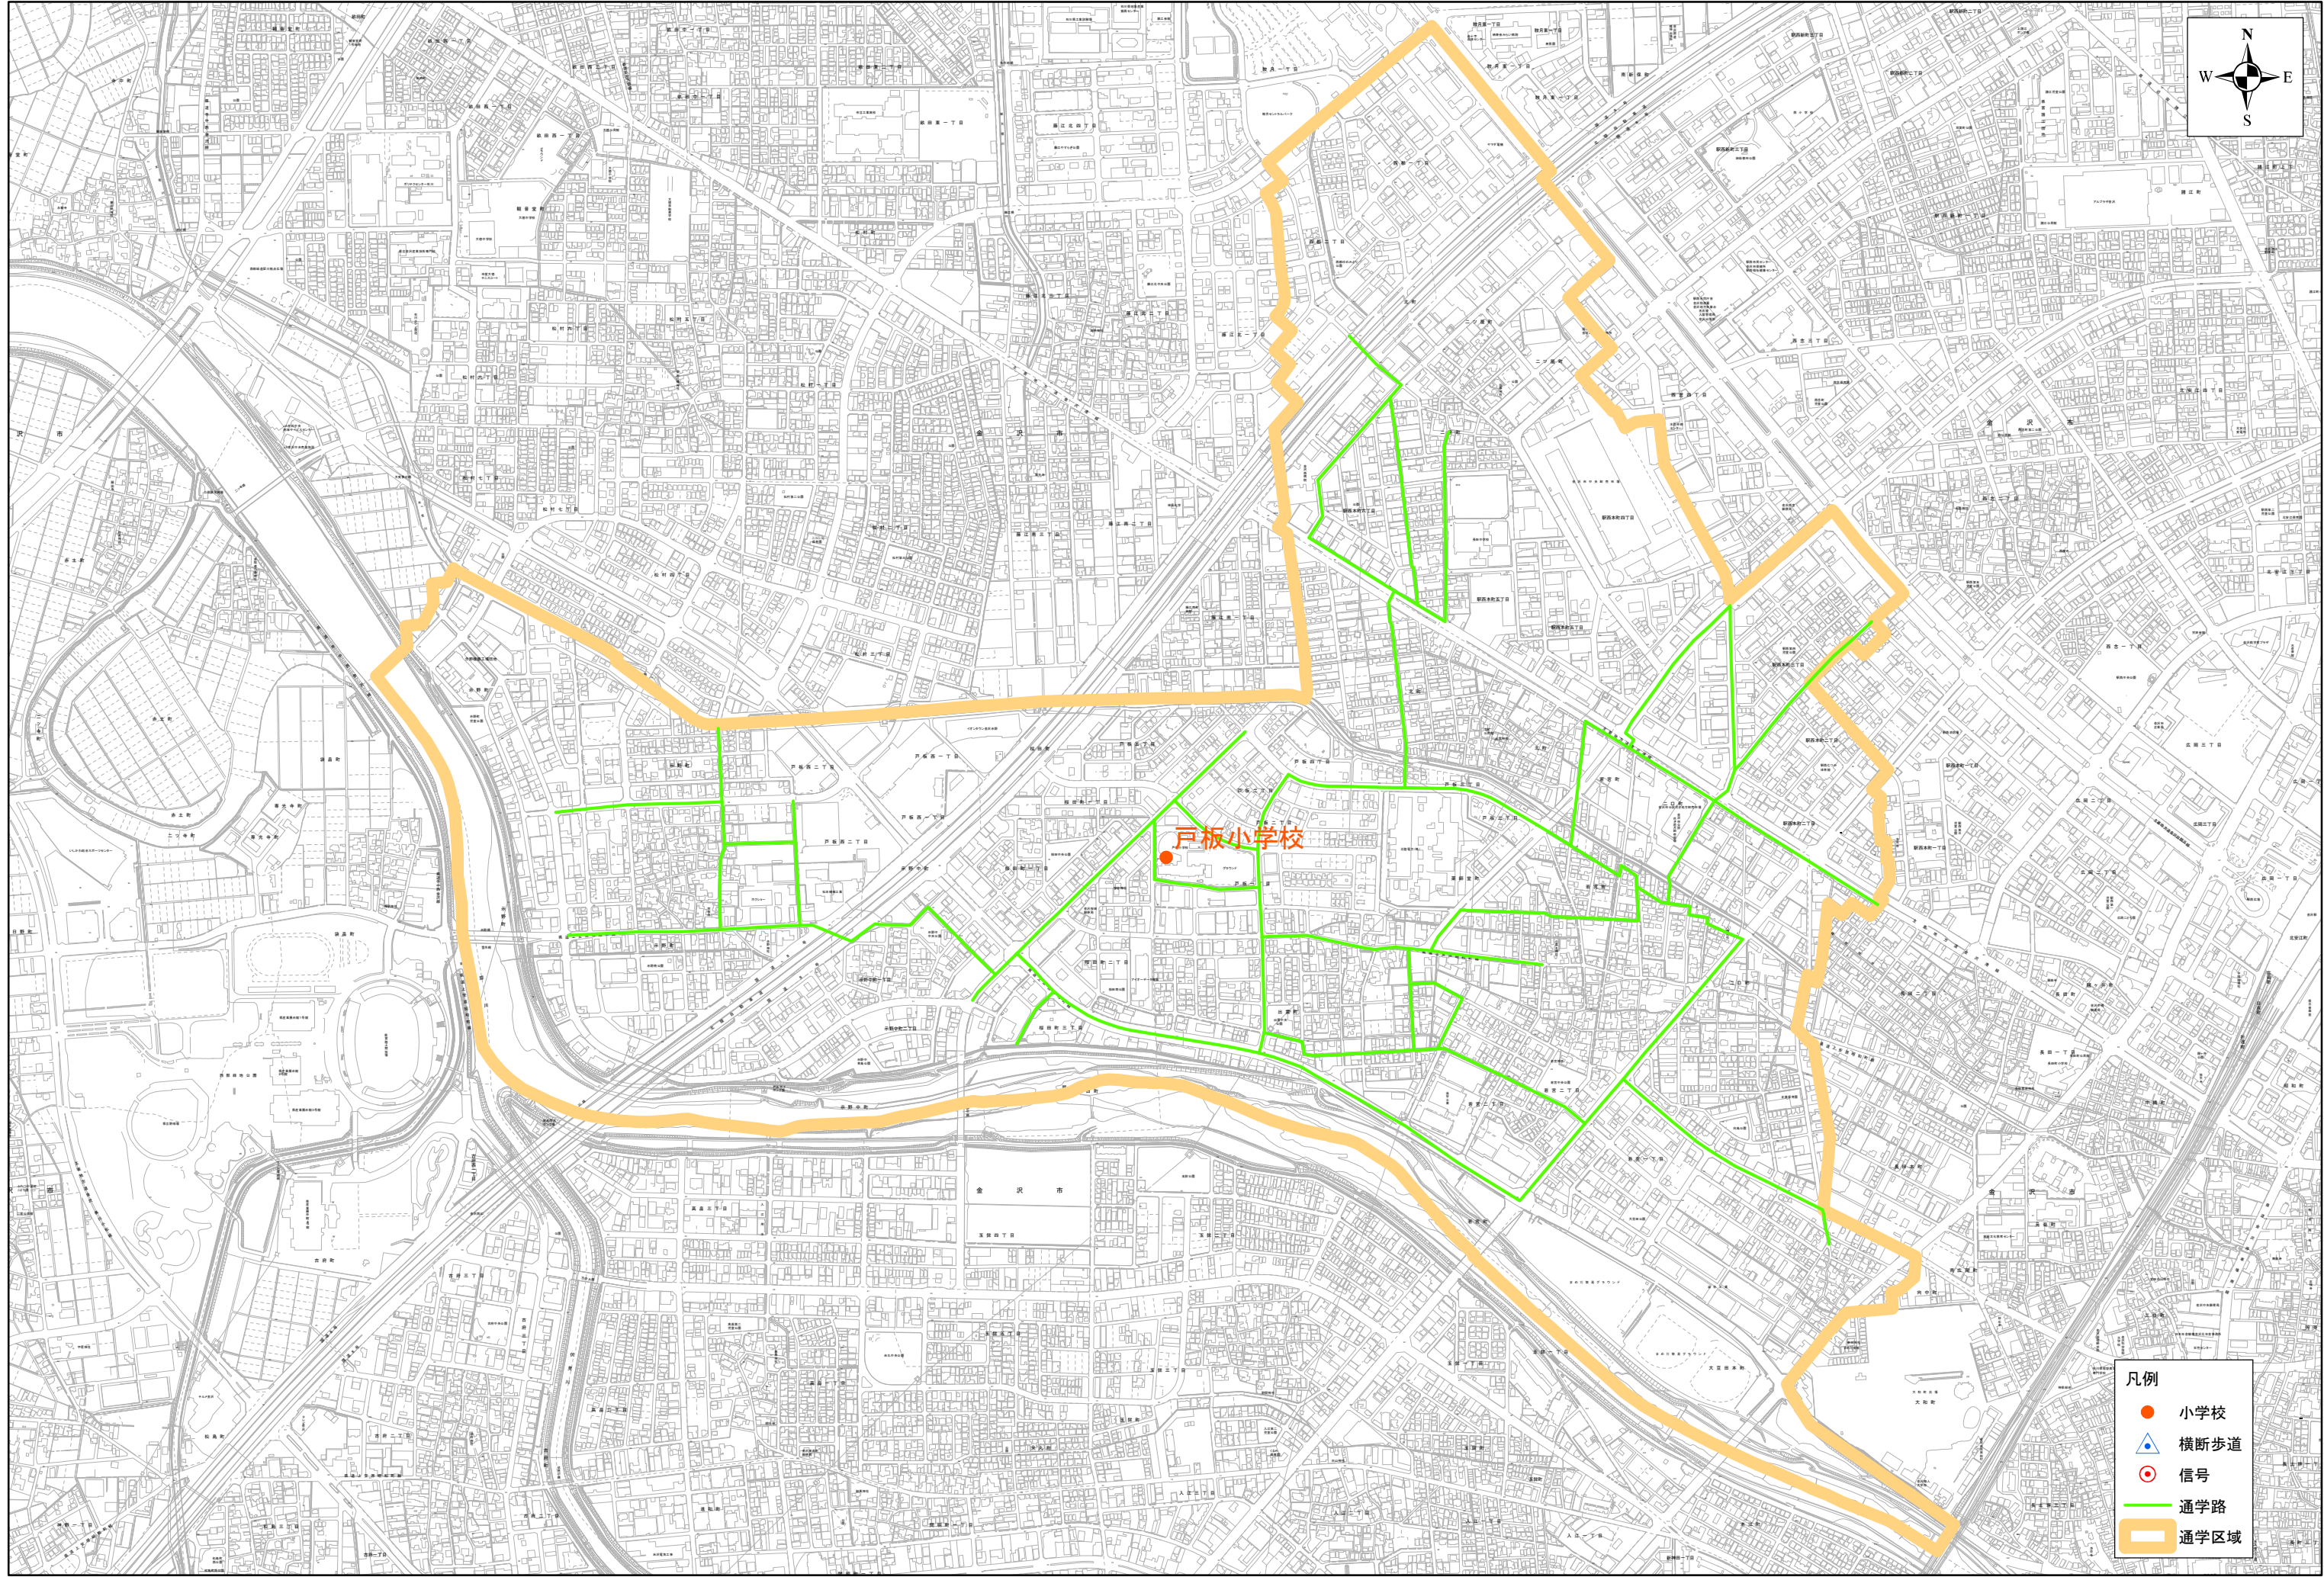

金沢市小学校通学路

戸板小学校

株式会社パス調製

- 凡例
- 小学校
 - ▲ 横断歩道
 - ⊙ 信号
 - 通学路
 - ▭ 通学区域

令和8年5月作成