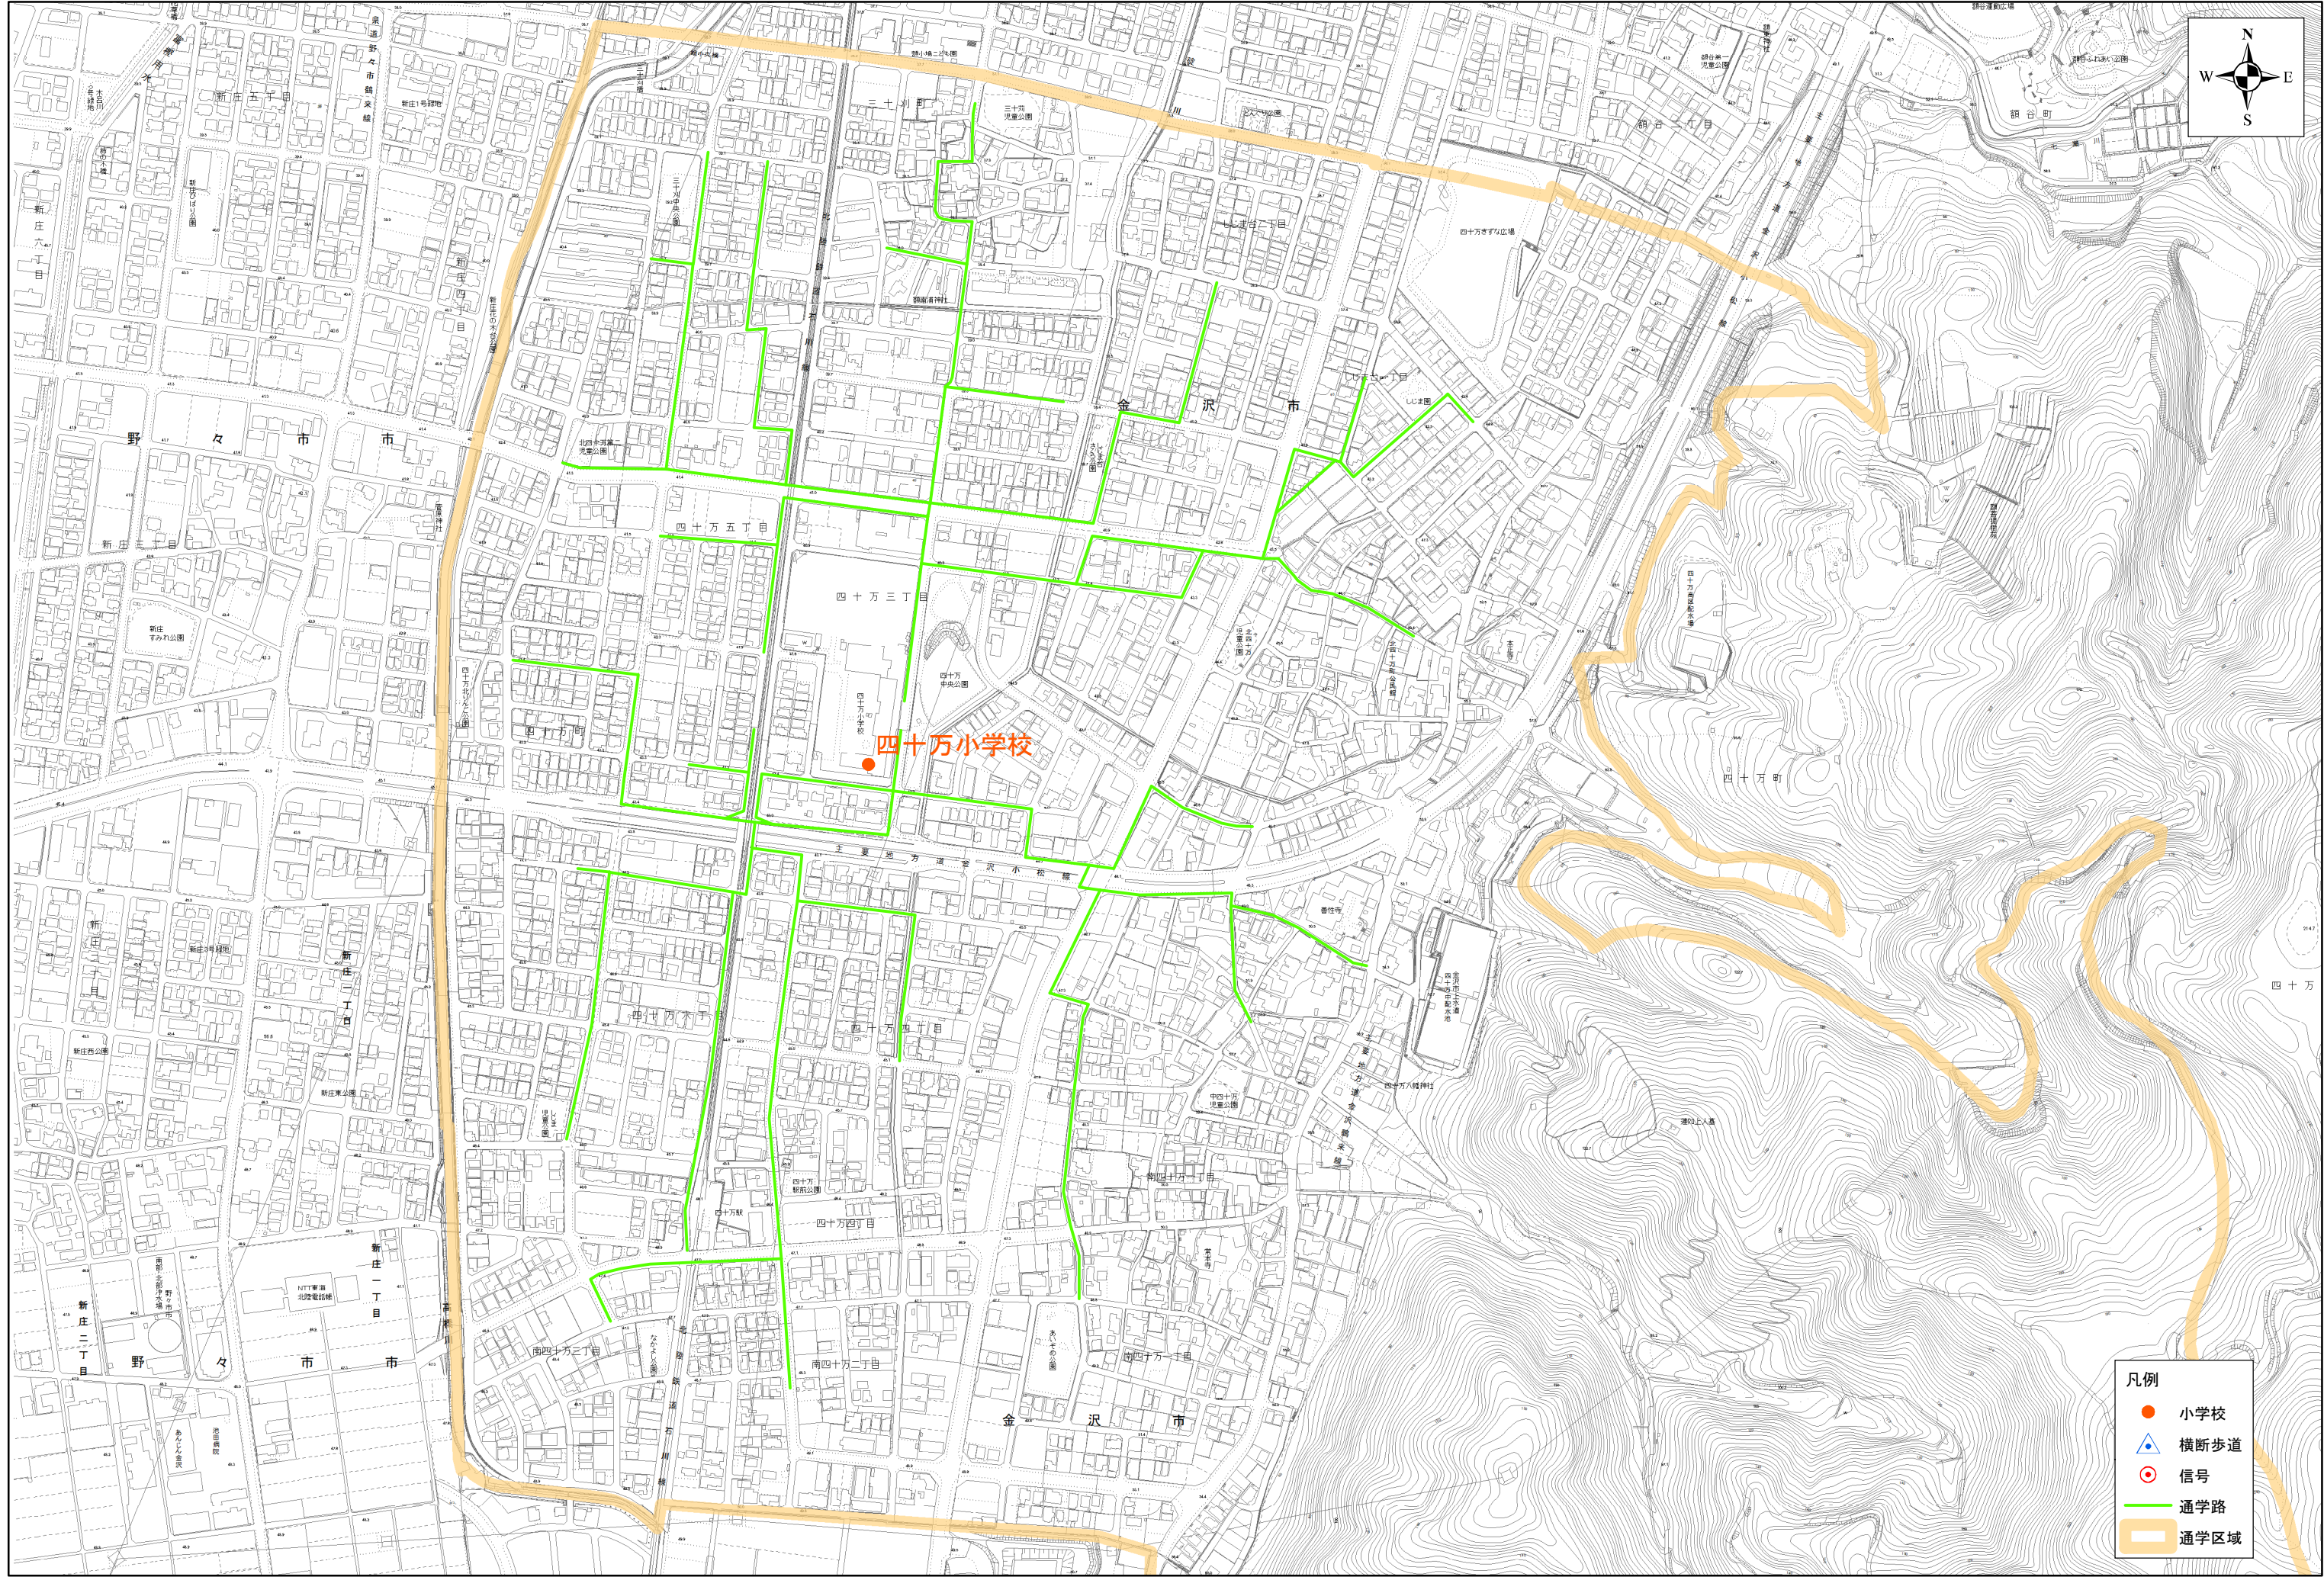

金沢市小学校通学路

四十万小学校

- 凡例
- 小学校
 - ▲ 横断歩道
 - ⊙ 信号
 - 通学路
 - 通学区域

株式会社パス調製

令和6年12月作成