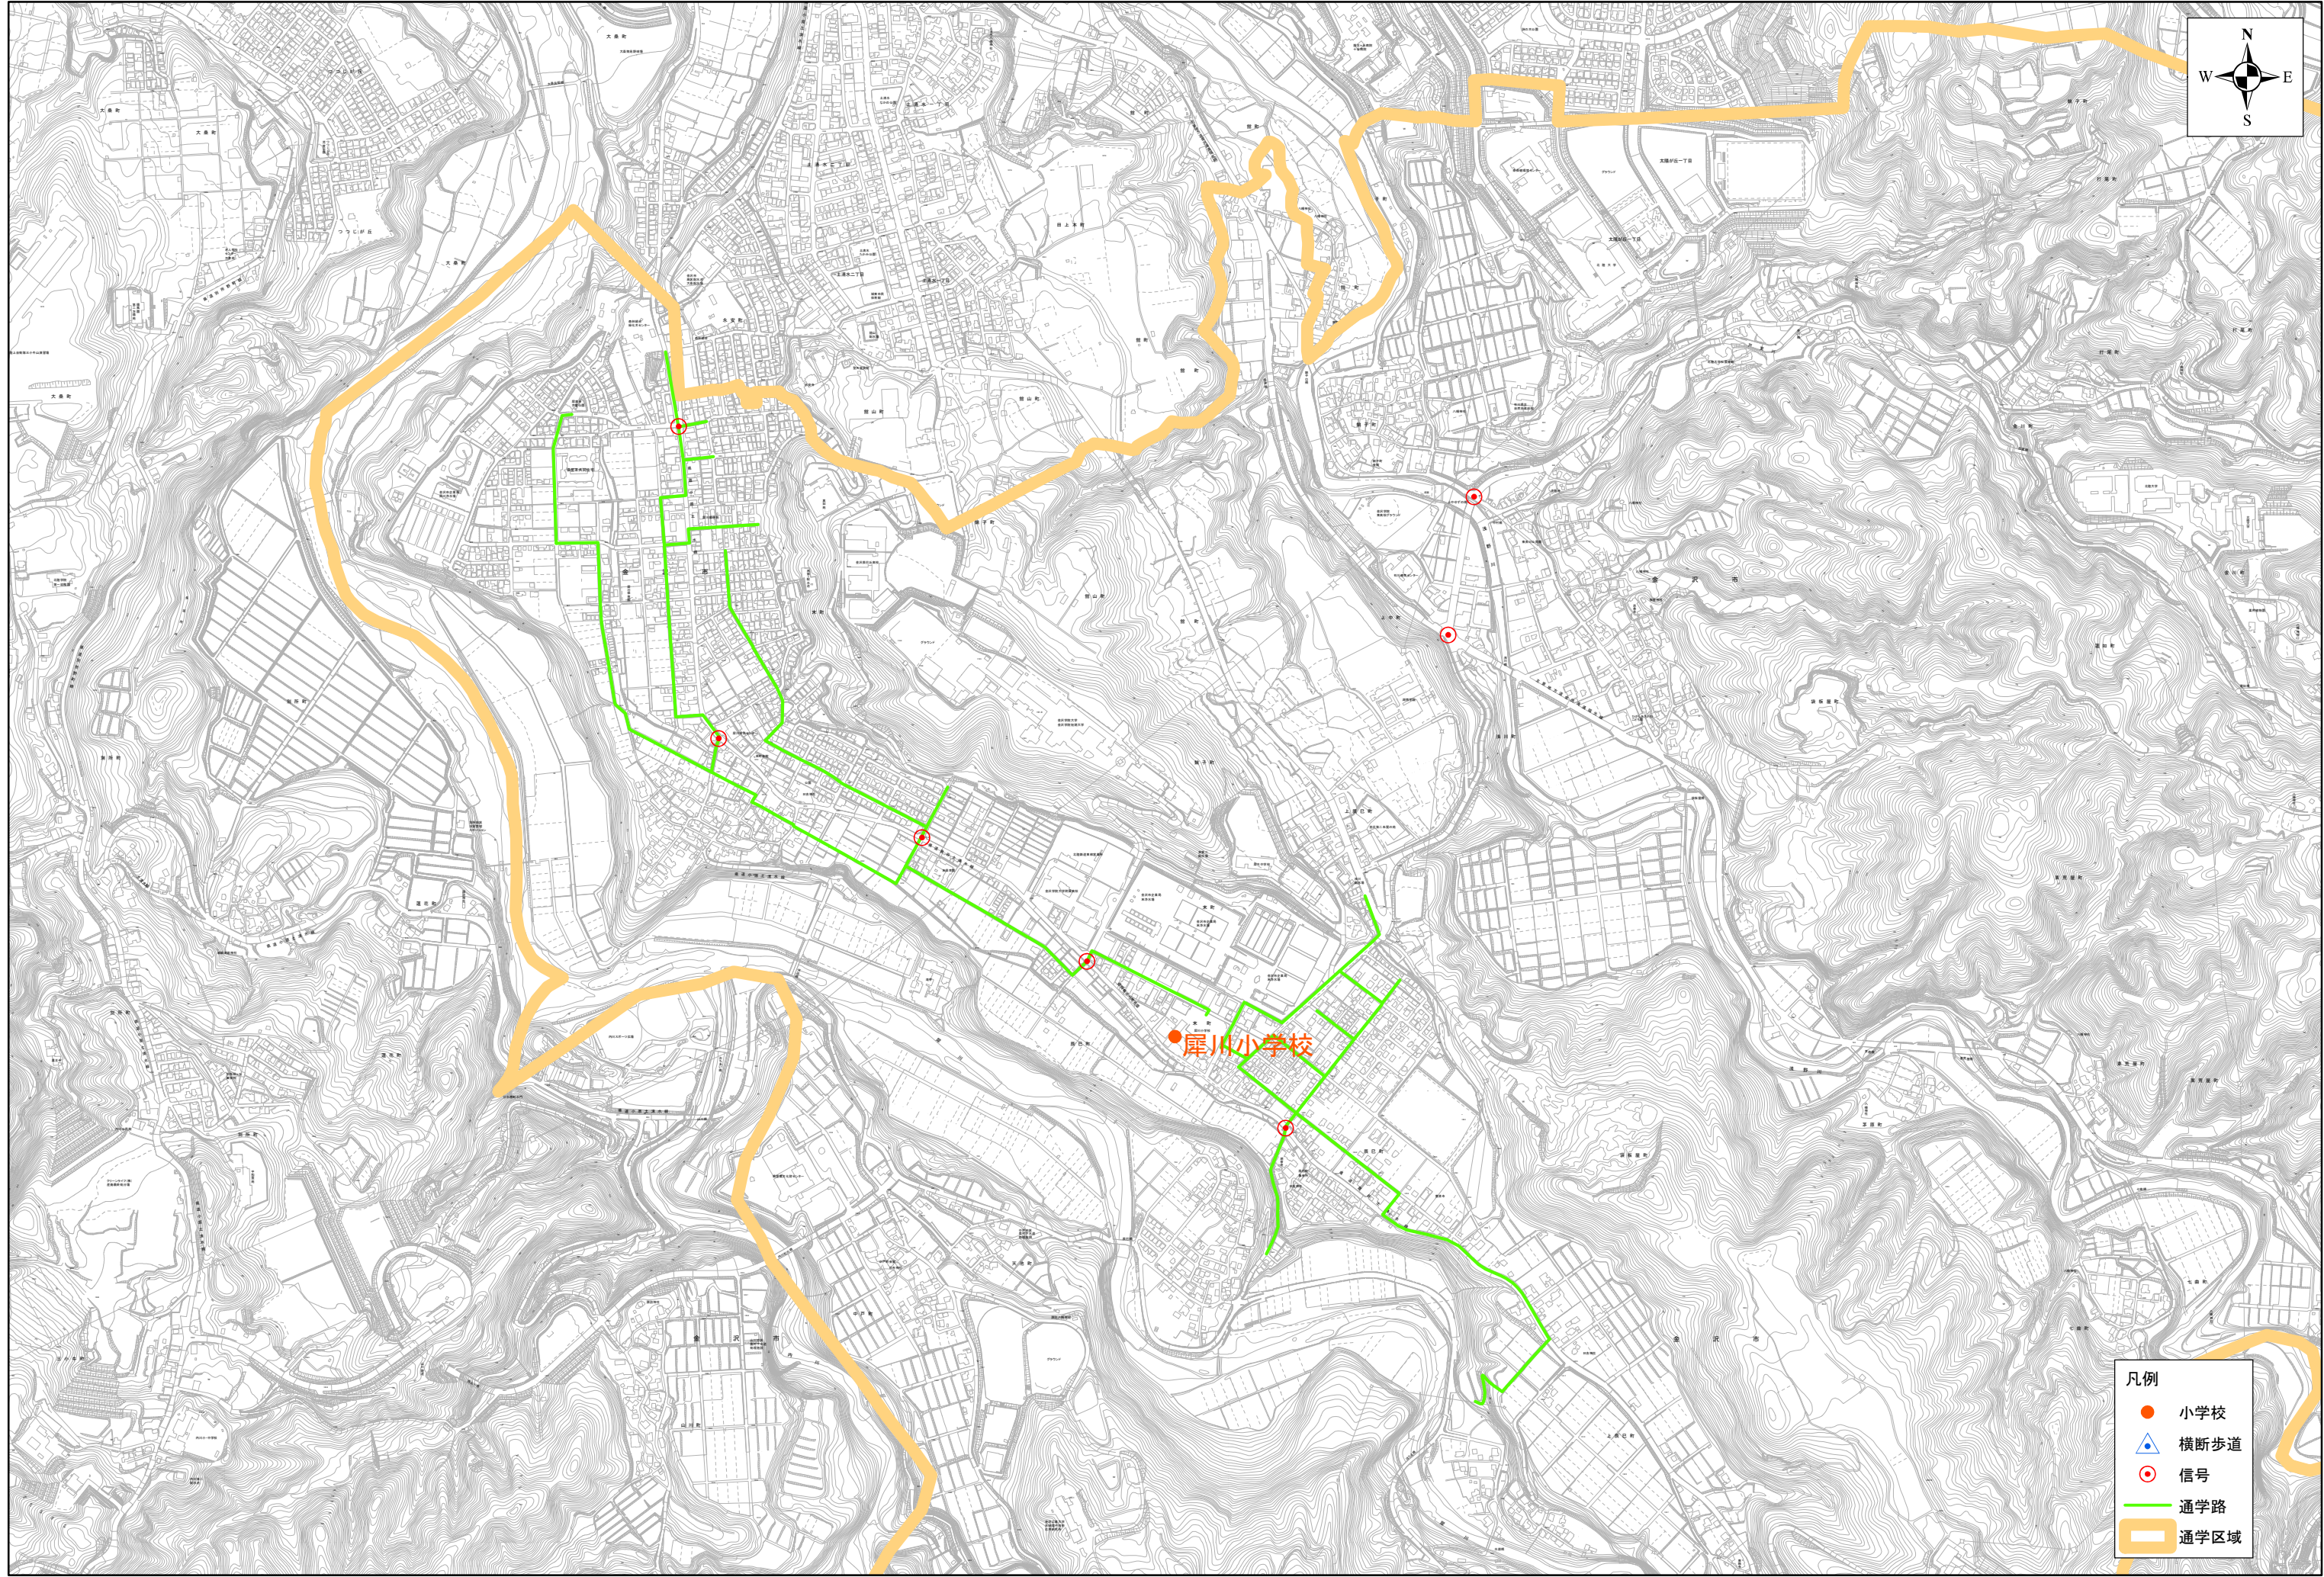

# 金沢市小学校通学路

犀川小学校

- 凡例
- 小学校
  - ▲ 横断歩道
  - ⊙ 信号
  - 通学路
  - ▭ 通学区域

株式会社パス調製

令和8年5月作成