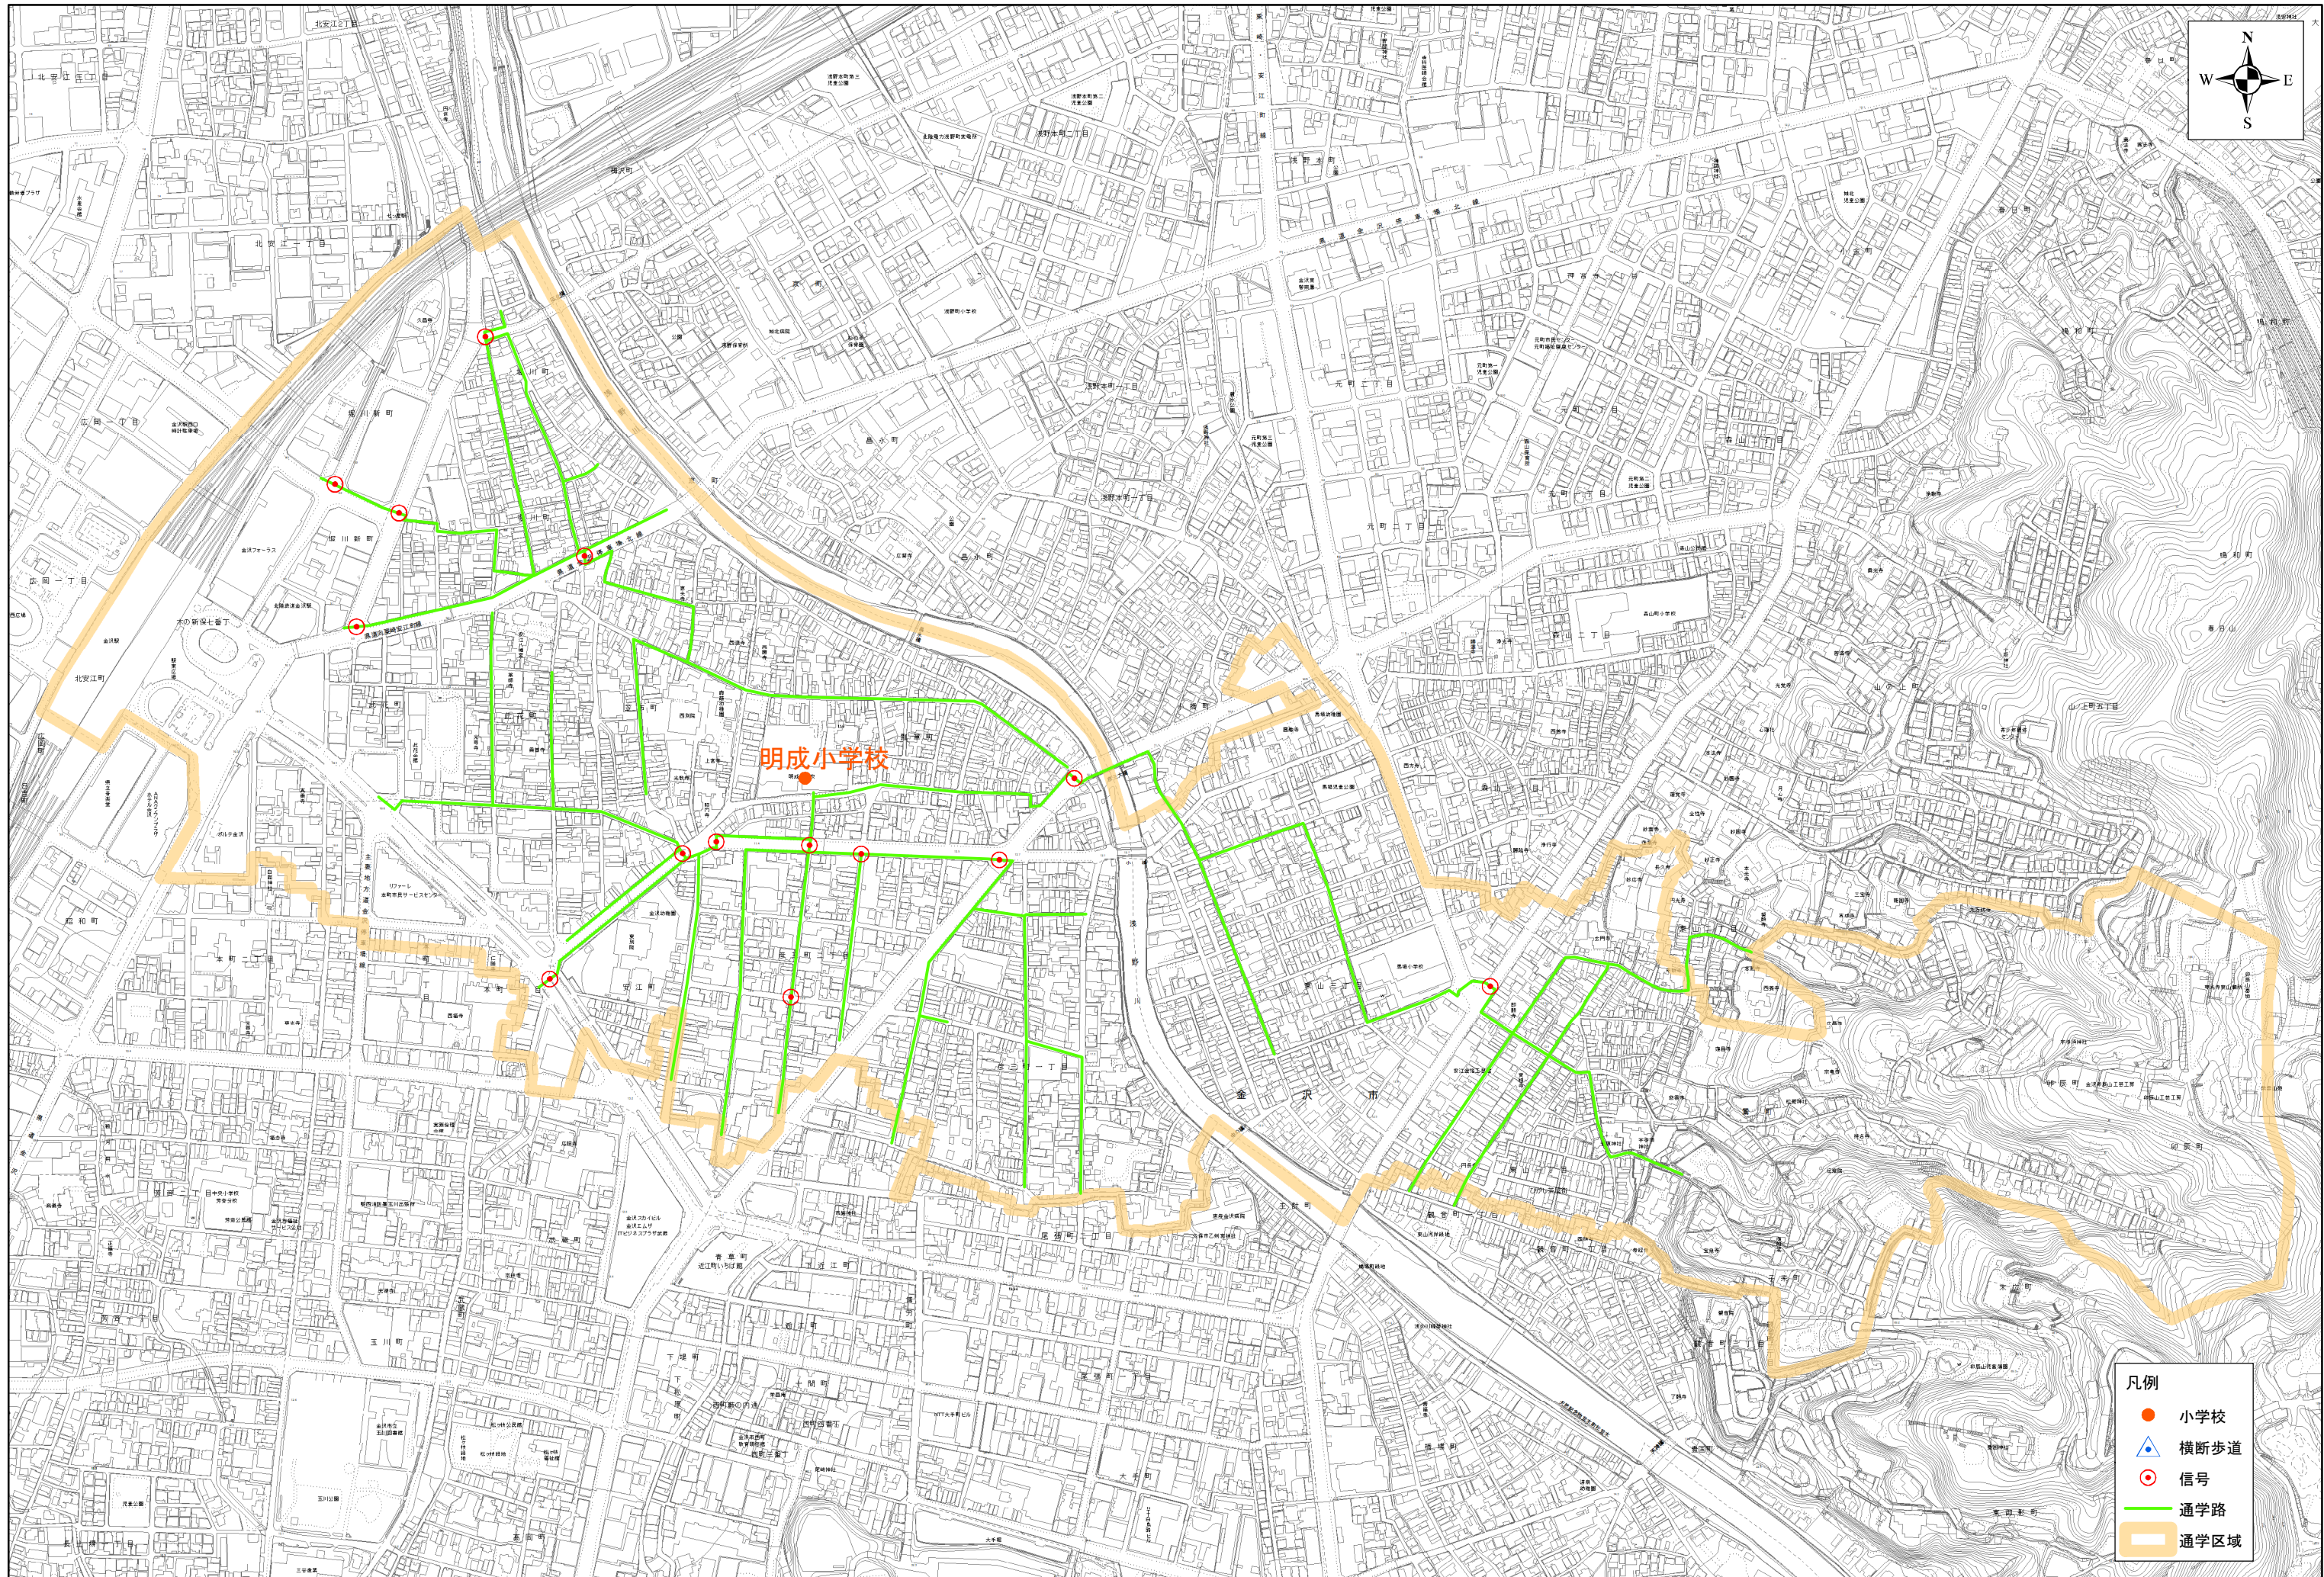

金沢市小学校通学路

明成小学校

株式会社パスト調製

令和6年12月作成