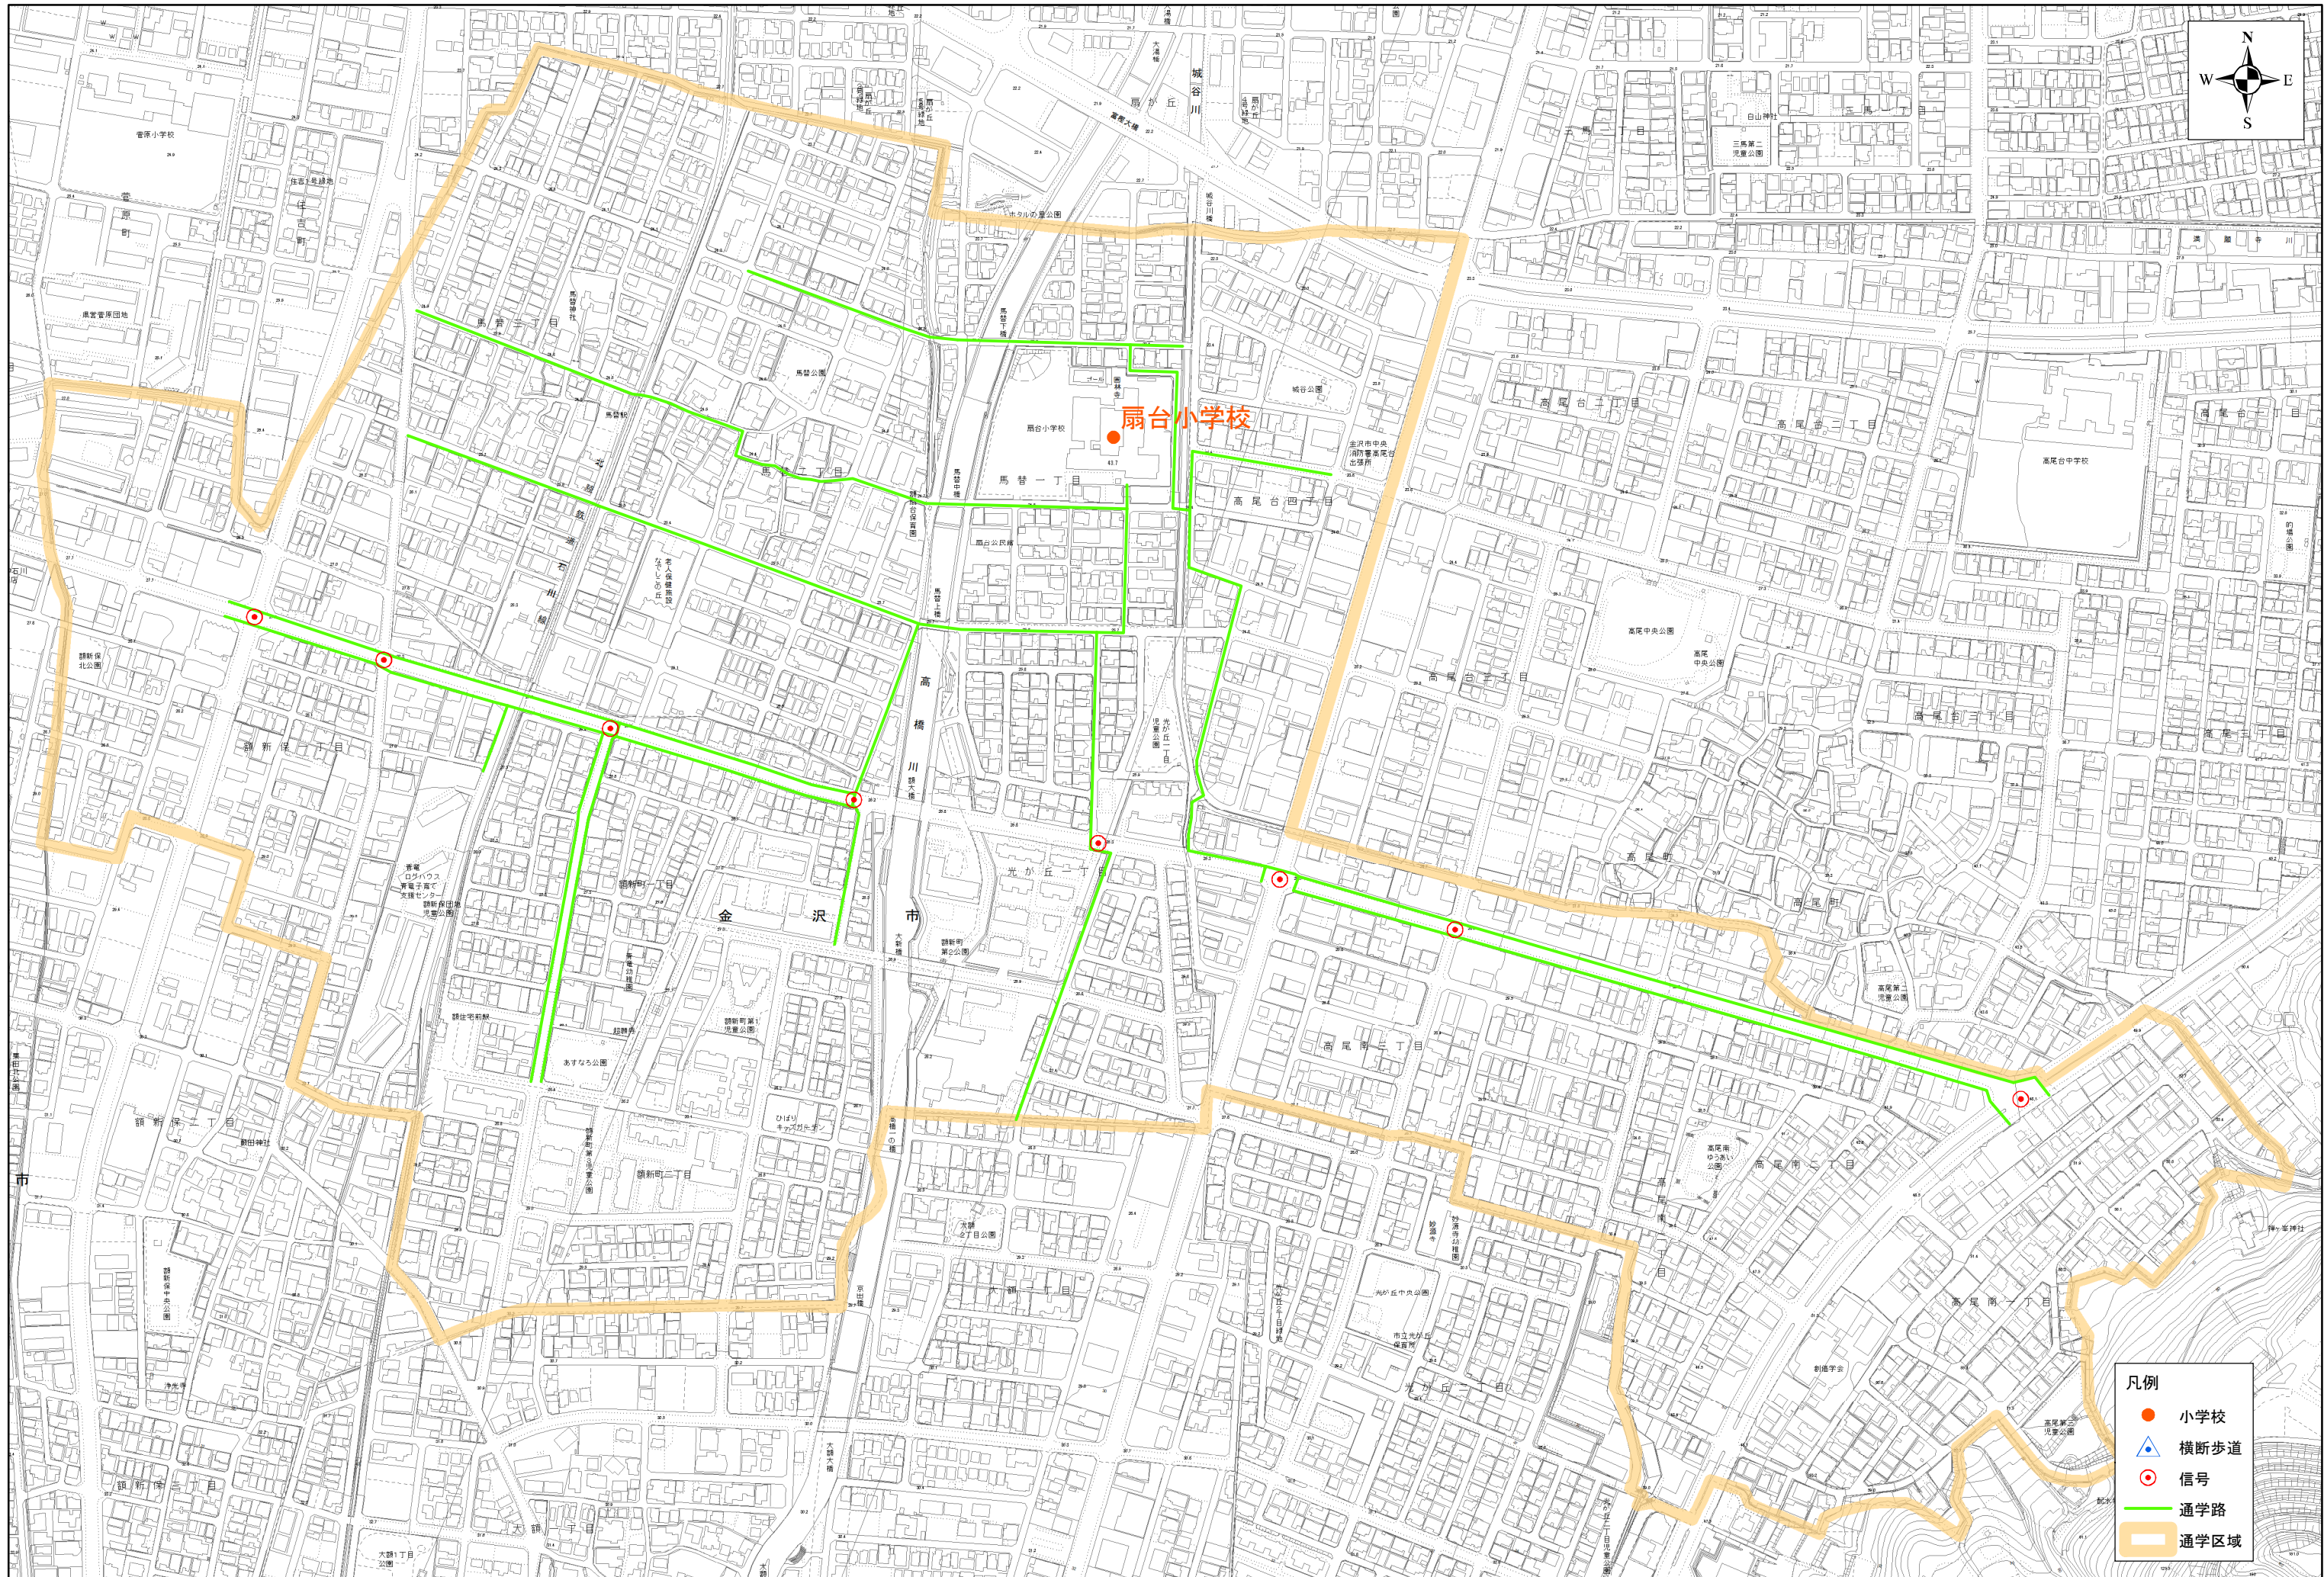

金沢市小学校通学路

扇台小学校

株式会社パス調製

令和6年12月作成