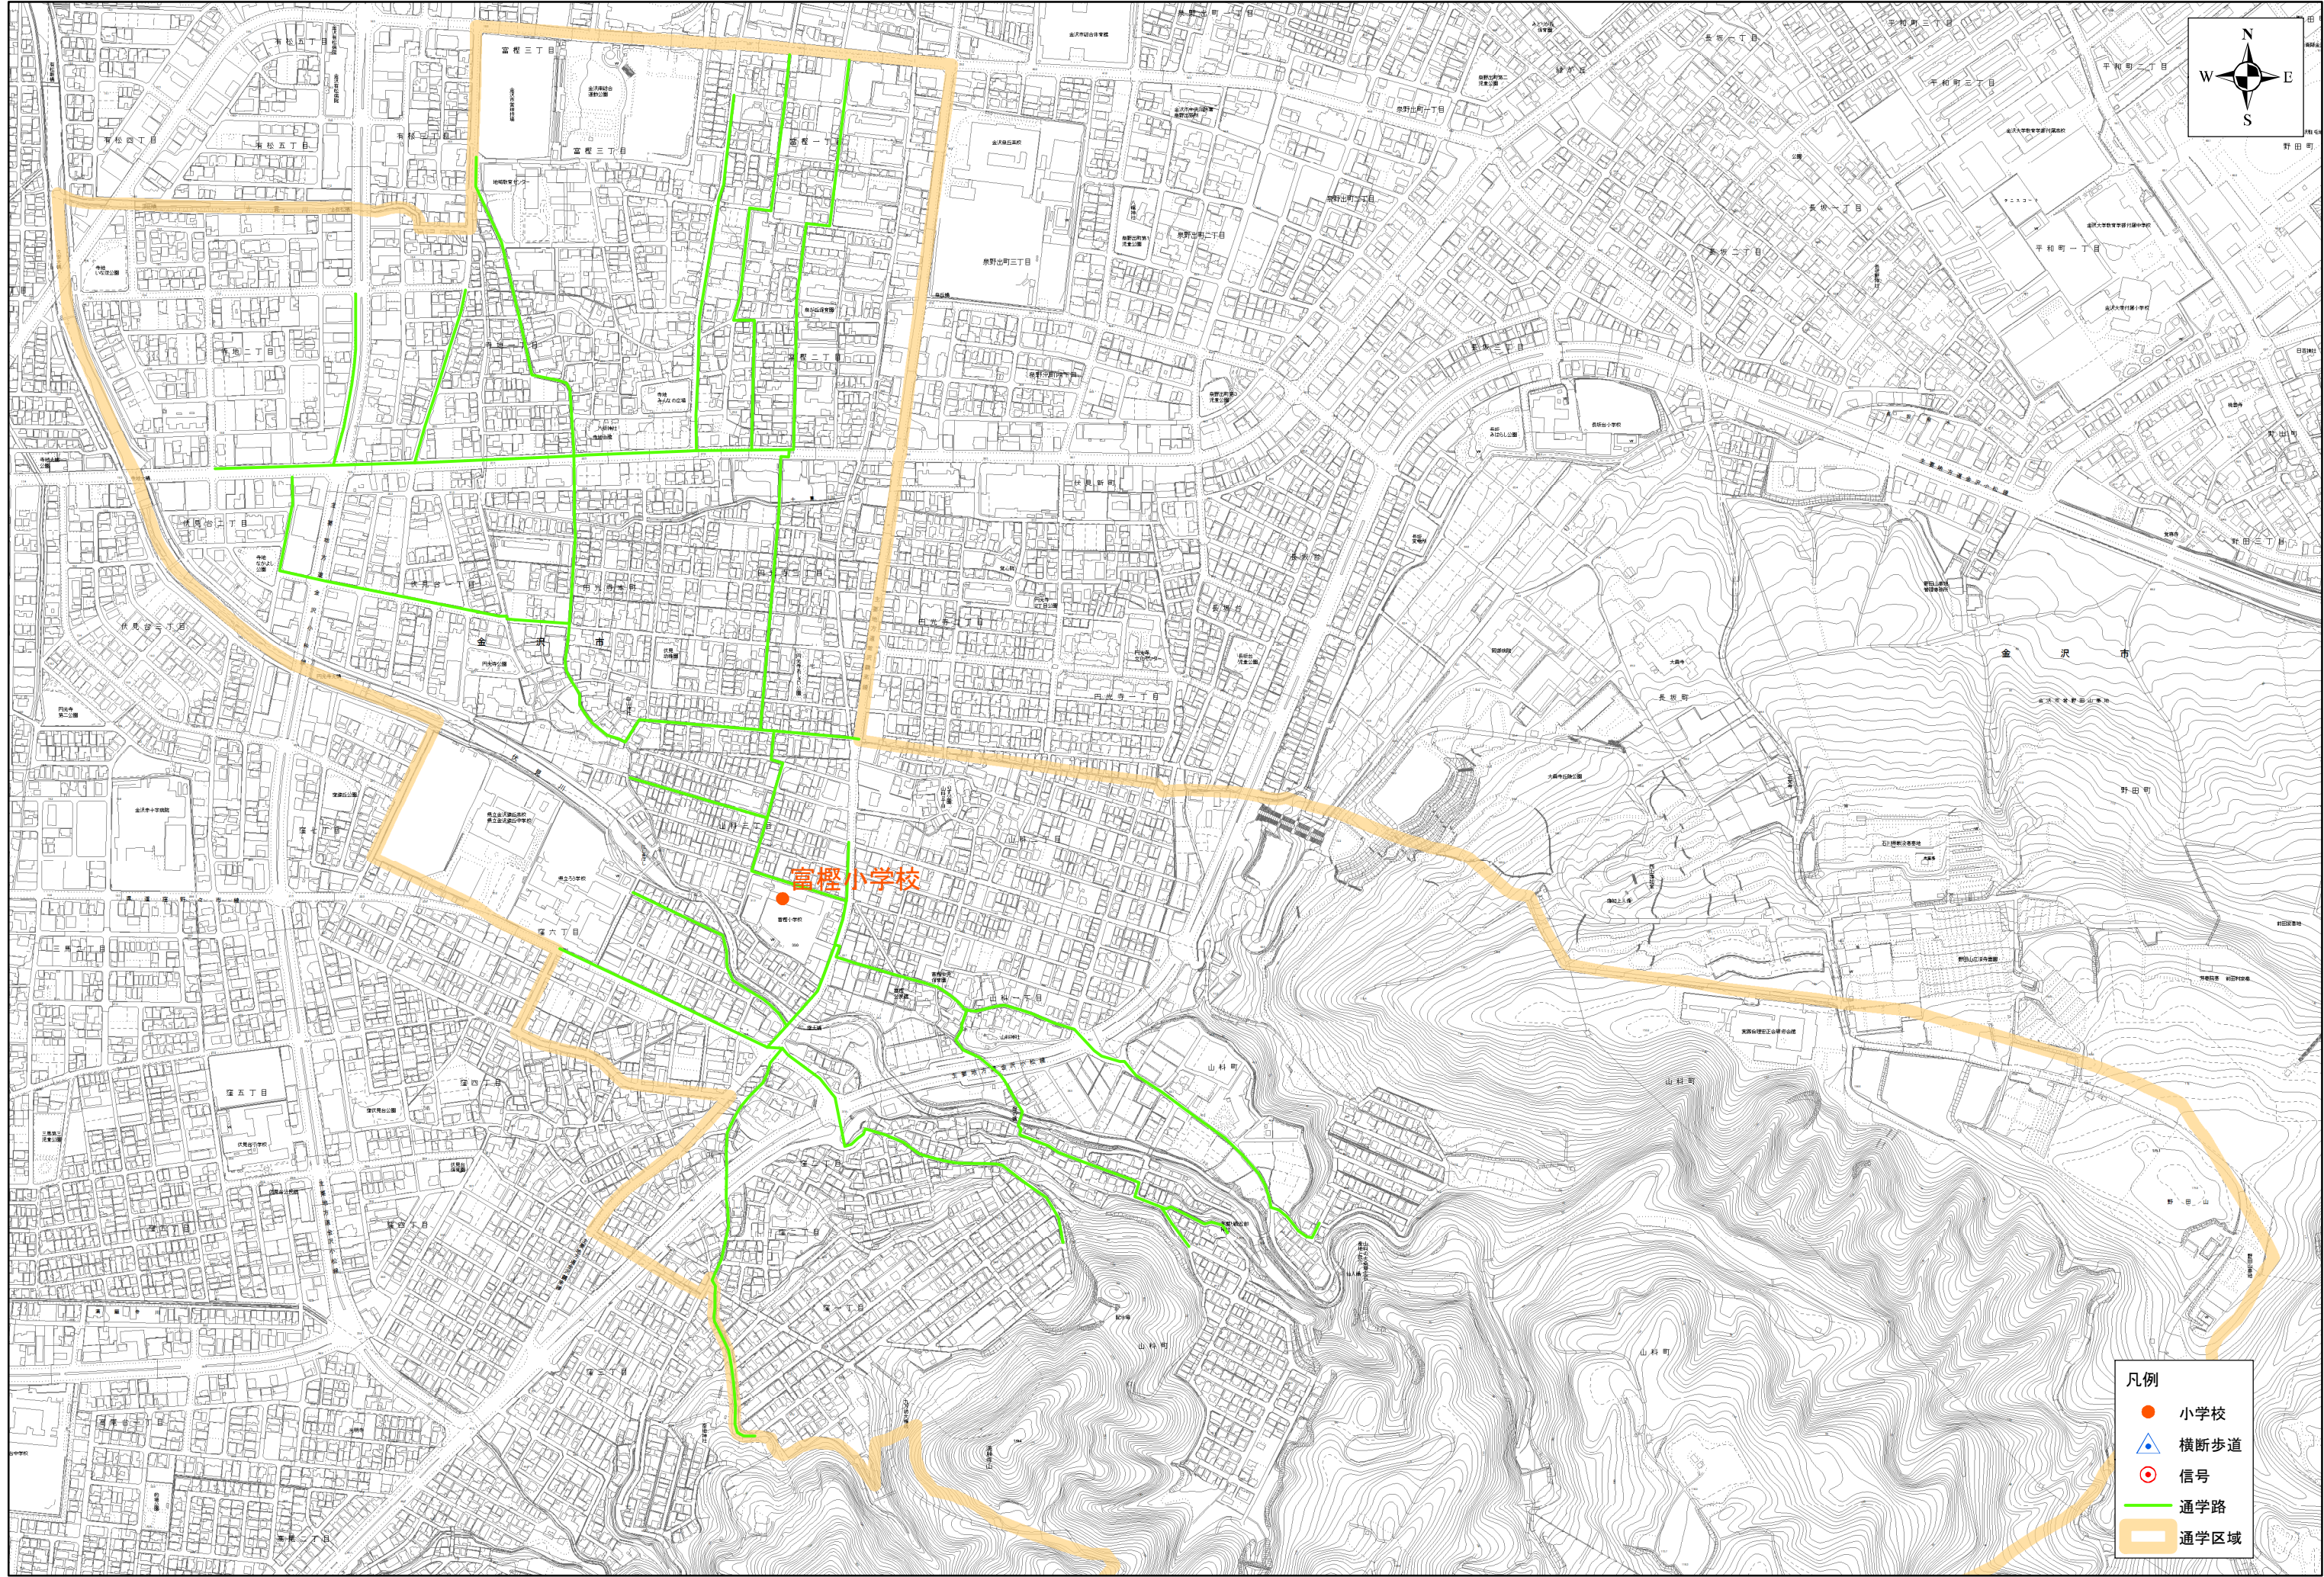

# 金沢市小学校通学路

富樫小学校

株式会社パスナ調製

- 凡例
- 小学校
  - ▲ 横断歩道
  - ⊙ 信号
  - 通学路
  - ▭ 通学区域

令和6年12月作成