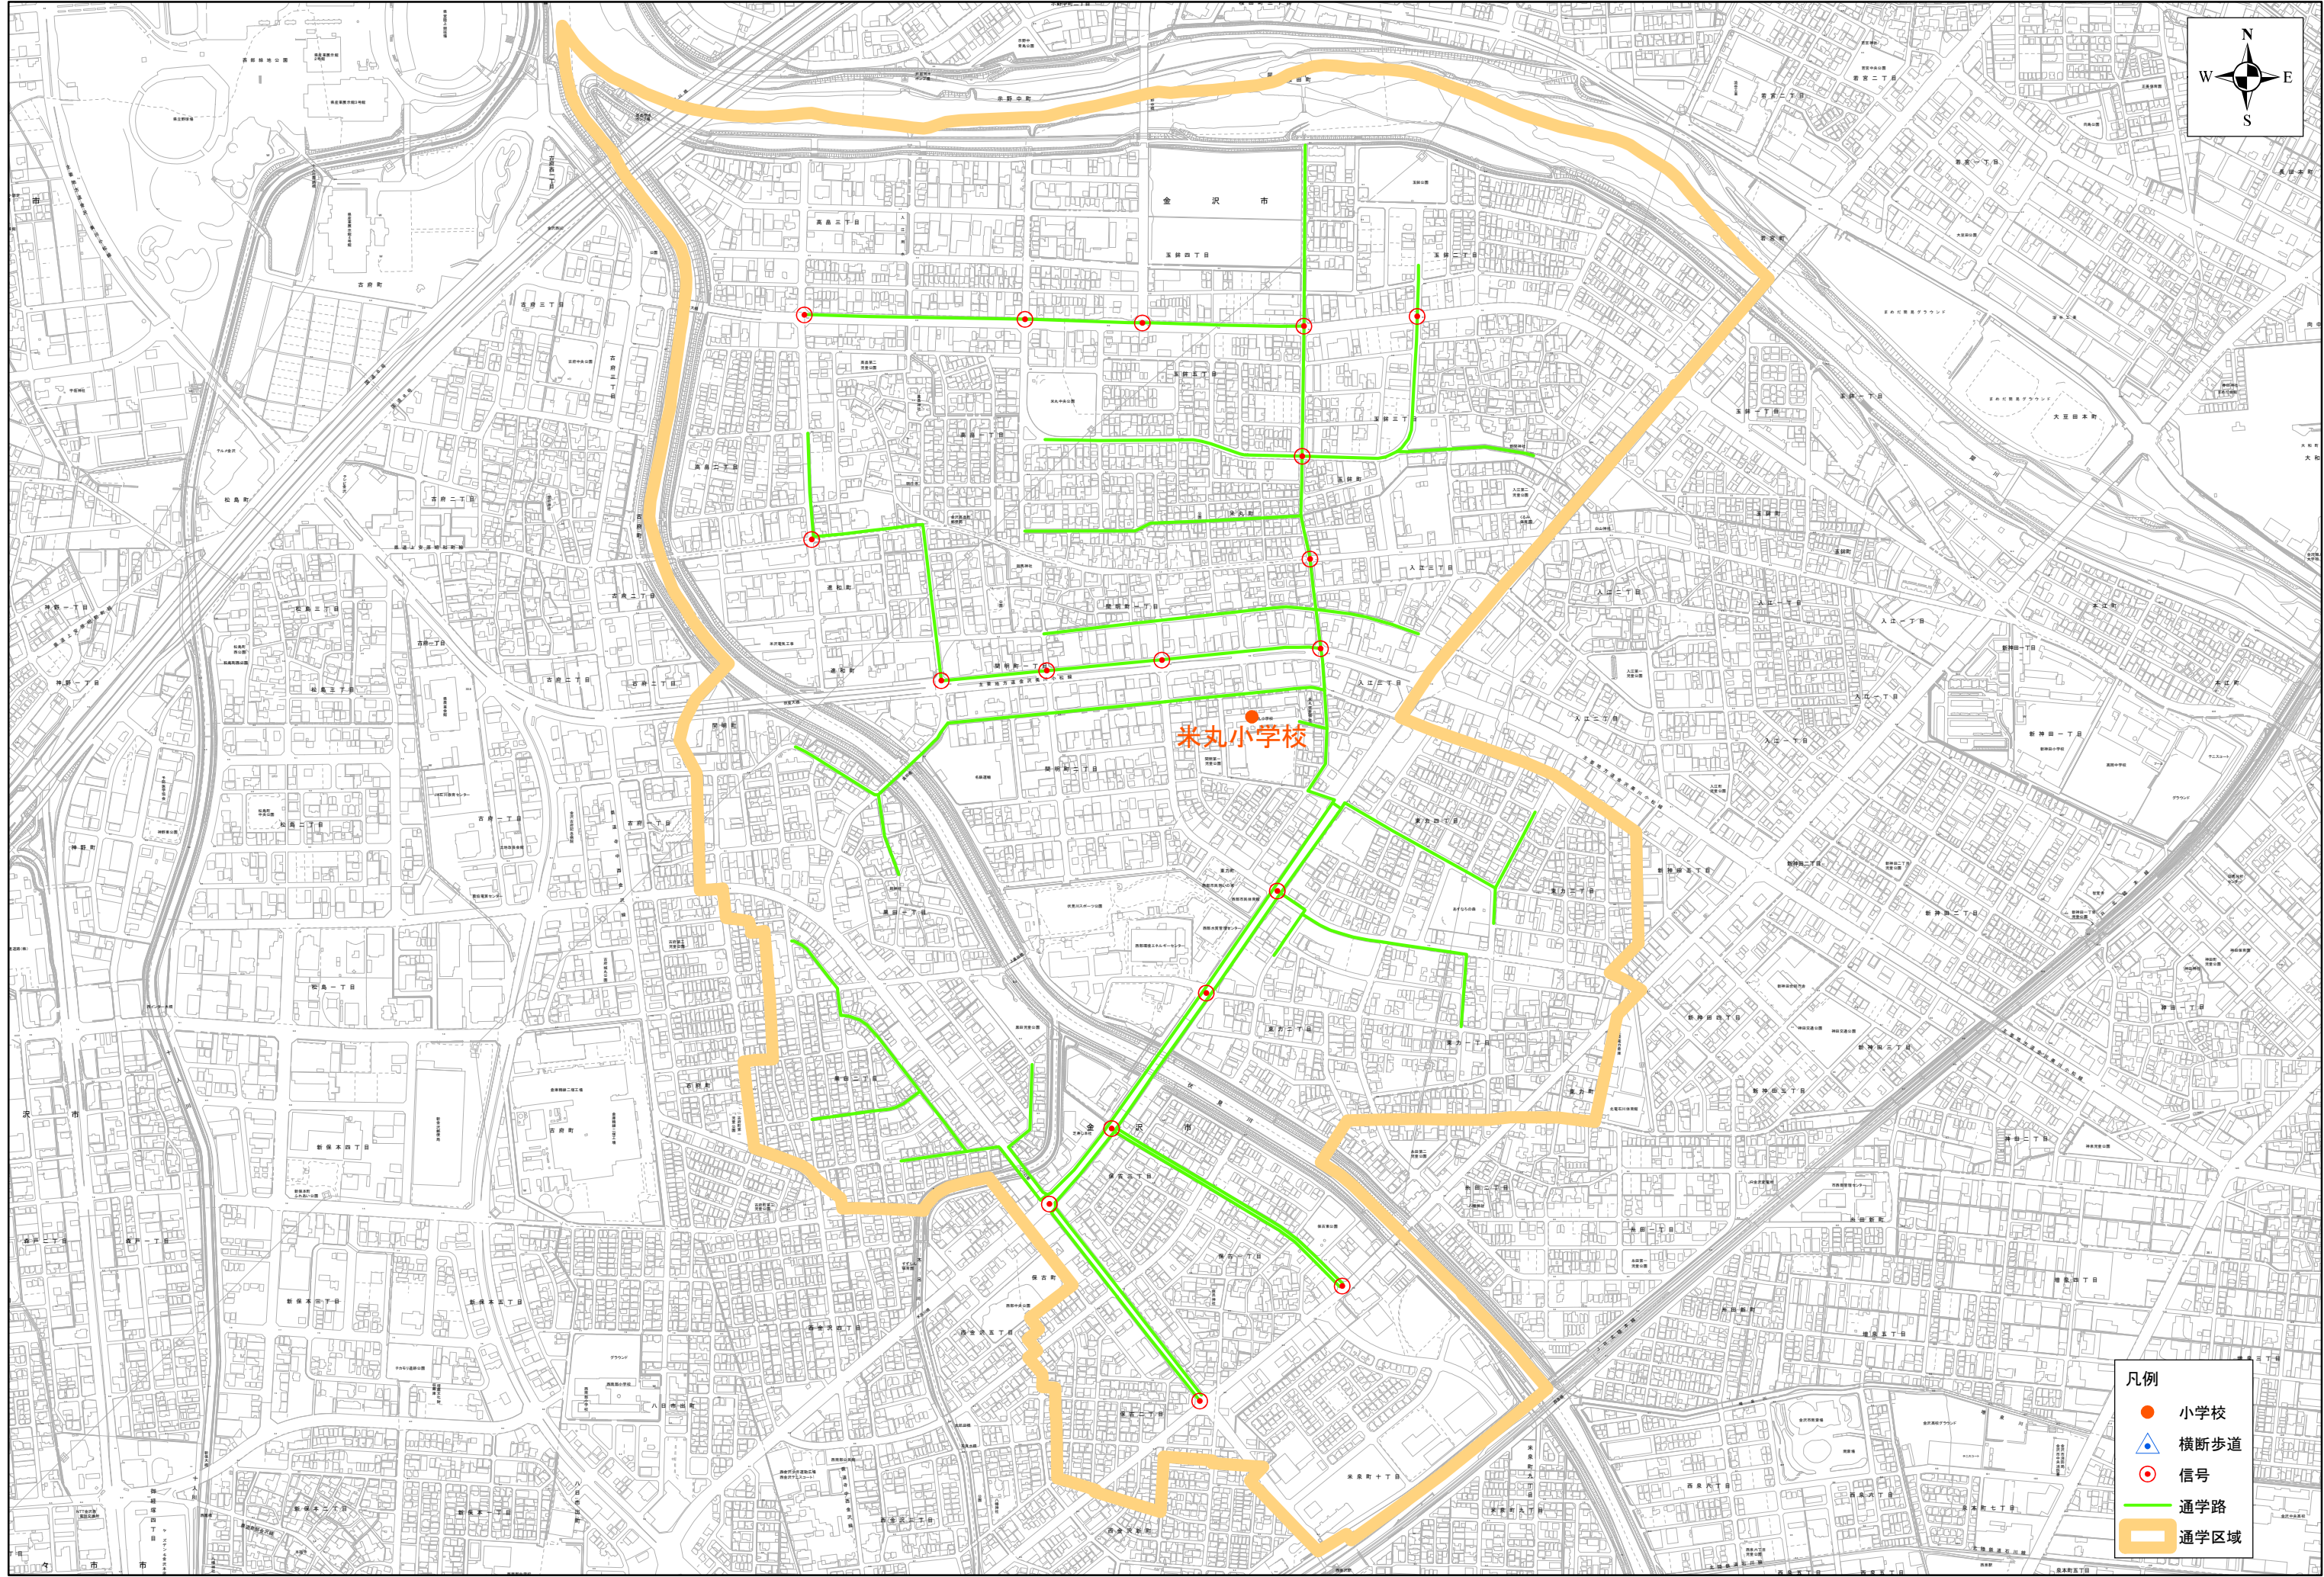

# 金沢市小学校通学路

米丸小学校

株式会社パス調製

令和8年5月作成