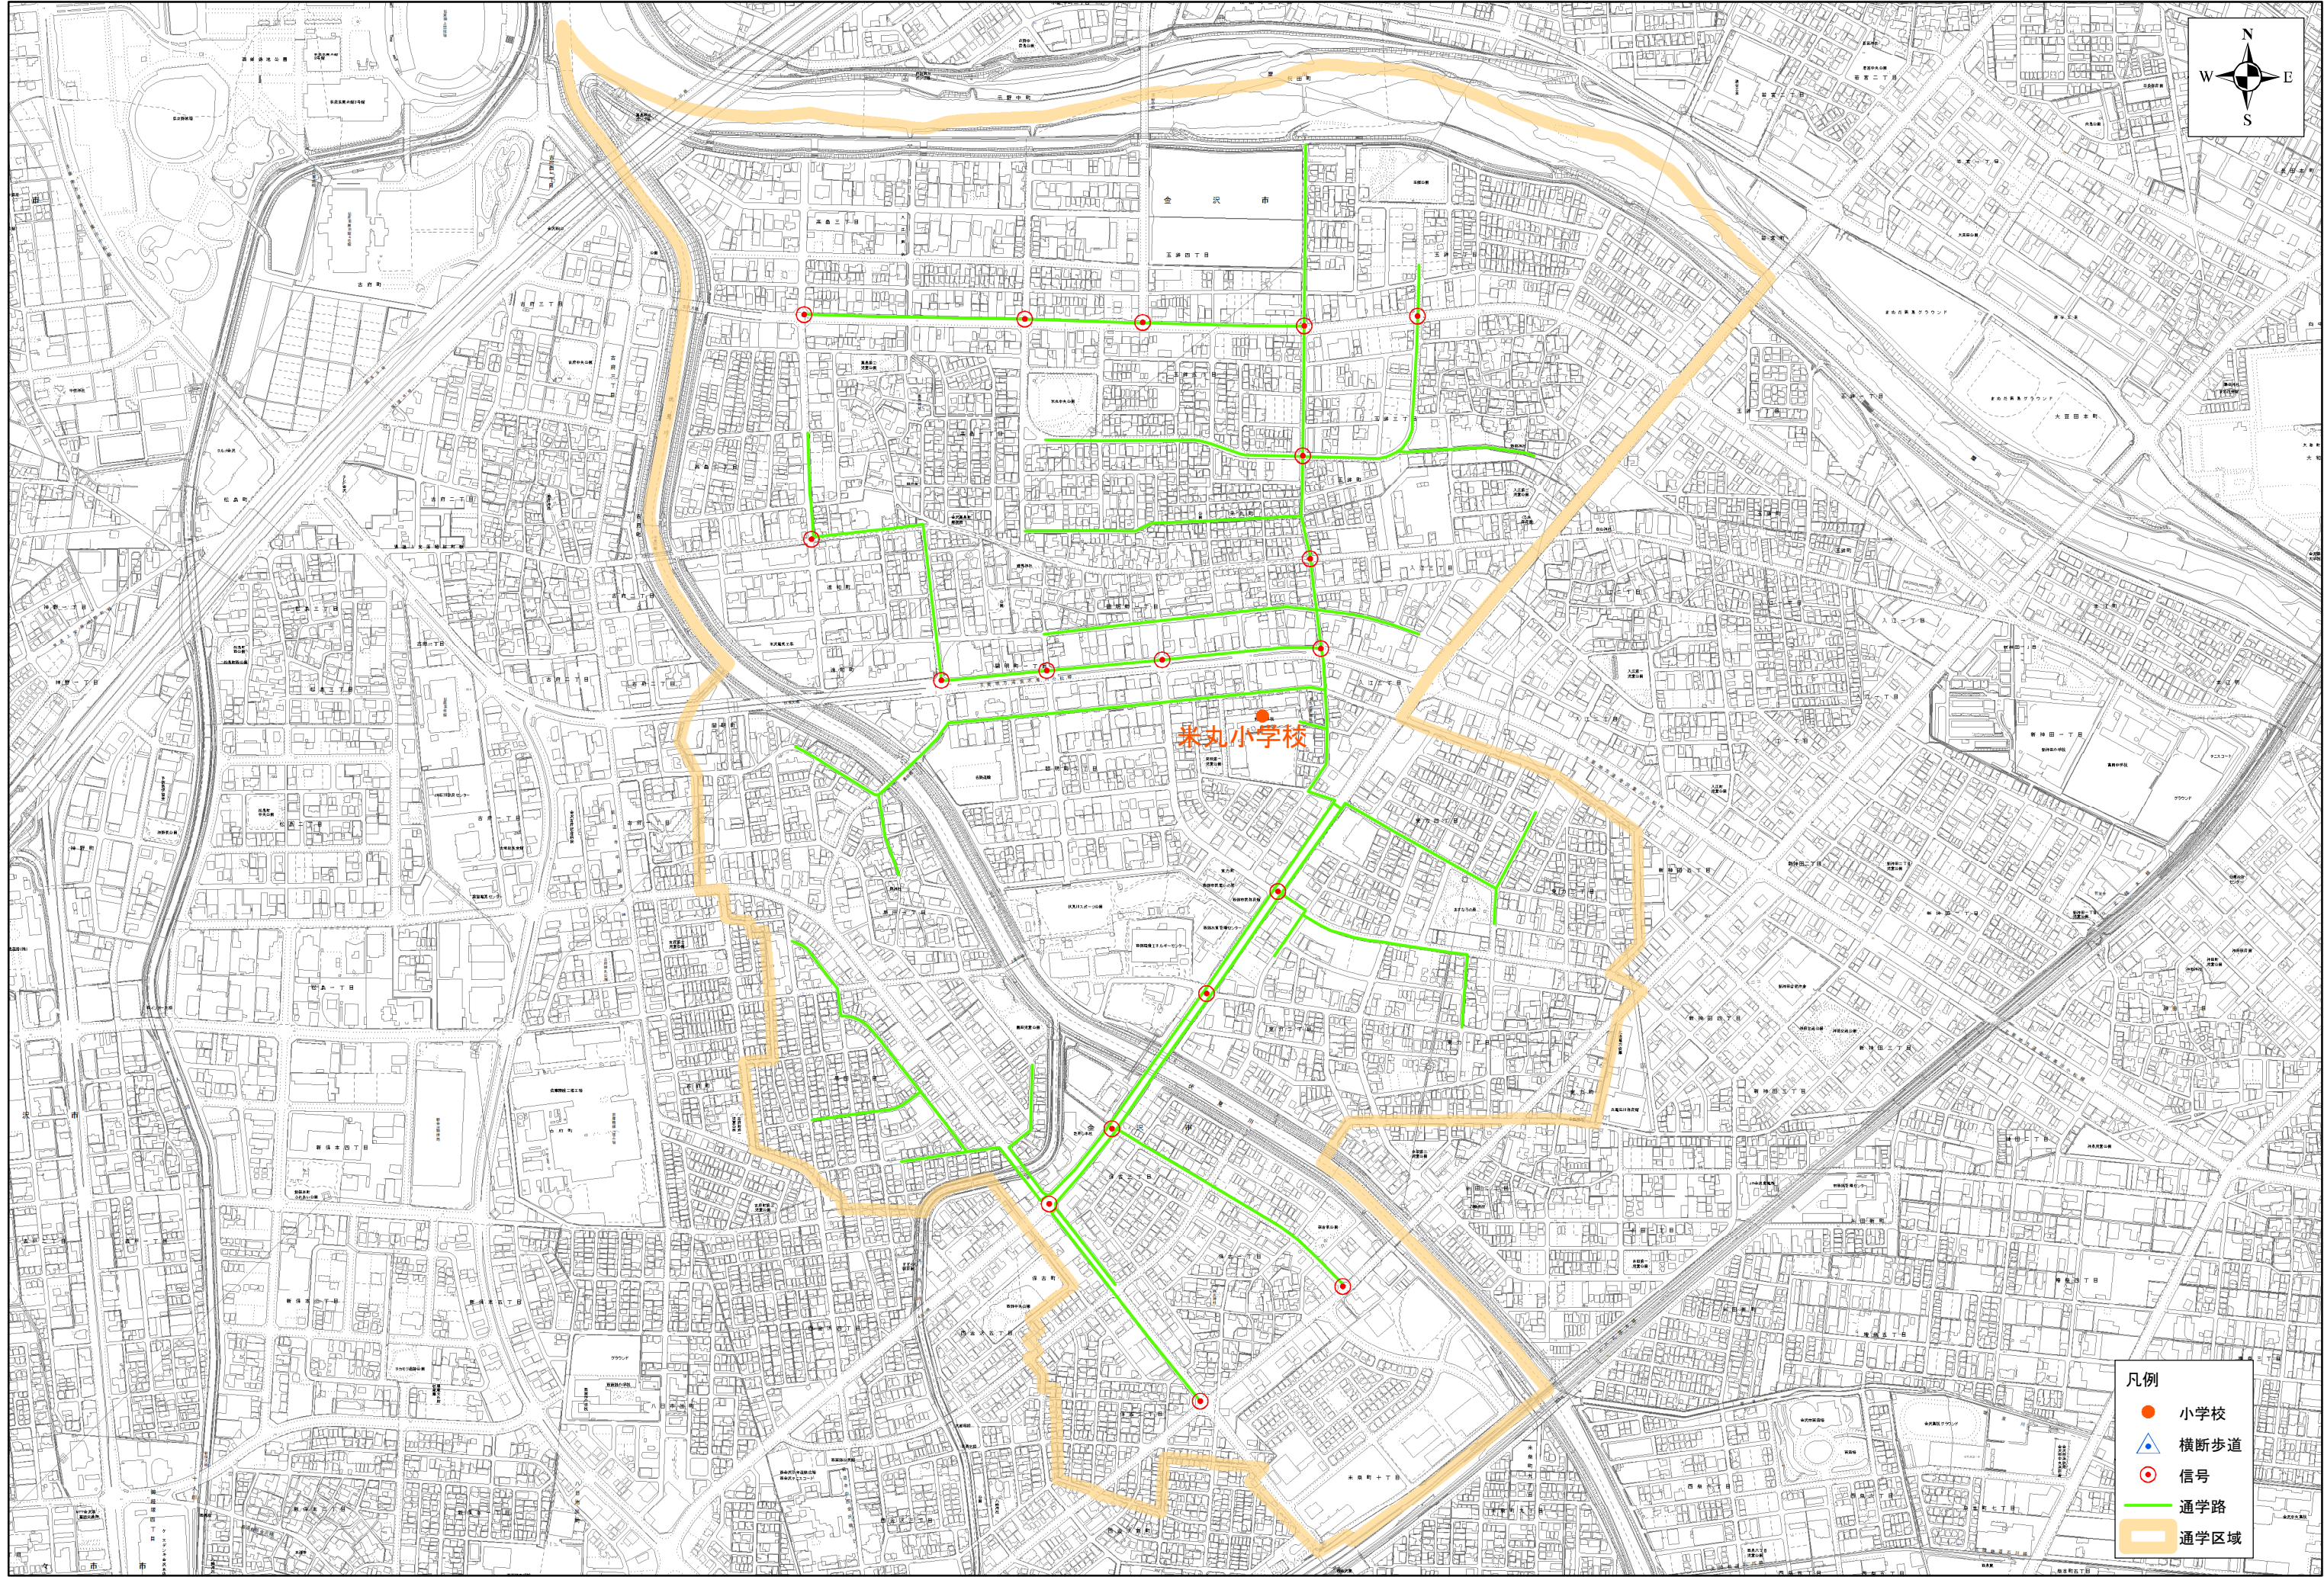

金沢市小学校通学路

米丸小学校

株式会社パス調製

- 凡例
- 小学校
 - ▲ 横断歩道
 - 信号
 - 通学路
 - 通学区域

令和6年12月作成