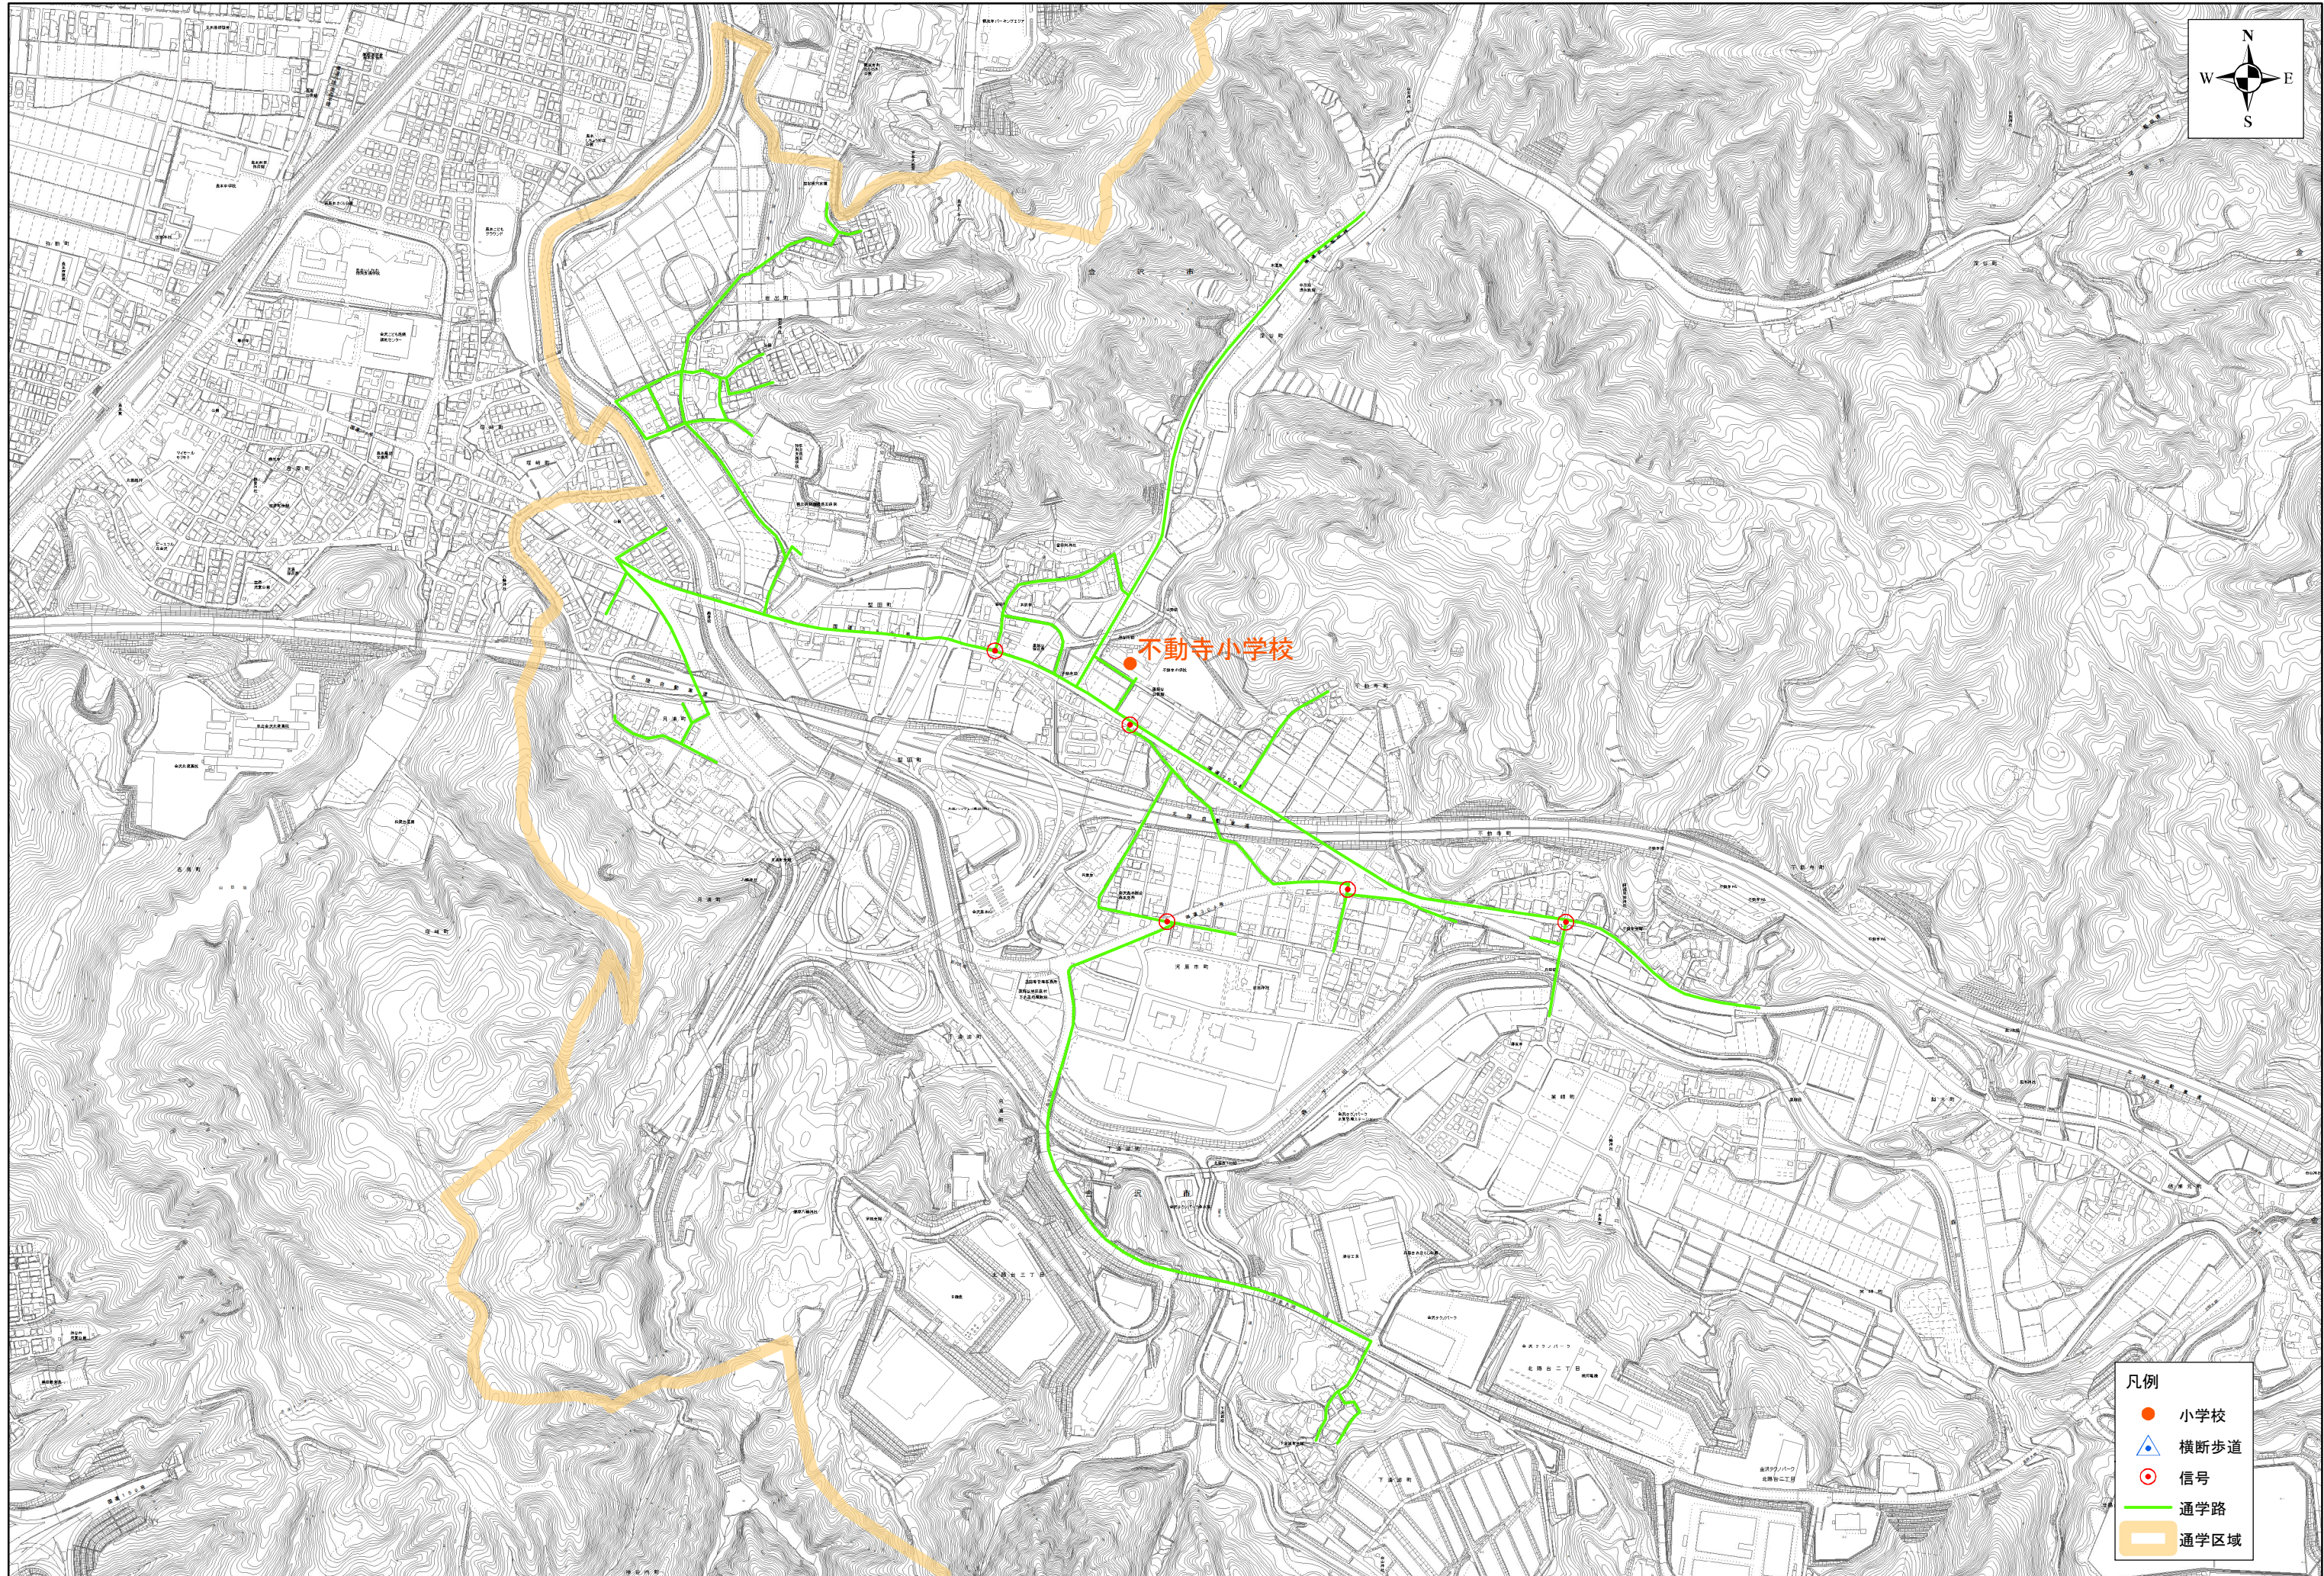

金沢市小学校通学路

不動寺小学校

株式会社パス調製

- 凡例
- 小学校
 - ▲ 横断歩道
 - 信号
 - 通学路
 - 通学区域

令和6年12月作成