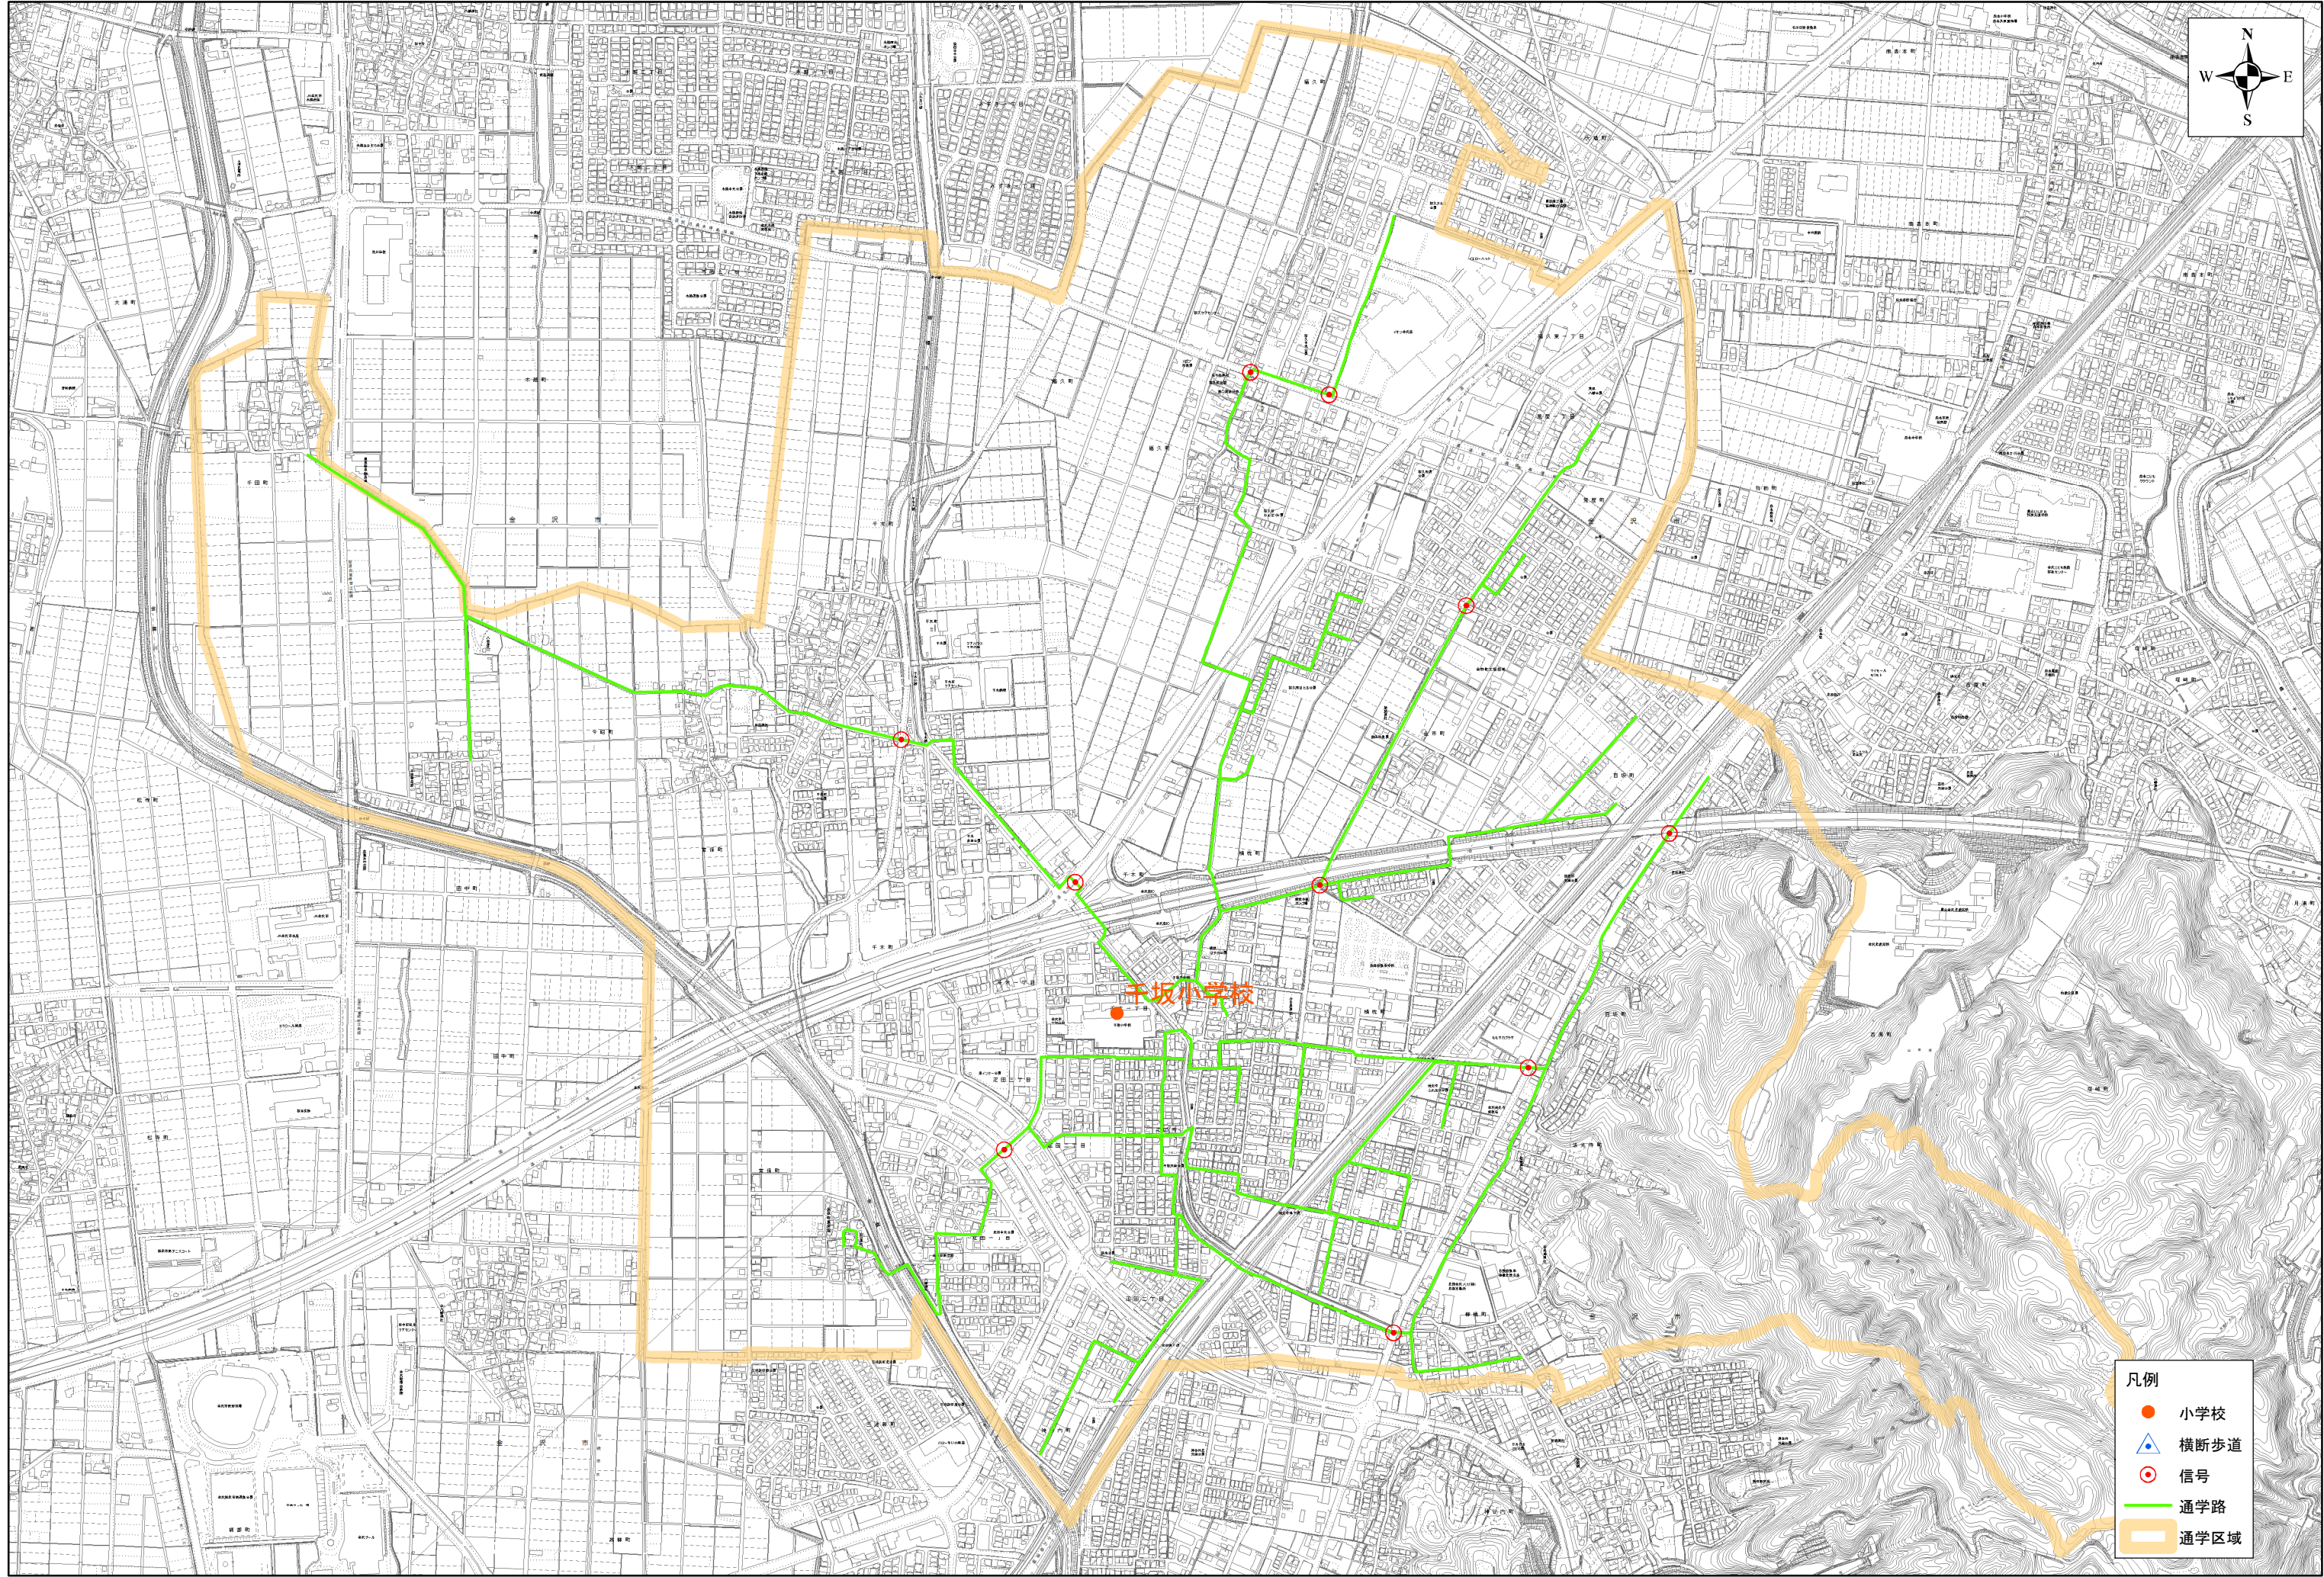

金沢市小学校通学路

千坂小学校

- 凡例
- 小学校
 - ▲ 横断歩道
 - ⊙ 信号
 - 通学路
 - 通学区域

株式会社パス調製

令和6年12月作成