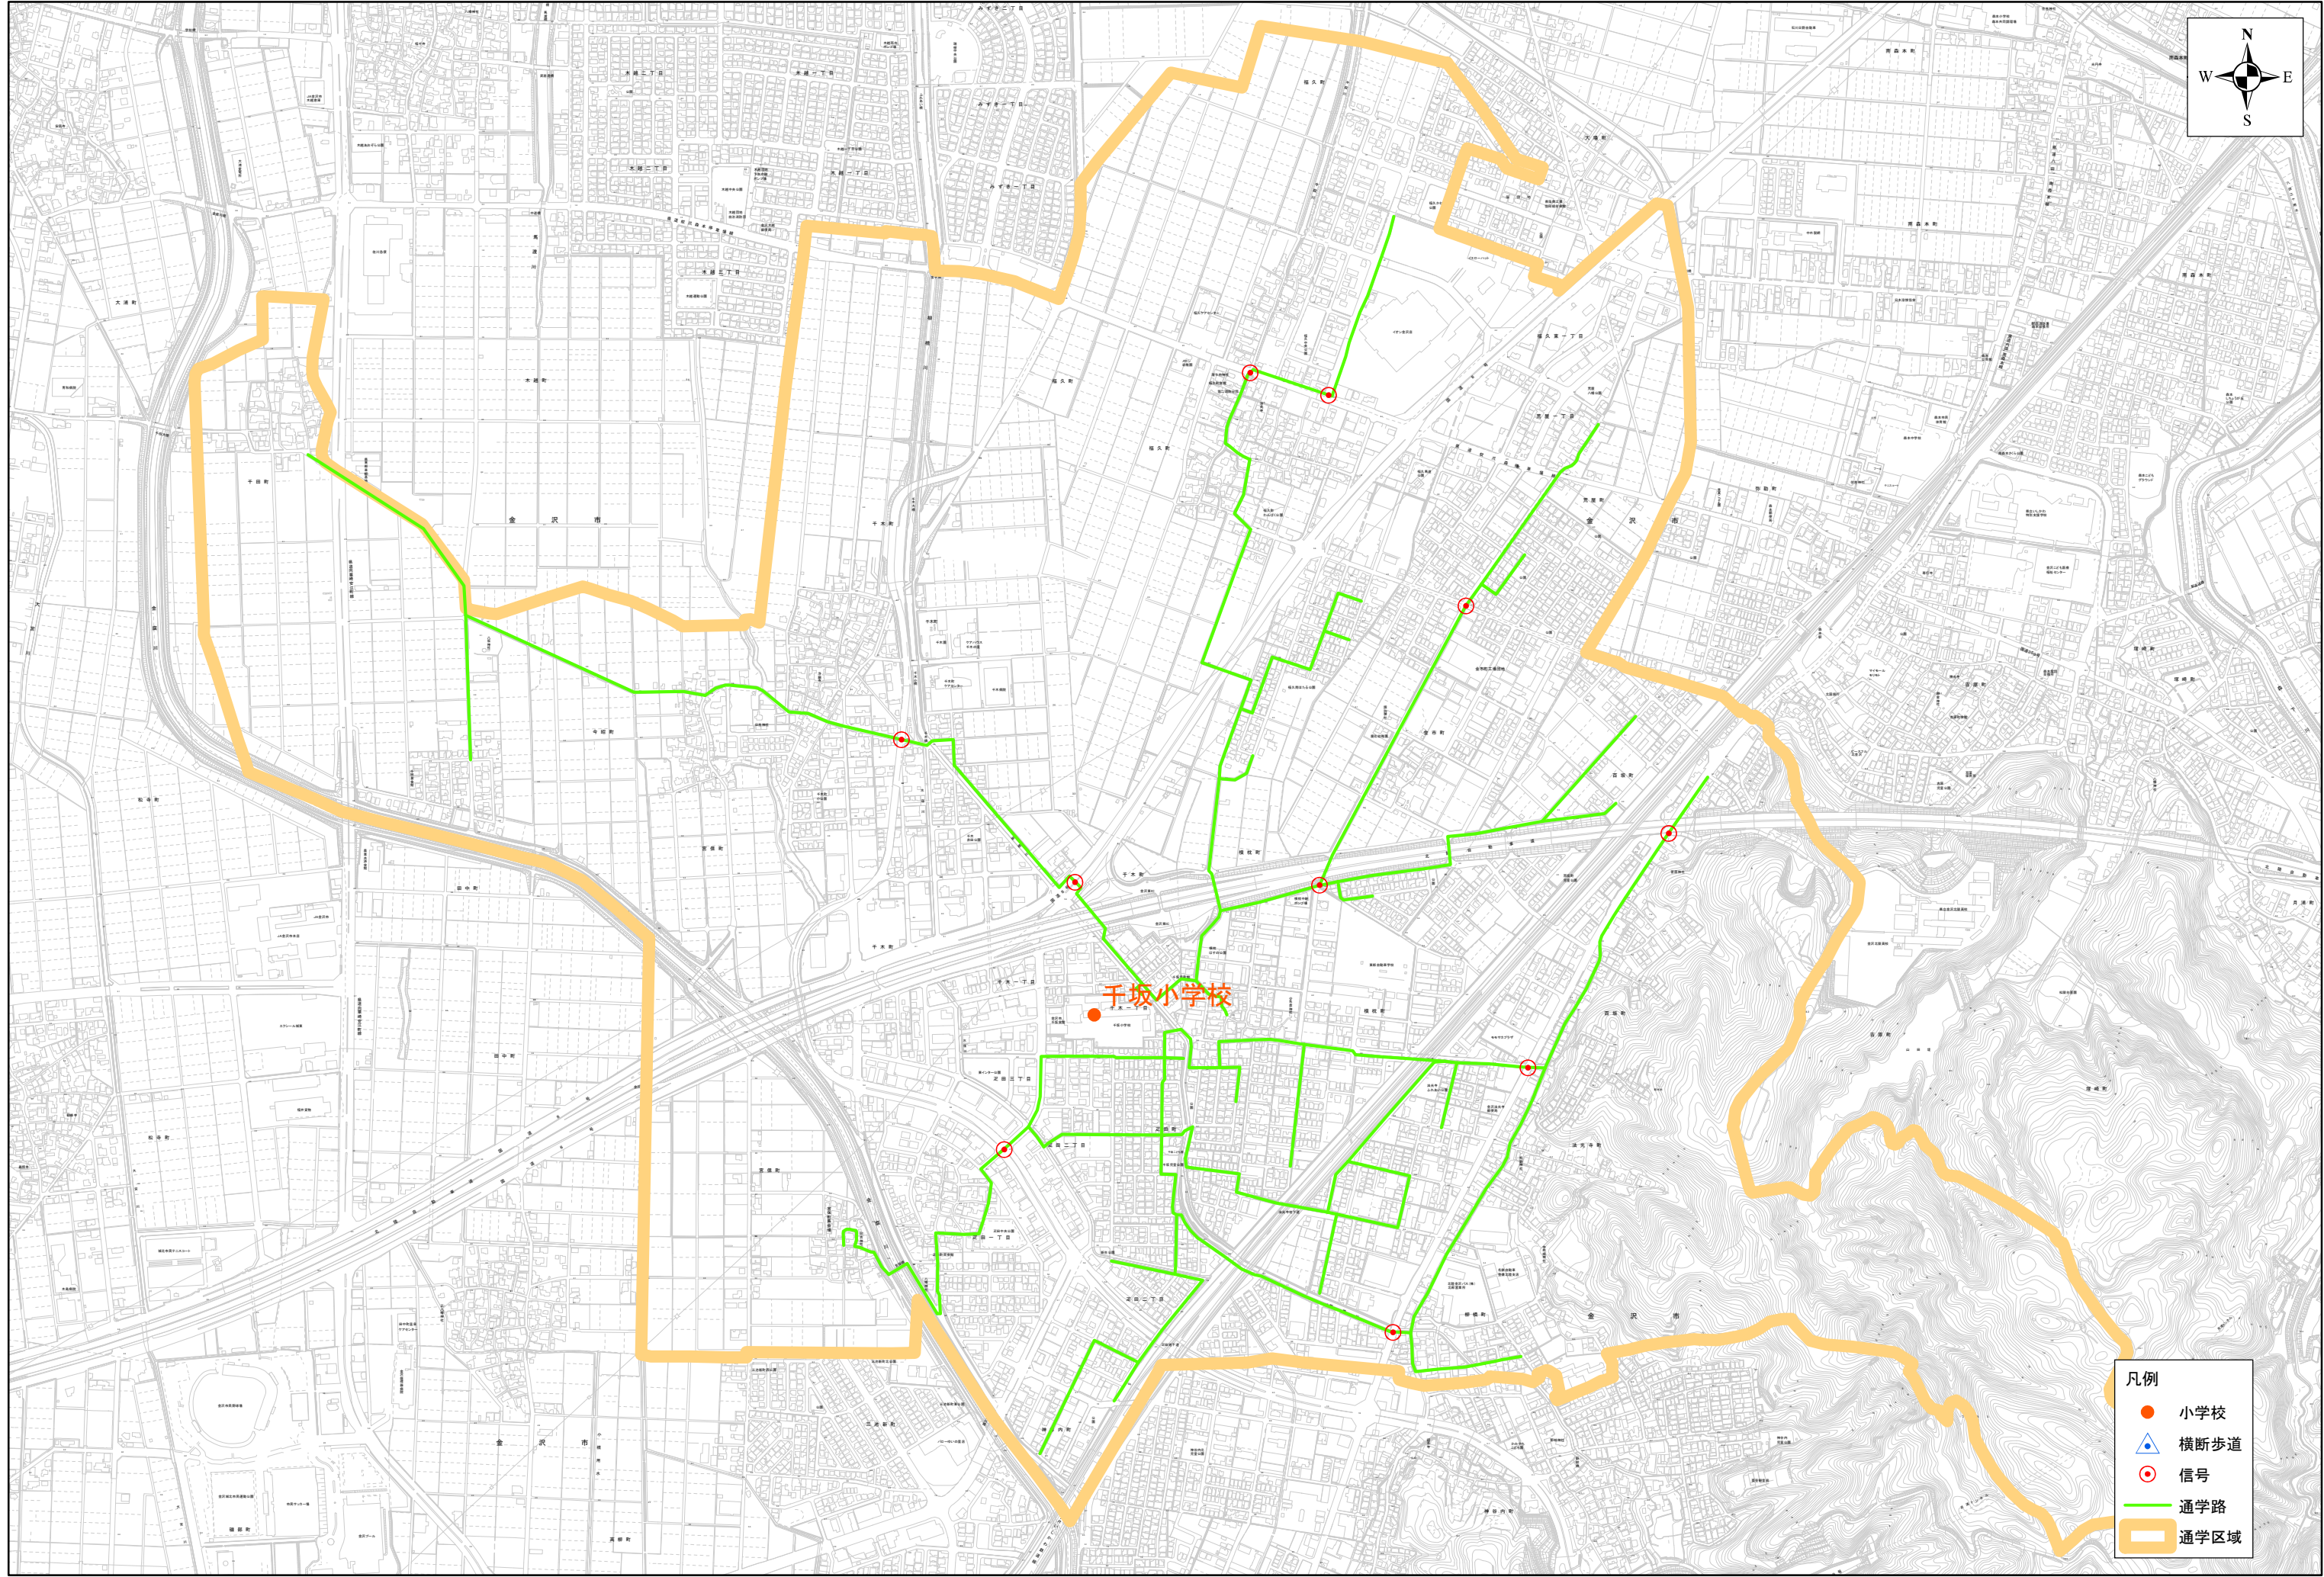

金沢市小学校通学路

千坂小学校

- 凡例
- 小学校
 - ▲ 横断歩道
 - ⊙ 信号
 - 通学路
 - 通学区域

株式会社パス調製

令和8年5月作成