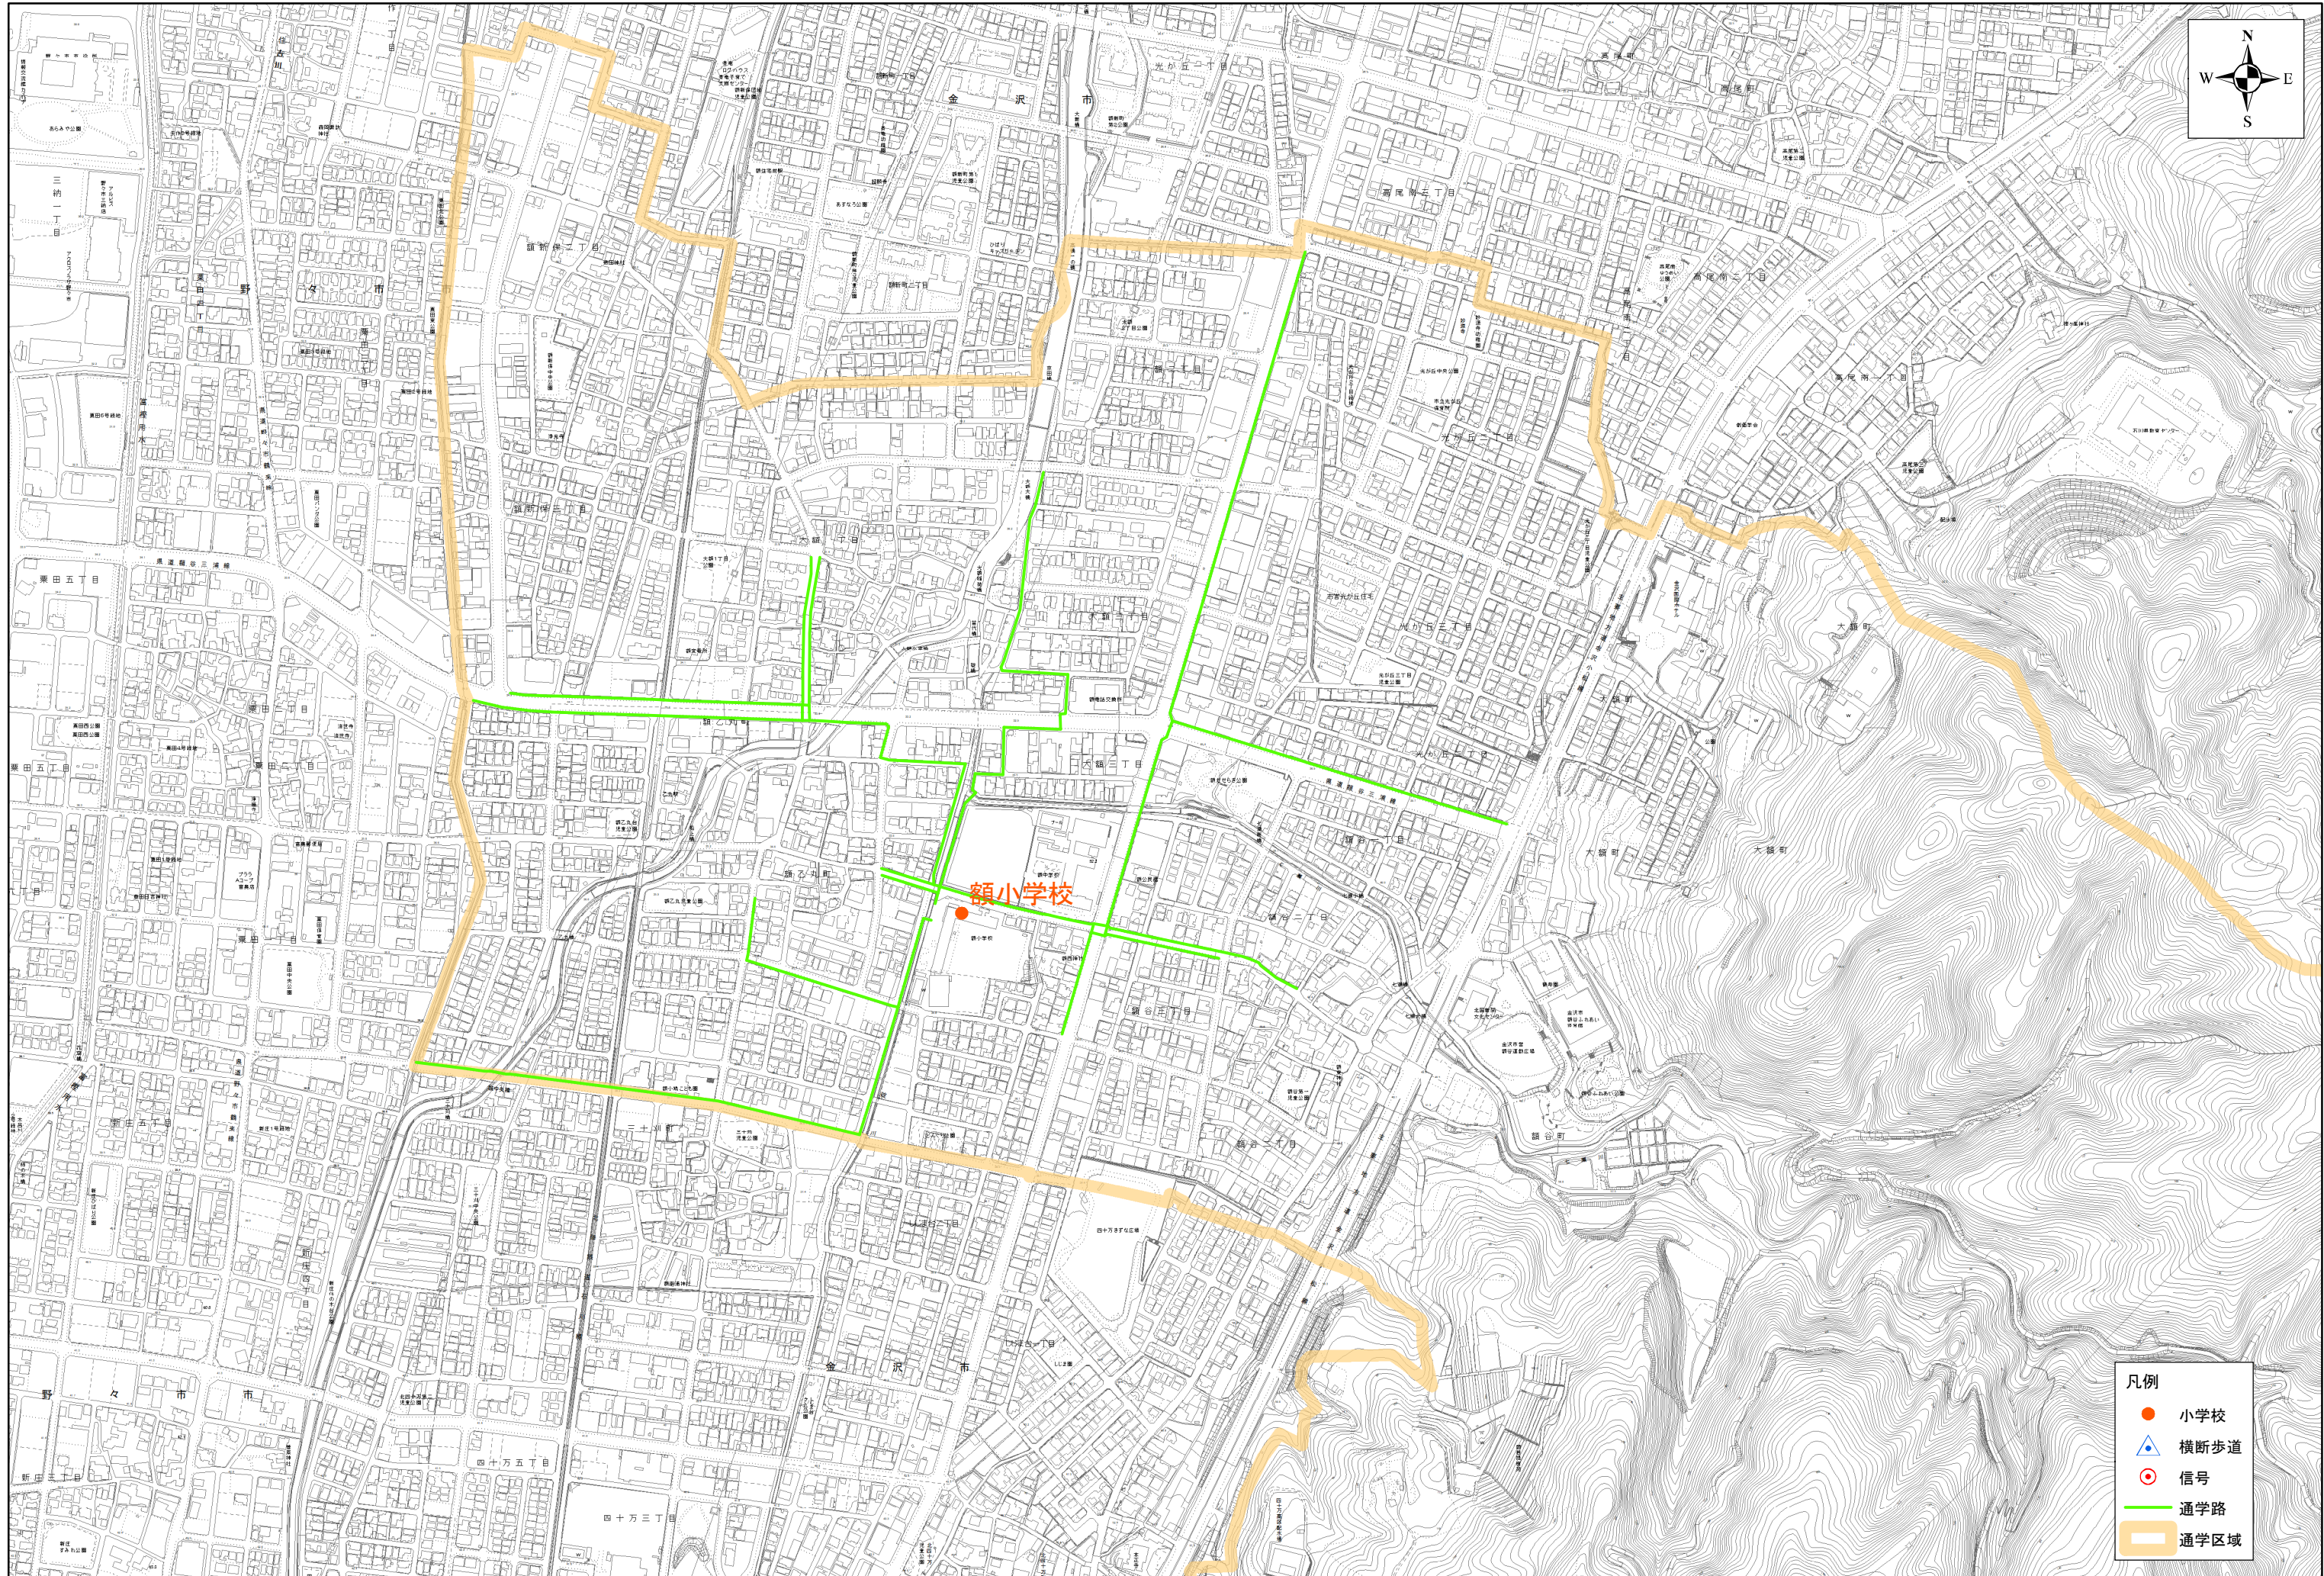

# 金沢市小学校通学路

額小学校

株式会社パース調製

- 凡例
- 小学校
  - ▲ 横断歩道
  - 信号
  - 通学路
  - 通学区域

令和6年12月作成