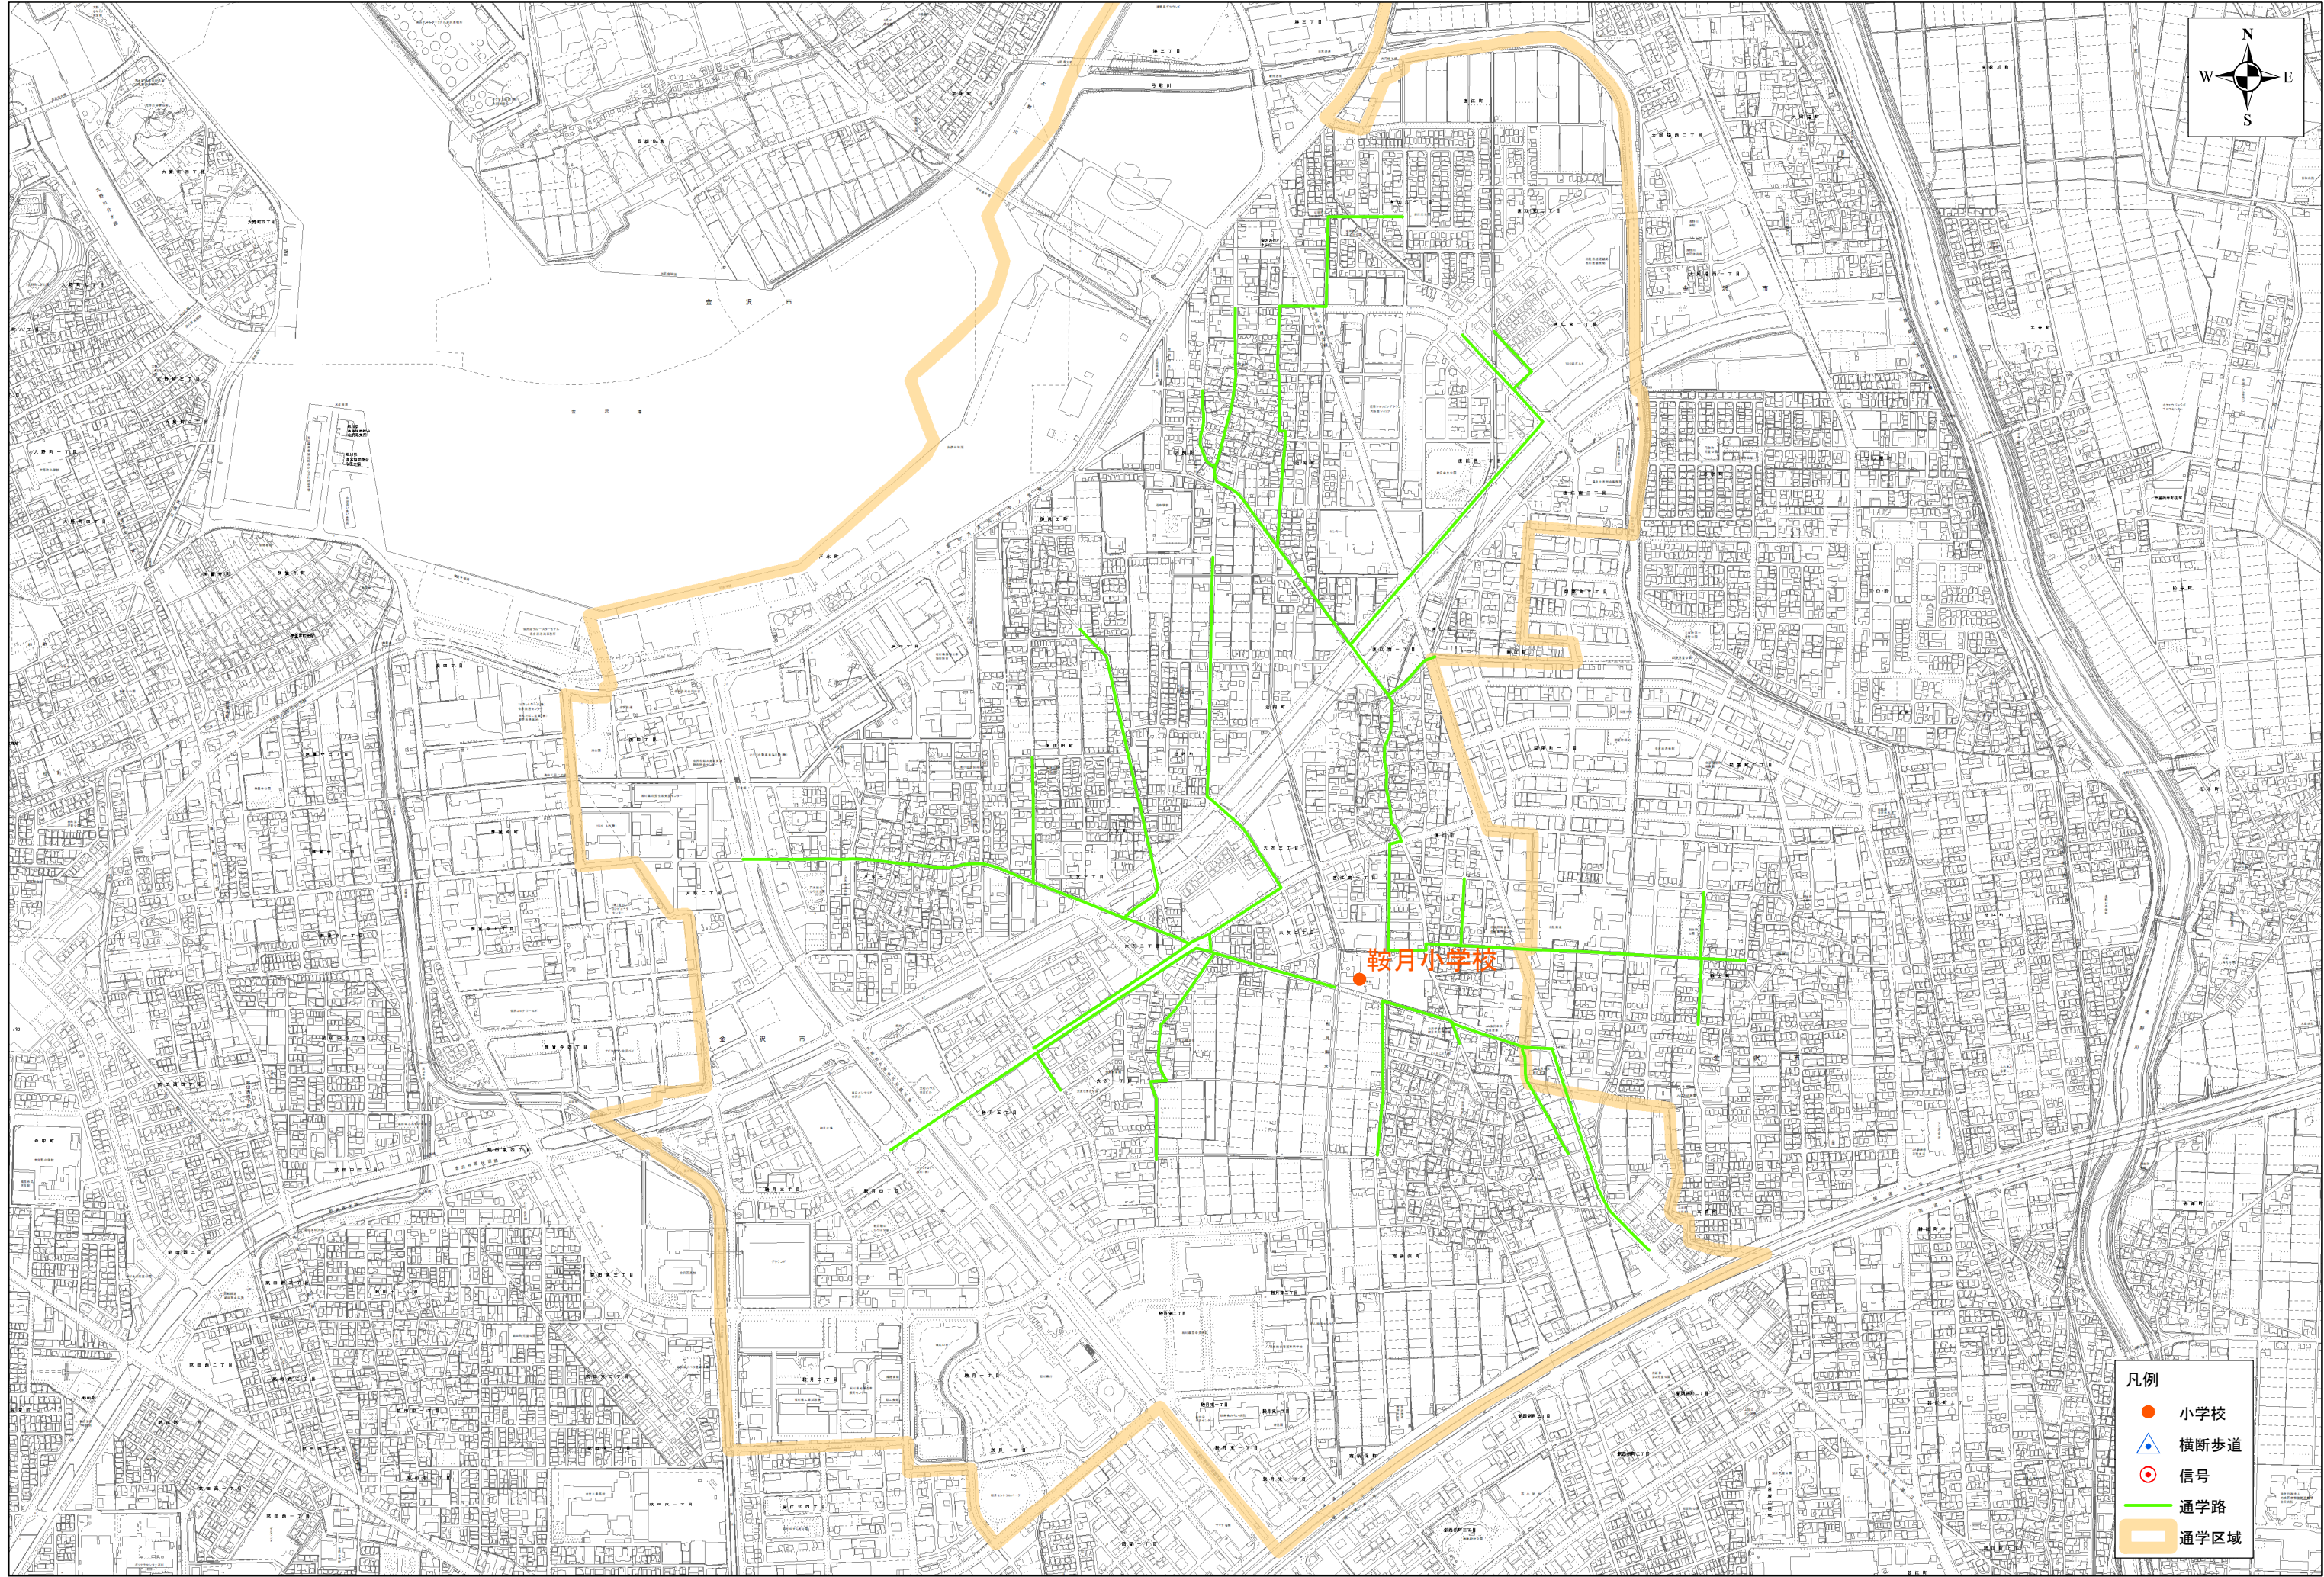

金沢市小学校通学路

鞍月小学校

株式会社パス調製

- 凡例
- 小学校
 - ▲ 横断歩道
 - ⊙ 信号
 - 通学路
 - 通学区域

令和6年12月作成