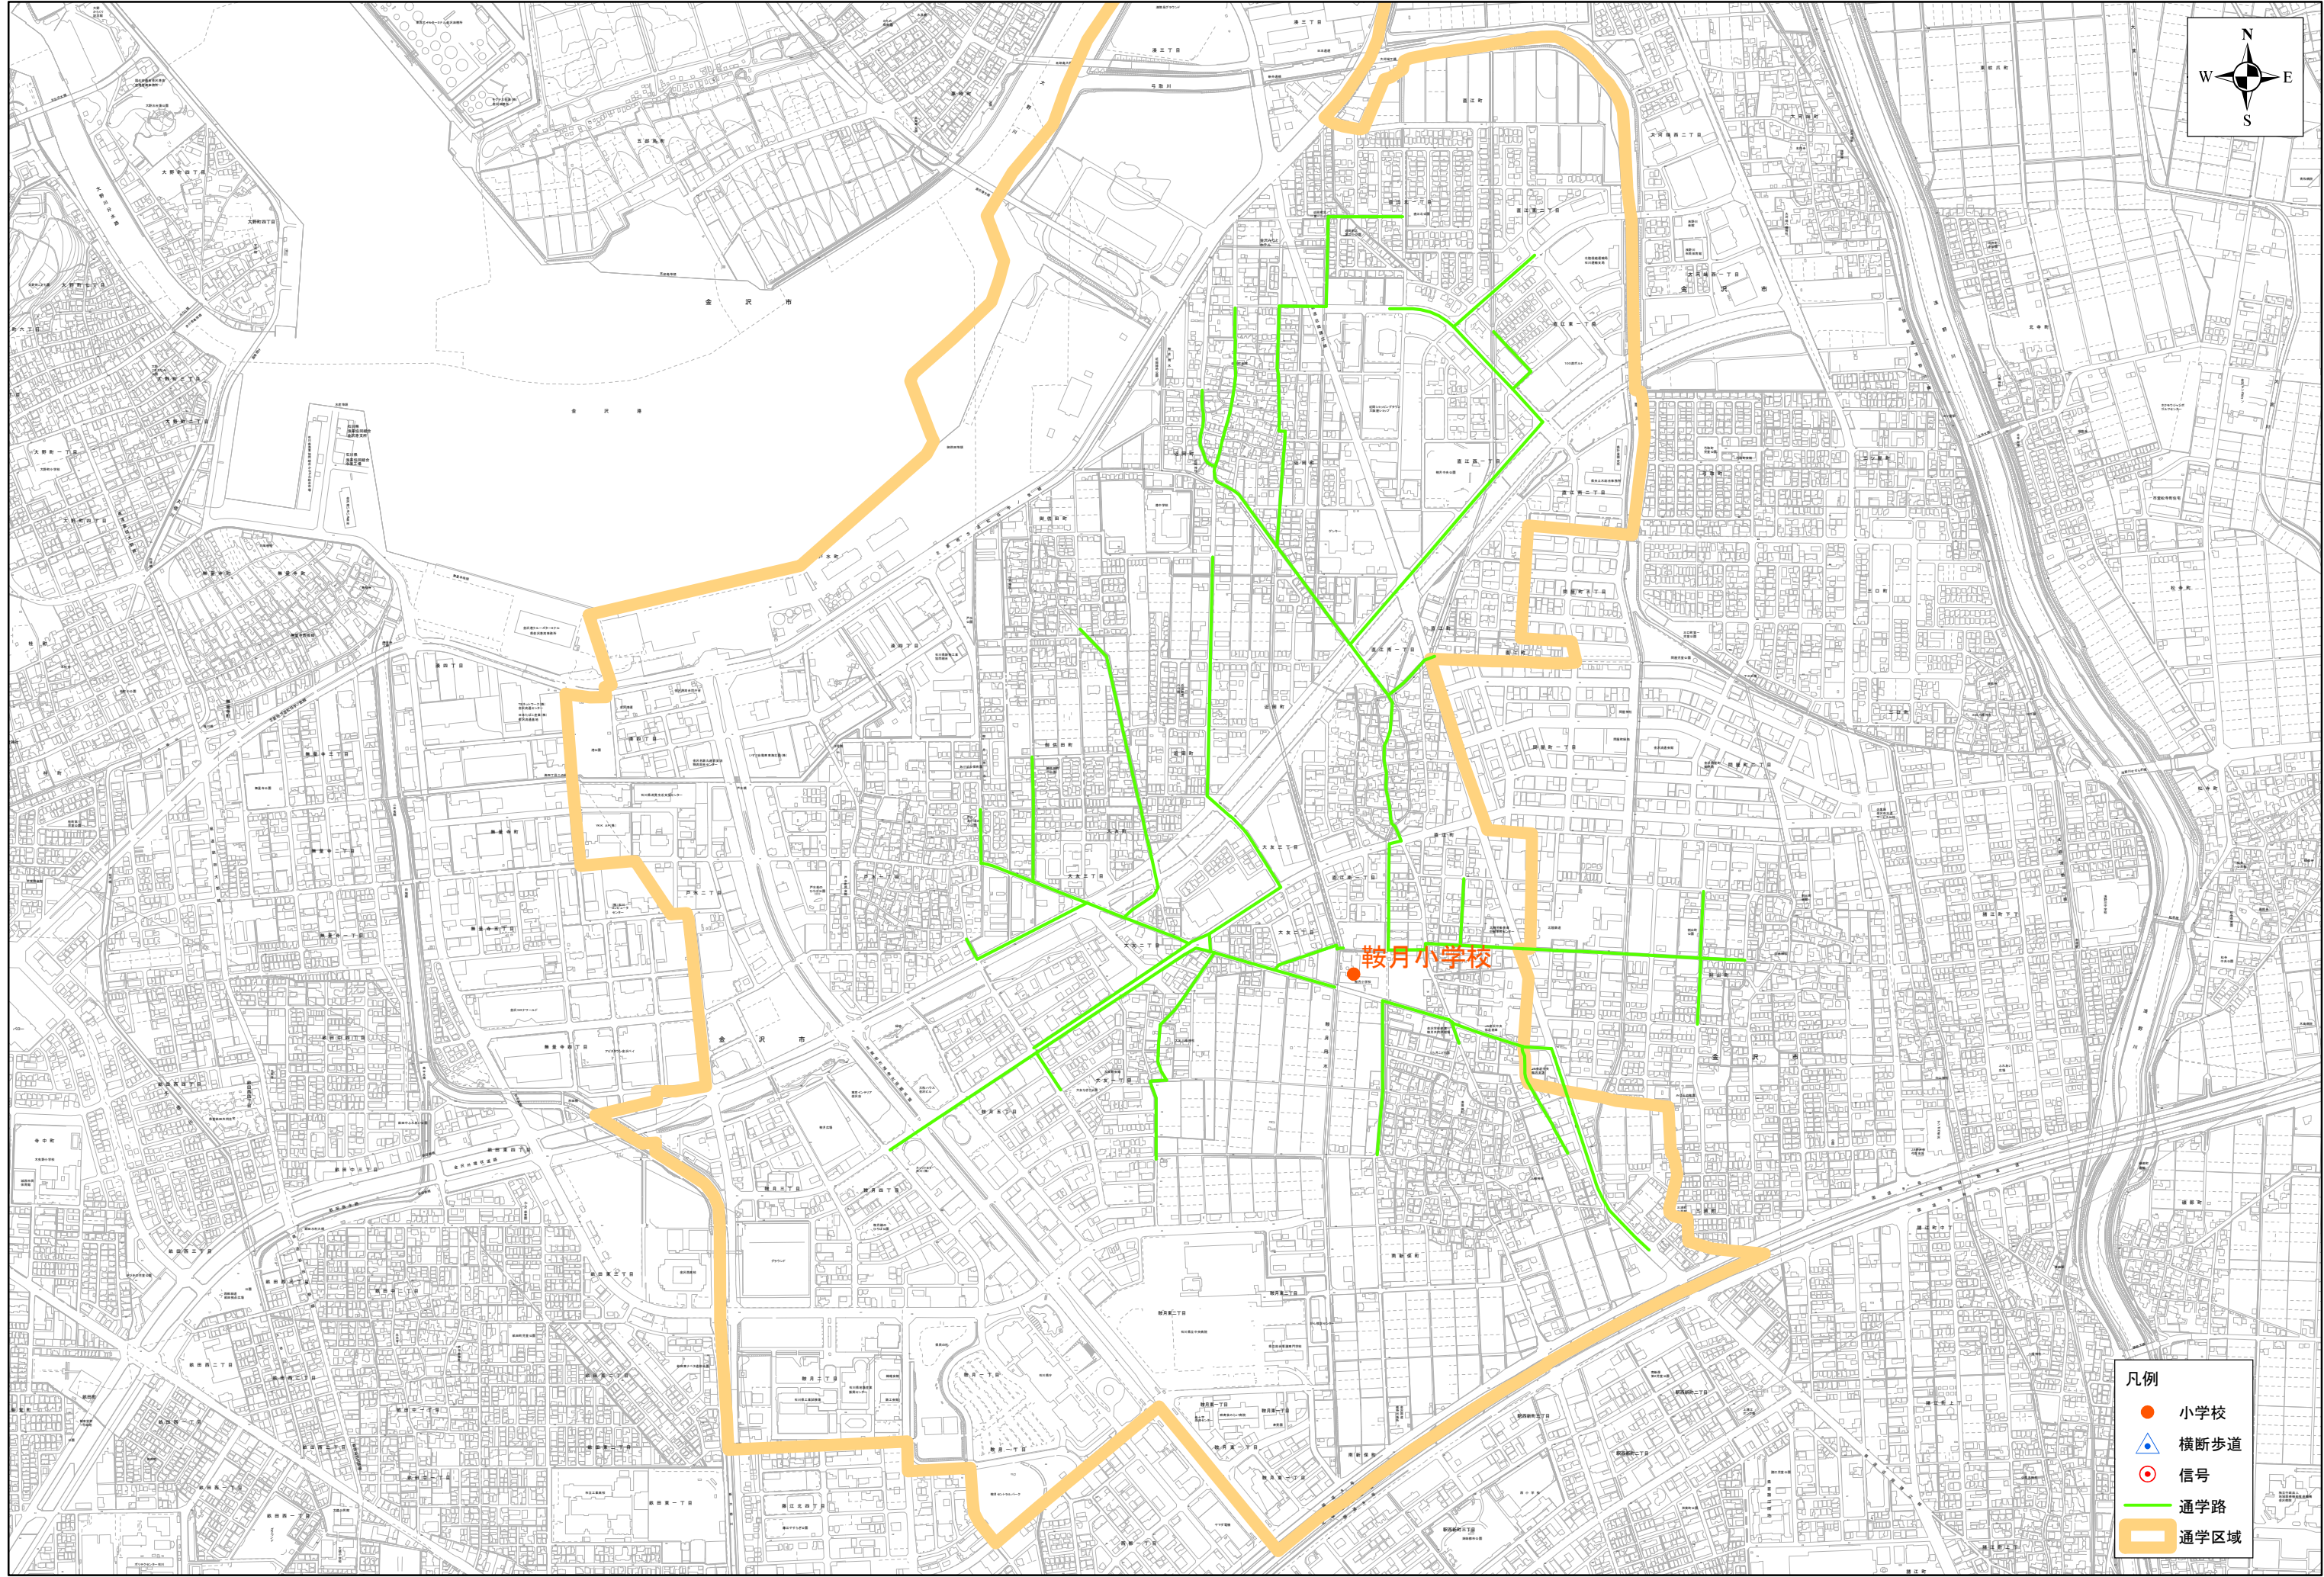

金沢市小学校通学路

鞍月小学校

株式会社パス調製

令和8年5月作成