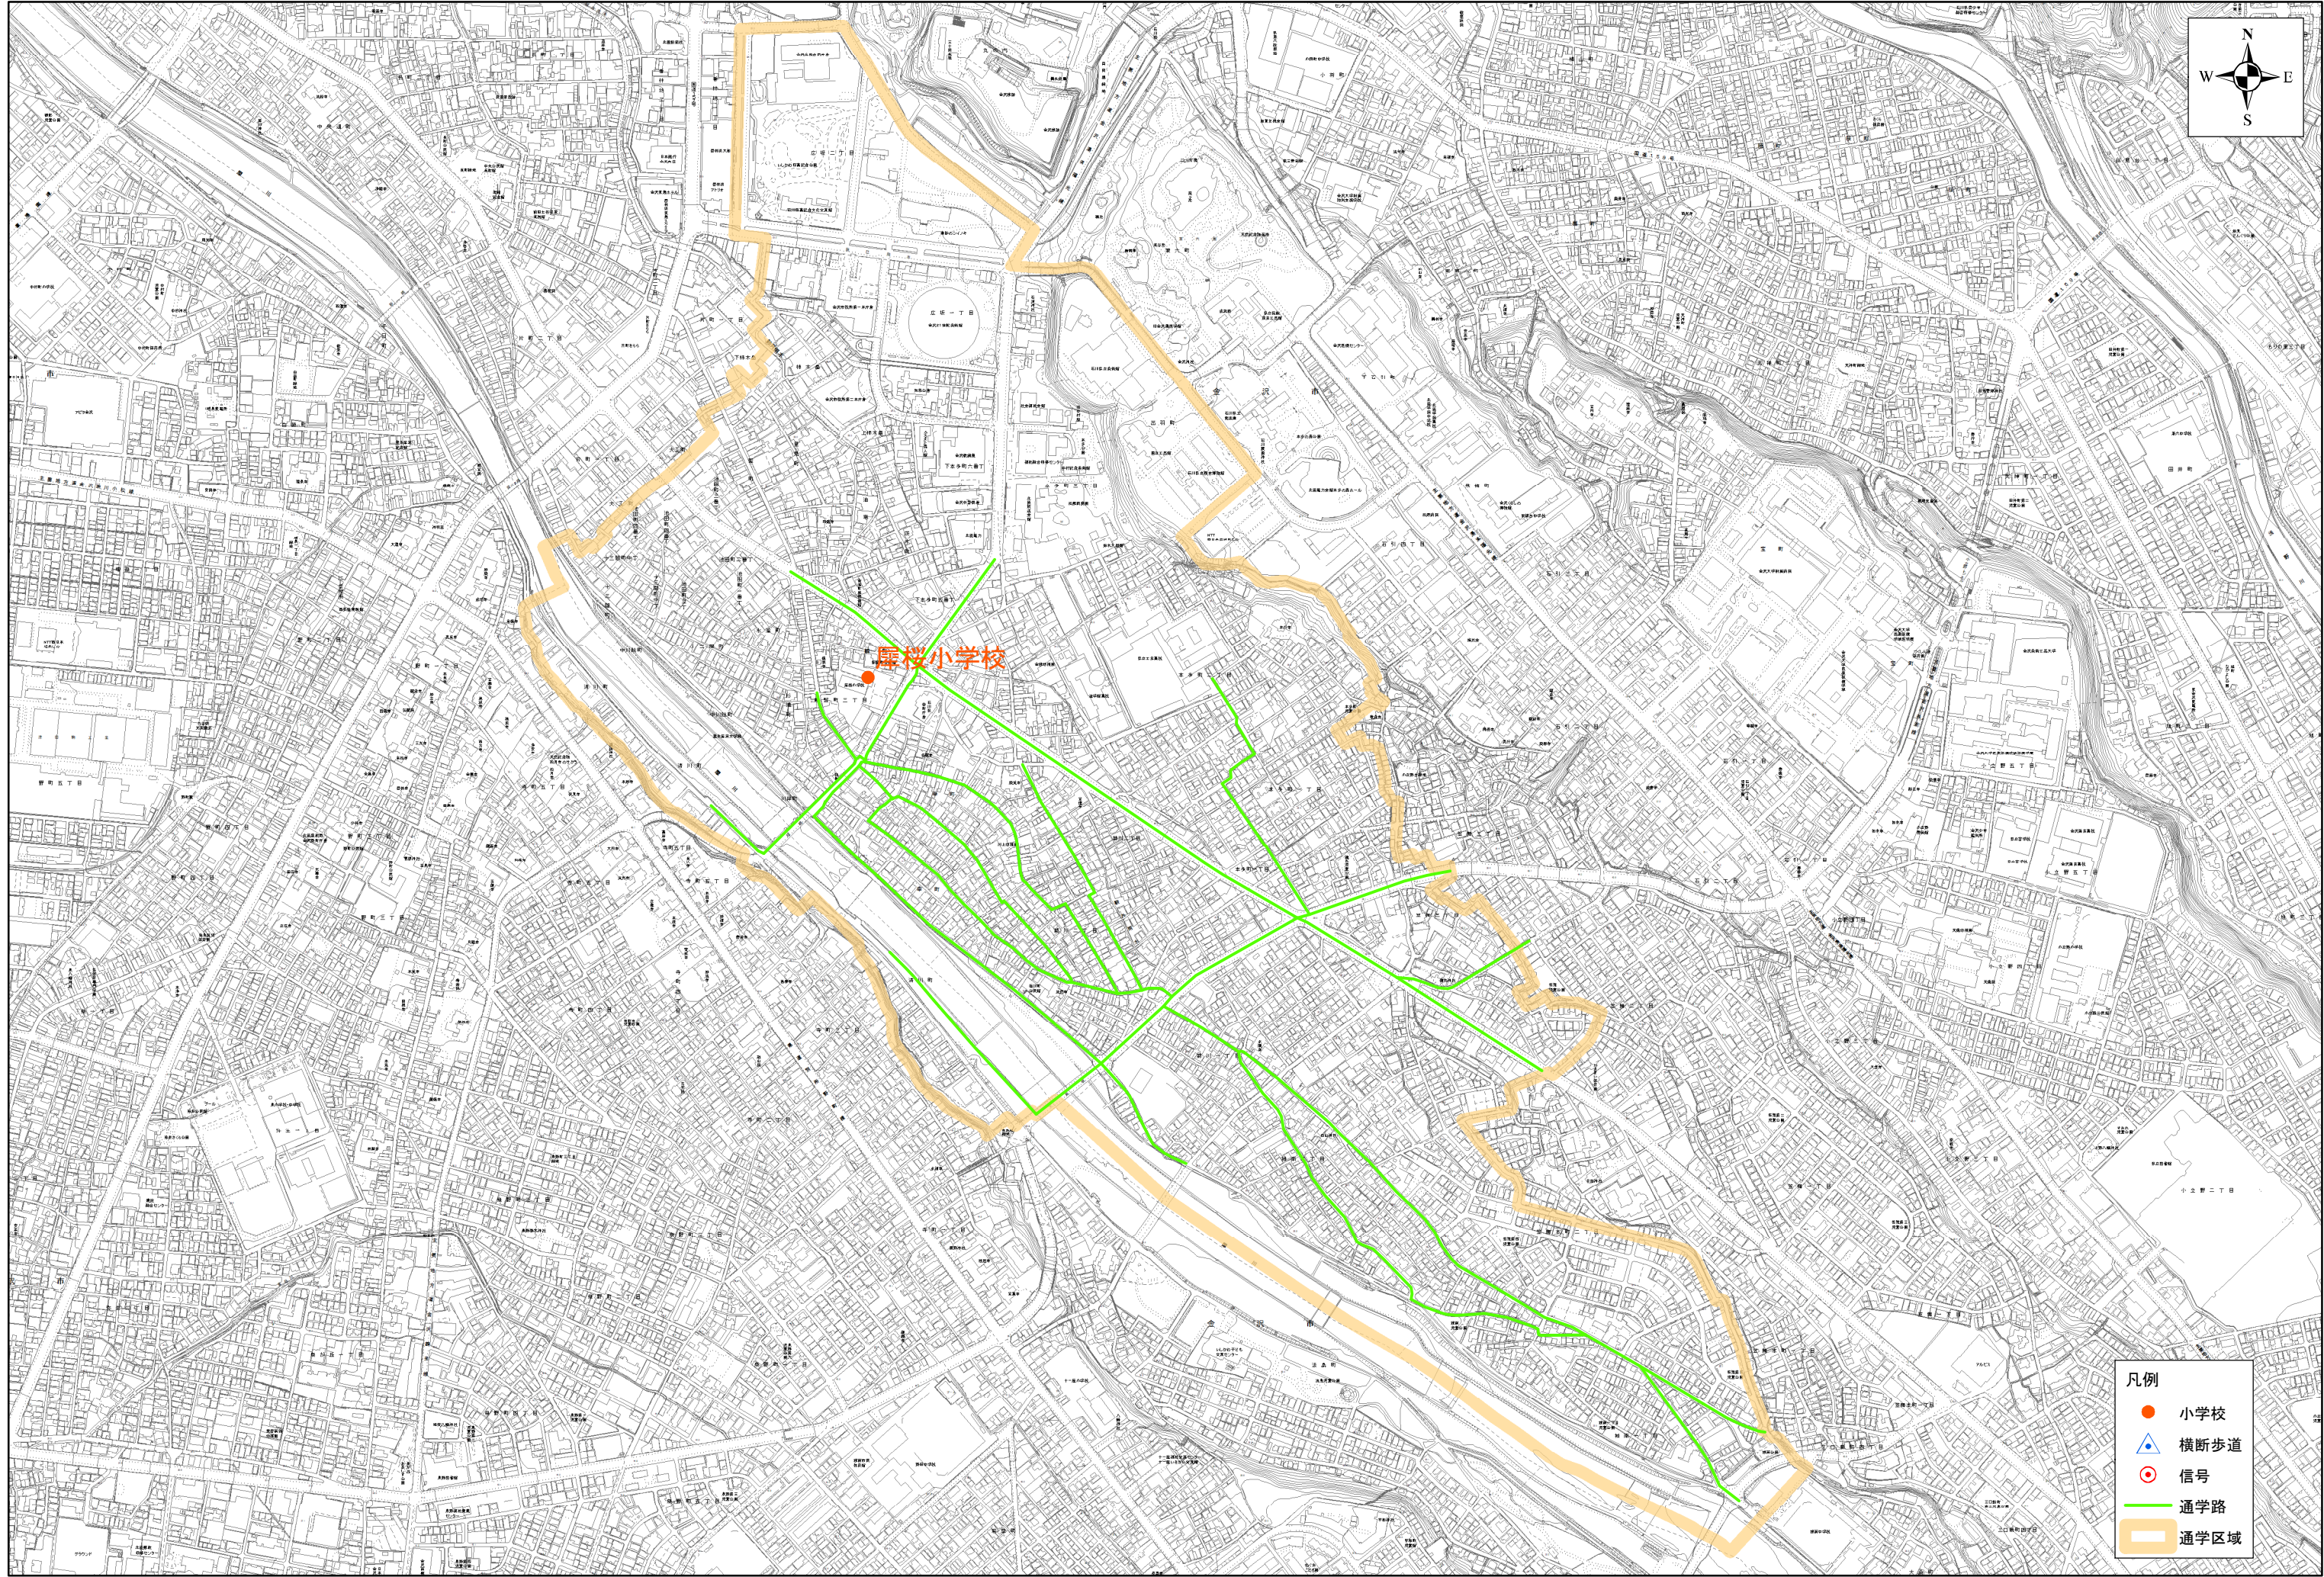

金沢市小学校通学路

犀桜小学校

株式会社パス調製

- 凡例
- 小学校
 - ▲ 横断歩道
 - ⊙ 信号
 - 通学路
 - ▭ 通学区域

令和6年12月作成