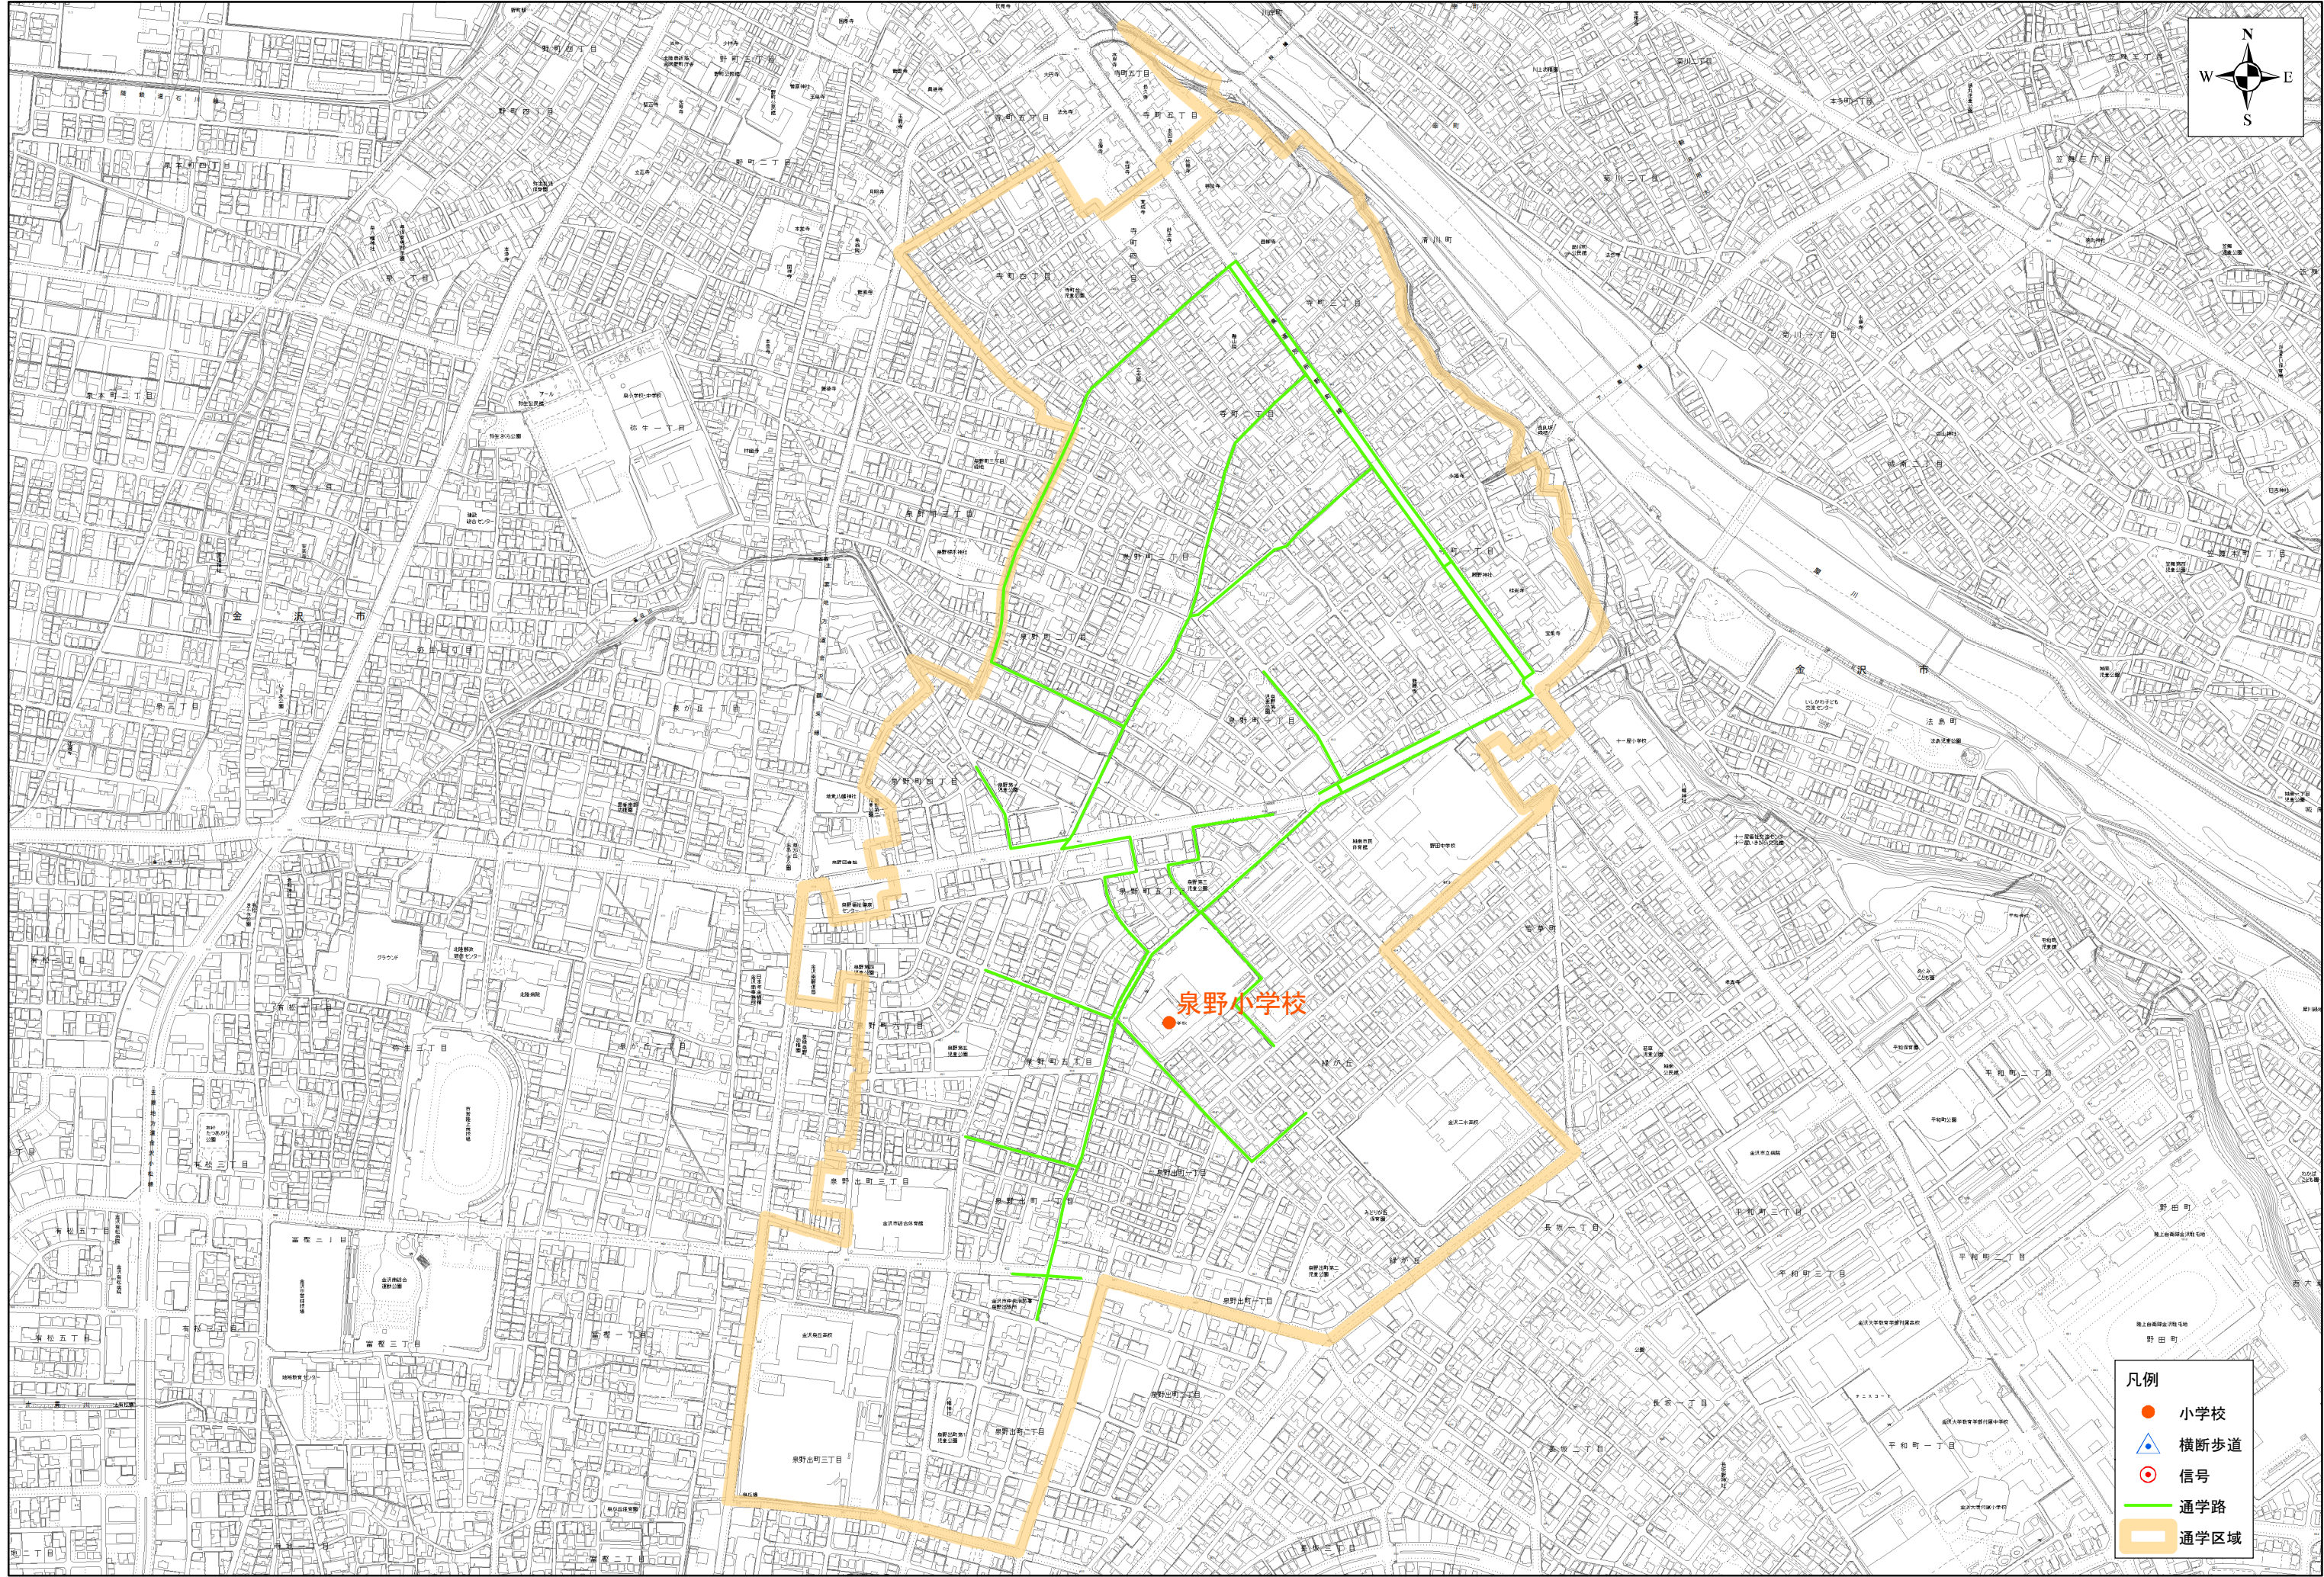

金沢市小学校通学路

泉野小学校

株式会社パス調製

- 凡例
- 小学校
 - ▲ 横断歩道
 - ⊙ 信号
 - 通学路
 - 通学区域

令和6年12月作成