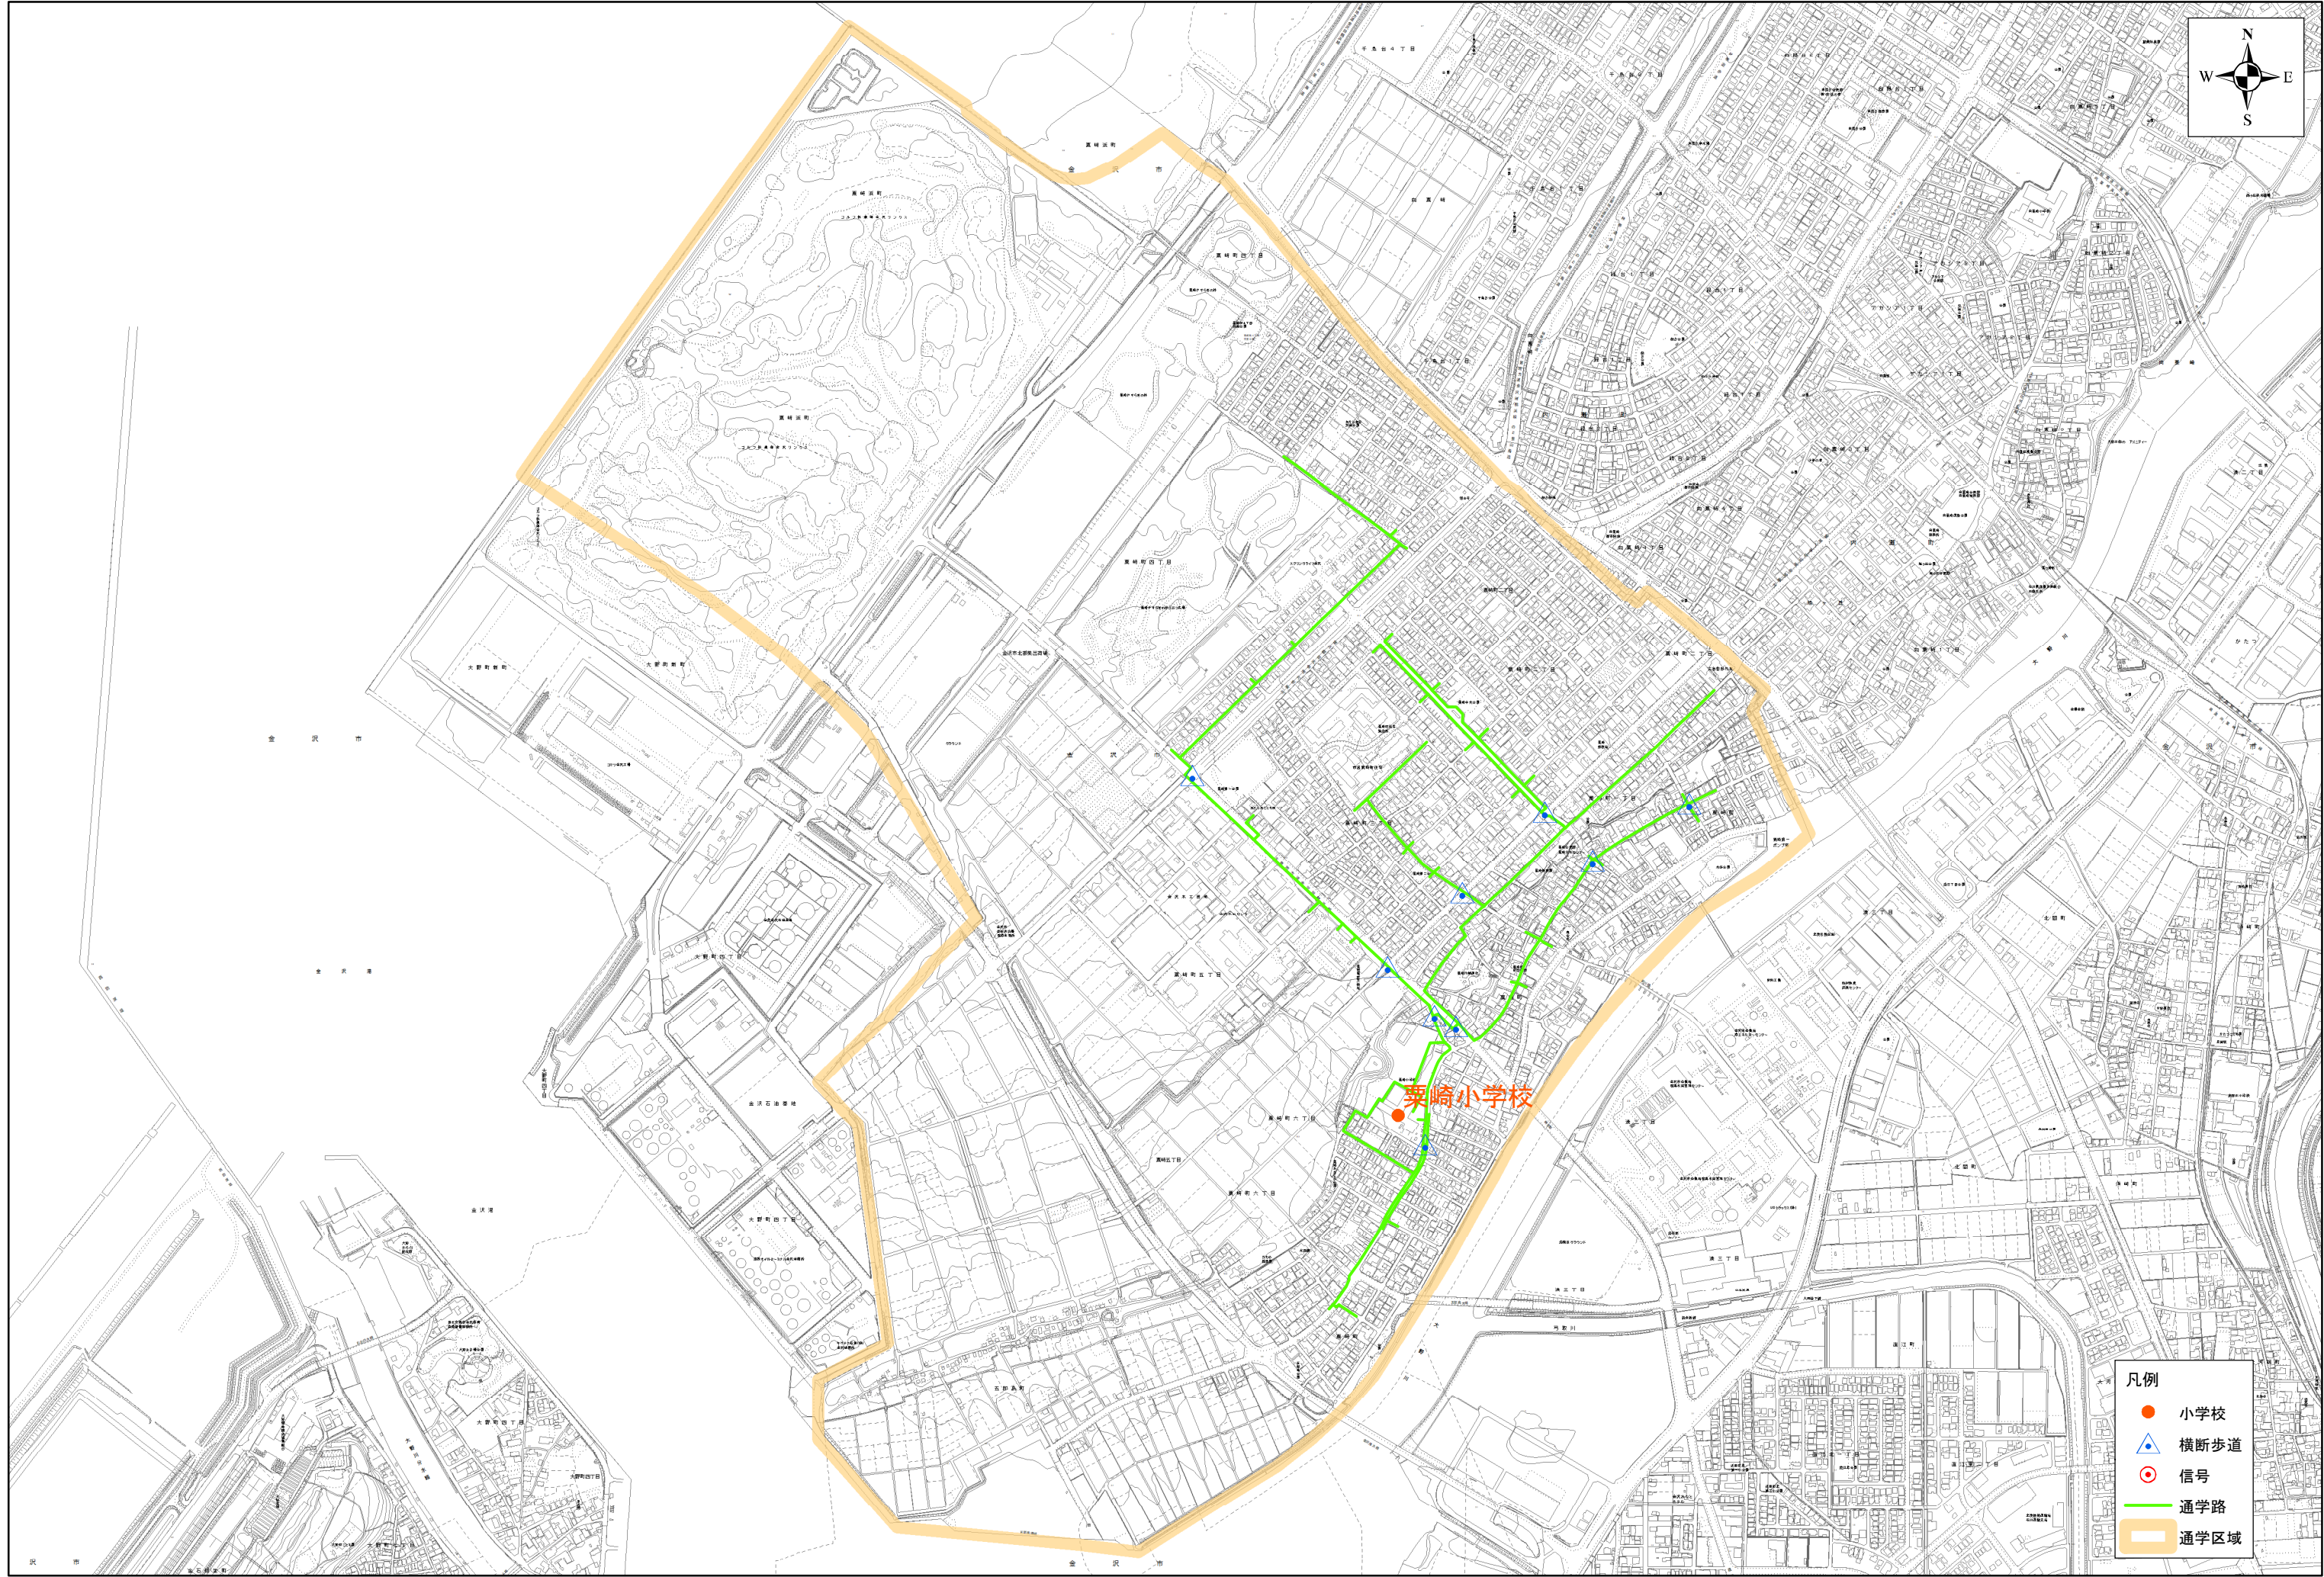

# 金沢市小学校通学路

栗崎小学校

- 凡例
- 小学校
  - ▲ 横断歩道
  - ⊙ 信号
  - 通学路
  - ▭ 通学区域

株式会社パス調製

令和6年12月作成