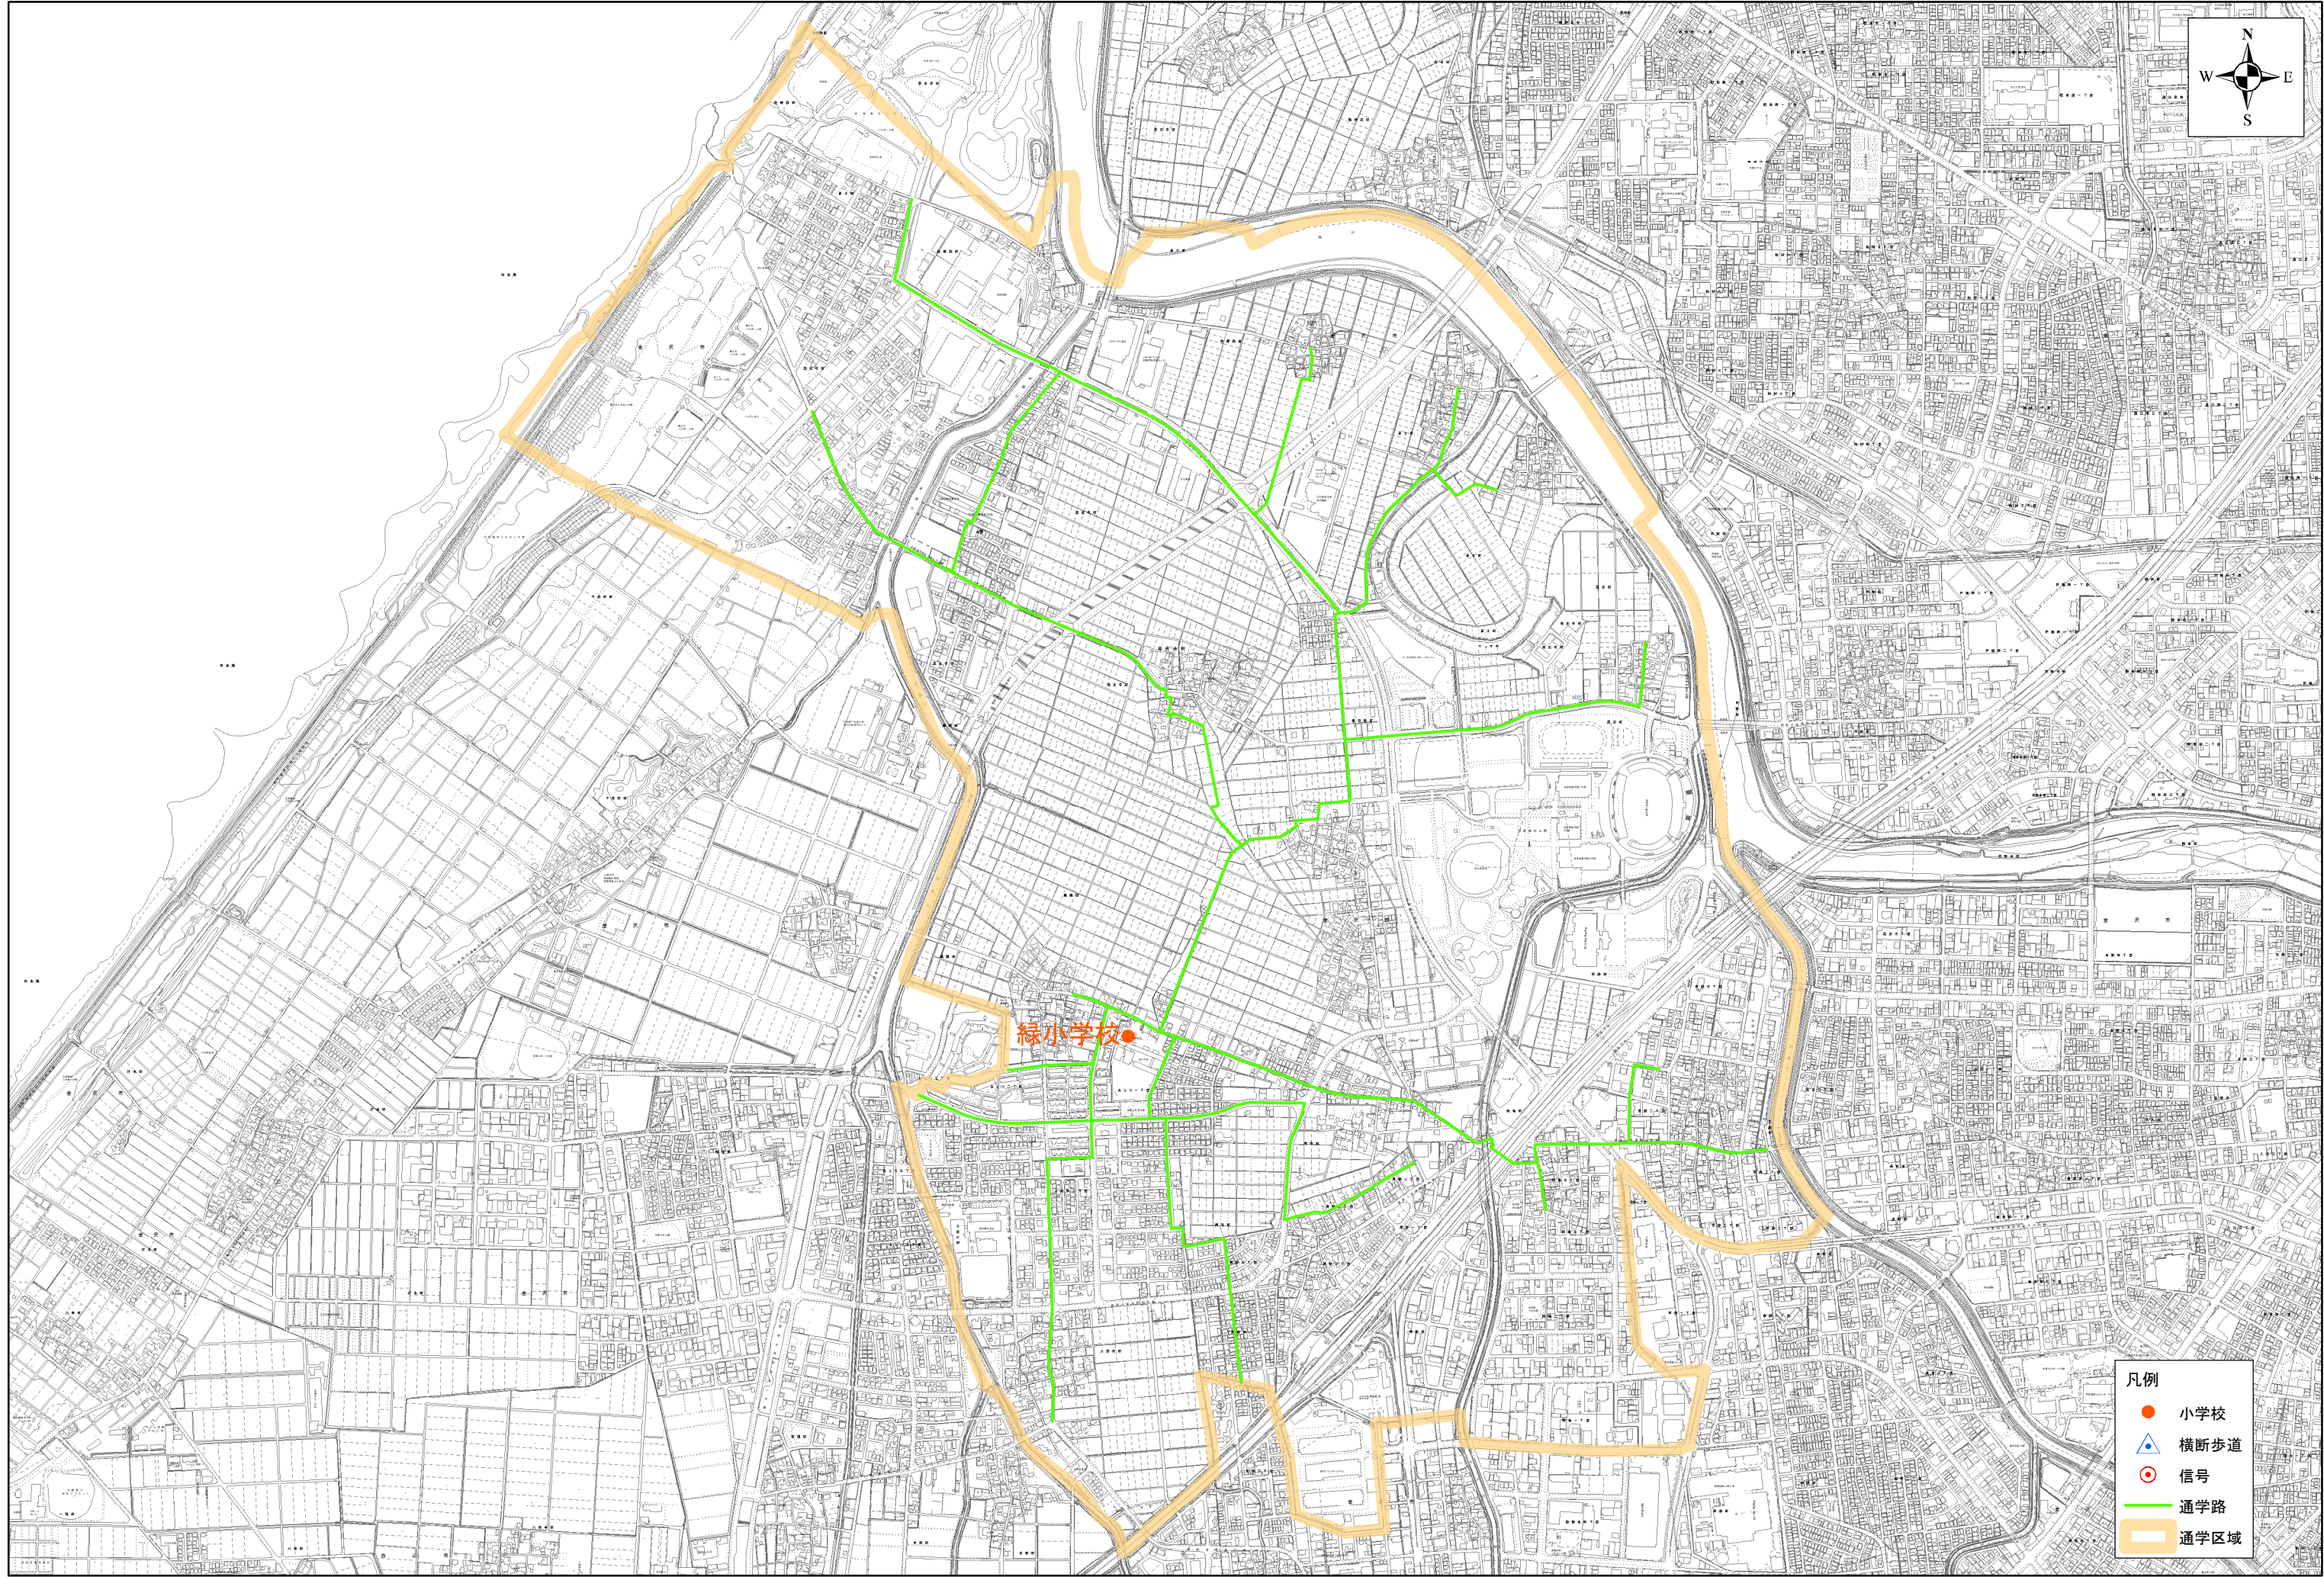

金沢市小学校通学路

緑小学校

- 凡例
- 小学校
 - ▲ 横断歩道
 - ⊙ 信号
 - 通学路
 - 通学区域

株式会社パース調製

令和6年12月作成