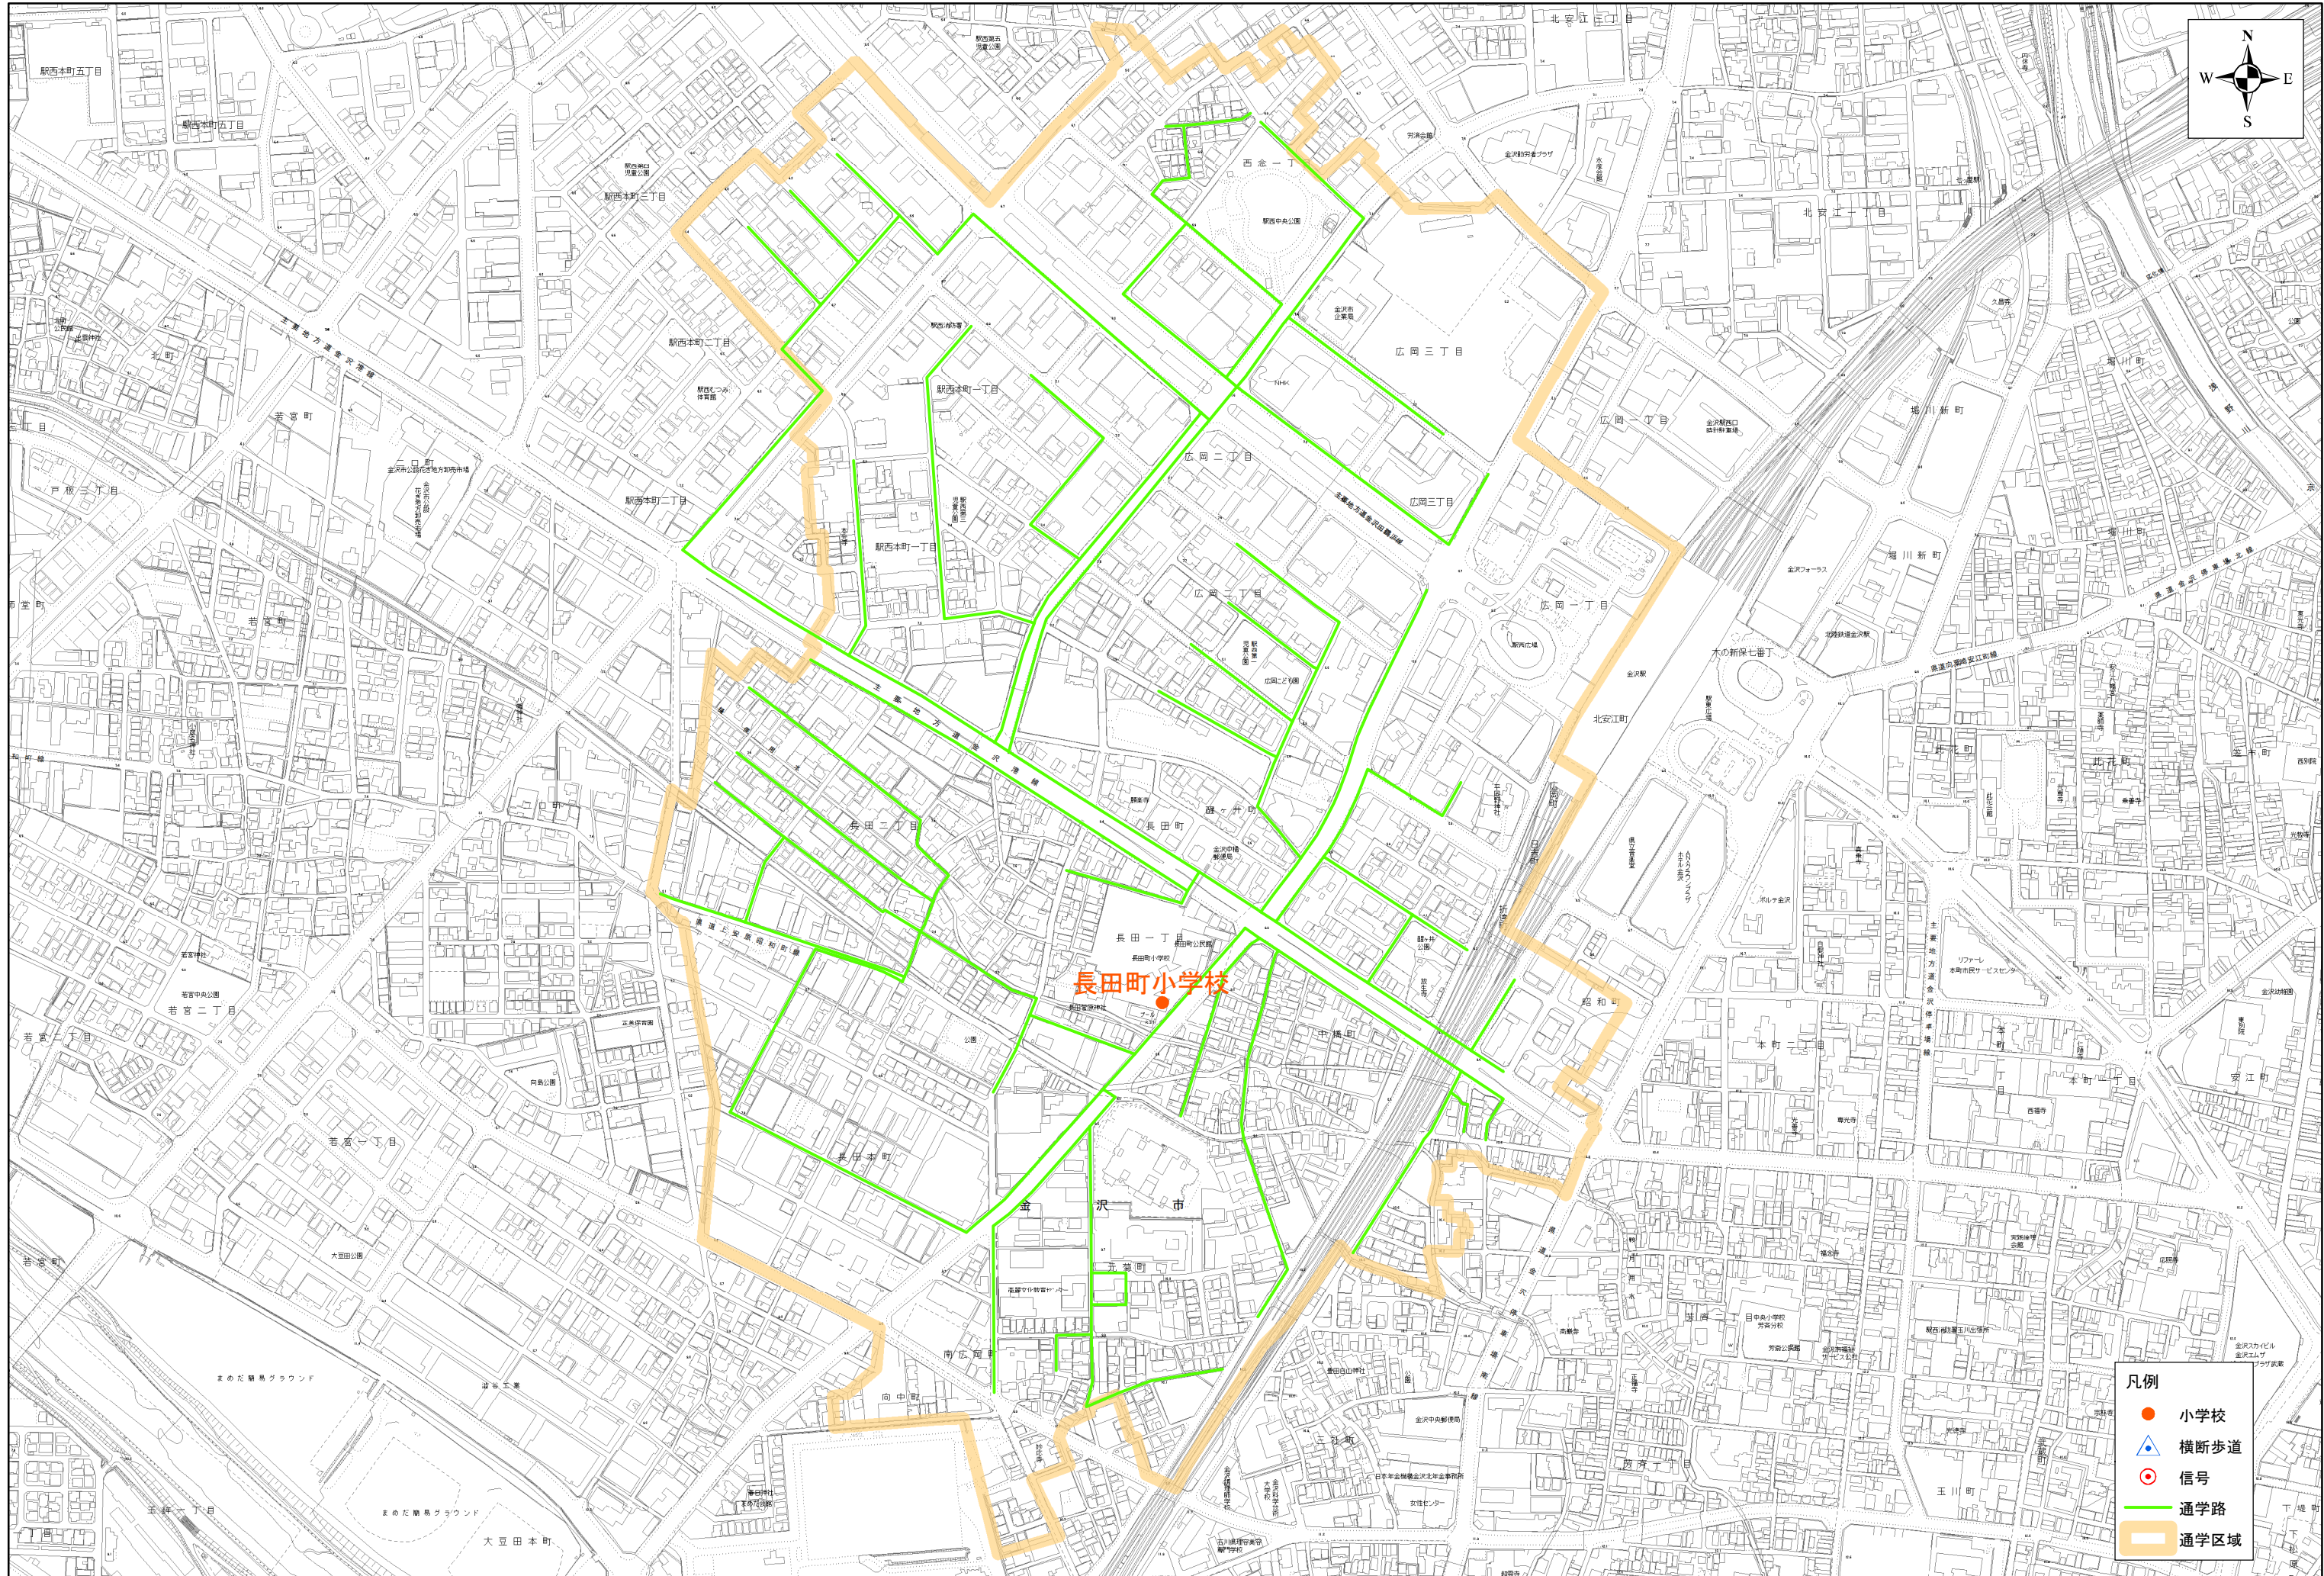

# 金沢市小学校通学路

長田町小学校

株式会社パス調製

令和6年12月作成