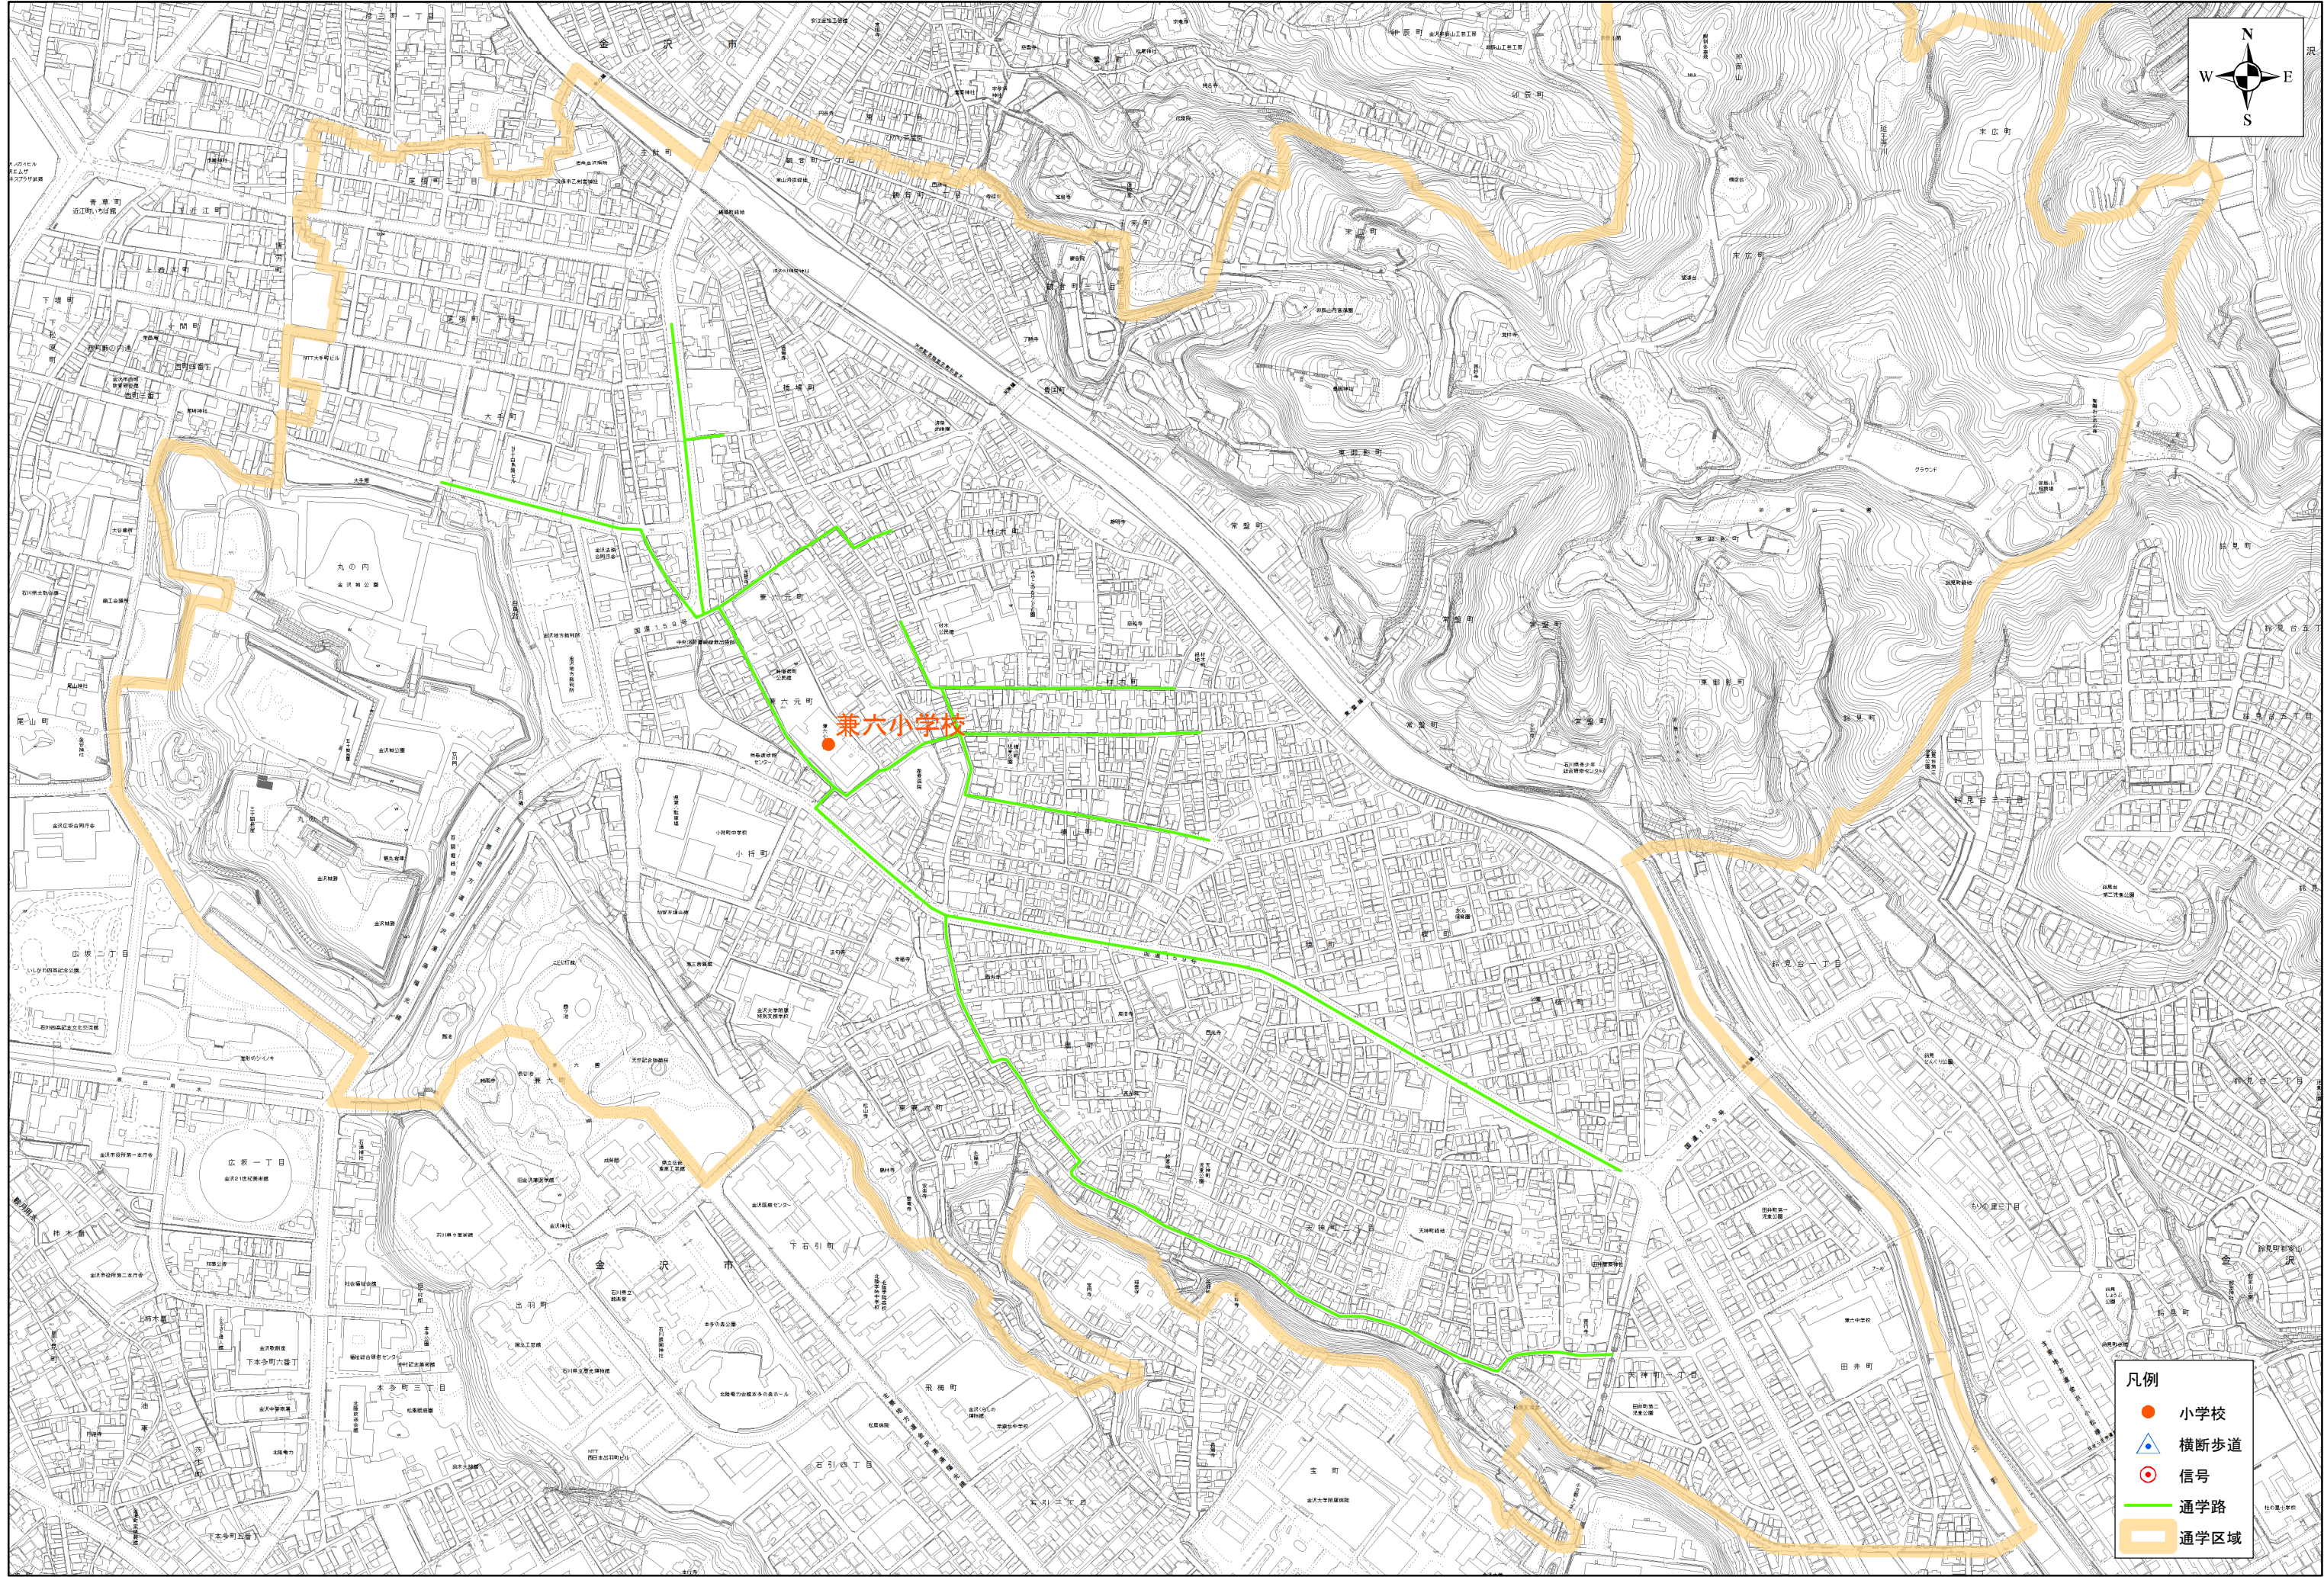

金沢市小学校通学路

兼六小学校

株式会社パス調製

令和6年12月作成