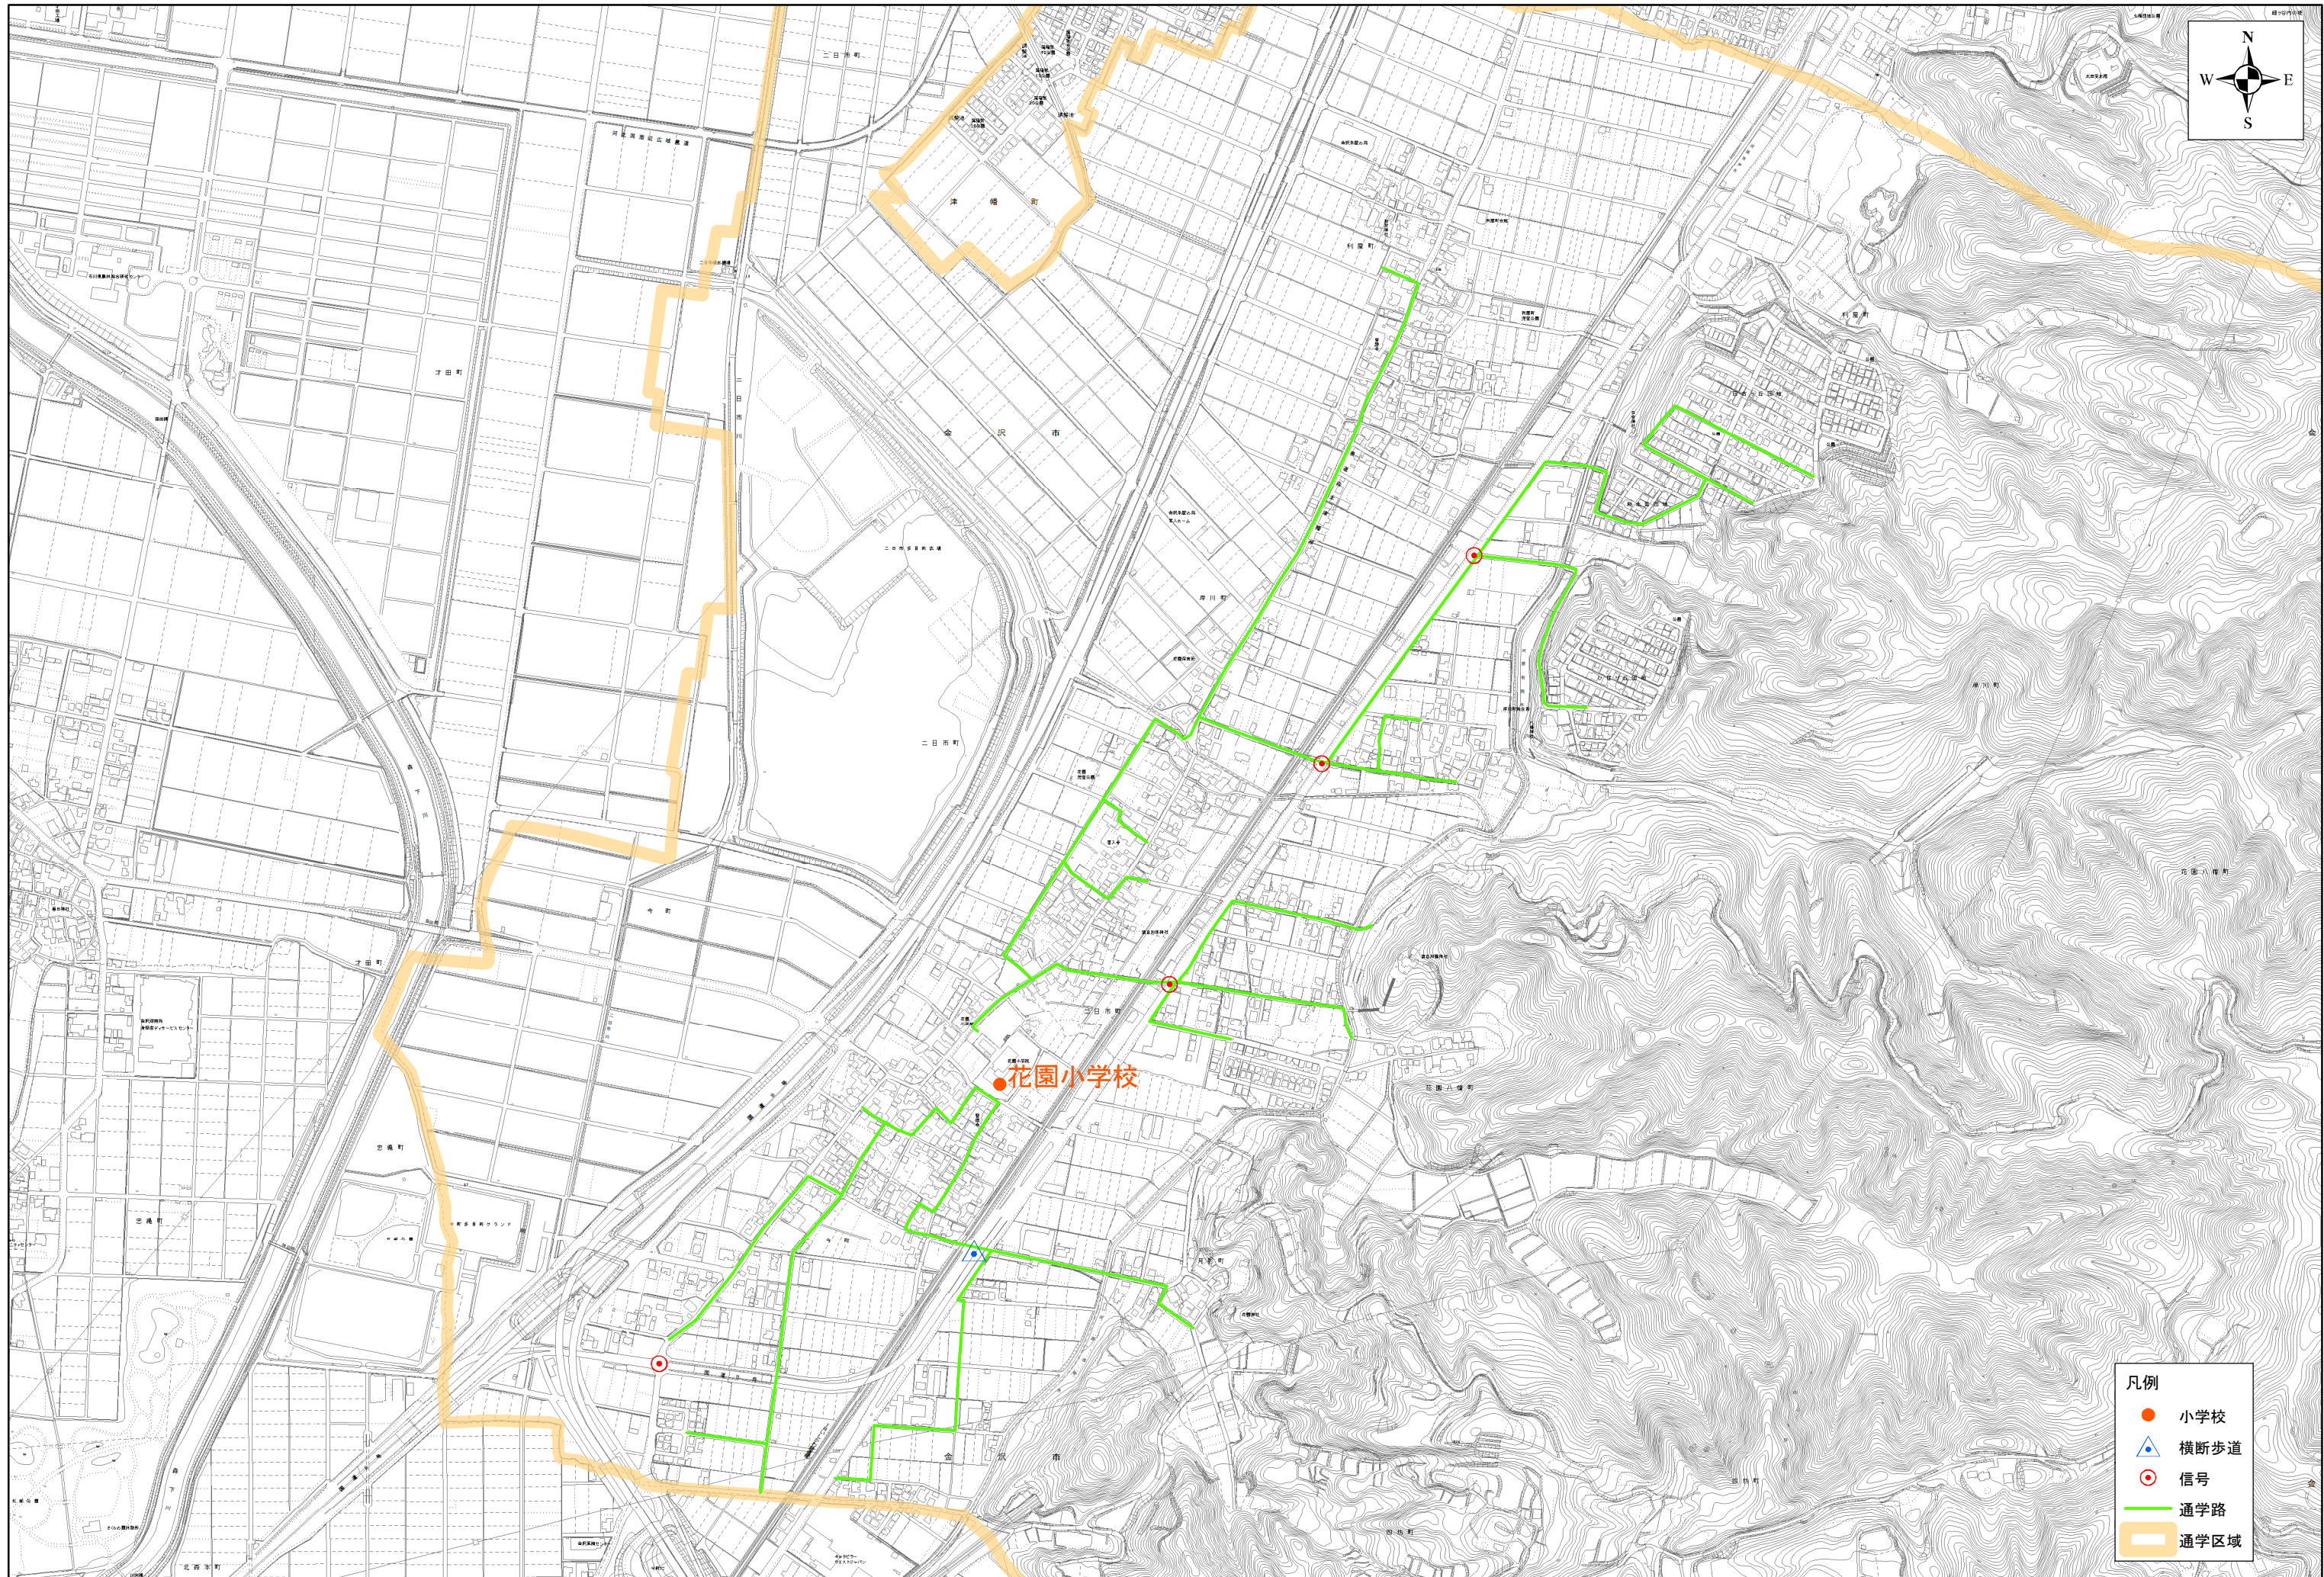

金沢市小学校通学路

花園小学校

株式会社パース調製

- 凡例
- 小学校
 - ▲ 横断歩道
 - ⊙ 信号
 - 通学路
 - 通学区域

令和6年12月作成