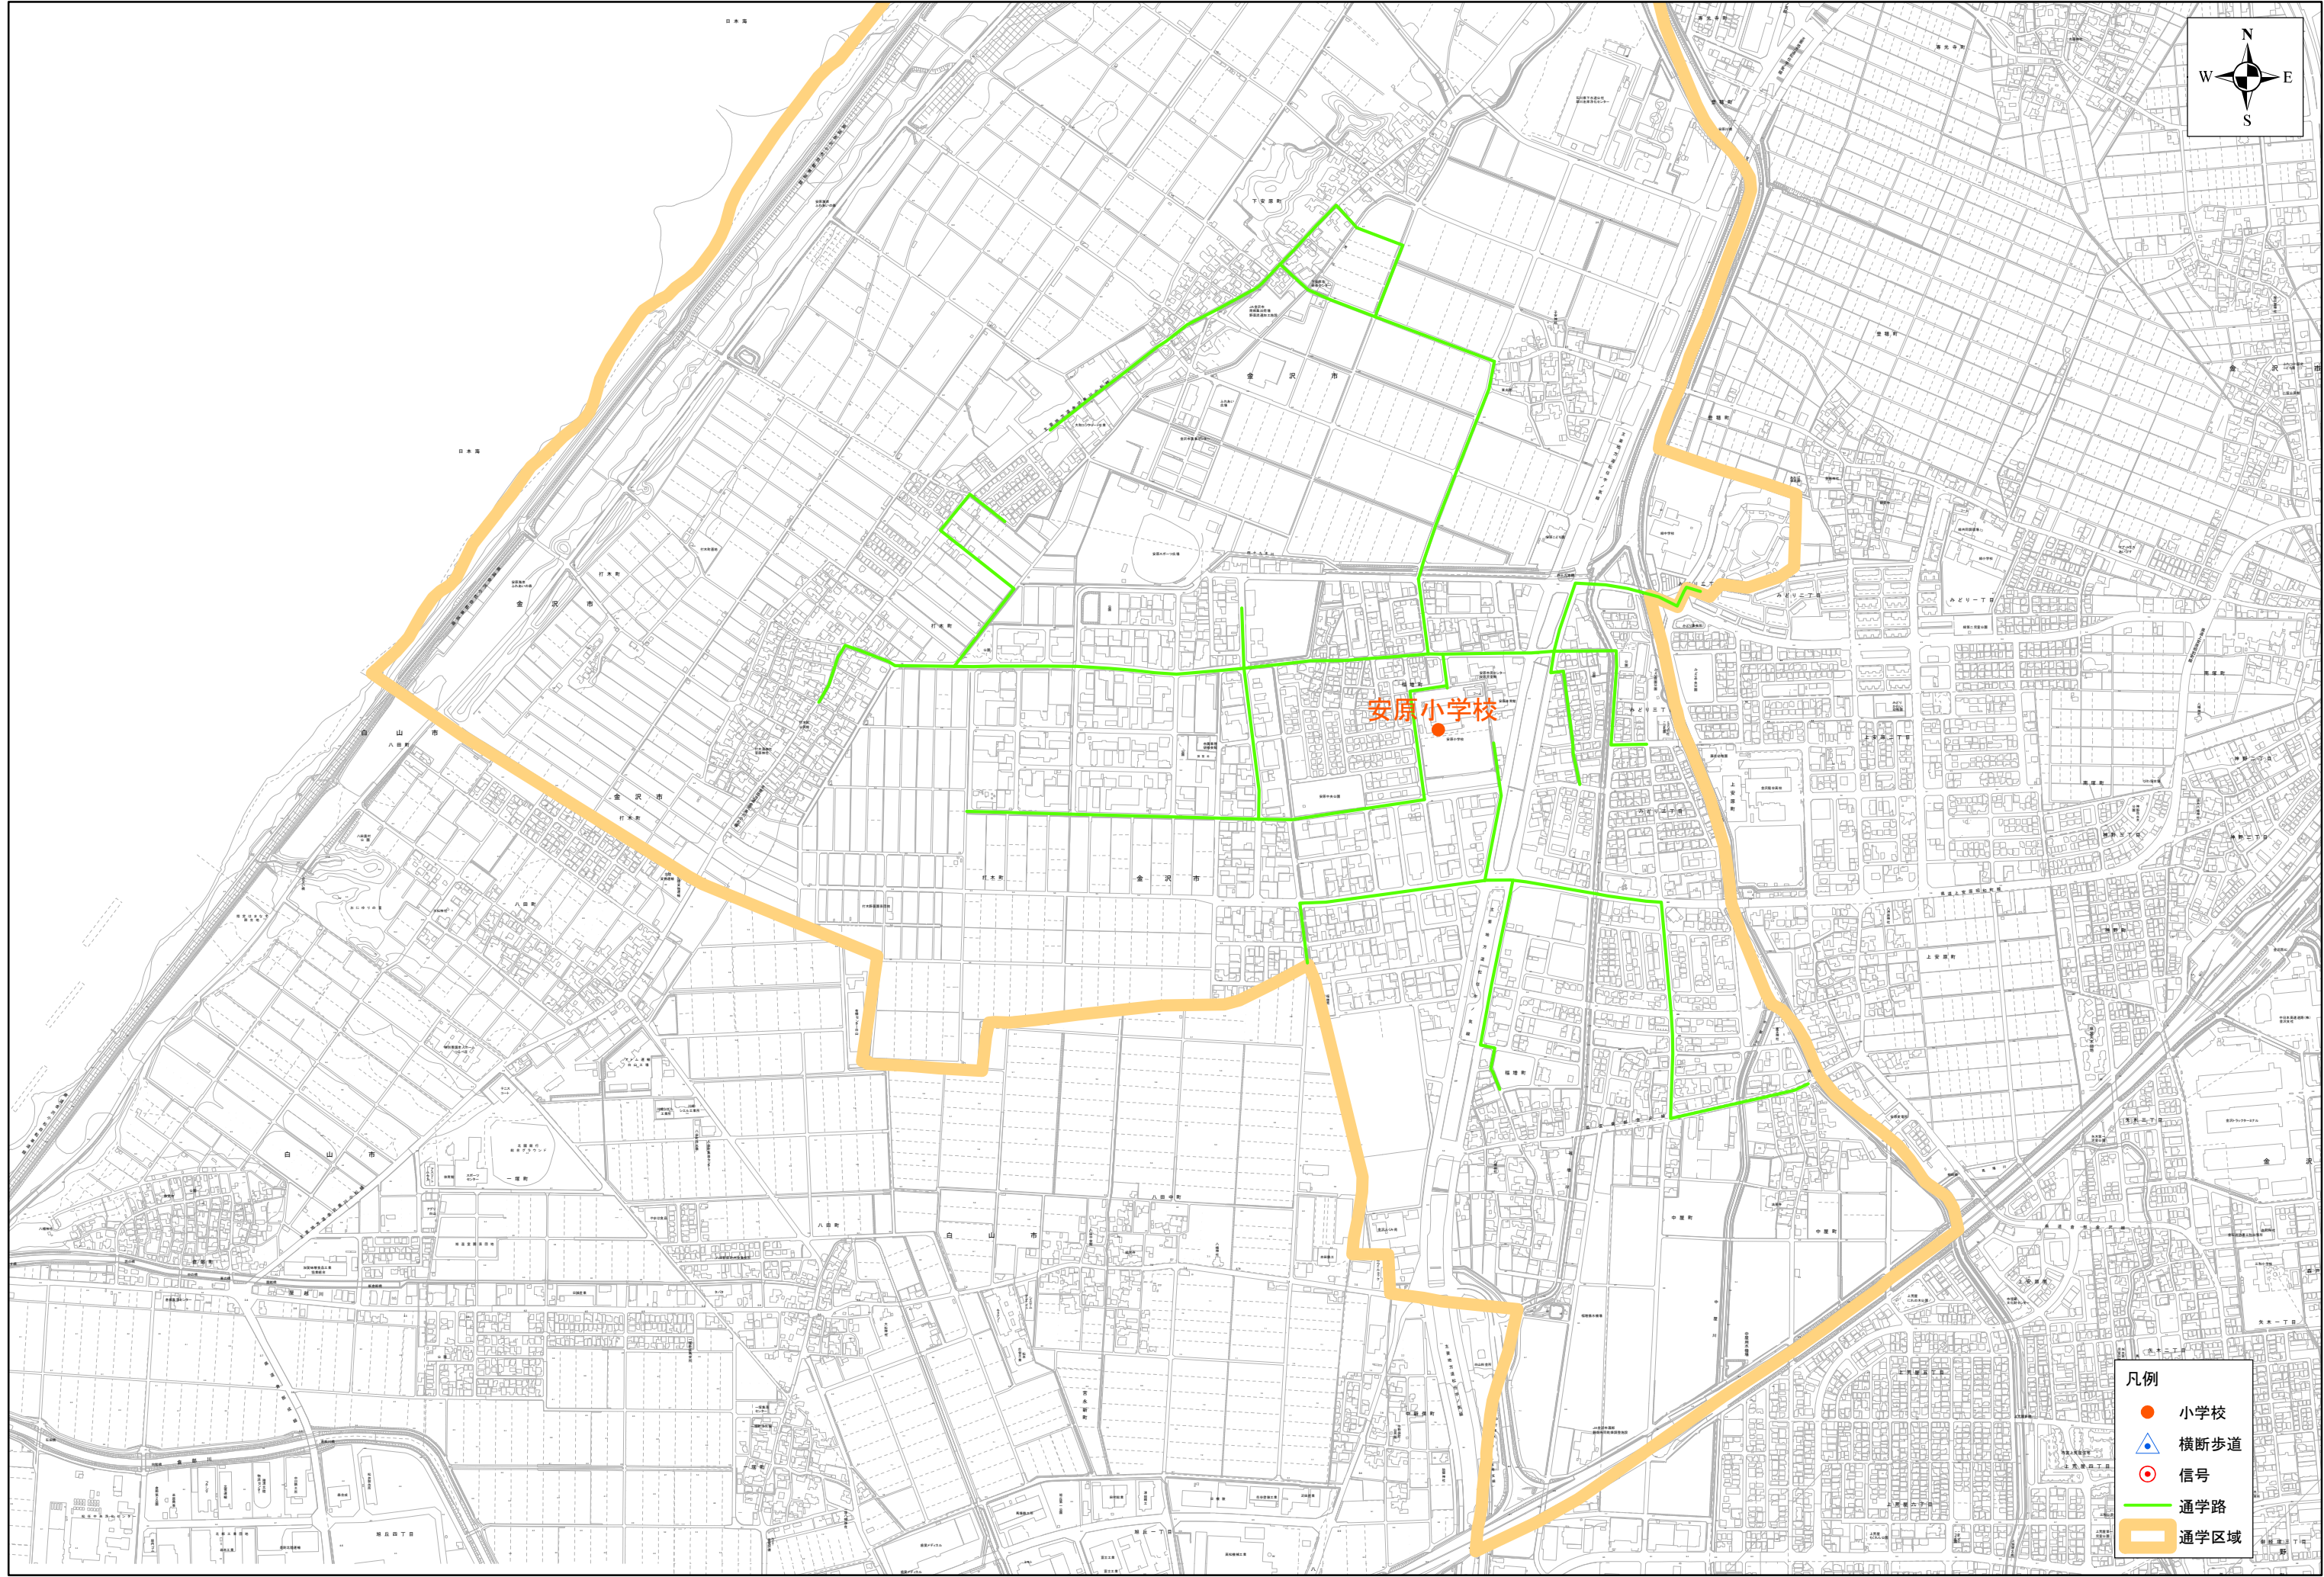

# 金沢市小学校通学路

安原小学校

- 凡例
- 小学校
  - ▲ 横断歩道
  - 信号
  - 通学路
  - 通学区域

株式会社パス調製

令和8年5月作成