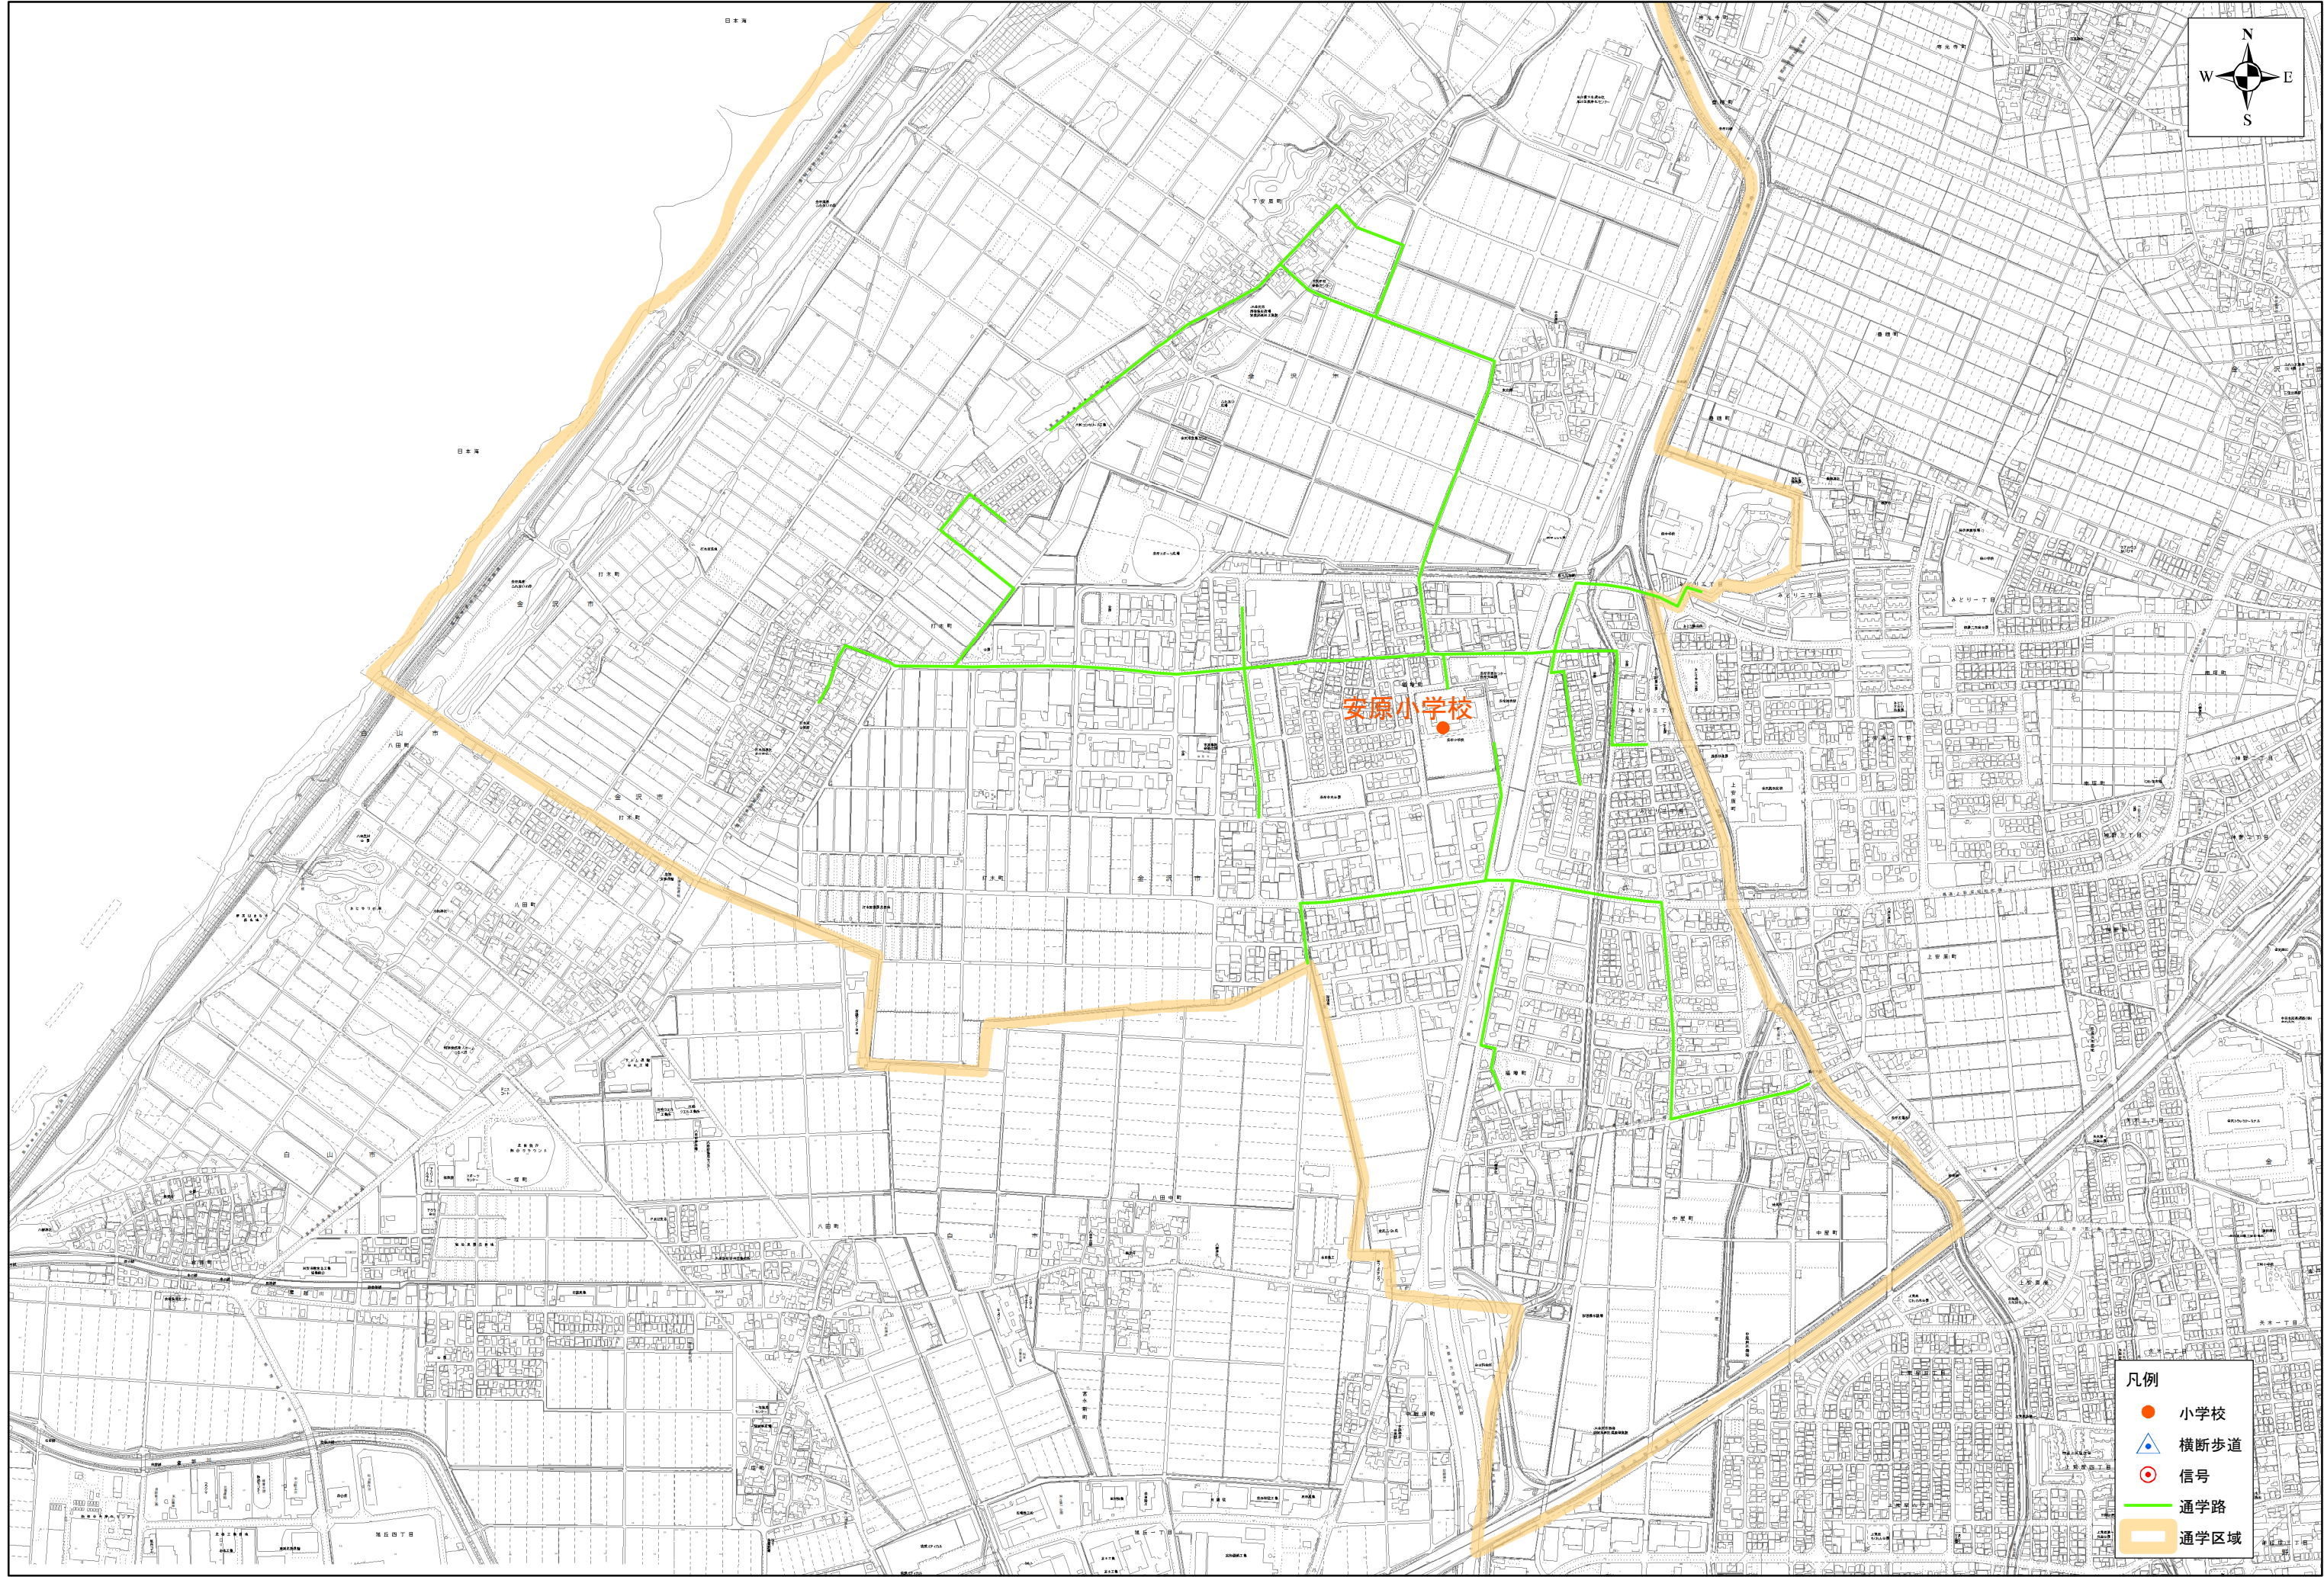

# 金沢市小学校通学路

安原小学校

- 凡例
- 小学校
  - ▲ 横断歩道
  - 信号
  - 通学路
  - 通学区域

株式会社パス調製

令和6年12月作成