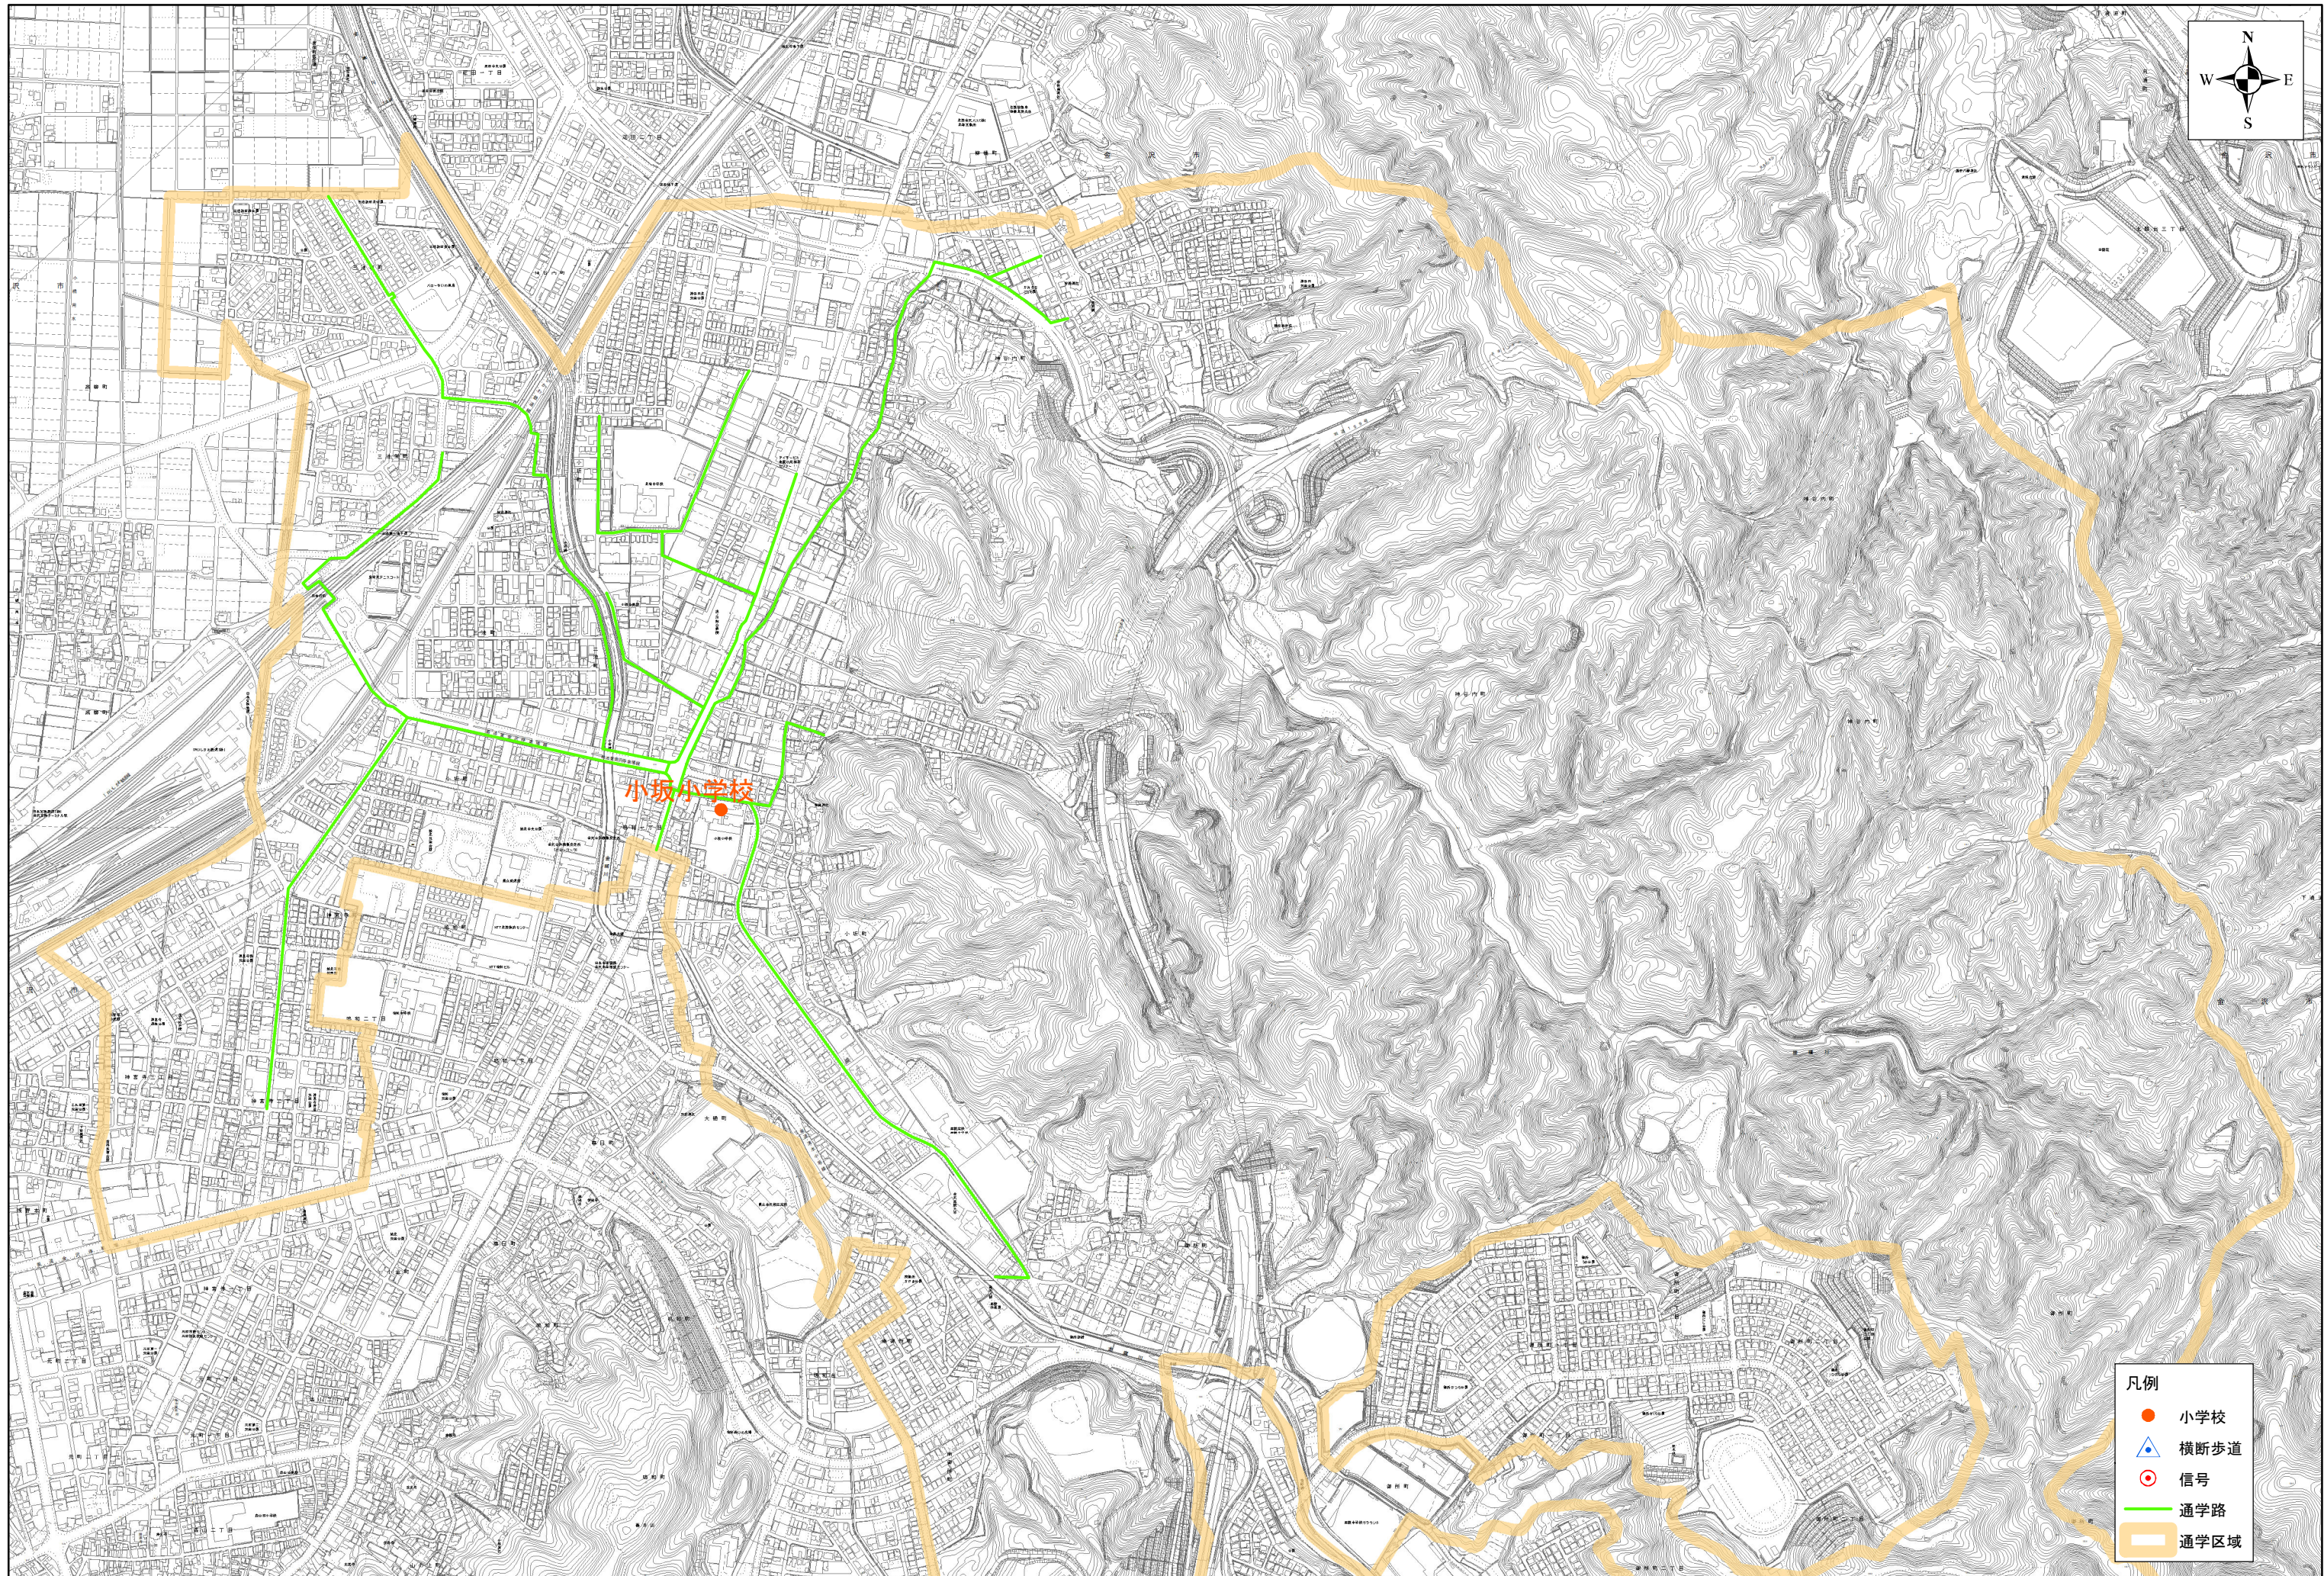

# 金沢市小学校通学路

小坂小学校

株式会社パス調製

- 凡例
- 小学校
  - ▲ 横断歩道
  - ⊙ 信号
  - 通学路
  - 通学区域

令和6年12月作成