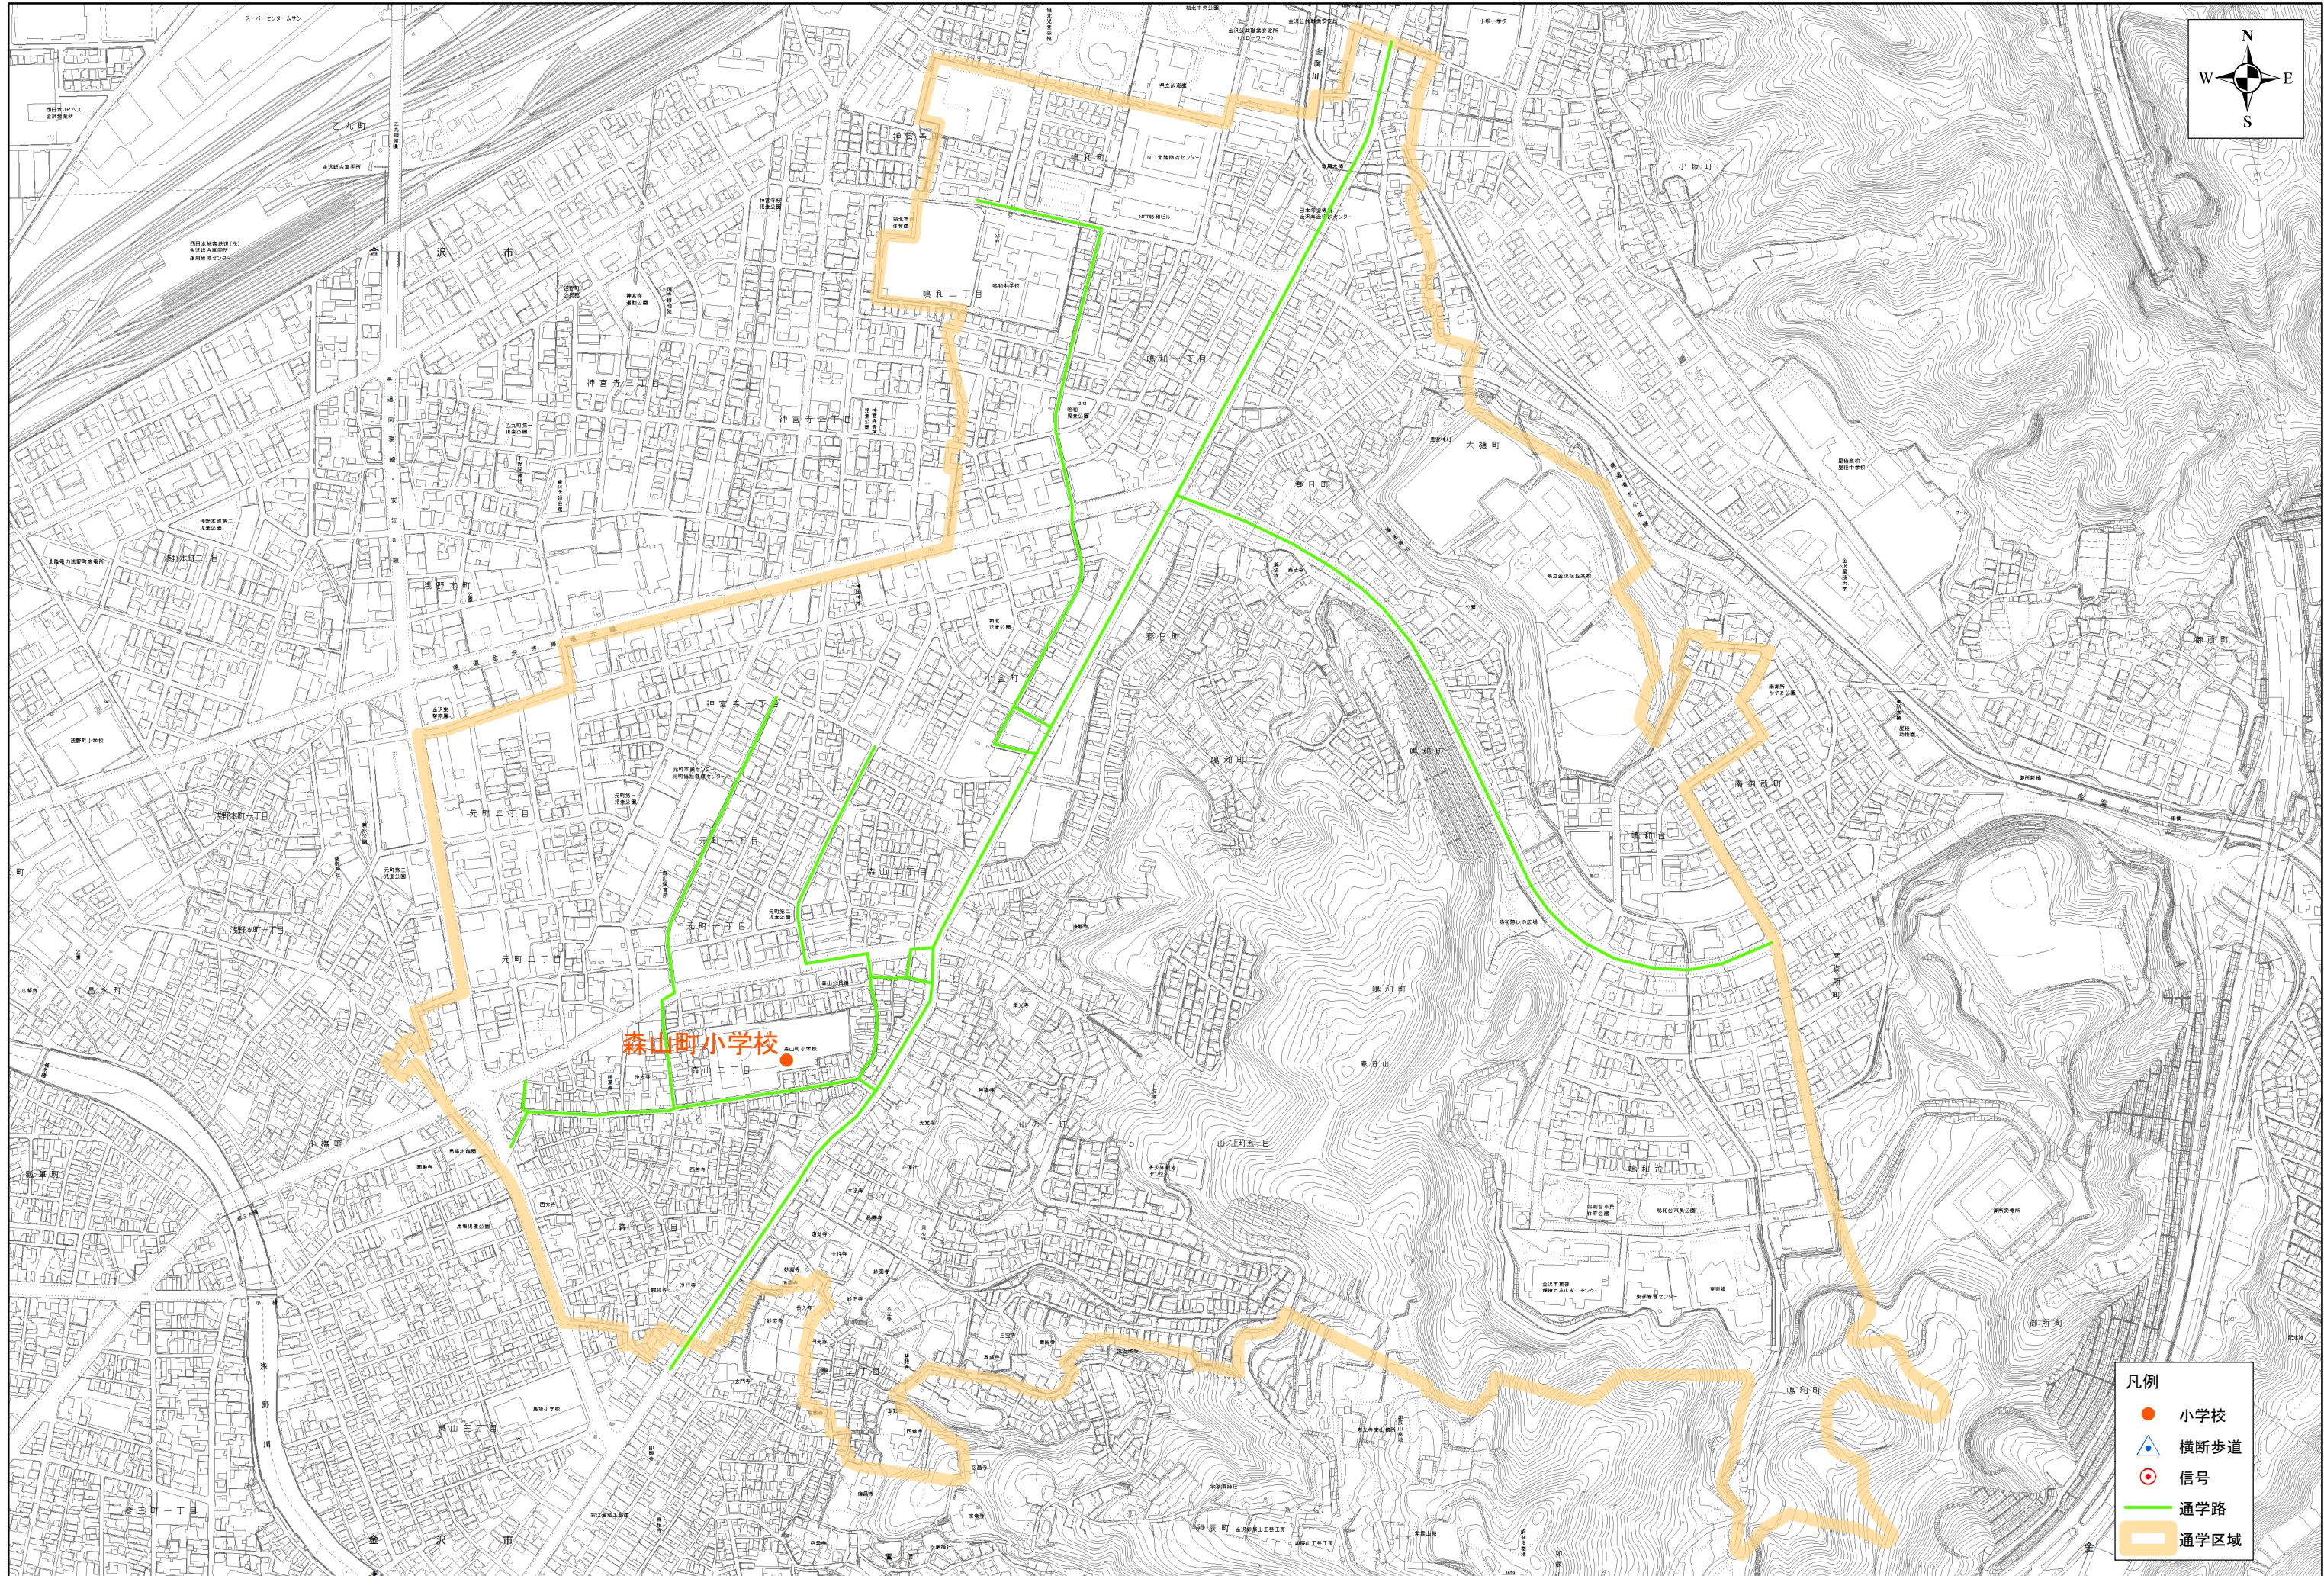

金沢市小学校通学路

森山町小学校

株式会社 パス調製

令和6年12月作成