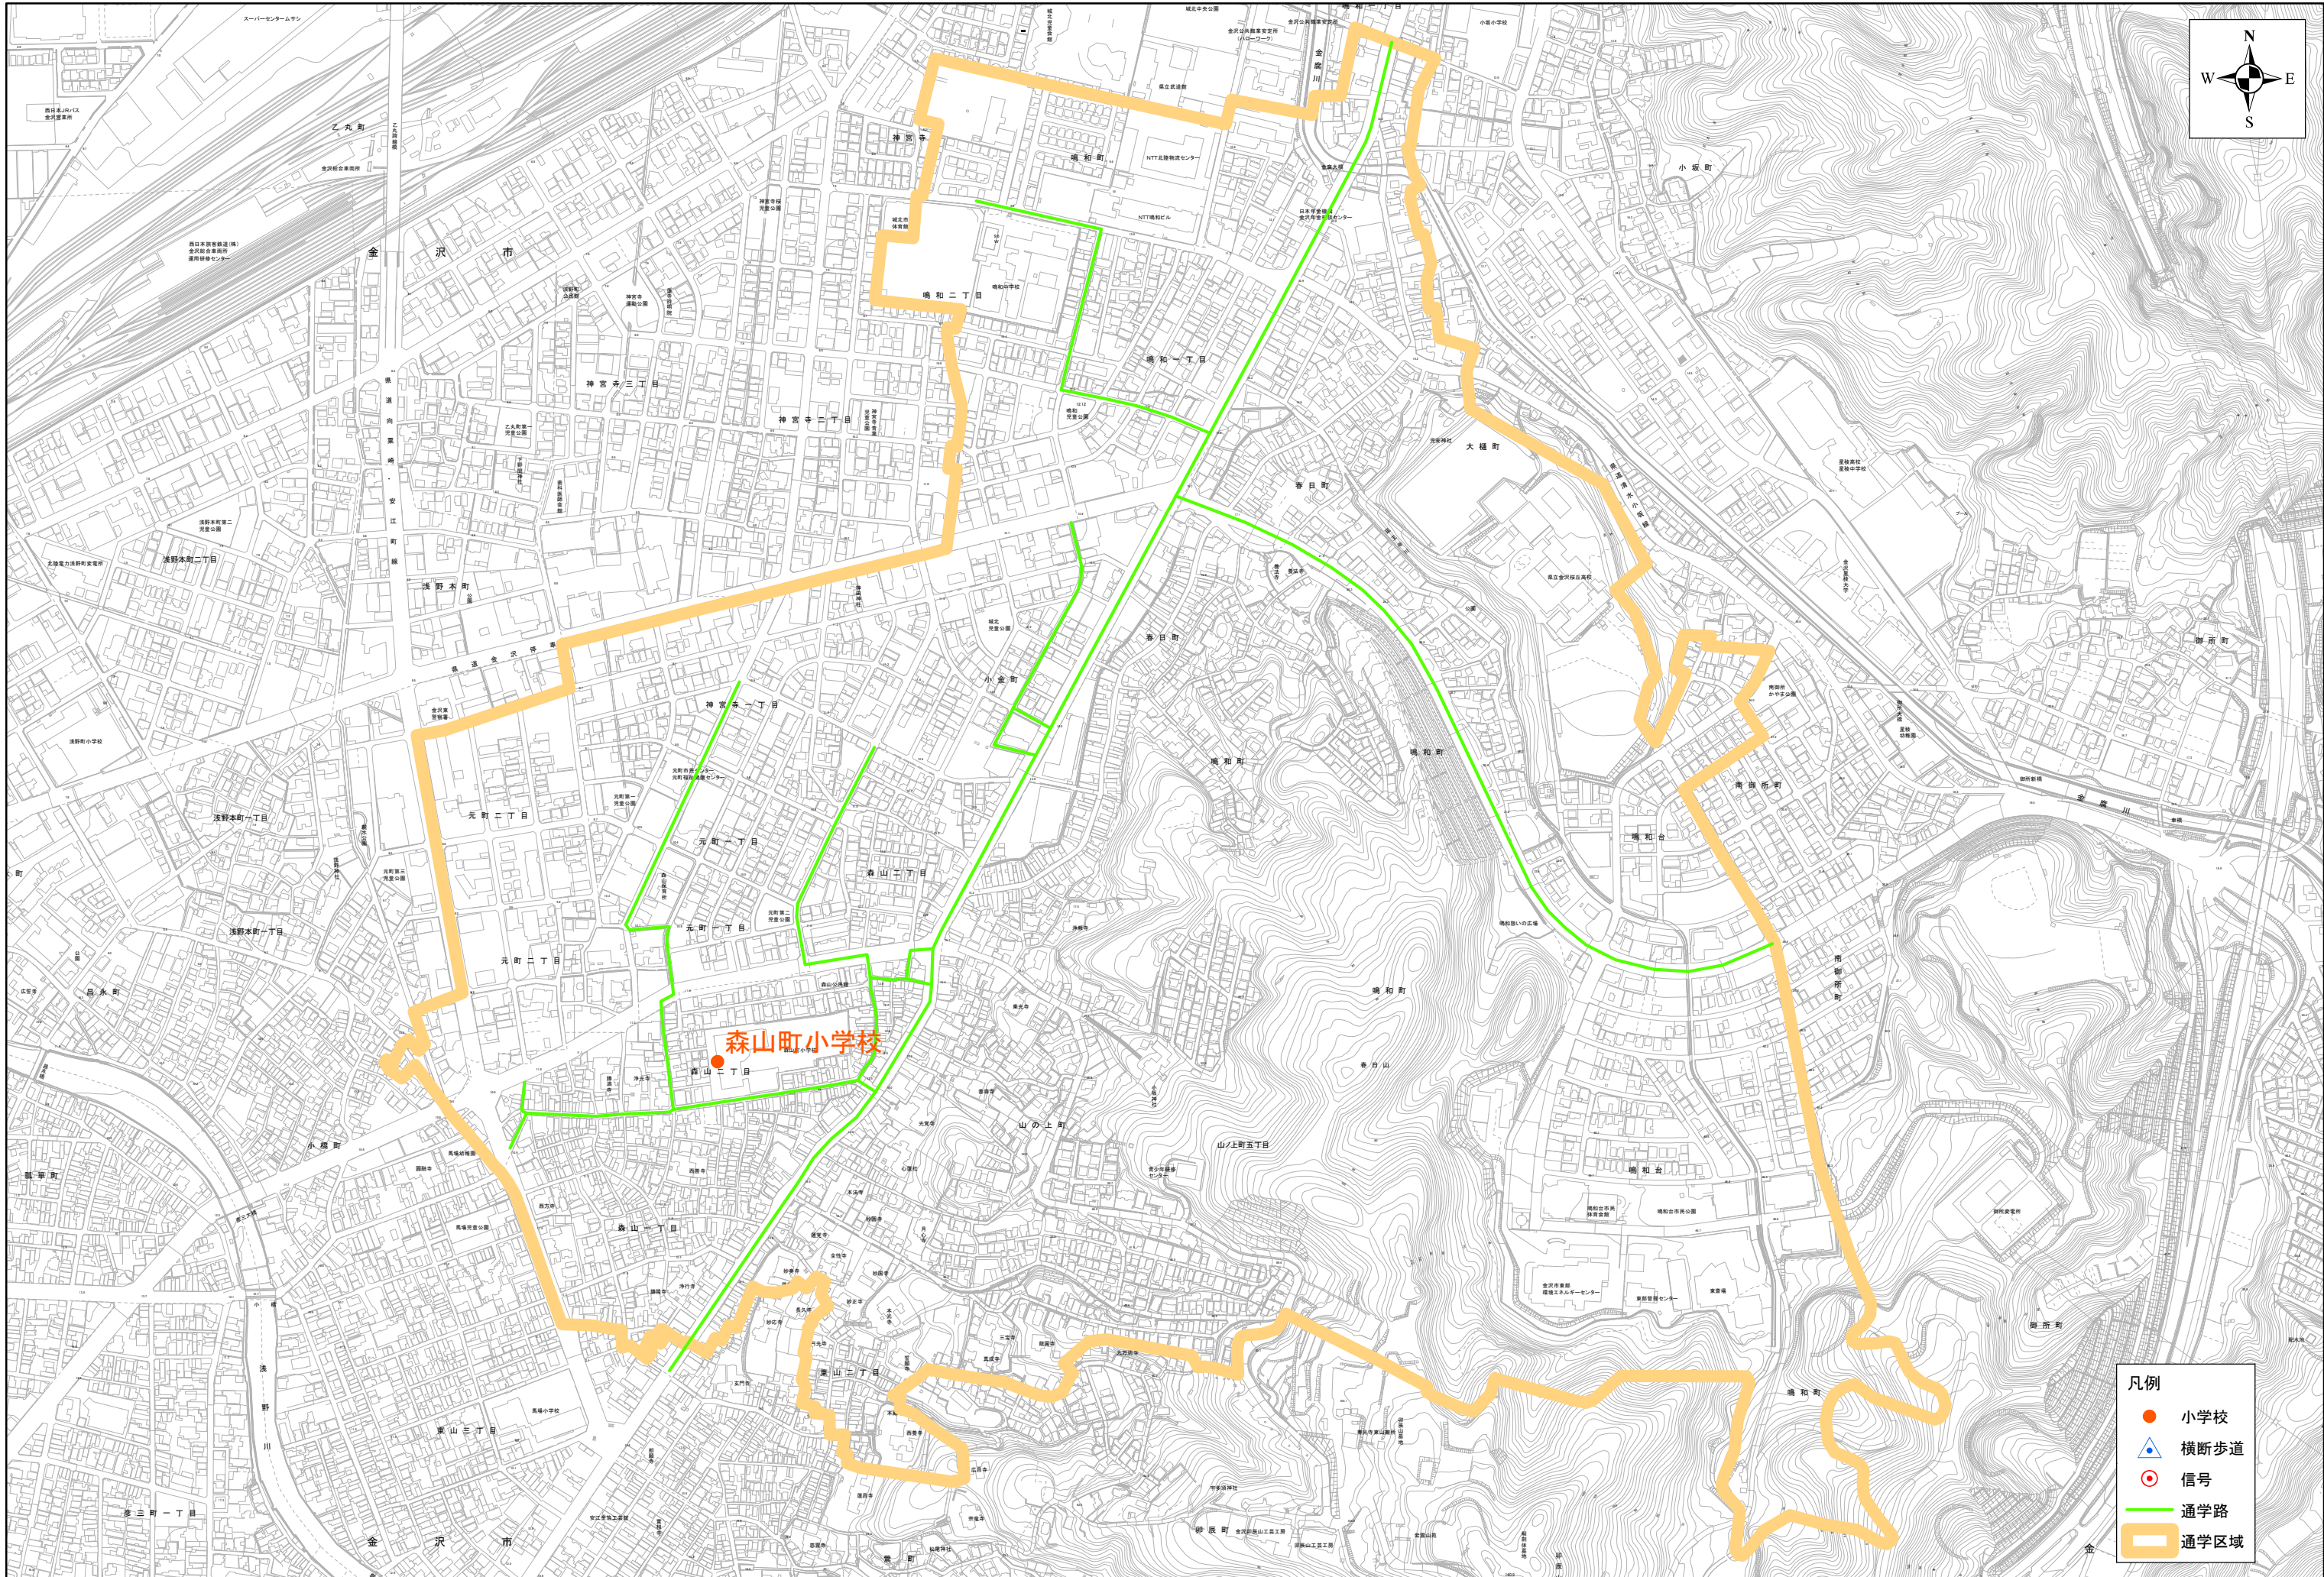

金沢市小学校通学路

森山町小学校

株式会社パス調製

令和8年5月作成