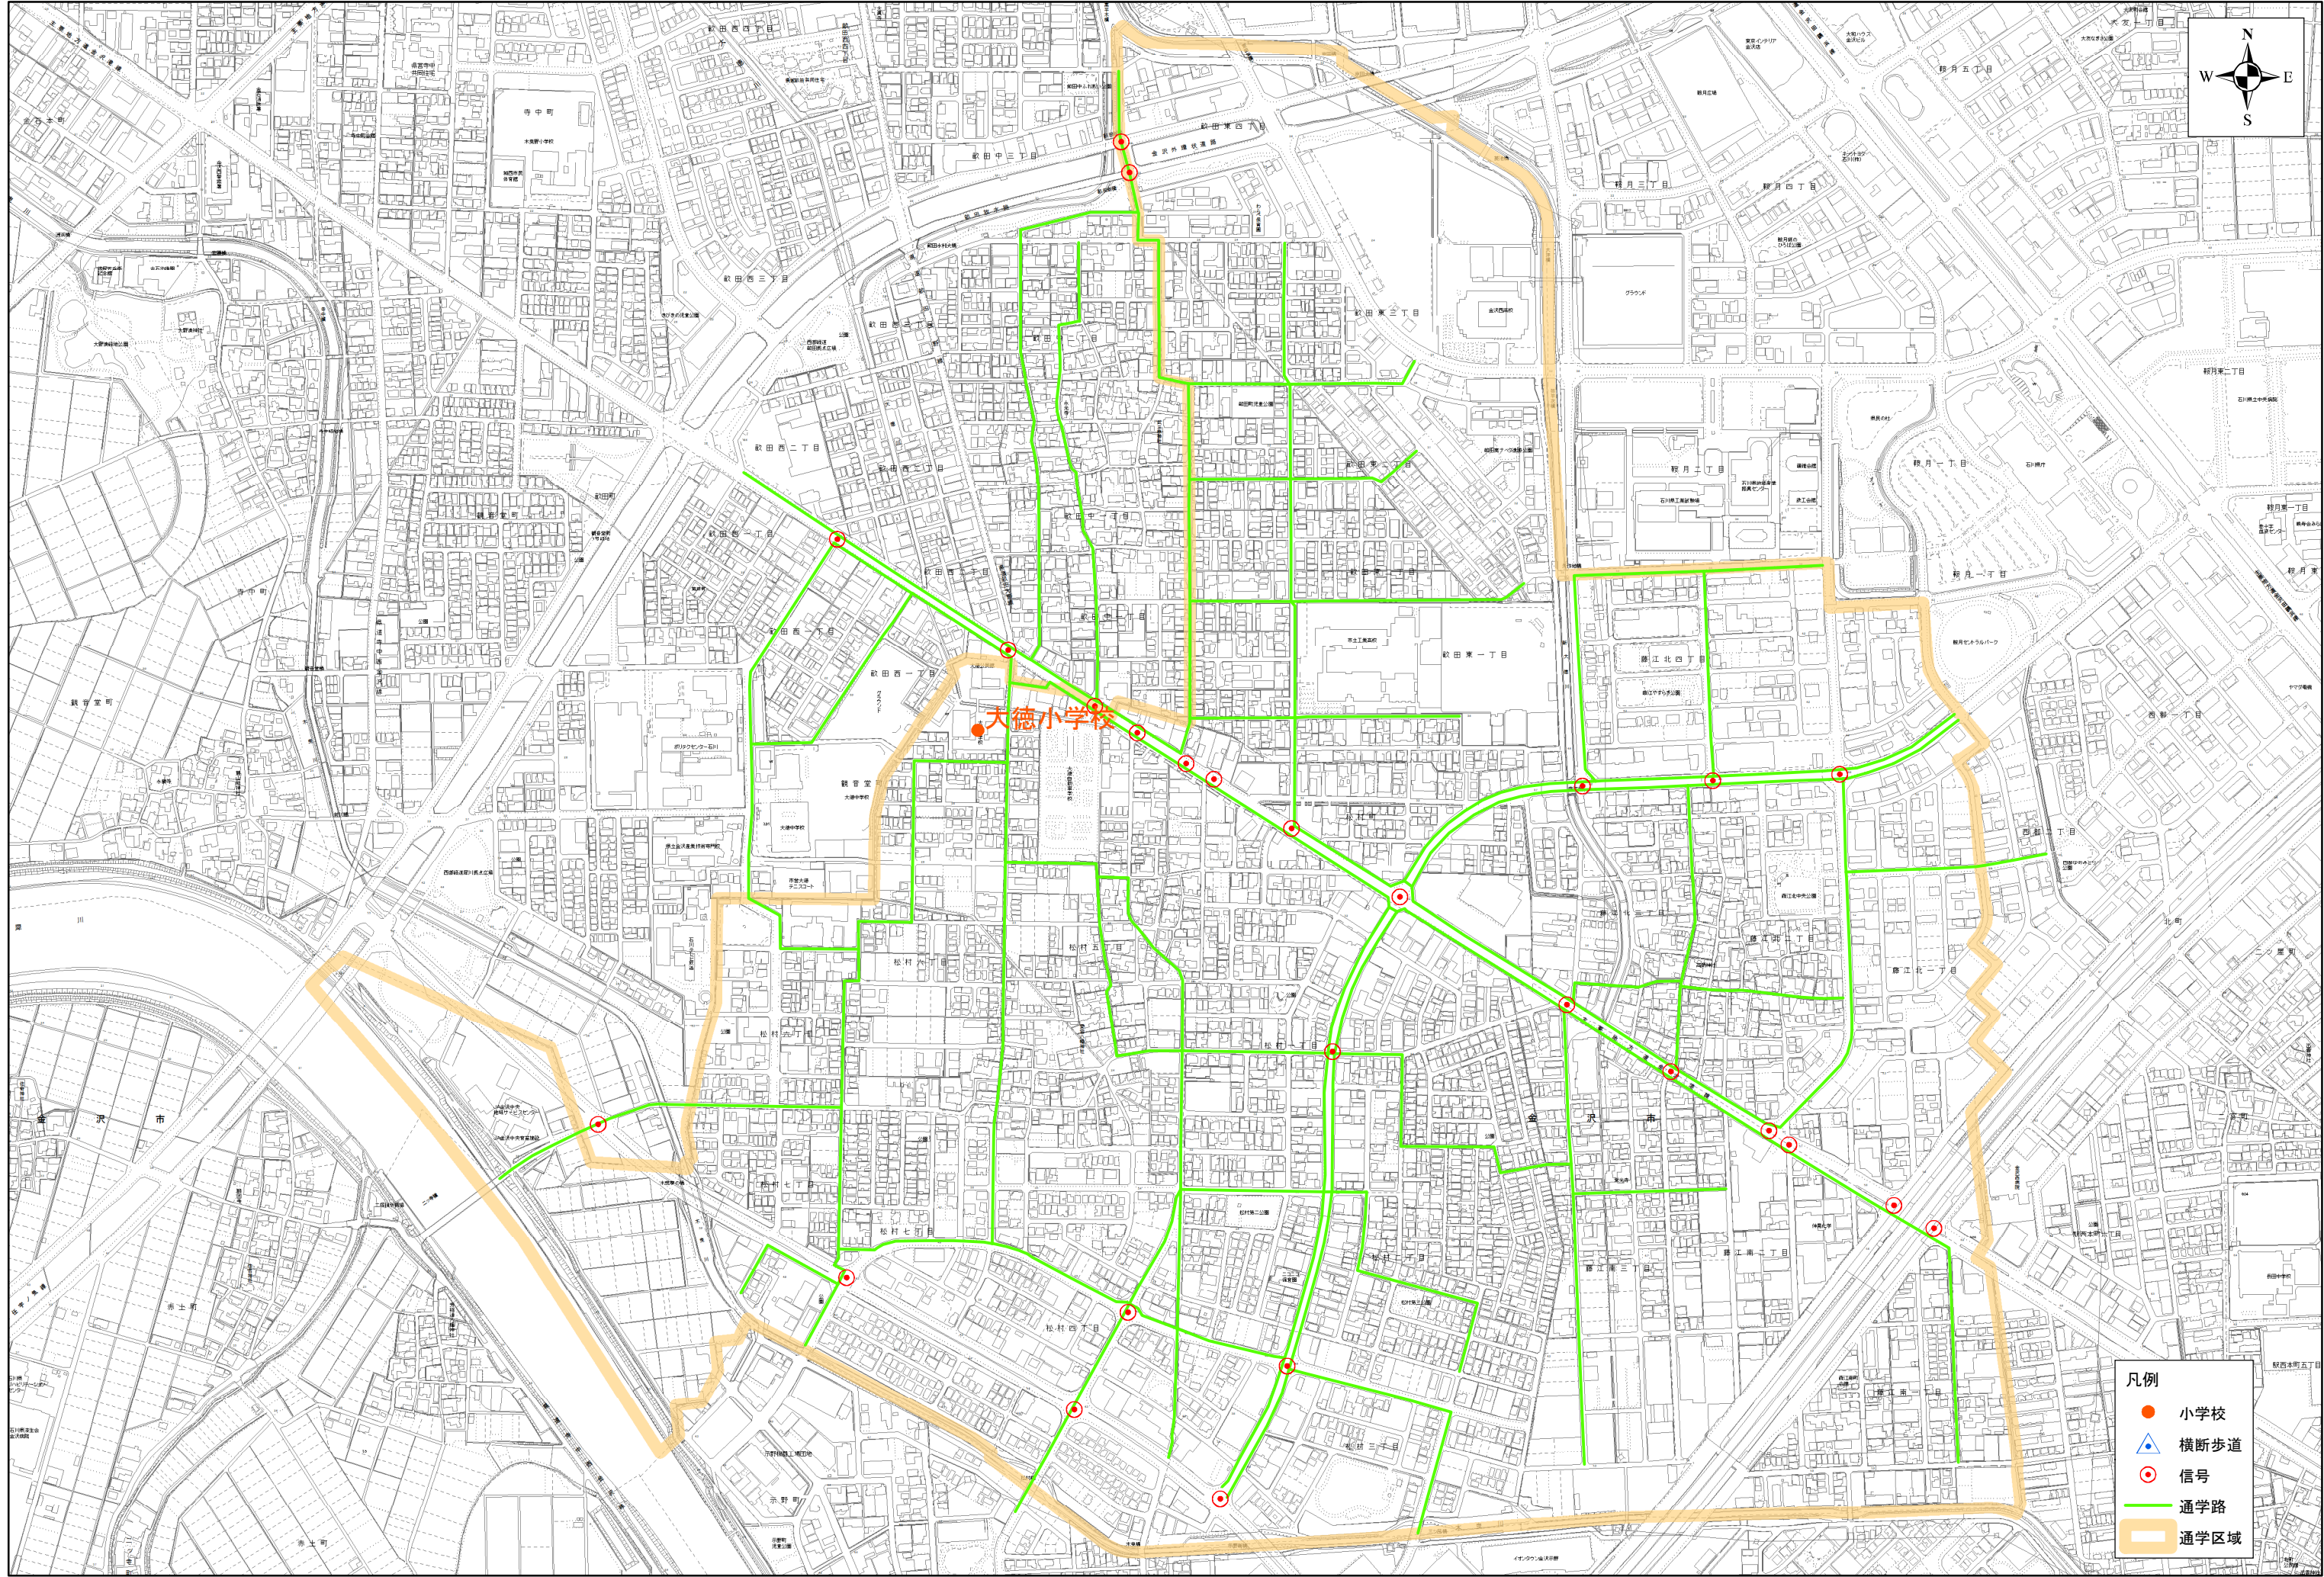

# 金沢市小学校通学路

大徳小学校

株式会社パス調製

令和6年12月作成