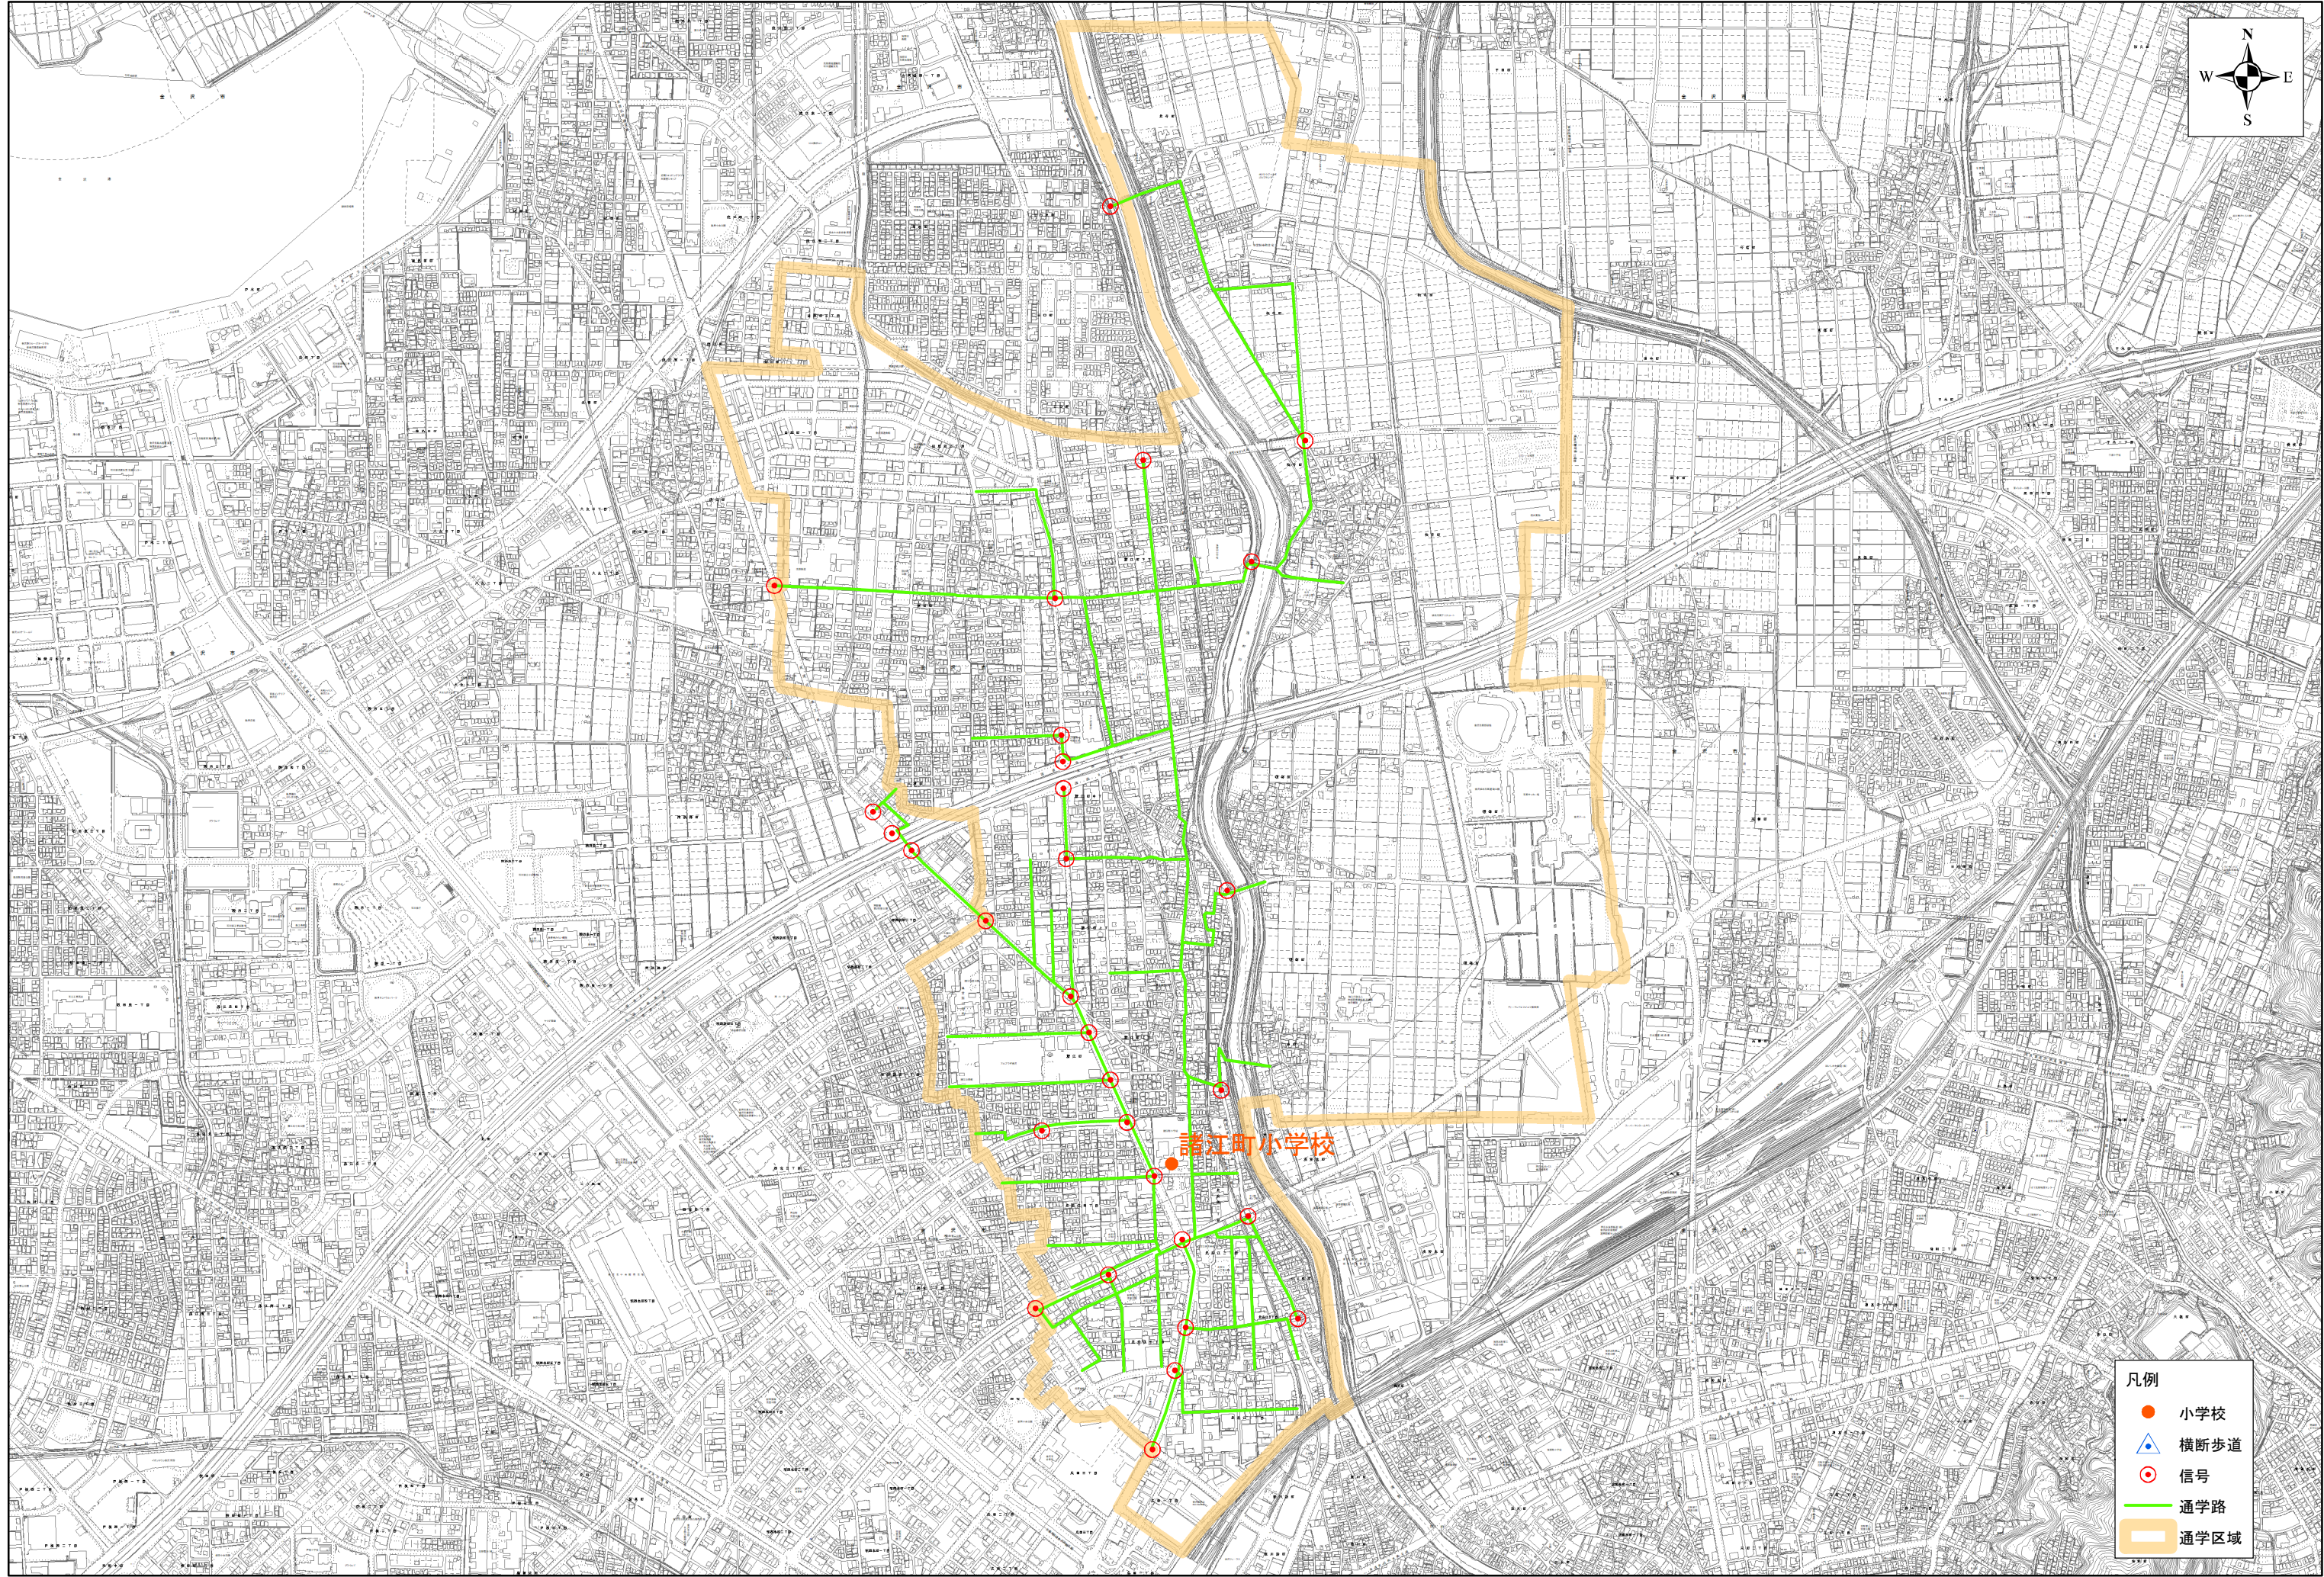

金沢市小学校通学路

諸江町小学校

- 凡例
- 小学校
 - ▲ 横断歩道
 - 信号
 - 通学路
 - 通学区域

株式会社パース調製

令和6年12月作成