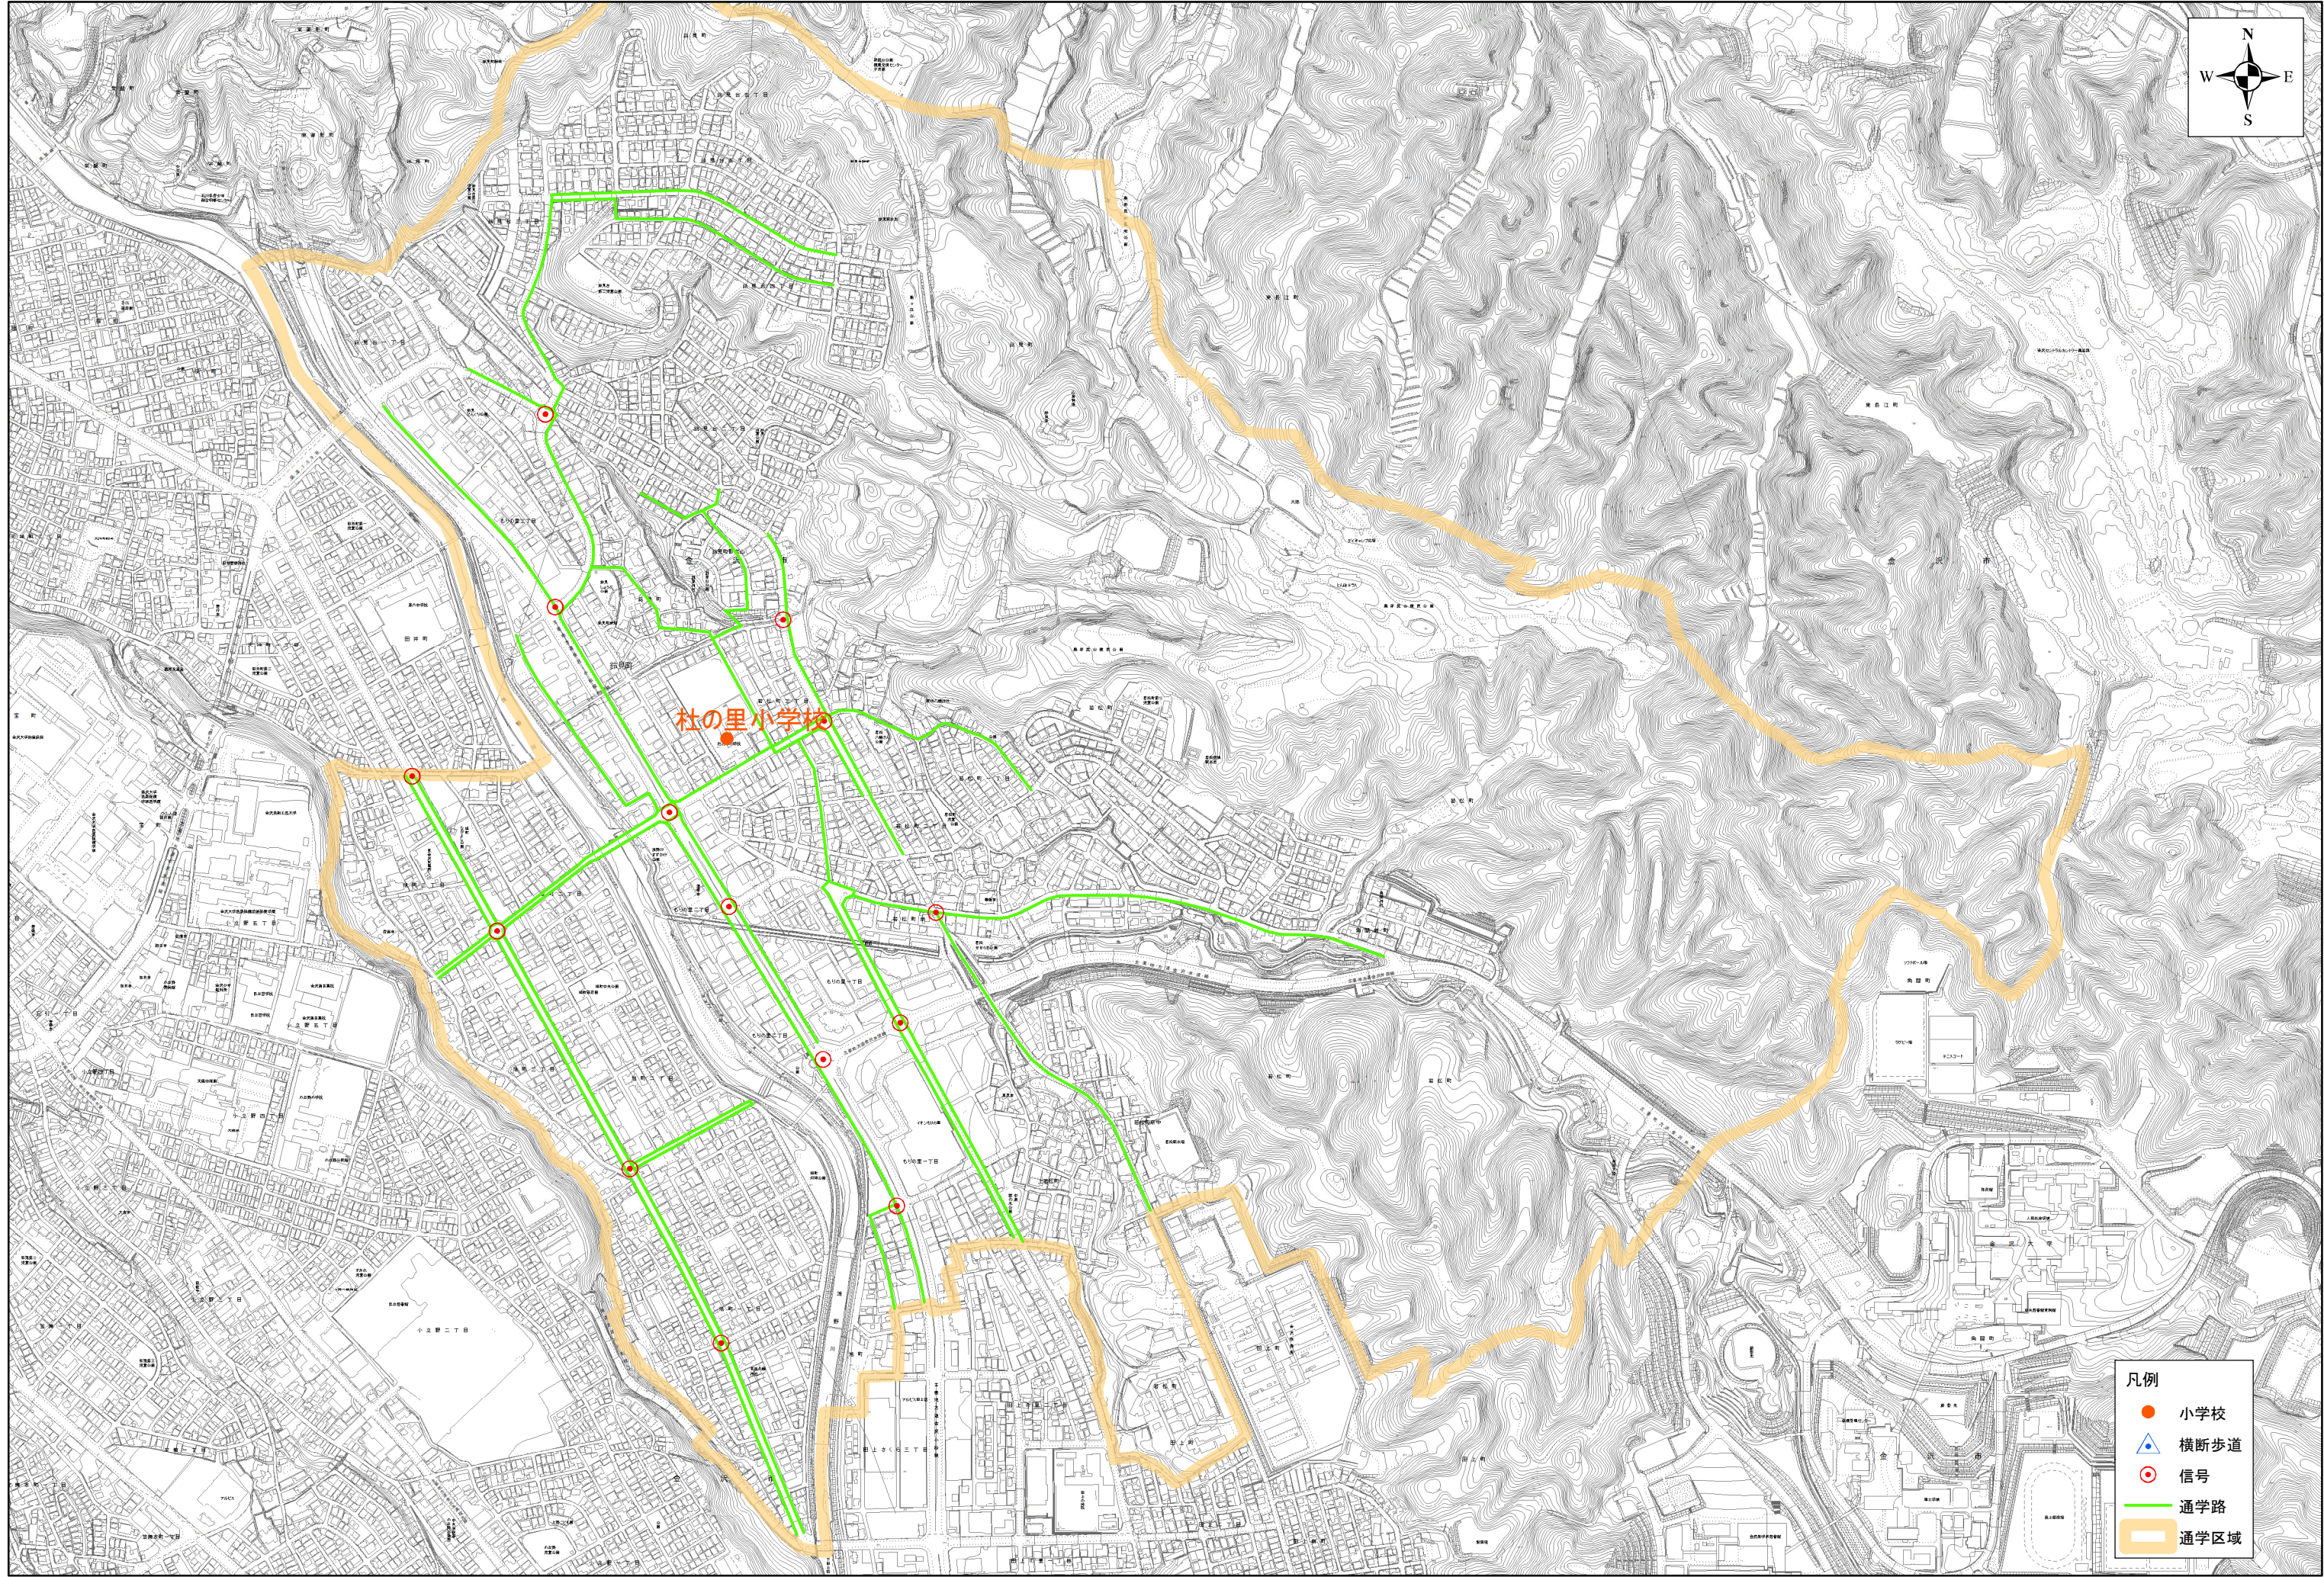

# 金沢市小学校通学路

杜の里小学校

株式会社パスナ調製

令和6年12月作成