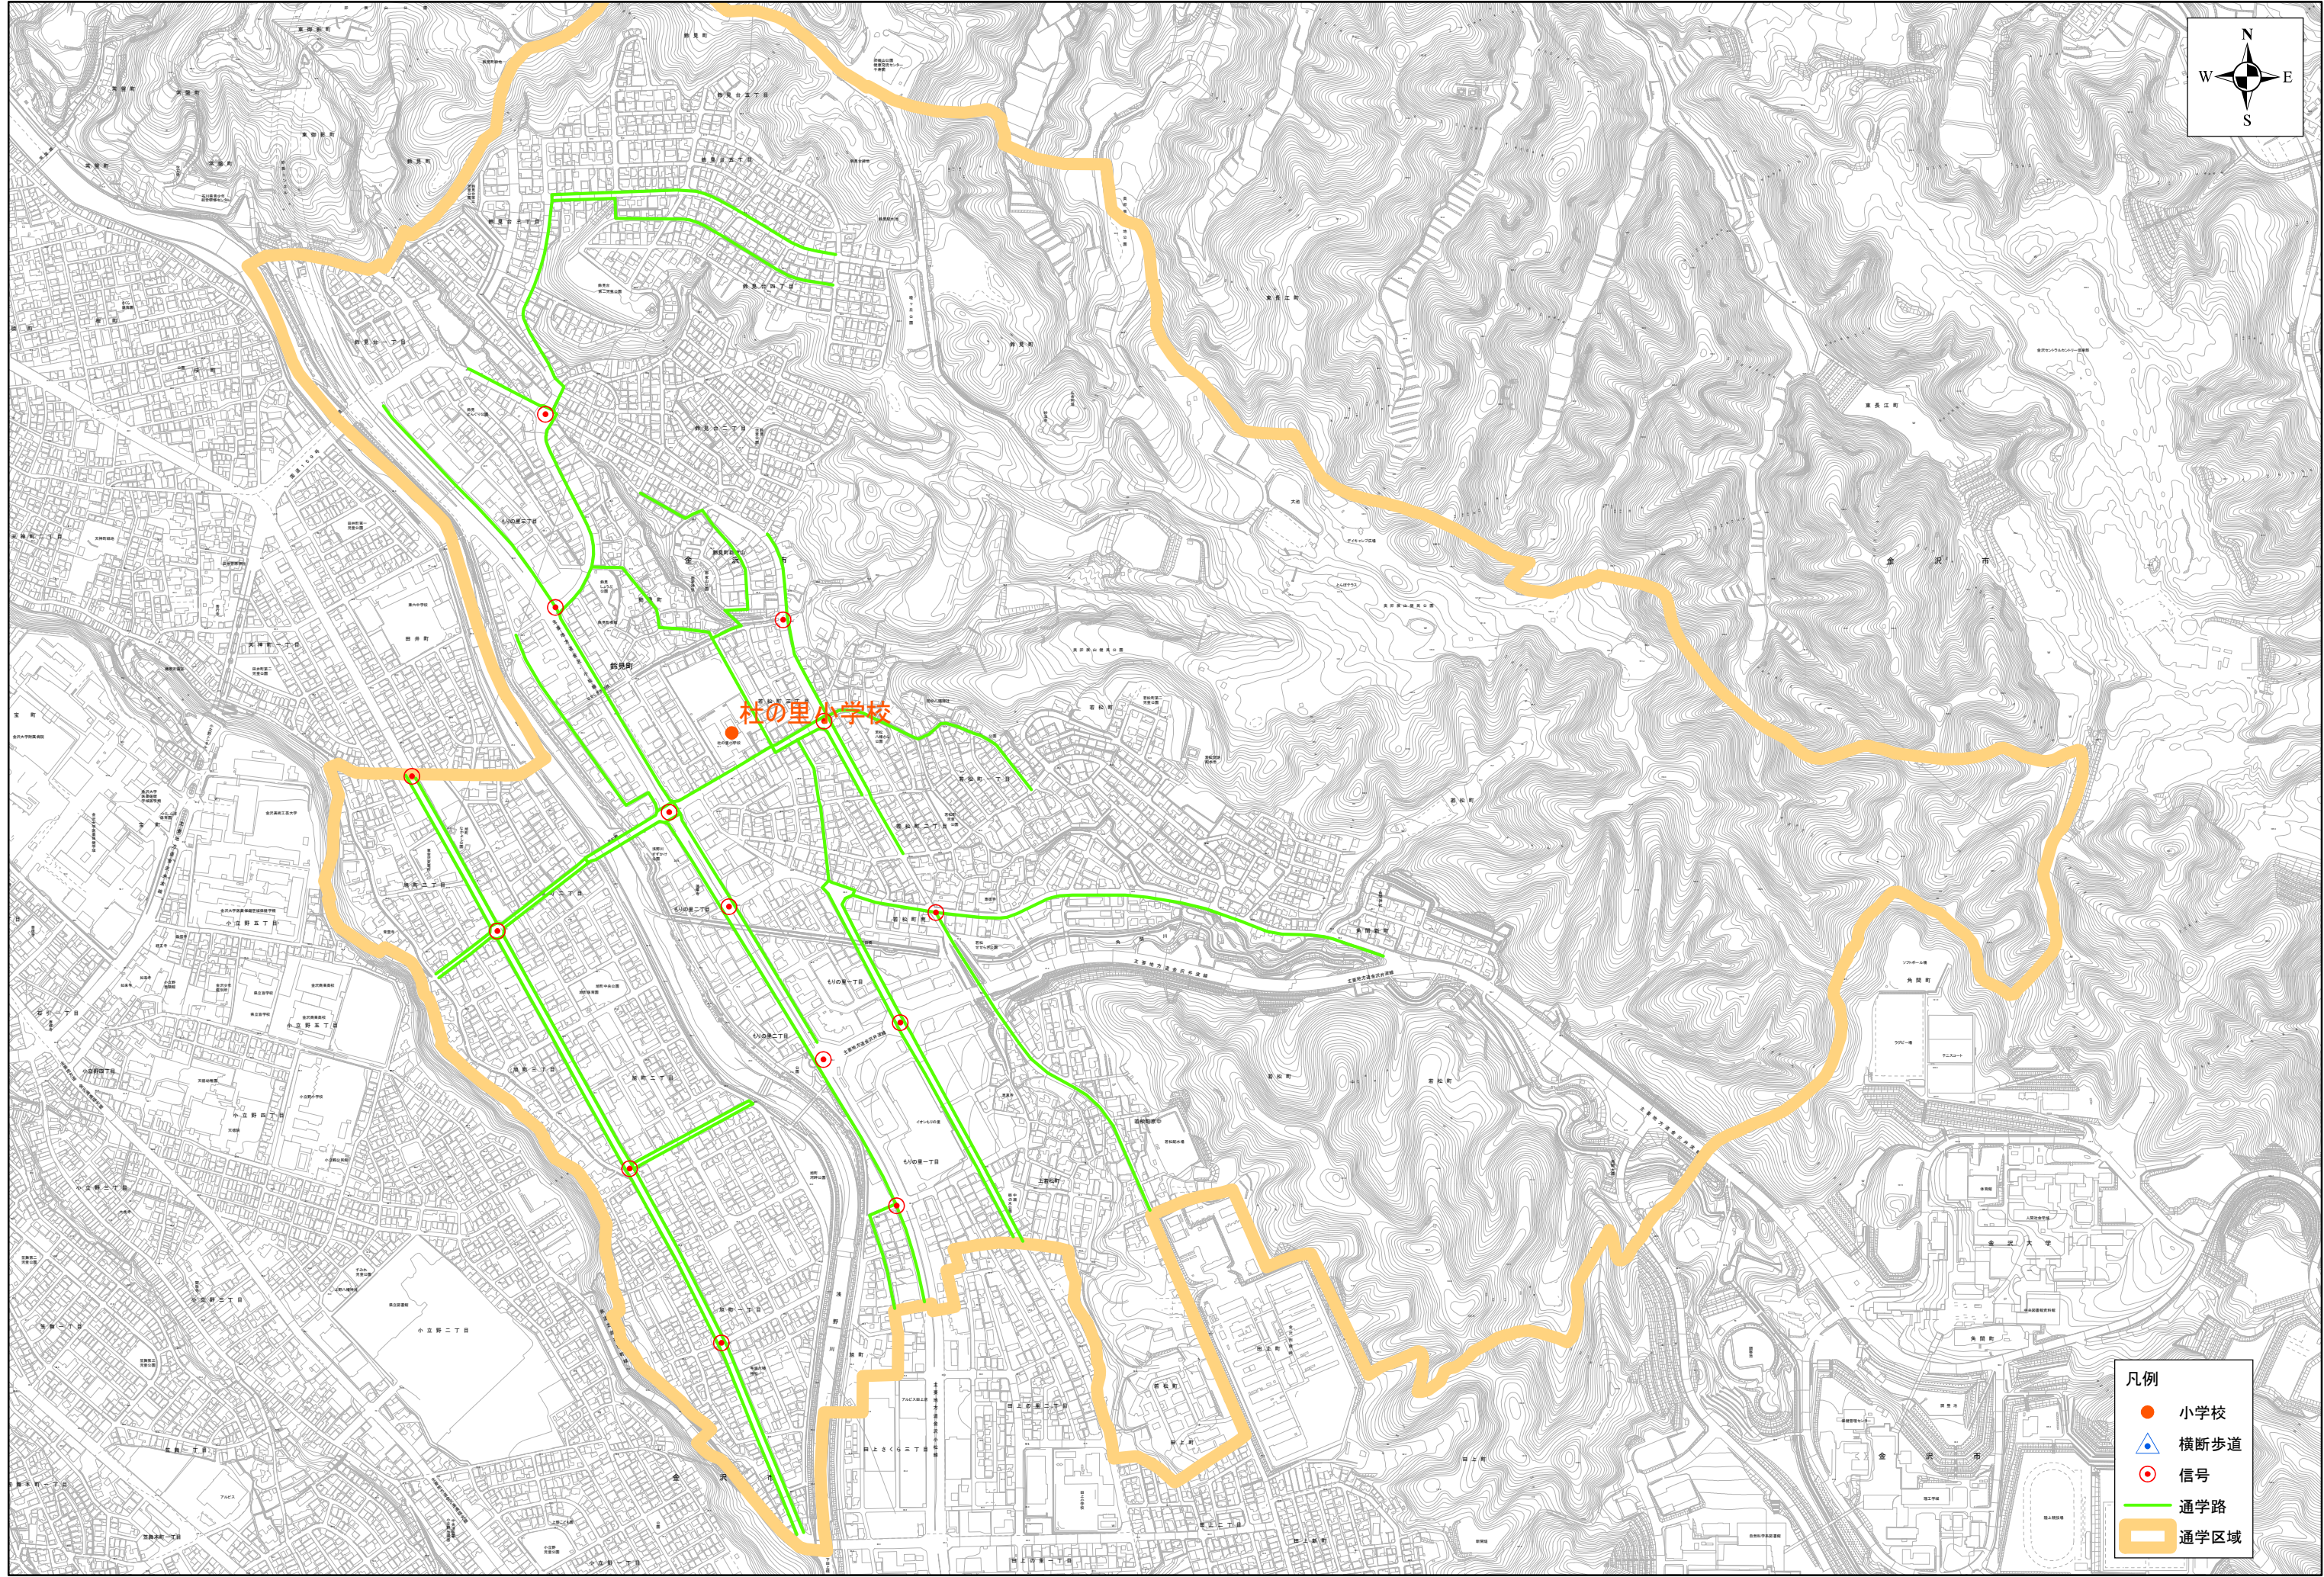

# 金沢市小学校通学路

杜の里小学校

- 凡例
- 小学校
  - ▲ 横断歩道
  - ⊙ 信号
  - 通学路
  - ▭ 通学区域

株式会社パス調製

令和8年5月作成