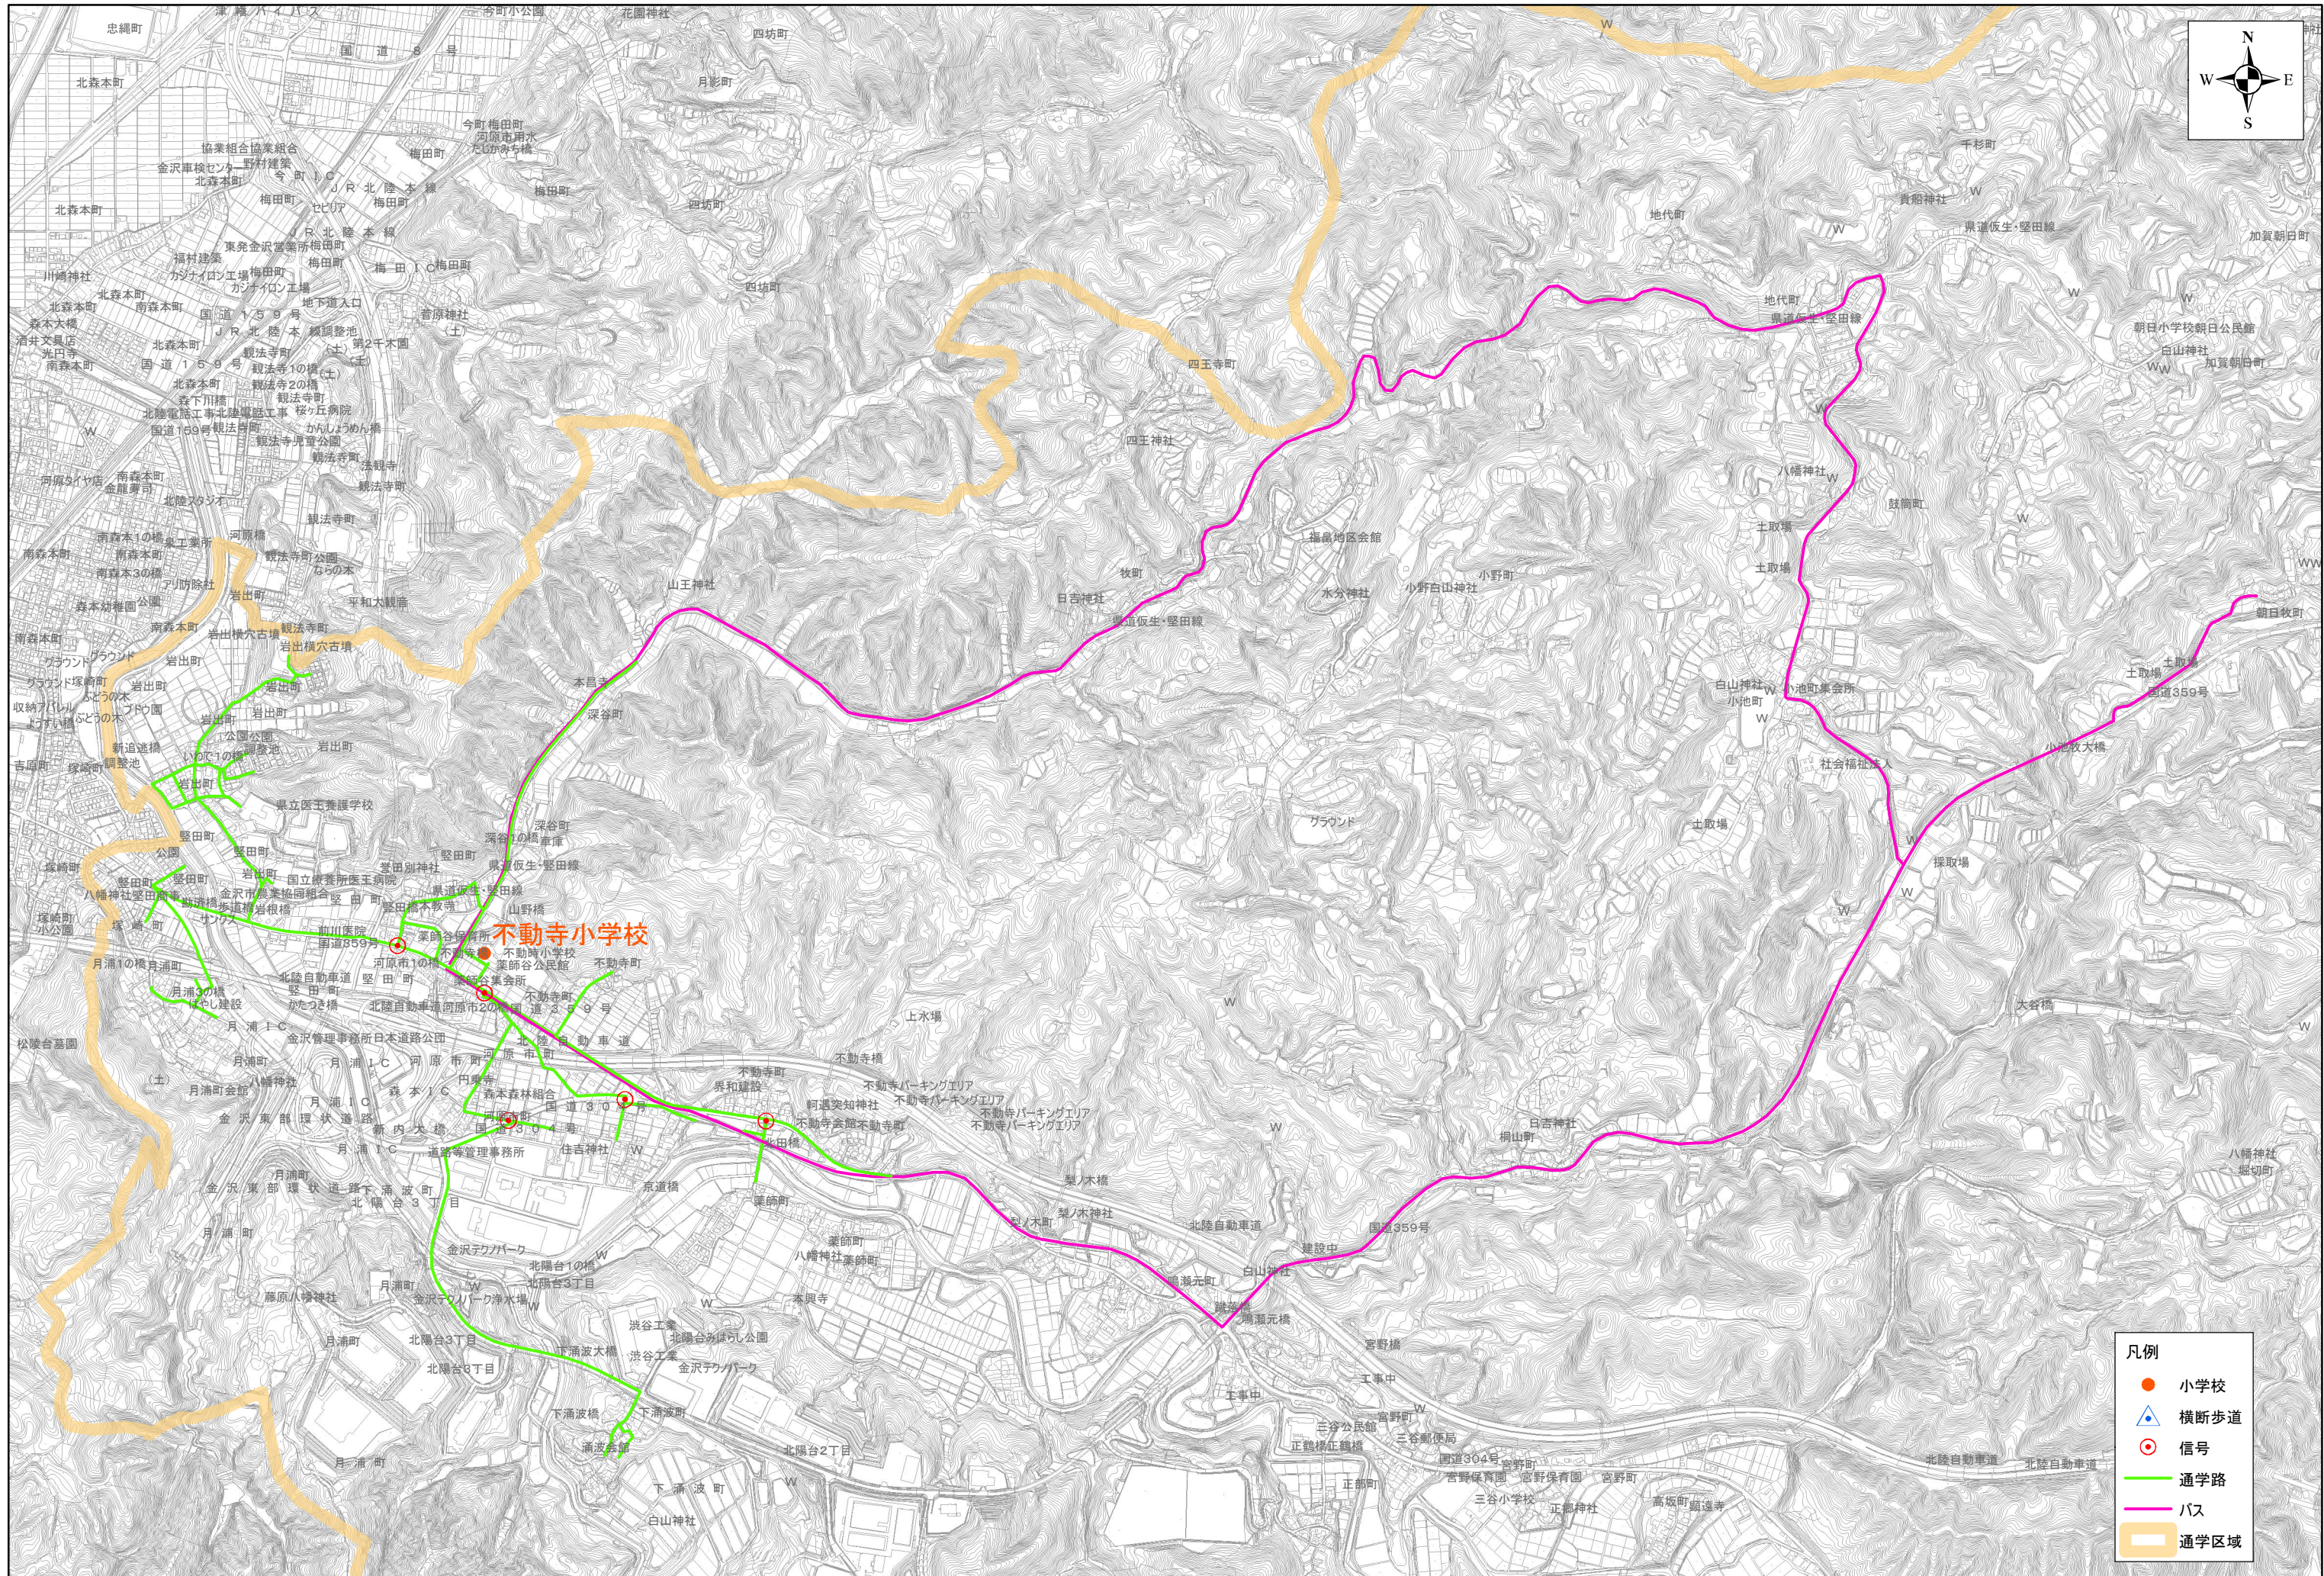

金沢市小学校通学路

不動寺小学校

株式会社 パス調製

令和6年12月作成