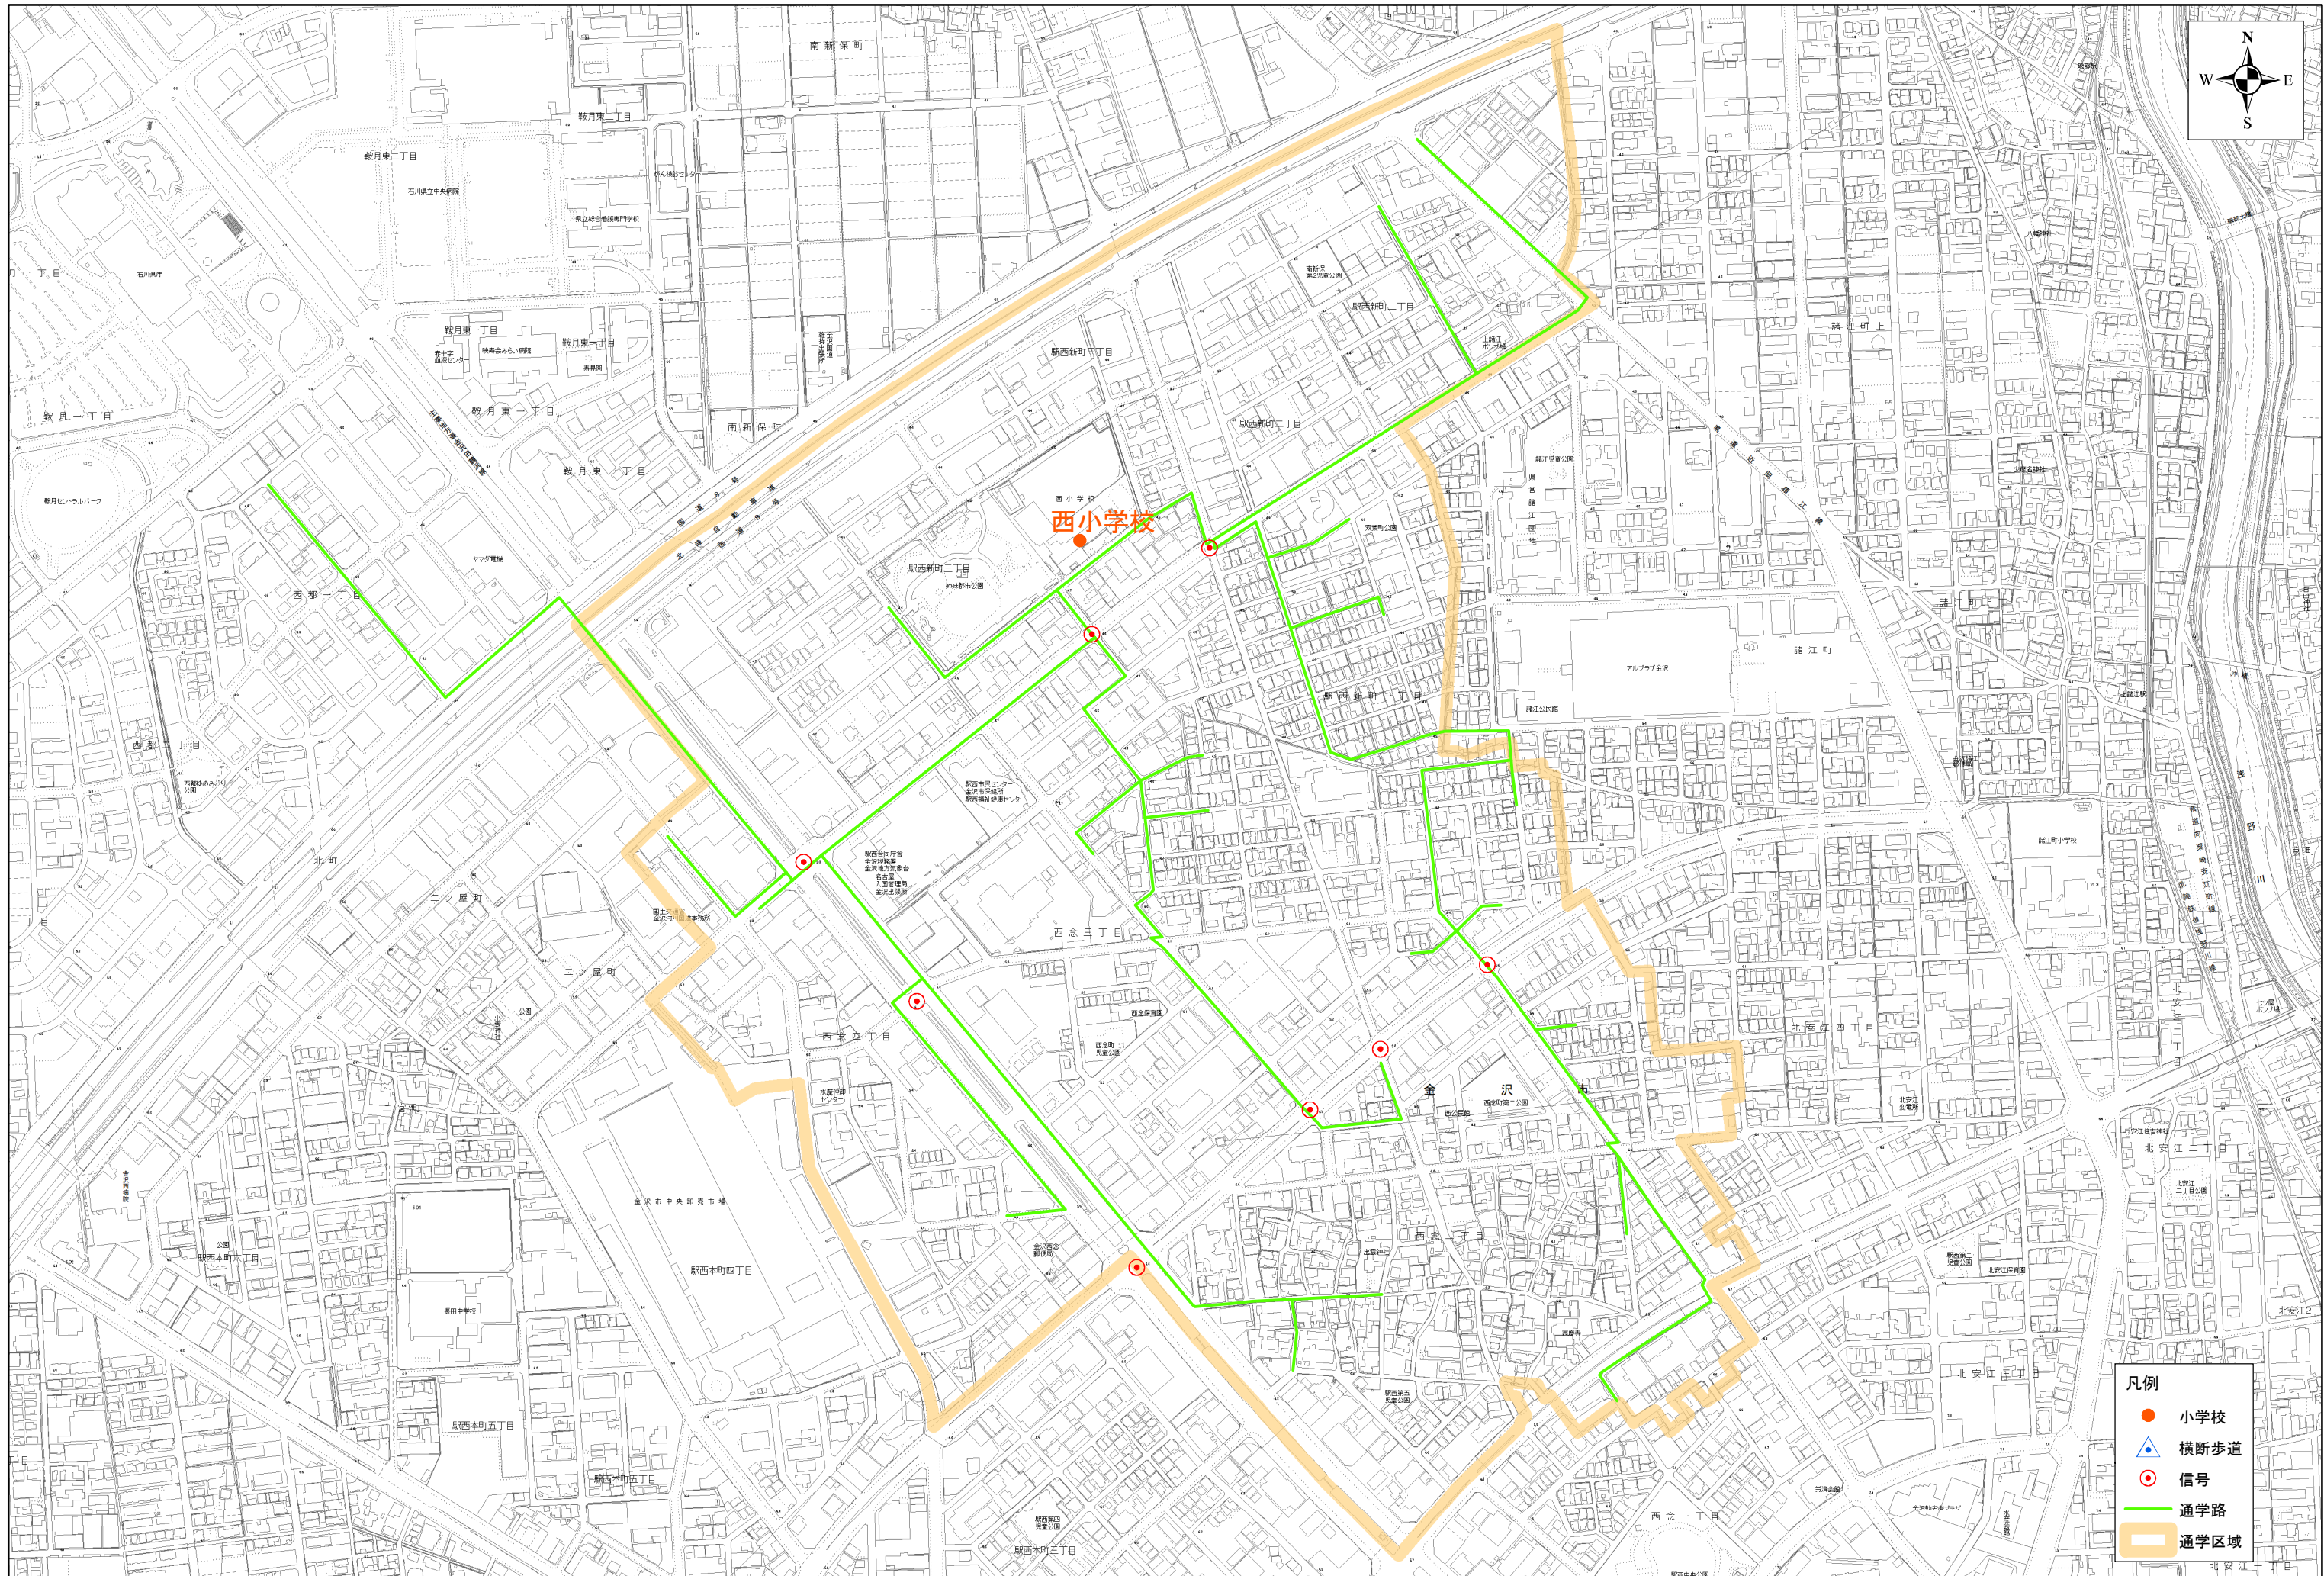

金沢市小学校通学路

西小学校

株式会社パス調製

令和6年12月作成