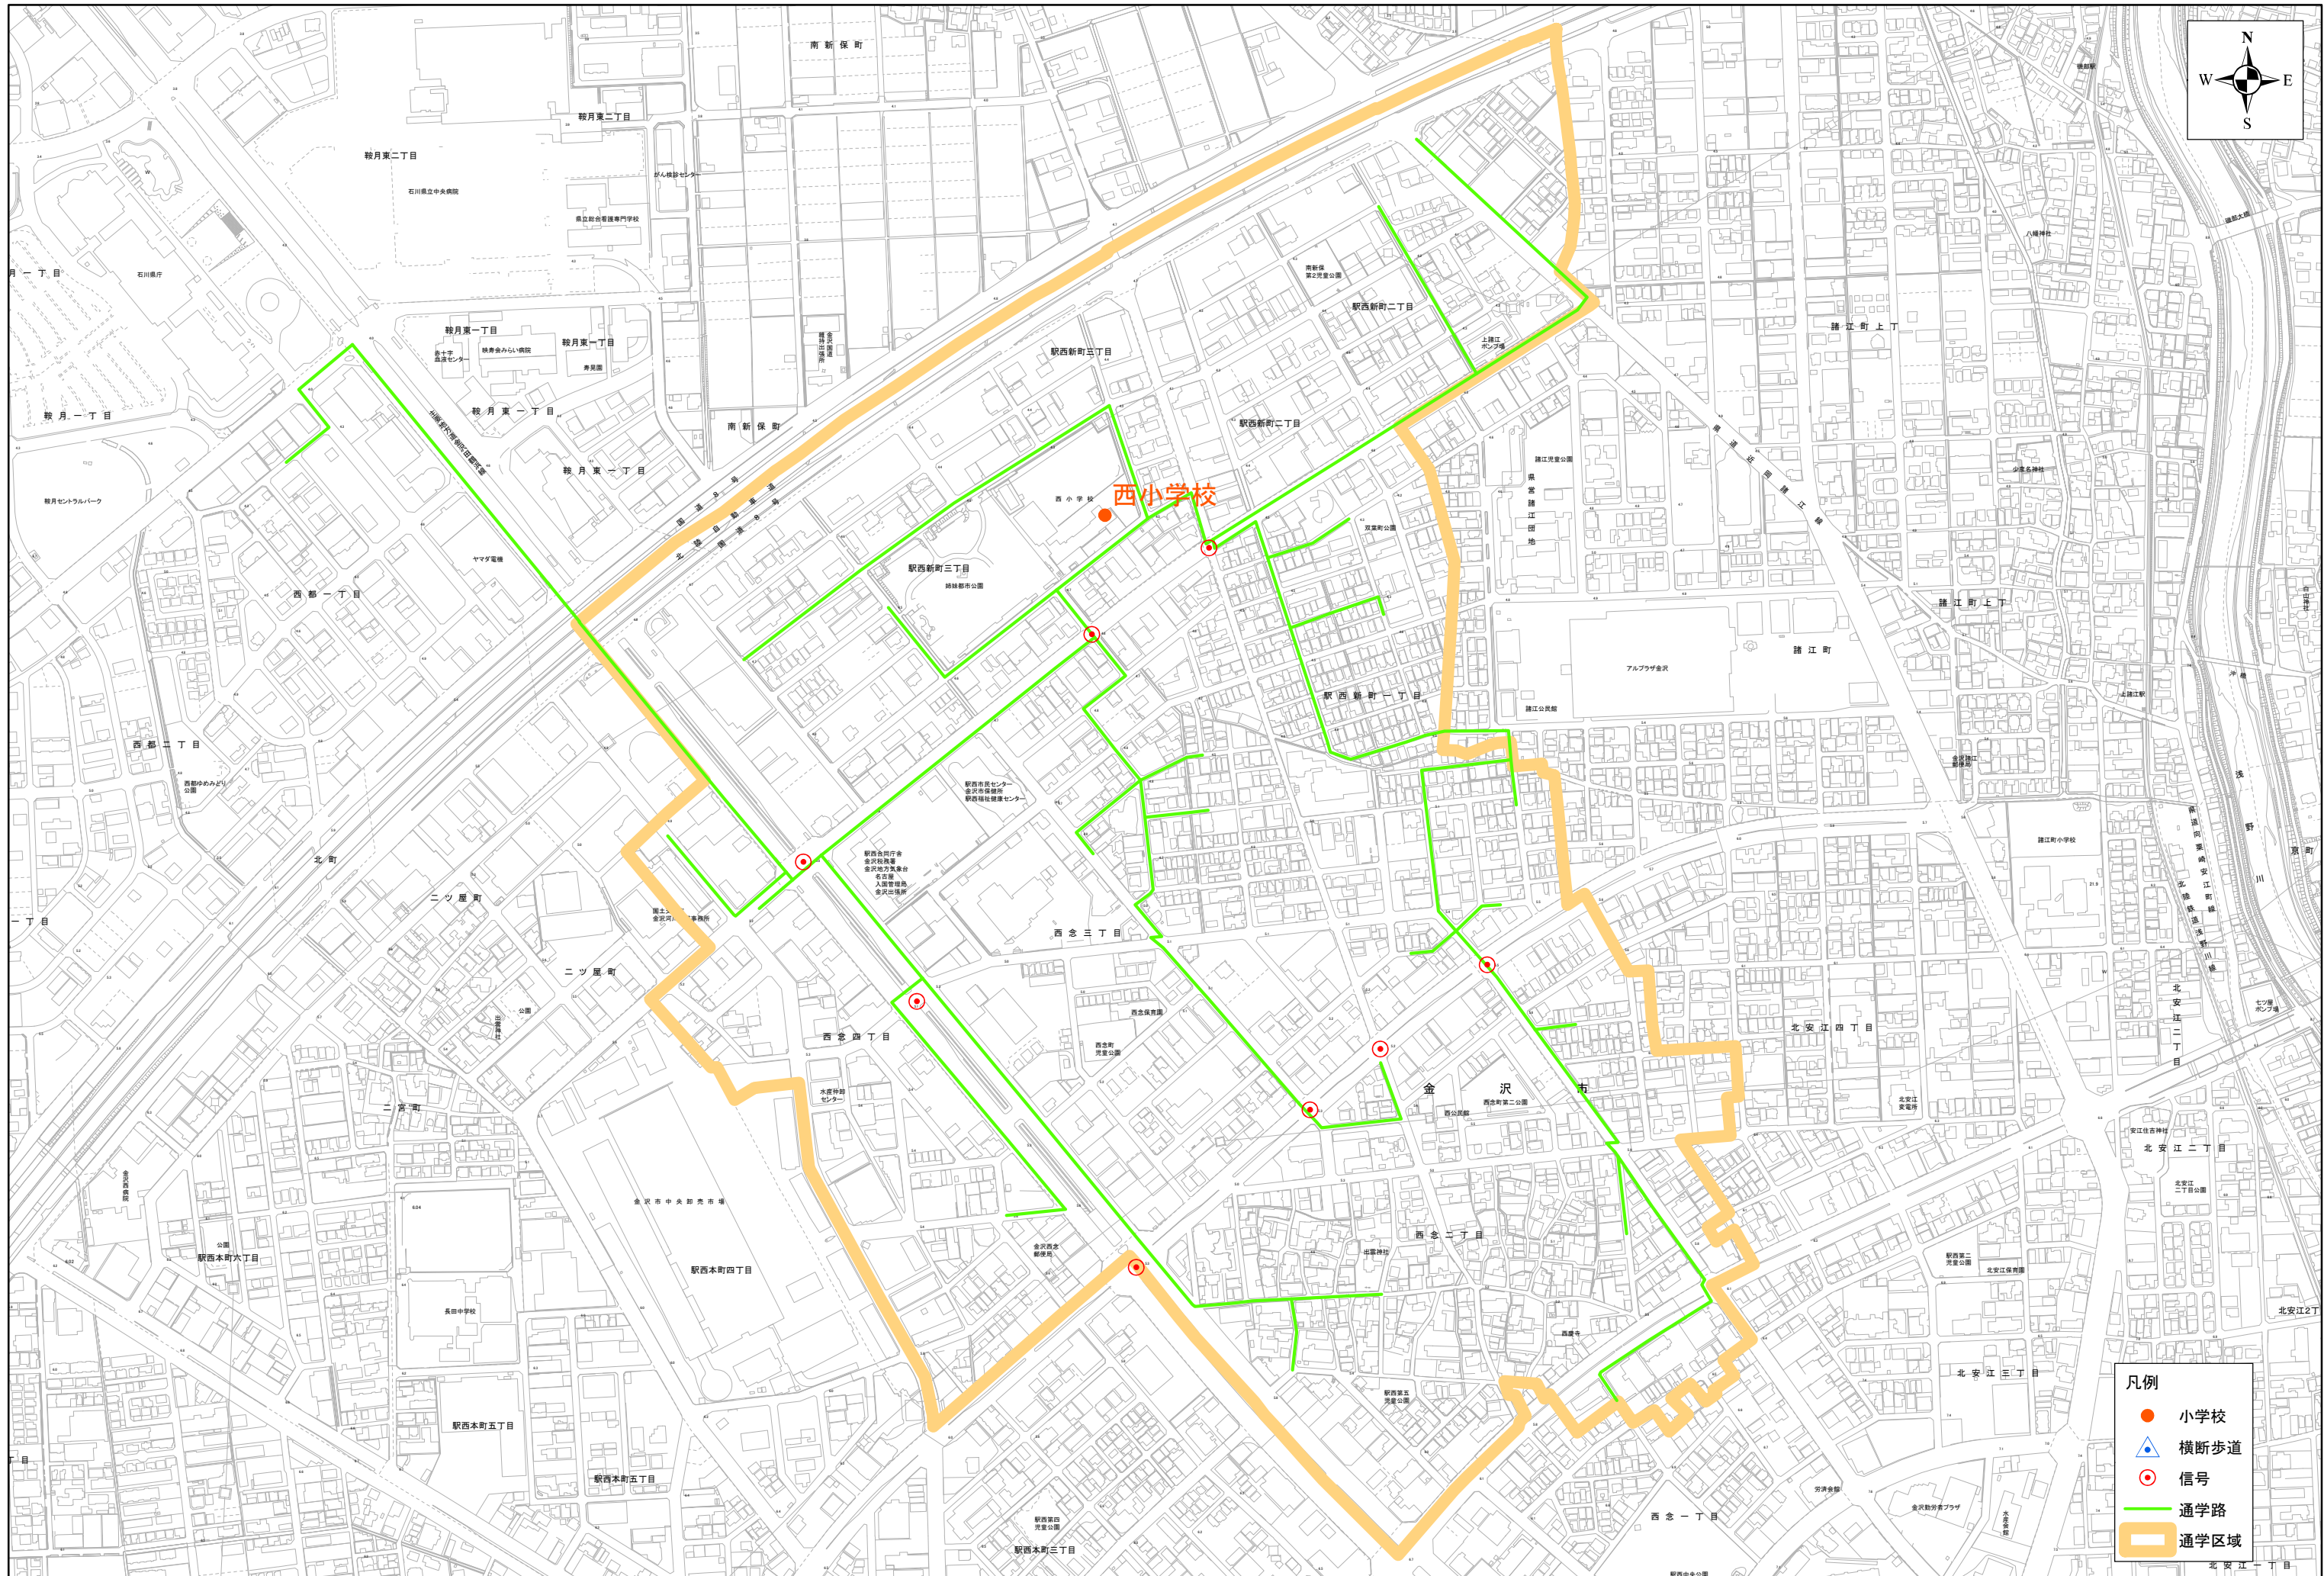

金沢市小学校通学路

西小学校

株式会社パス調製

令和8年5月作成