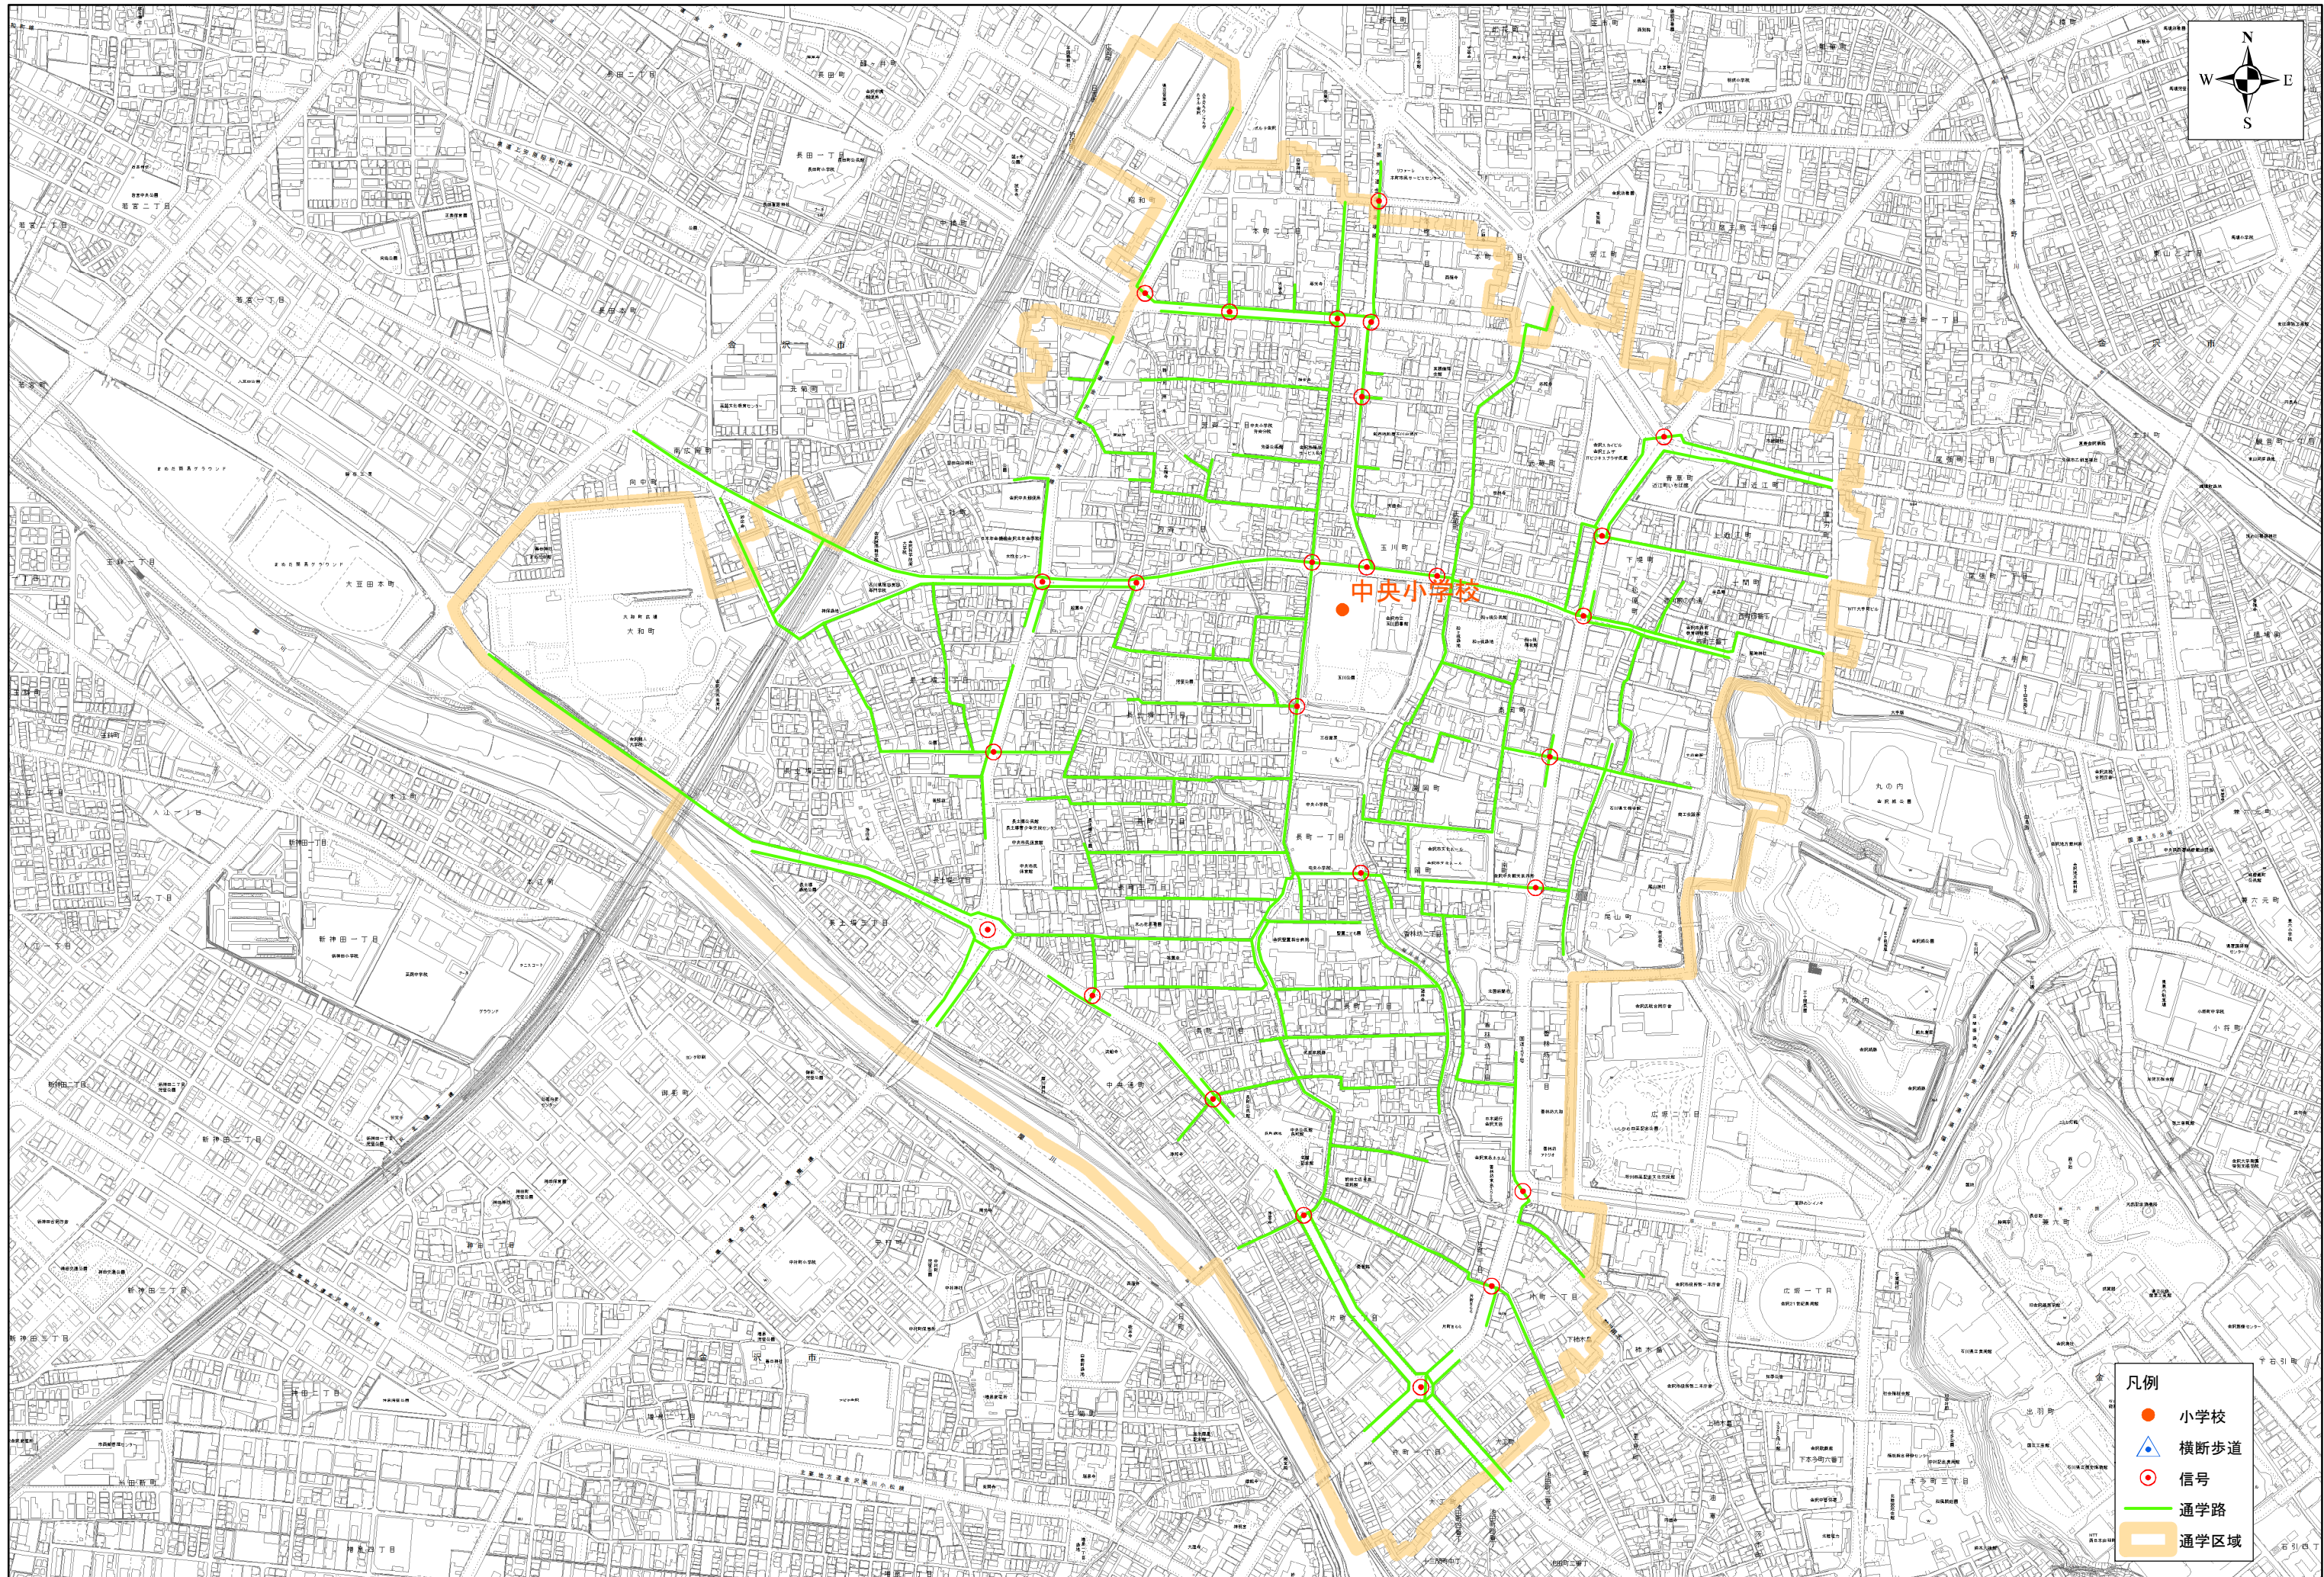

金沢市小学校通学路

中央小学校

- 凡例
- 小学校
 - ▲ 横断歩道
 - 信号
 - 通学路
 - 通学区域

株式会社パス調製

令和6年12月作成