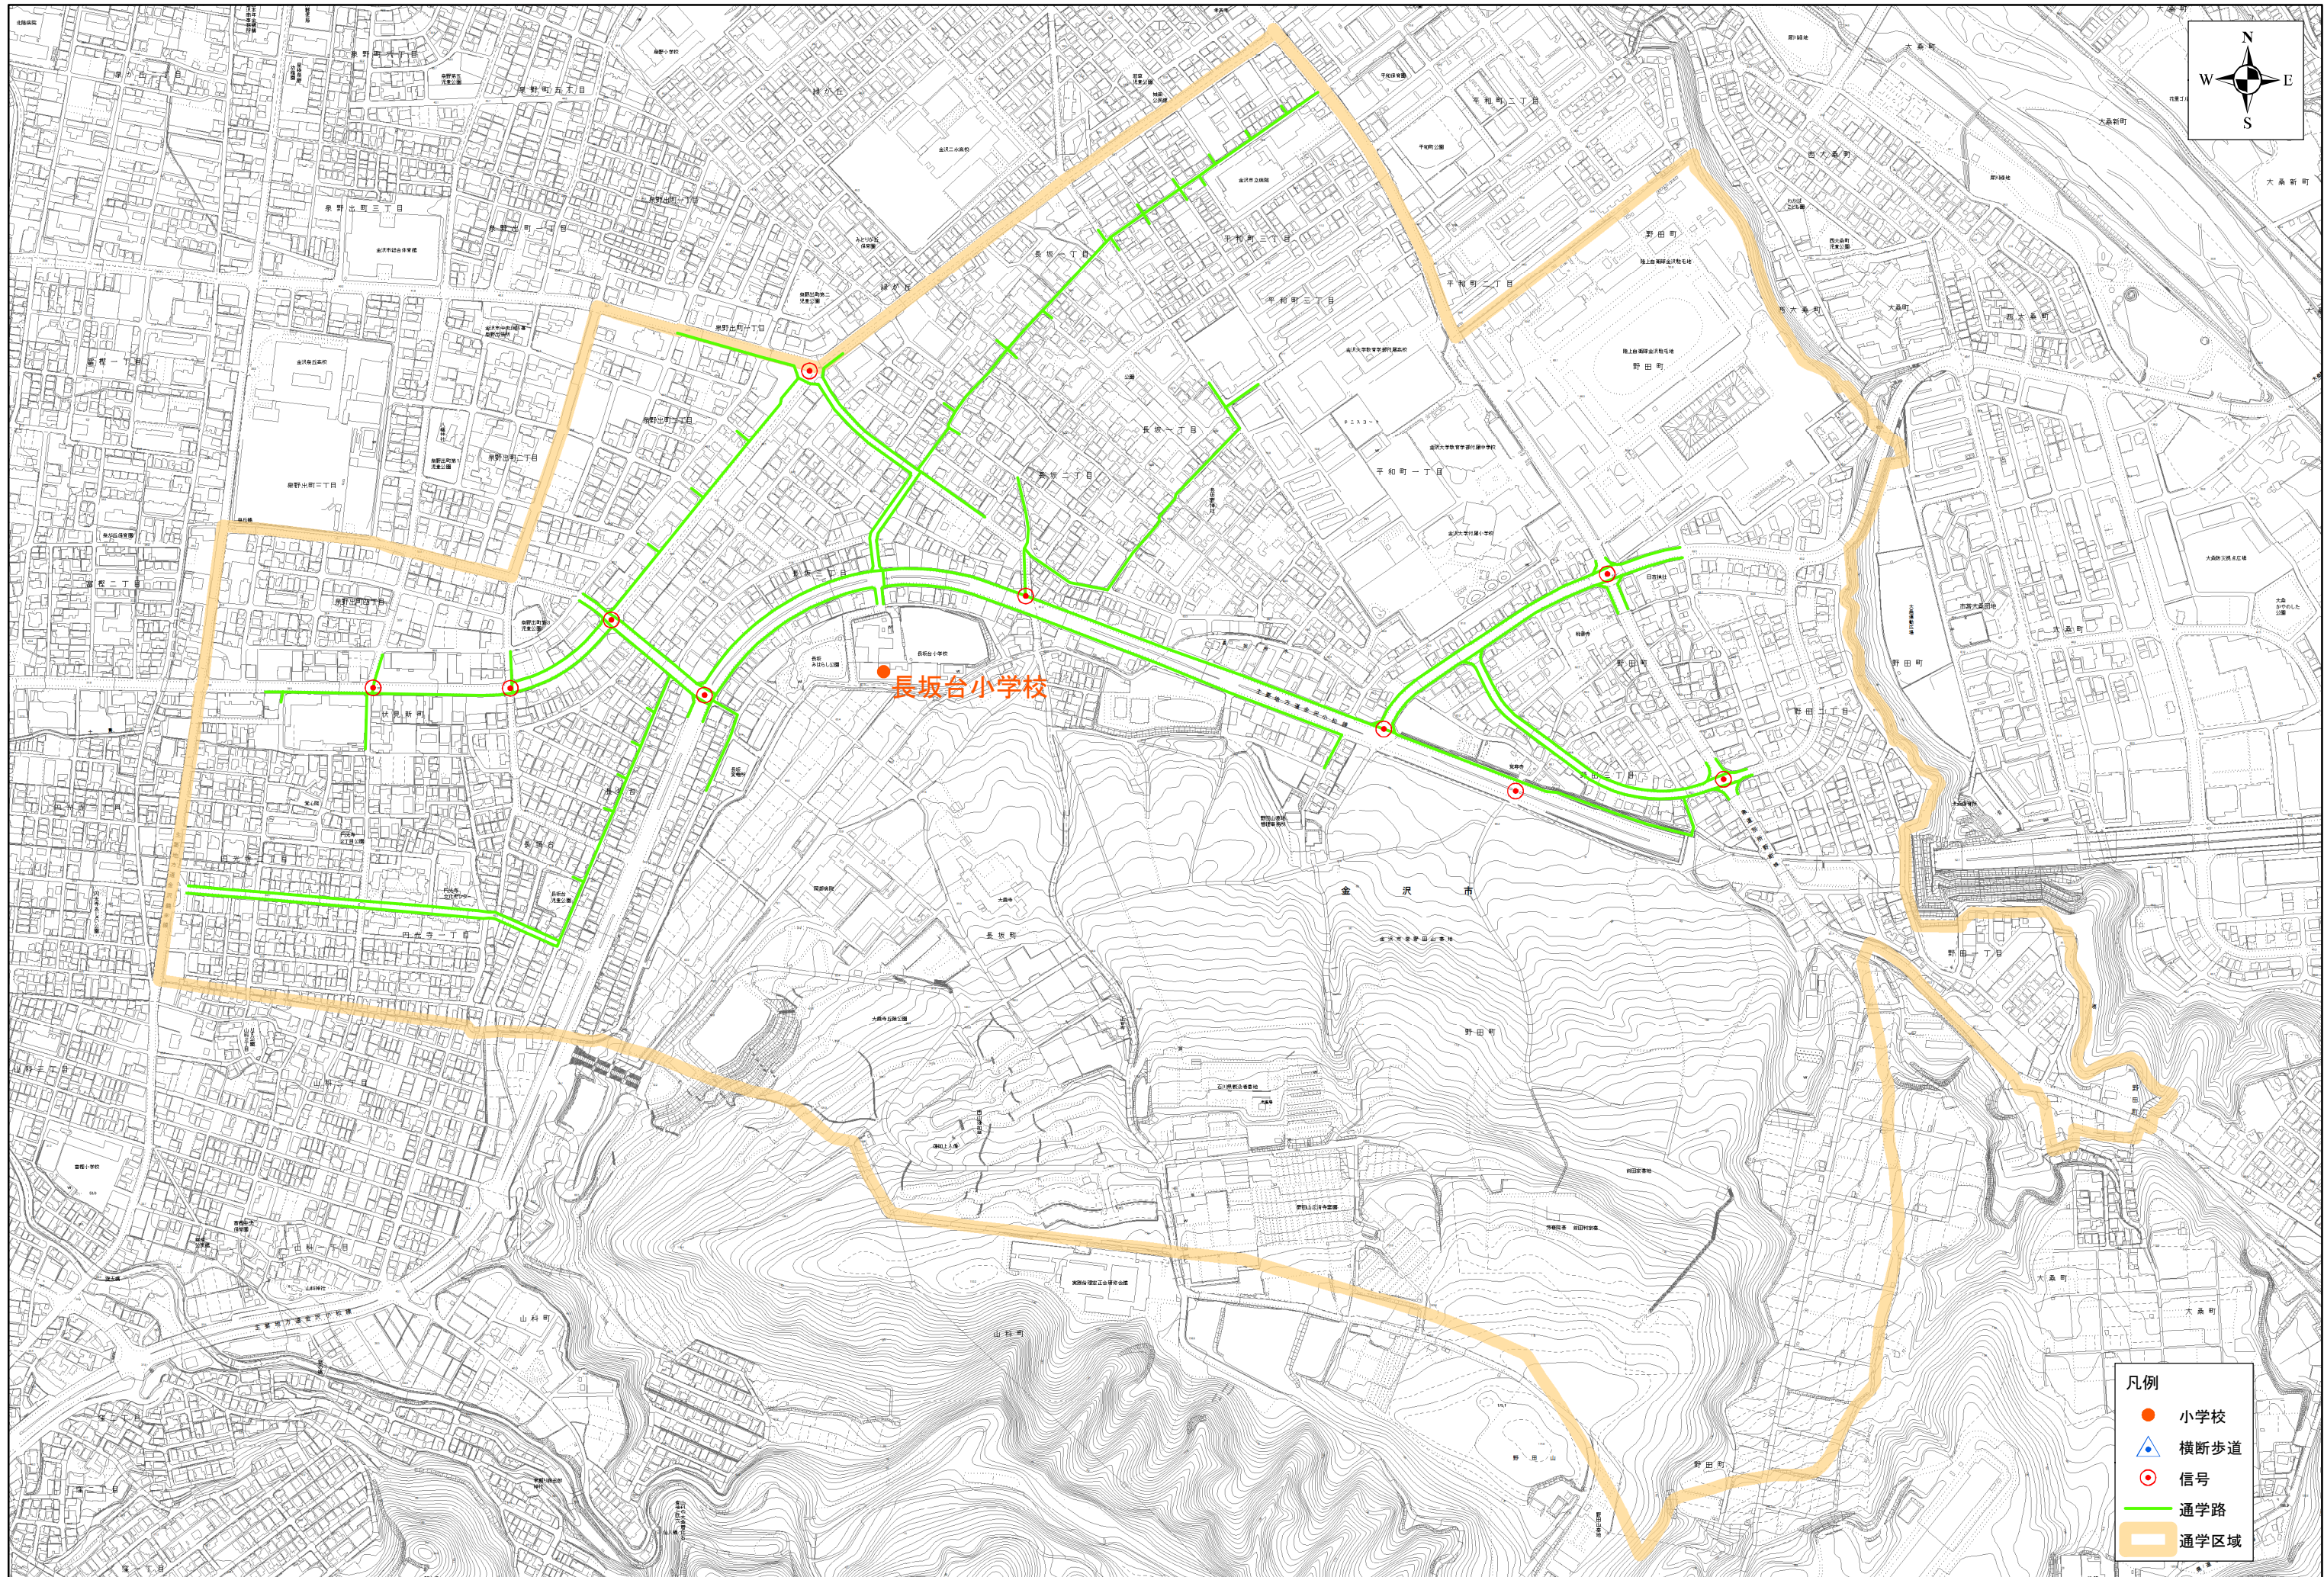

# 金沢市小学校通学路

長坂台小学校

株式会社パース調製

令和6年12月作成