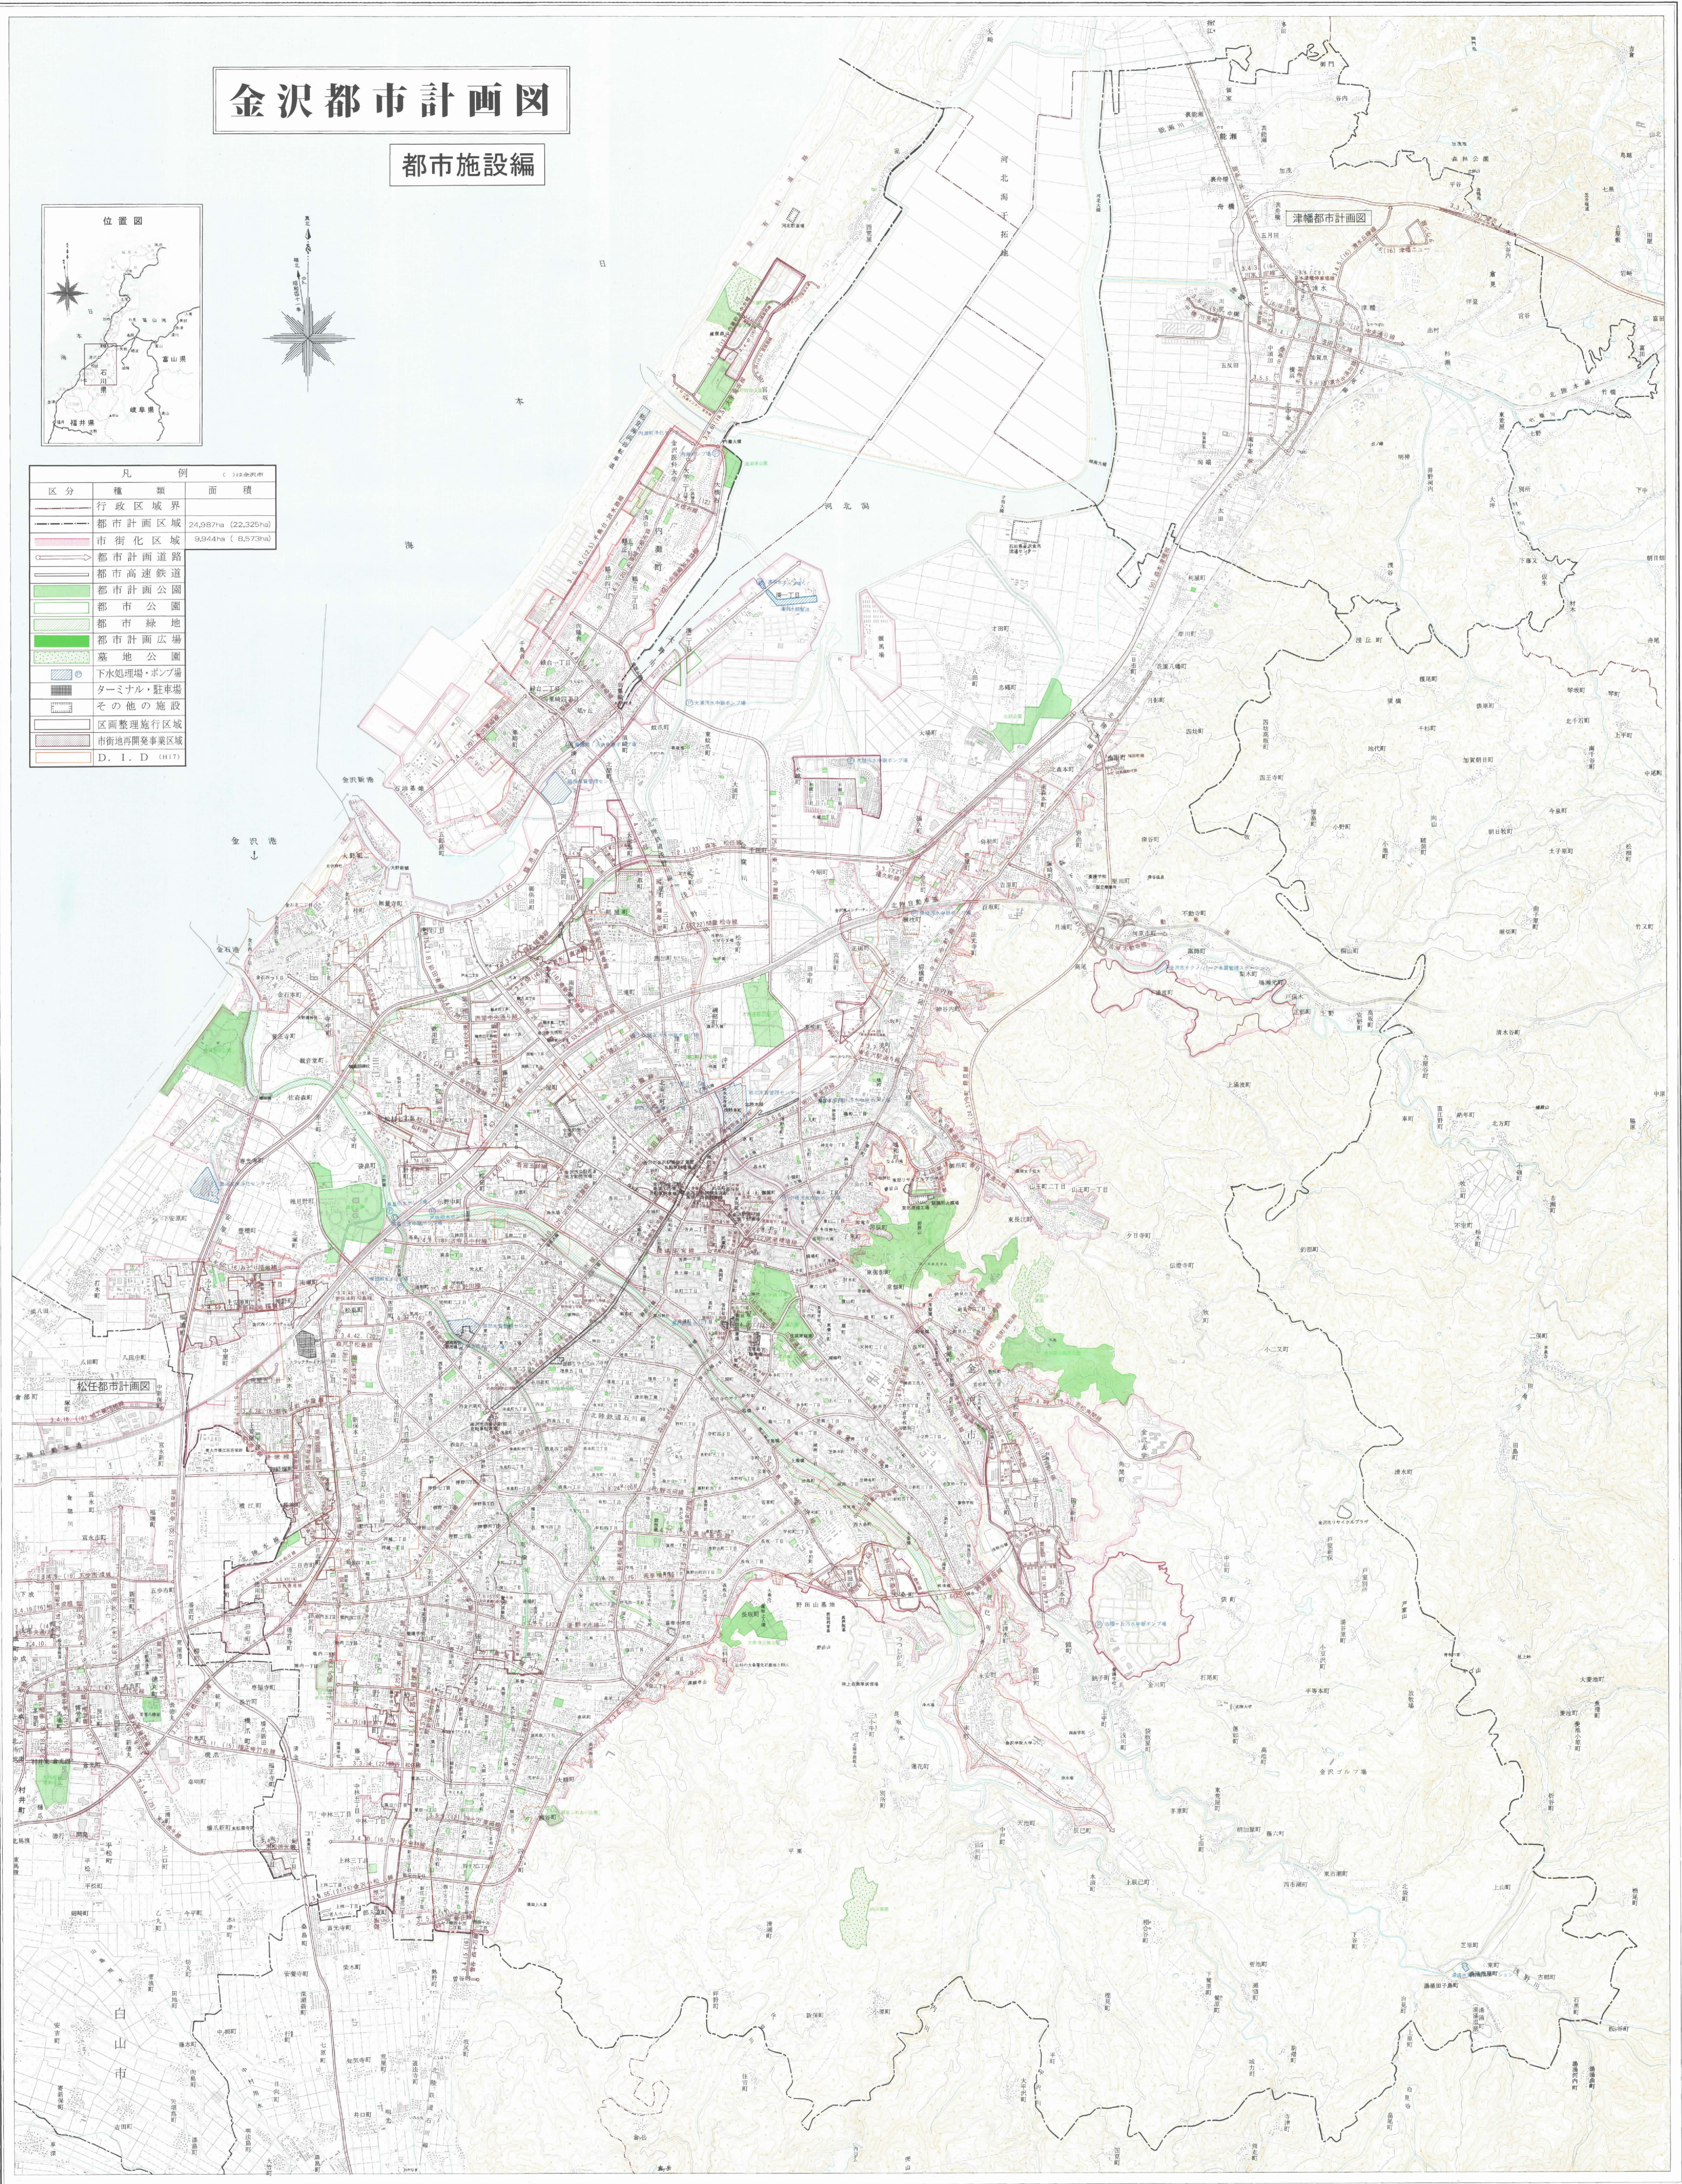

金沢都市計画図

都市施設編

凡 例		
区分	種類	面積
—	行政区域界	
—	都市計画区域	24,987ha (22,325ha)
—	市街化区域	9,944ha (8,573ha)
—	都市計画道路	
—	都市高速鉄道	
—	都市公園	
—	都市緑地	
—	都市計画広場	
—	墓地公園	
—	下水処理場・ポンプ室 ターミナル・駐車場 その他の施設	
—	区画整理施行区域	
—	市街地再開発事業区域	
—	D. I. D (4417)	

【注】1. この地図は一般図です。印刷ずれ等で、明確でない部分もありますので都市計画図で確認して下さい。
 【注】2. 隣接の市町の都市計画については、参考です。当該の市町で確認して下さい。