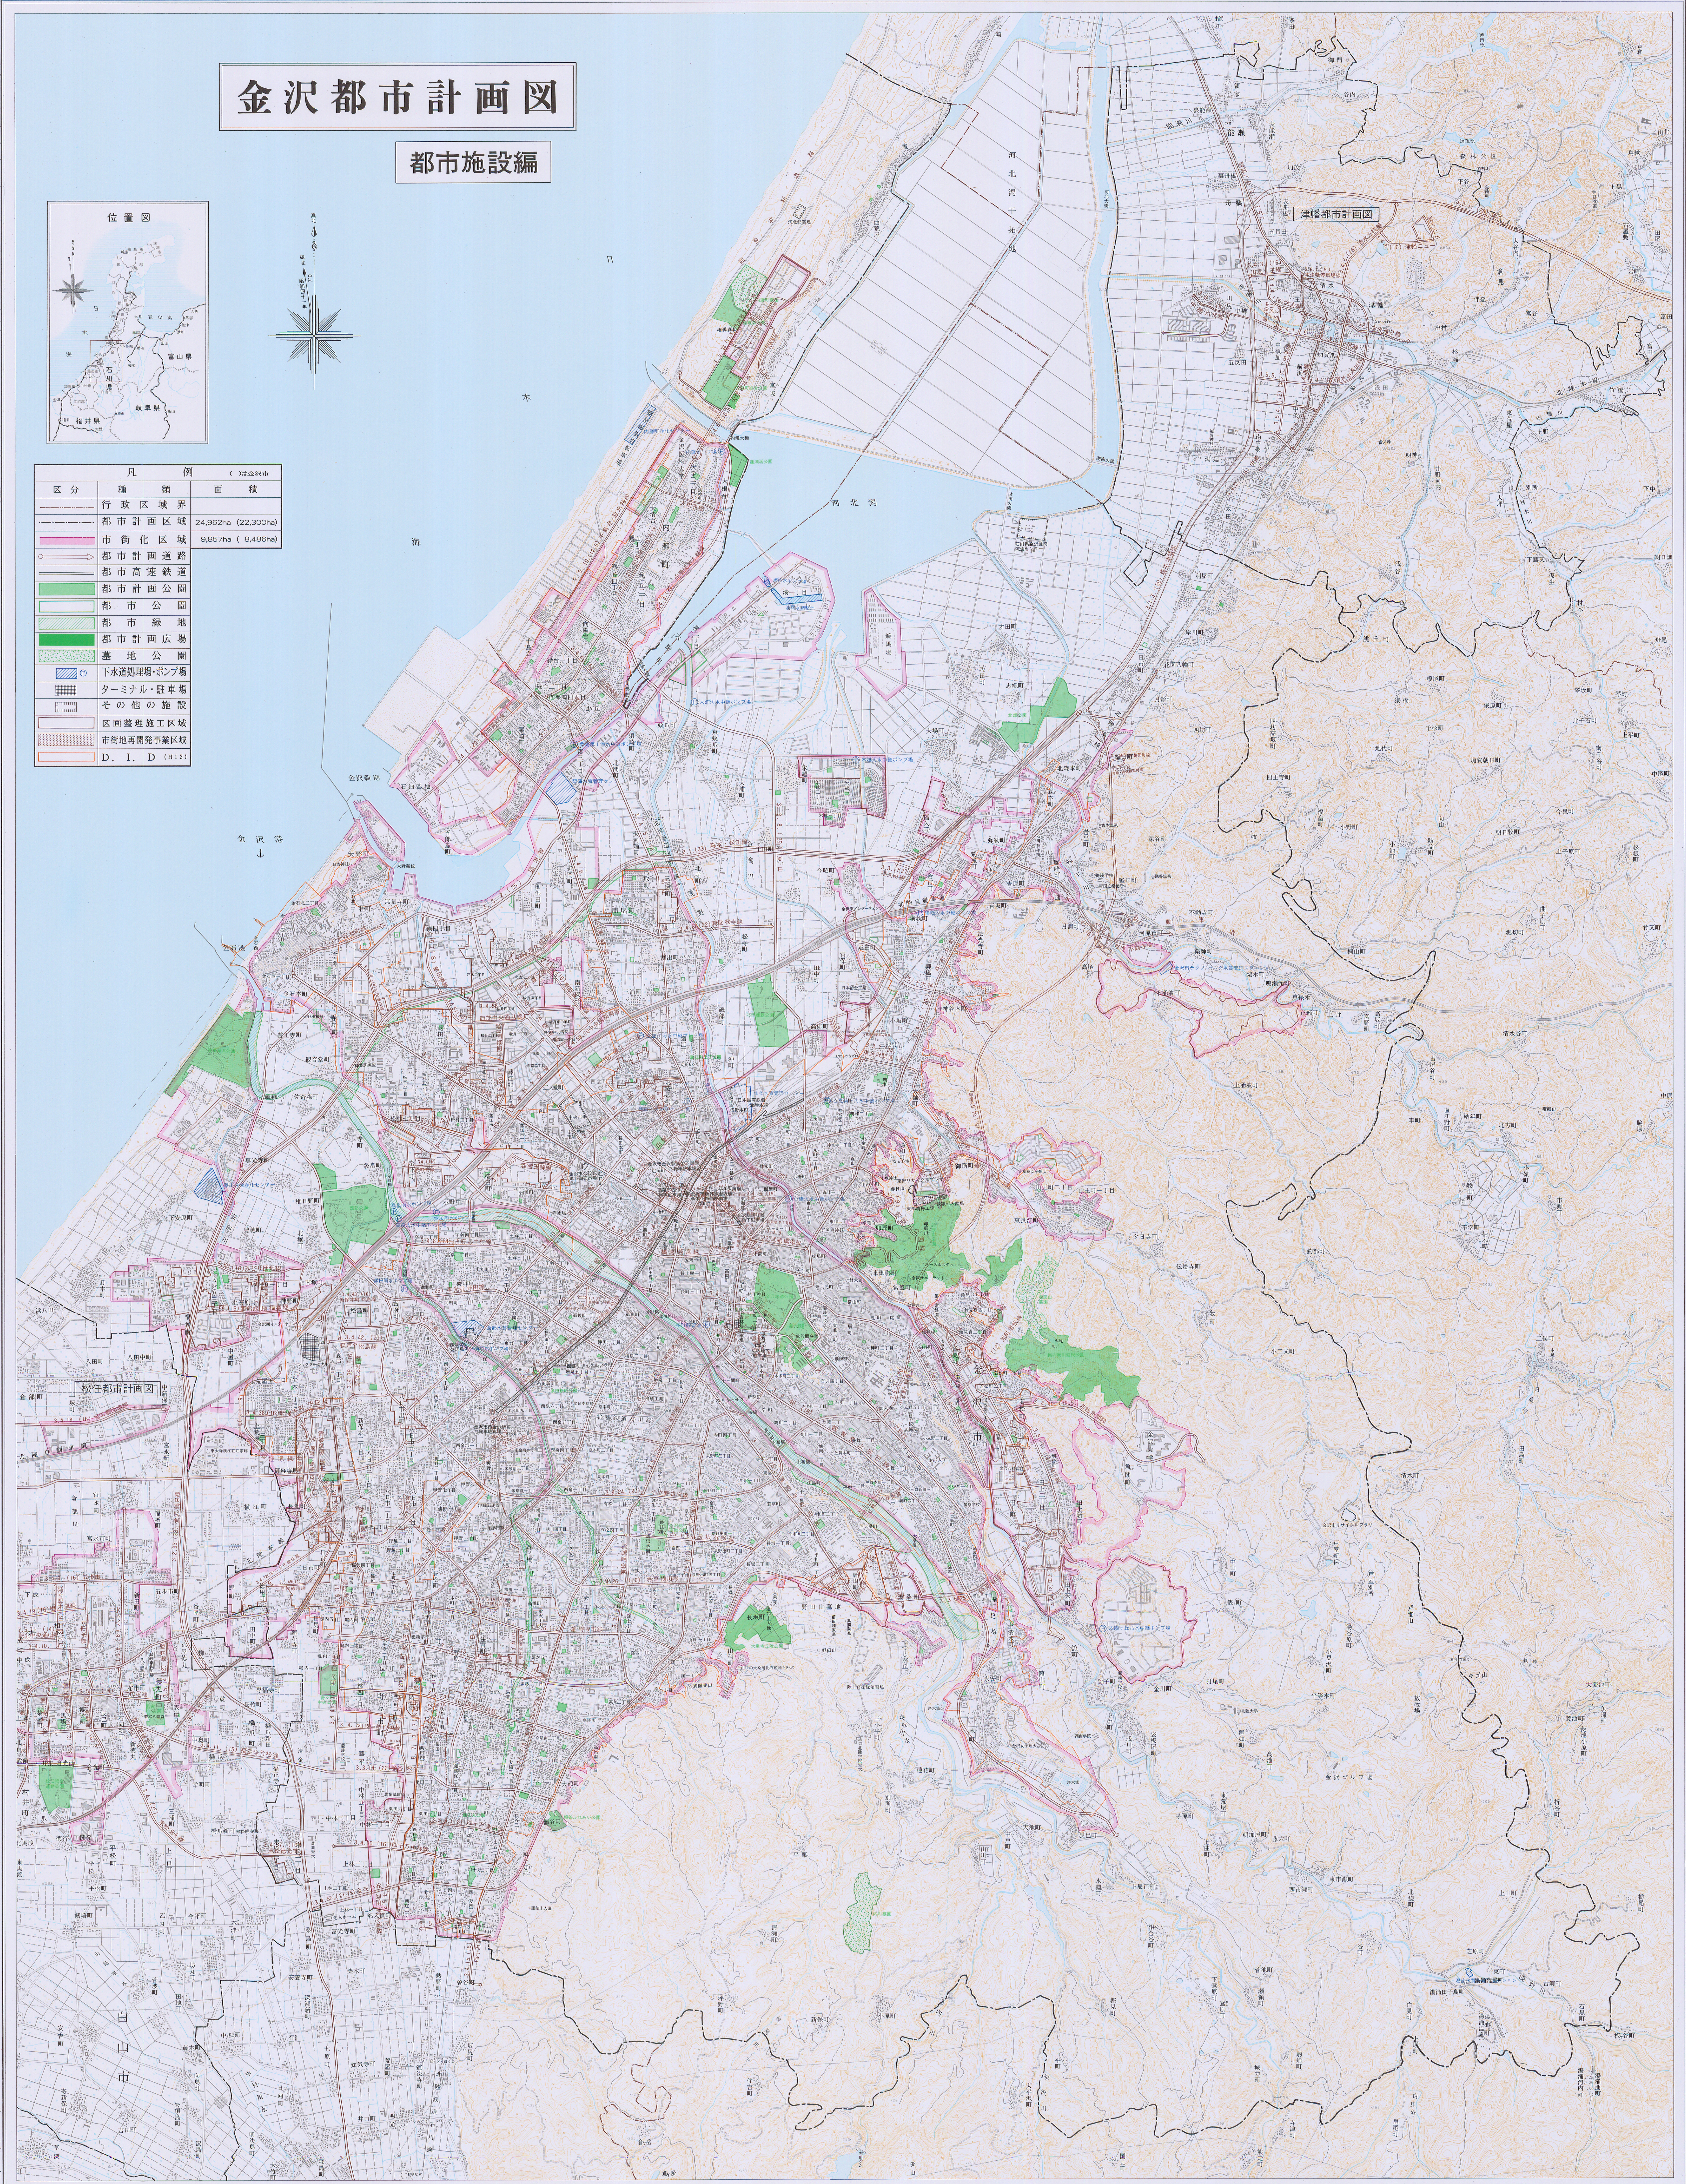

金沢都市計画図

都市施設編

凡 例		
区分	種 類	面積
—	行政区境界	
—	都市計画区域	24,962ha (22,300ha)
—	市街化区域	9,857ha (8,486ha)
—	都市計画道路	
—	都市高速鉄道	
—	都市計画公園	
—	都市公園	
—	都市緑地	
—	都市計画広場	
—	墓地公園	
—	下水道処理場・ポンプ場	
—	ターミナル・駐車場	
—	その他の施設	
—	区画整理施工区域	
—	市街地再開発事業区域	
—	D、I、D (H12)	

(注) 1. この地図は一級図です。印刷ずれ等、明確でない部分もありますので都市計画図で確認して下さい。
 (注) 2. 隣接の市町の都市計画については、参考ですので、当該の市町で確認して下さい。