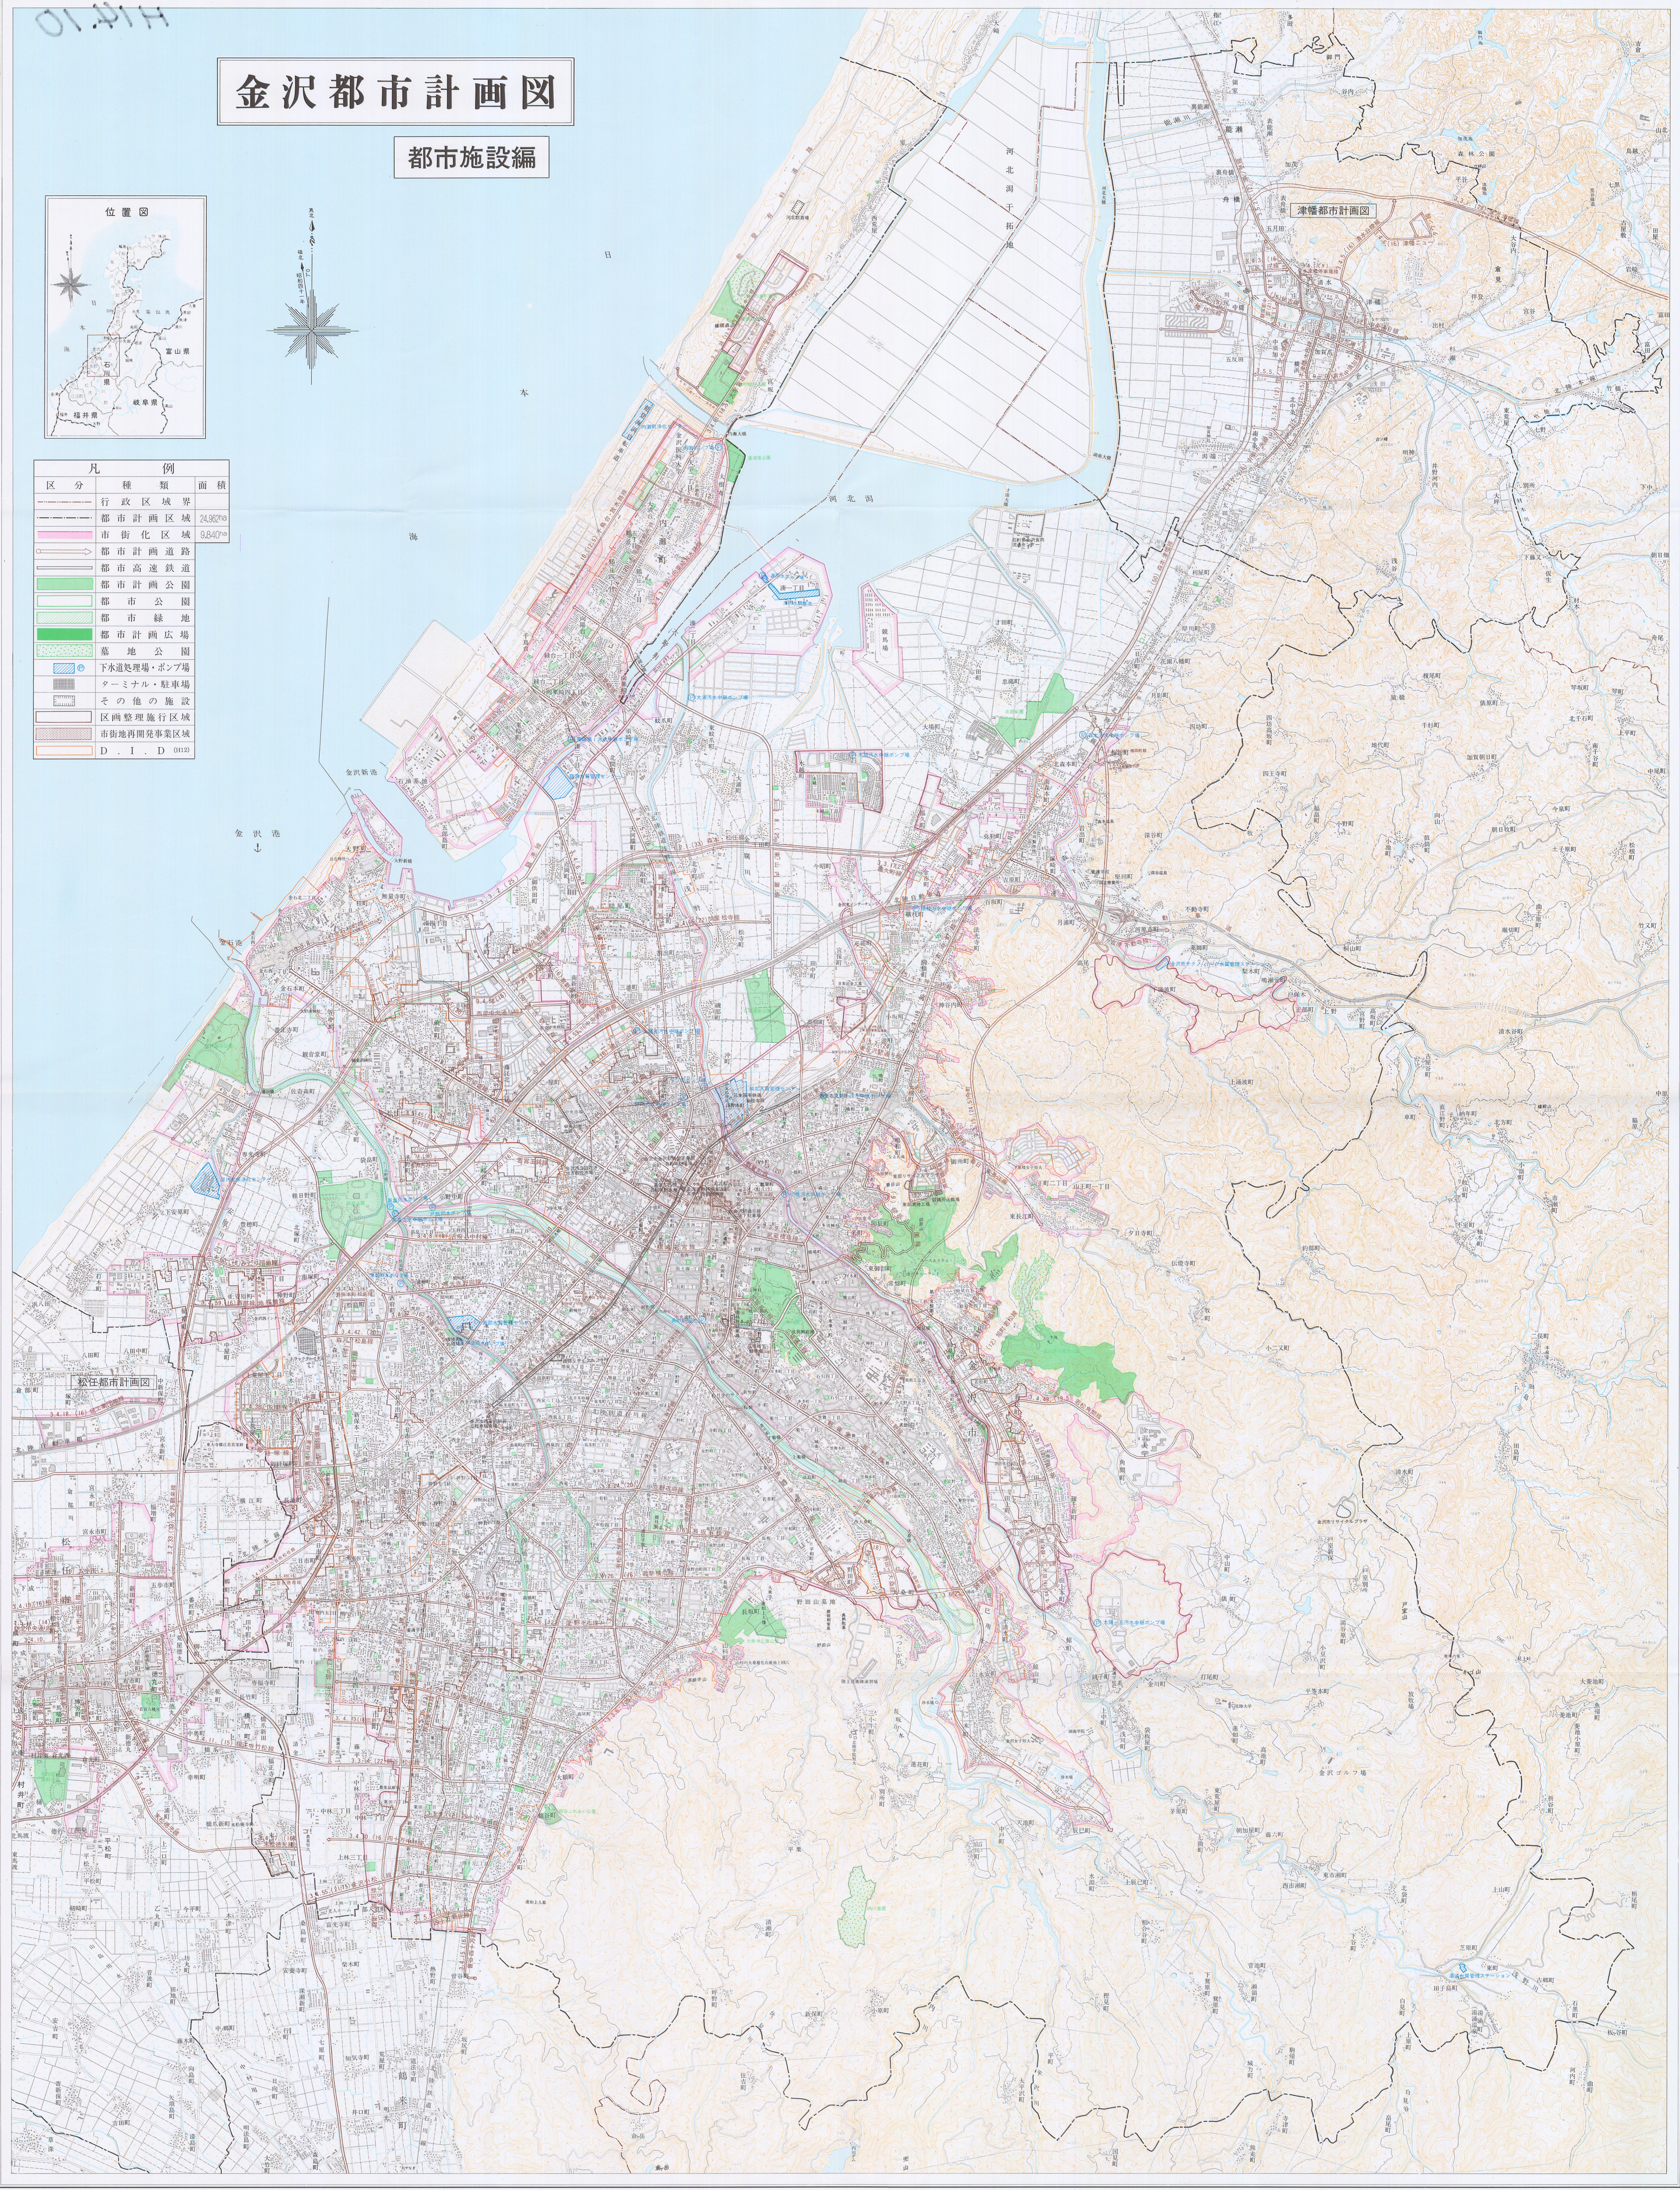

01.21H

金沢都市計画図

都市施設編

区分	種類	面積
—	行政区域界	
—	都市計画区域	24,927ha
—	市街化区域	9,840ha
—	都市計画道路	
—	都市高速鉄道	
—	都市計画公園	
—	都市公園	
—	都市緑地	
—	都市計画広場	
—	墓地公園	
—	下水道処理場・ポンプ場	
—	ターミナル・駐車場	
—	その他の施設	
—	区画整理施行区域	
—	市街地再開発事業区域	
—	D. I. D (0112)	

平成十四年十月編製

金沢市