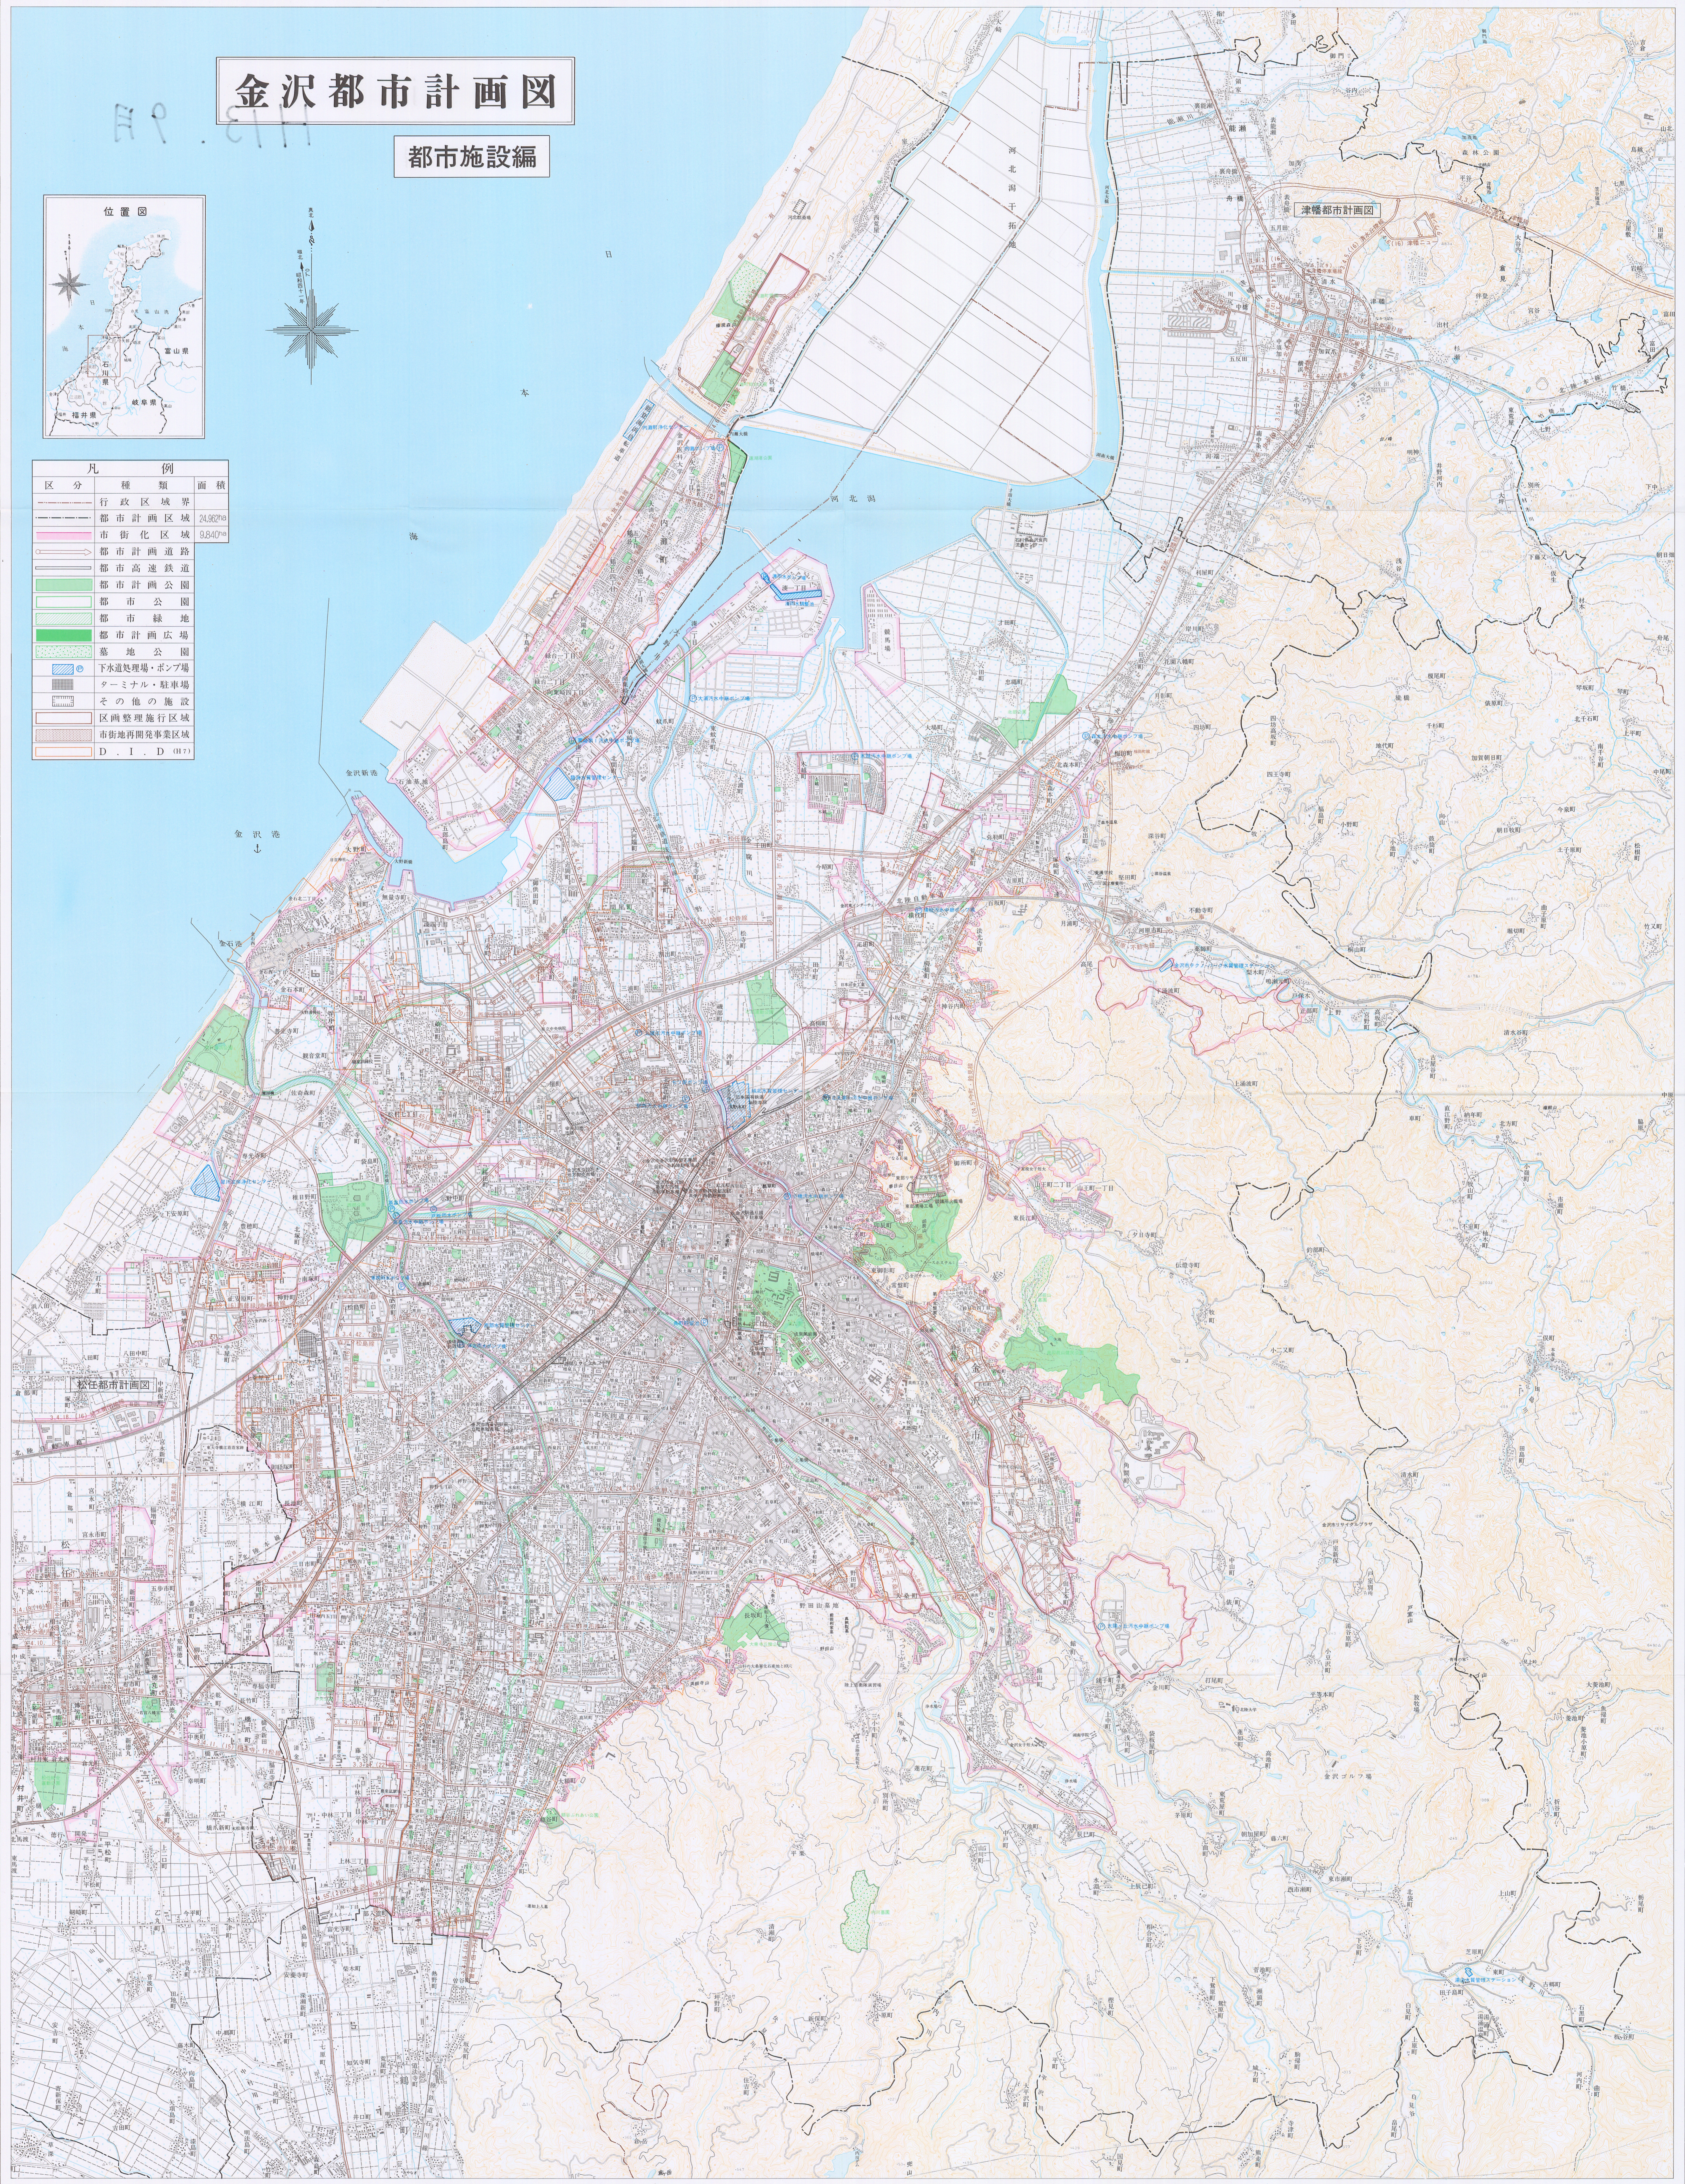

金沢都市計画図

都市施設編

区分	種類	面積
—	行政区域界	
—	都市計画区域	24,927[〃]
—	市街化区域	9,240[〃]
—	都市計画道路	
—	都市高速鉄道	
—	都市計画公園	
—	都市公園	
—	都市緑地	
—	都市計画広場	
—	墓地公園	
—	下水道処理場・ポンプ場	
—	ターミナル・駐車場	
—	その他の施設	
—	区画整理施行区域	
—	市街地再開発事業区域	
D・I・D(〃)