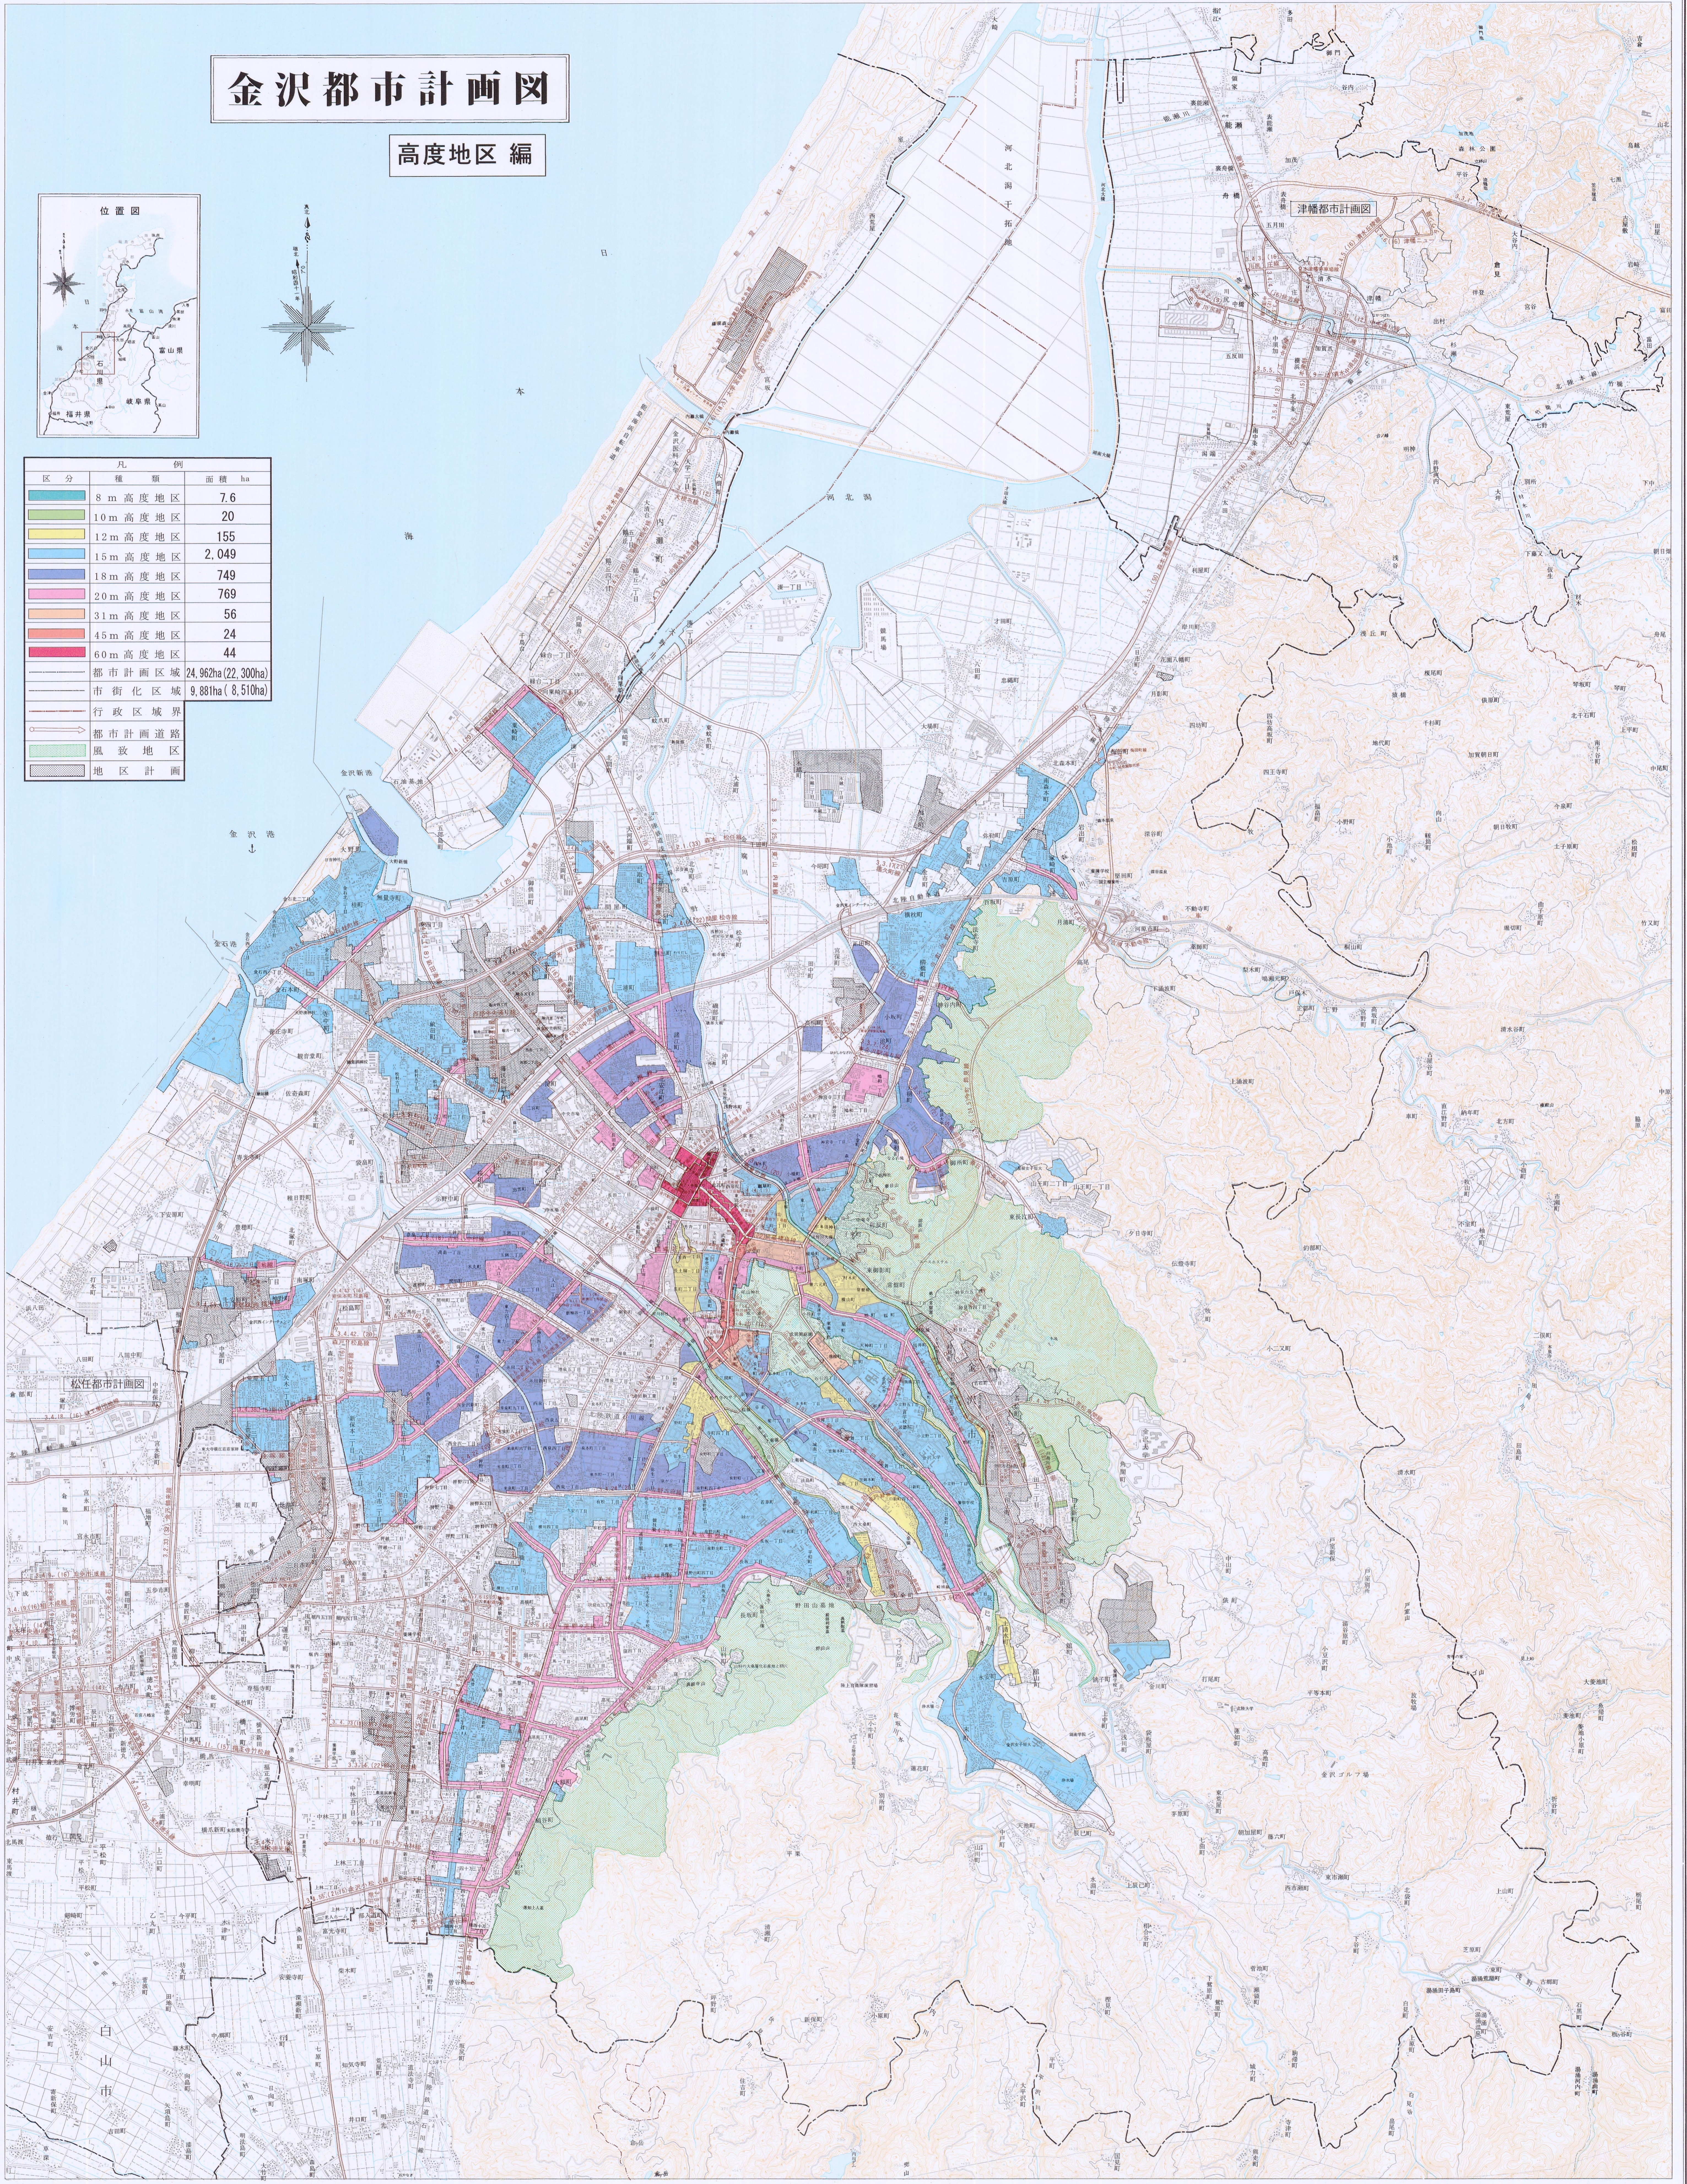

金沢都市計画図

高度地区編

区分	種類	面積 ha
8m	高度地区	7.6
10m	高度地区	20
12m	高度地区	155
15m	高度地区	2,049
18m	高度地区	749
20m	高度地区	769
31m	高度地区	56
45m	高度地区	24
60m	高度地区	44
都市計画区域		24,962ha (22,300ha)
市街化区域		9,881ha (8,510ha)
行政区域界		
都市計画道路		
風致地区		
地区計画		

(注) 1. この地図は一般図です。印刷用として、明瞭でない。 (注) 2. 高度の表示は都市計画図については、参考です。
 部分にありませぬ都市計画図で記載して下されい。 図面の用紙で記載して下されい。