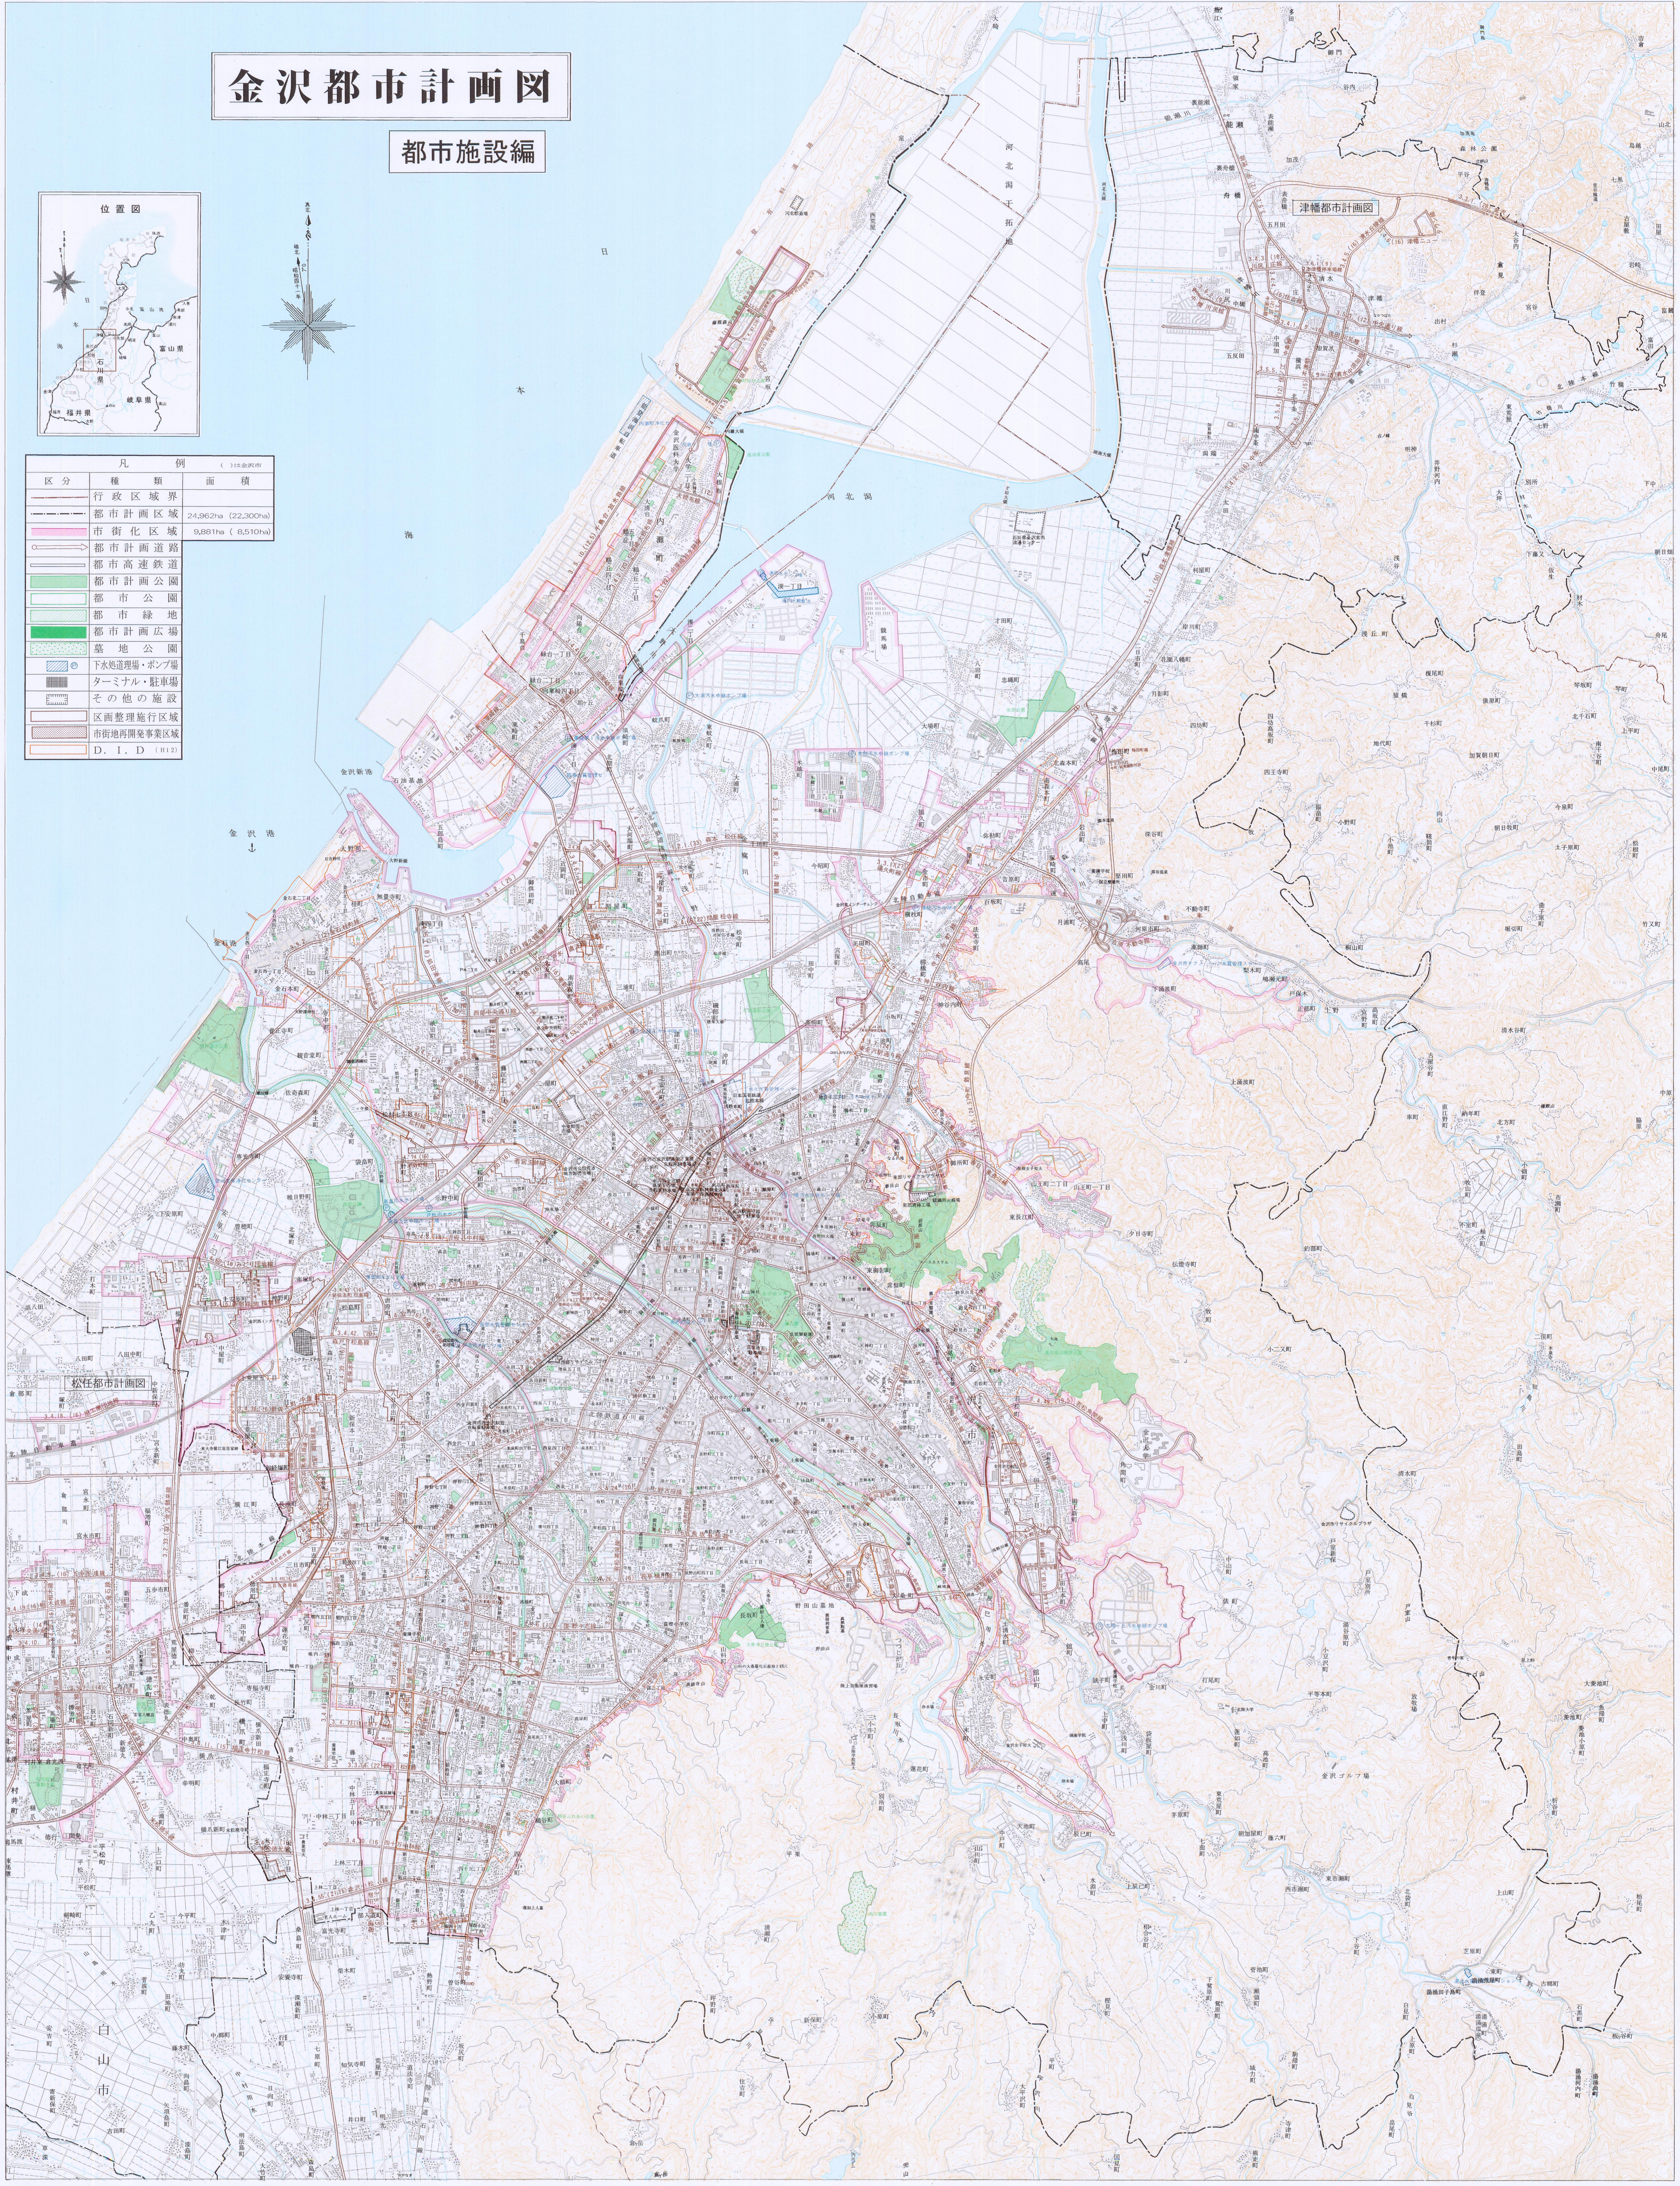

# 金沢都市計画図

## 都市施設編

凡 例		
区分	種類	面積
—	行政区域界	
—	都市計画区域	24,962ha (22,300ha)
—	市街化区域	9,881ha (8,510ha)
—	都市計画道路	
—	都市高速鉄道	
—	都市計画公園	
—	都市公園	
—	都市緑地	
—	都市計画広場	
—	墓地公園	
—	下水処理場・ポンプ場	
—	ターミナル・駐車場	
—	その他の施設	
—	区画整理施行区域	
—	市街地再開発事業区域	
—	D. I. D (H12)	

(注) 1. この地図は一般図です。用途が不明で、明確でない部分もあつたので都市計画図で記載して下さい。  
2. 建設の都市計画については、参考図で、当該の都市で記載して下さい。