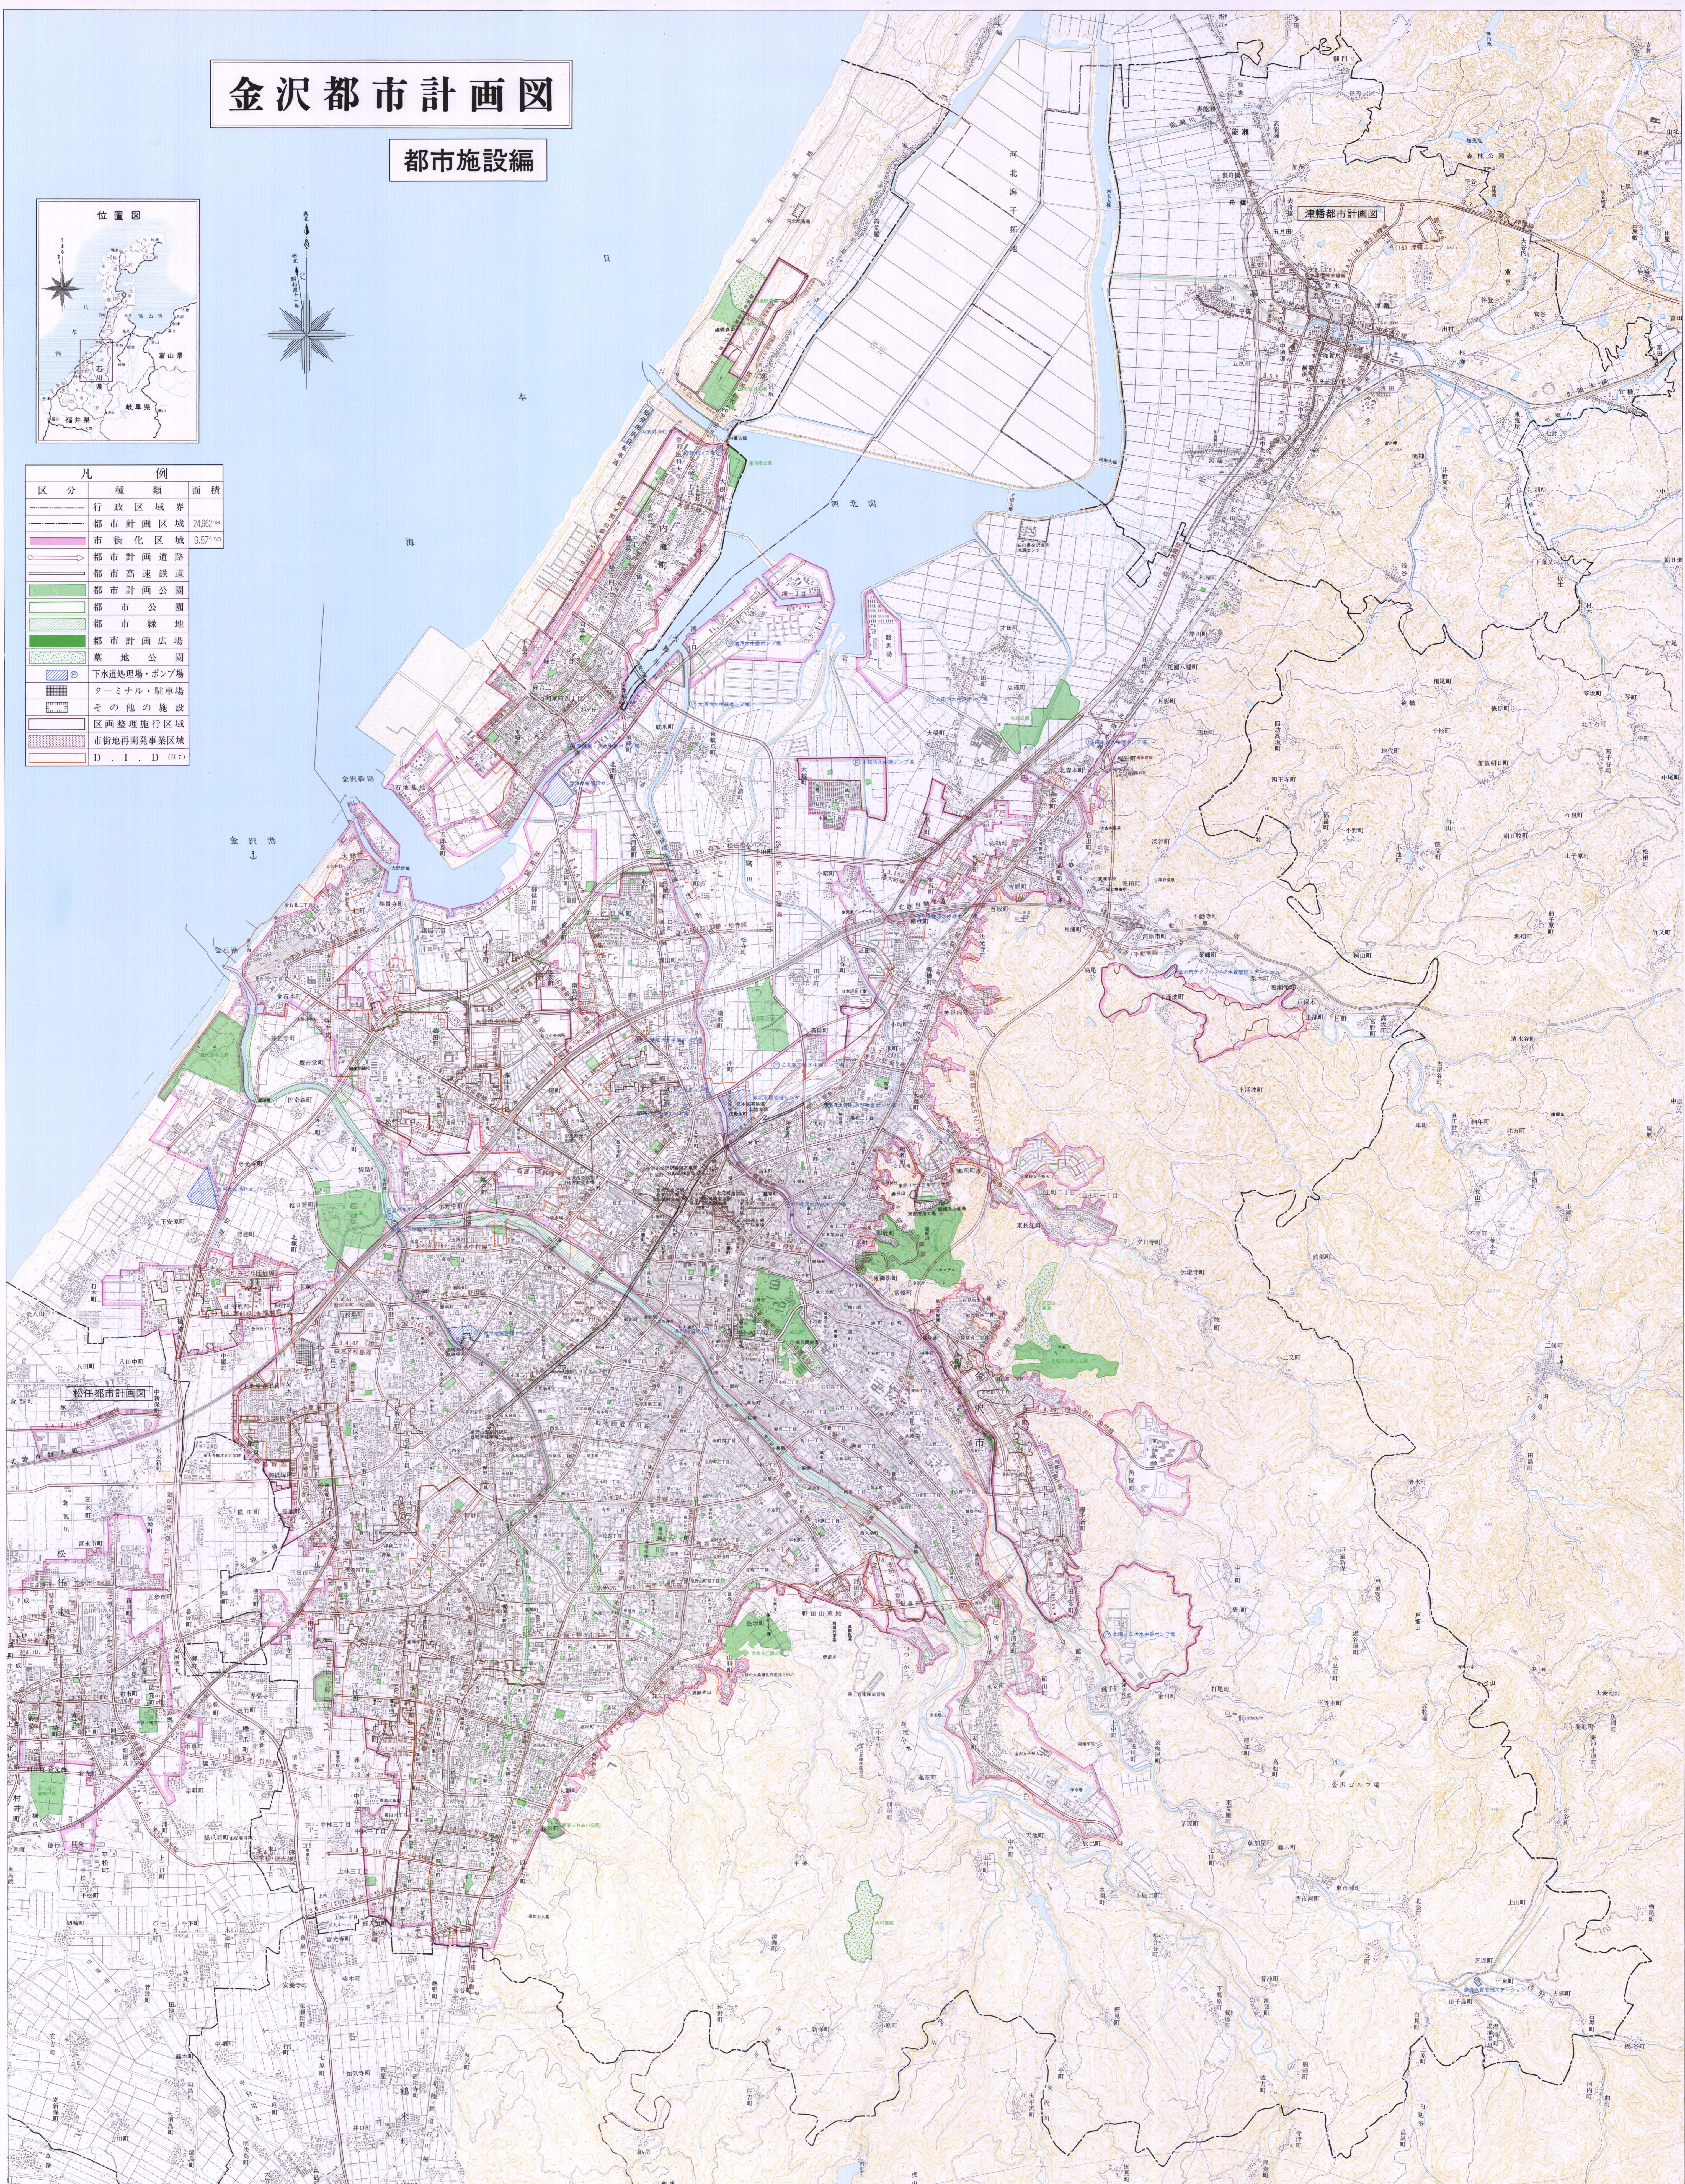

金沢都市計画図

都市施設編

区分	種類	面積
行政区域界		
都市計画区域		24,962 ^{ha}
市街化区域		9,571 ^{ha}
都市計画道路		
都市高速鉄道		
都市計画公園		
都市公園		
都市緑地		
都市計画広場		
墓地公園		
下水道処理場・ポンプ場		
ターミナル・駐車場		
その他の施設		
区画整理施行区域		
市街地再開発事業区域		
D. I. D (H7)		

金沢市