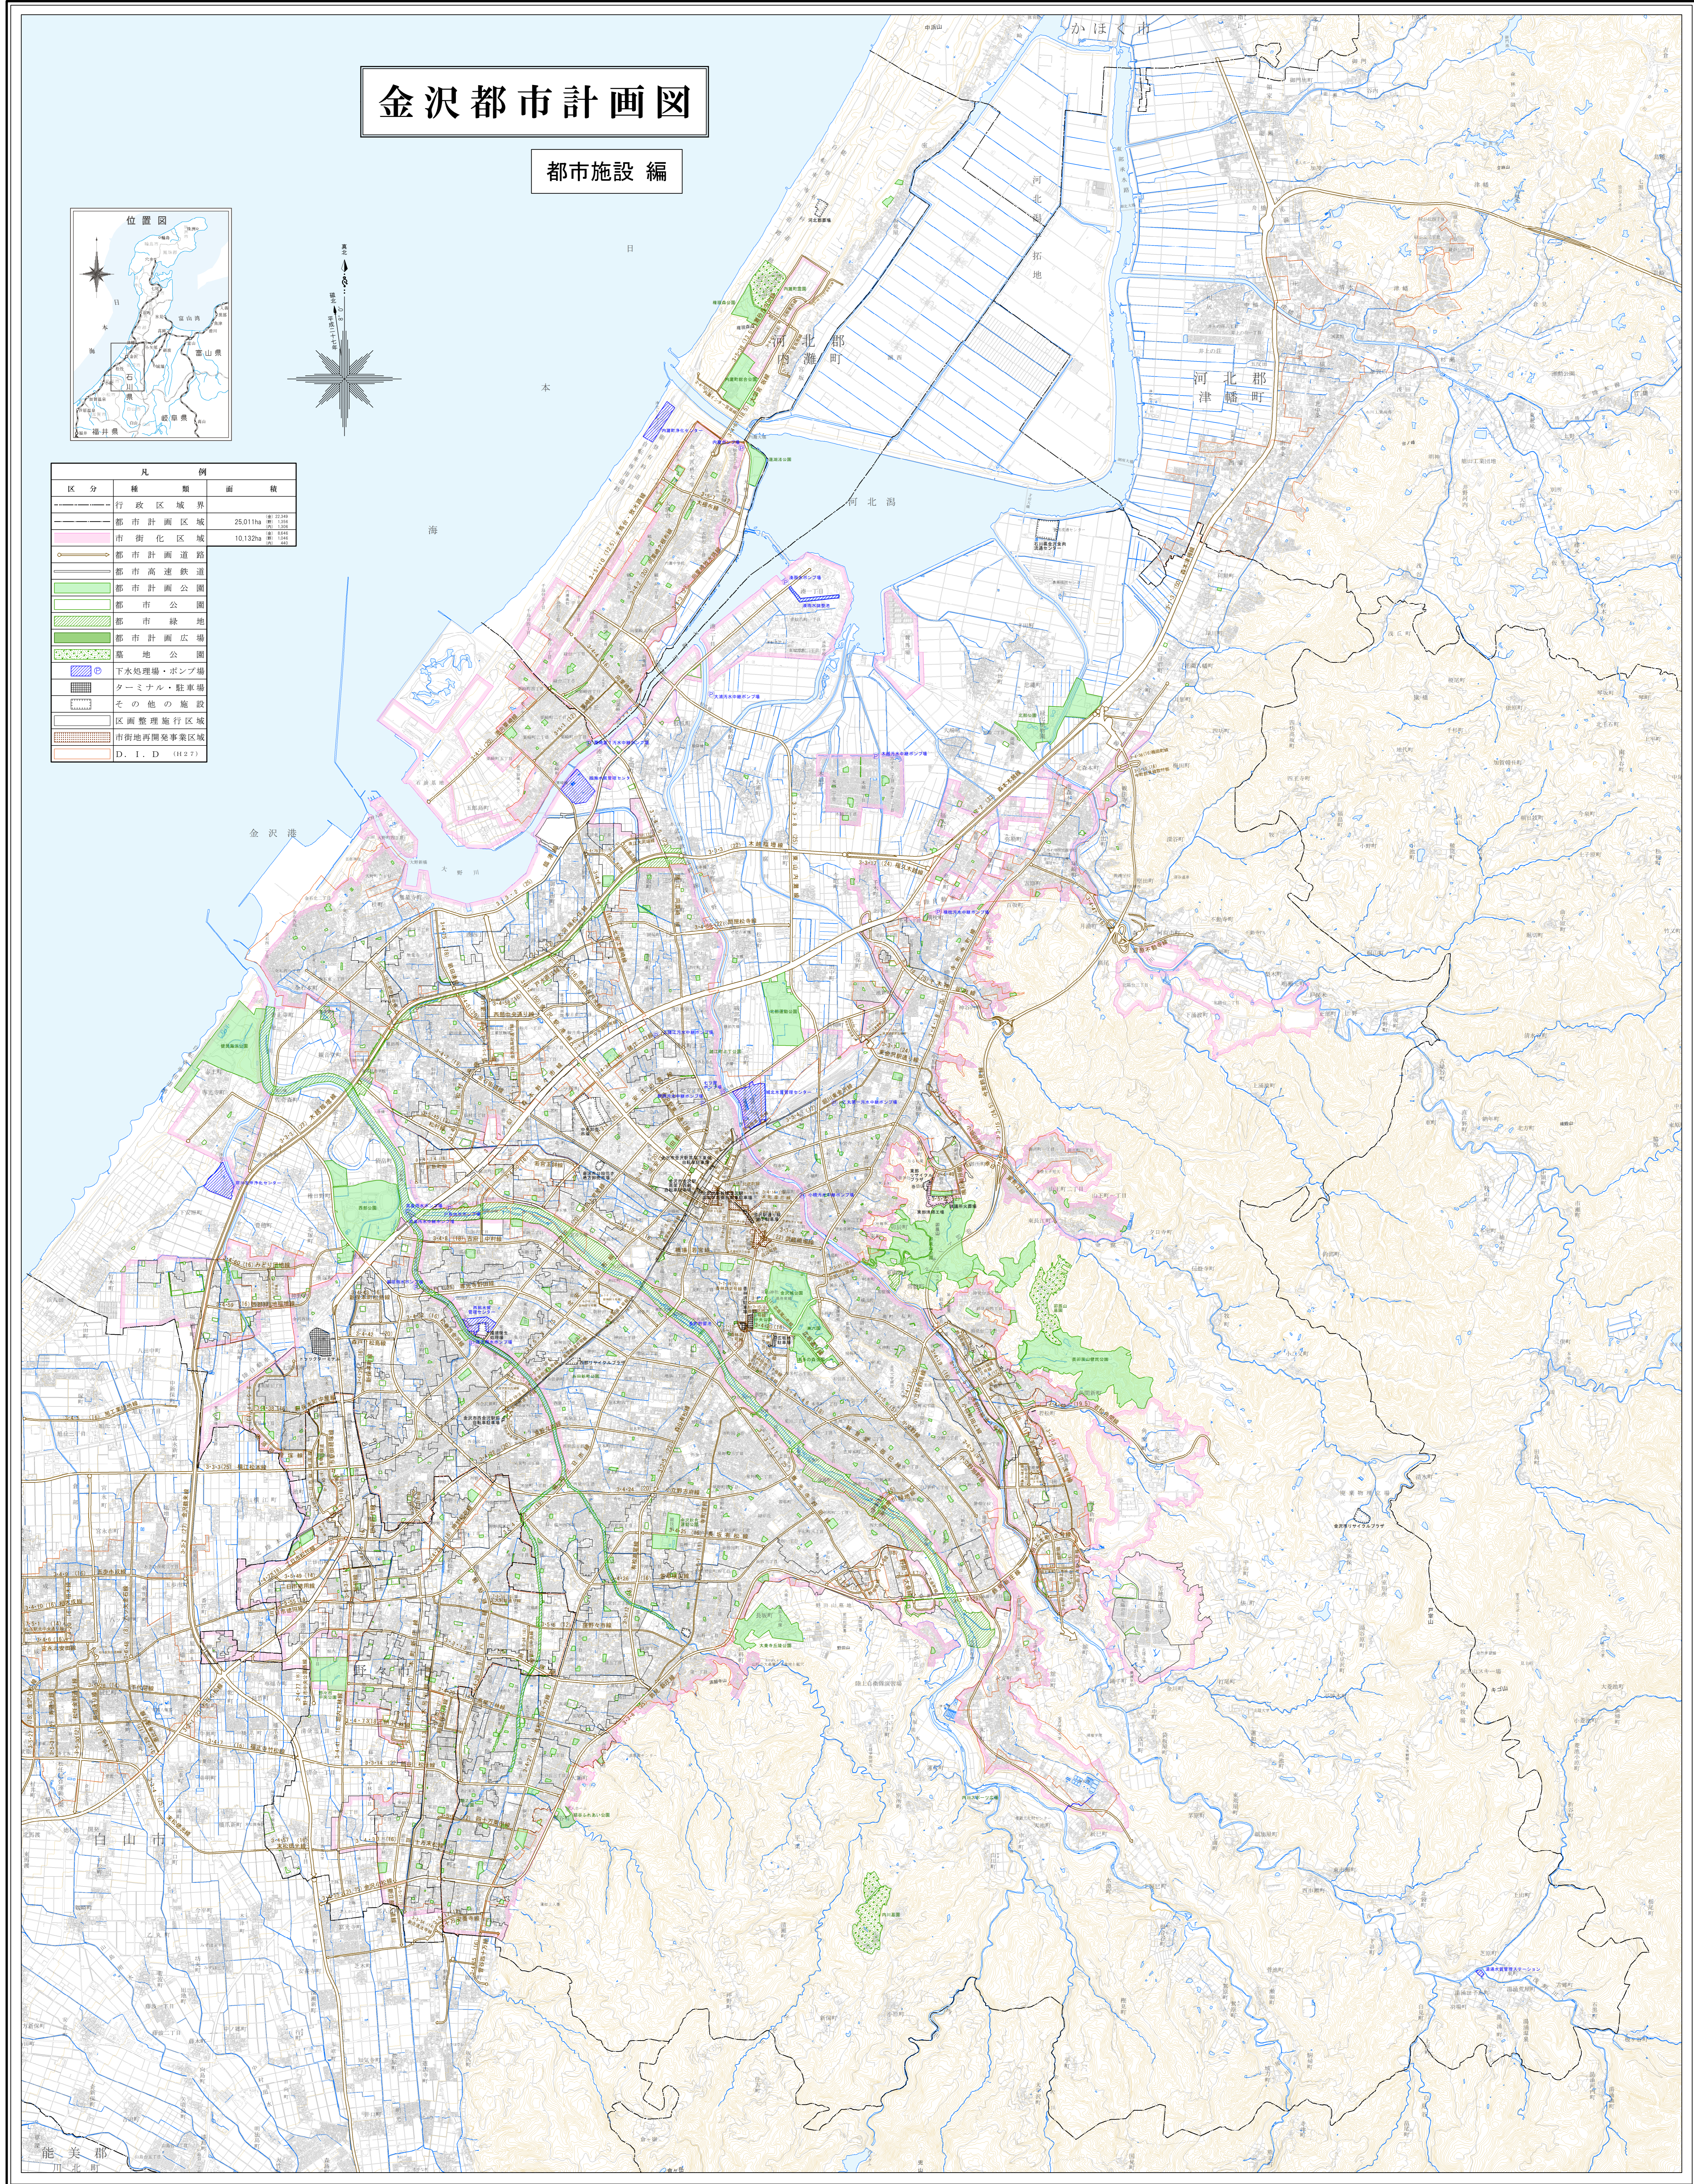

金沢都市計画図

都市施設編

凡例	
区分	種類 面積
-----	行政区域界
-----	都市計画区域 25,011ha
-----	市街化区域 10,132ha
-----	都市計画道路
-----	都市高速鉄道
-----	都市計画公園
-----	都市公園
-----	都市緑地
-----	都市計画広場
-----	墓地公園
-----	下水処理場・ポンプ場
-----	ターミナル・駐車場
-----	その他の施設
-----	区画整理施行区域
-----	市街地再開発事業区域
-----	D. I. D (H27)