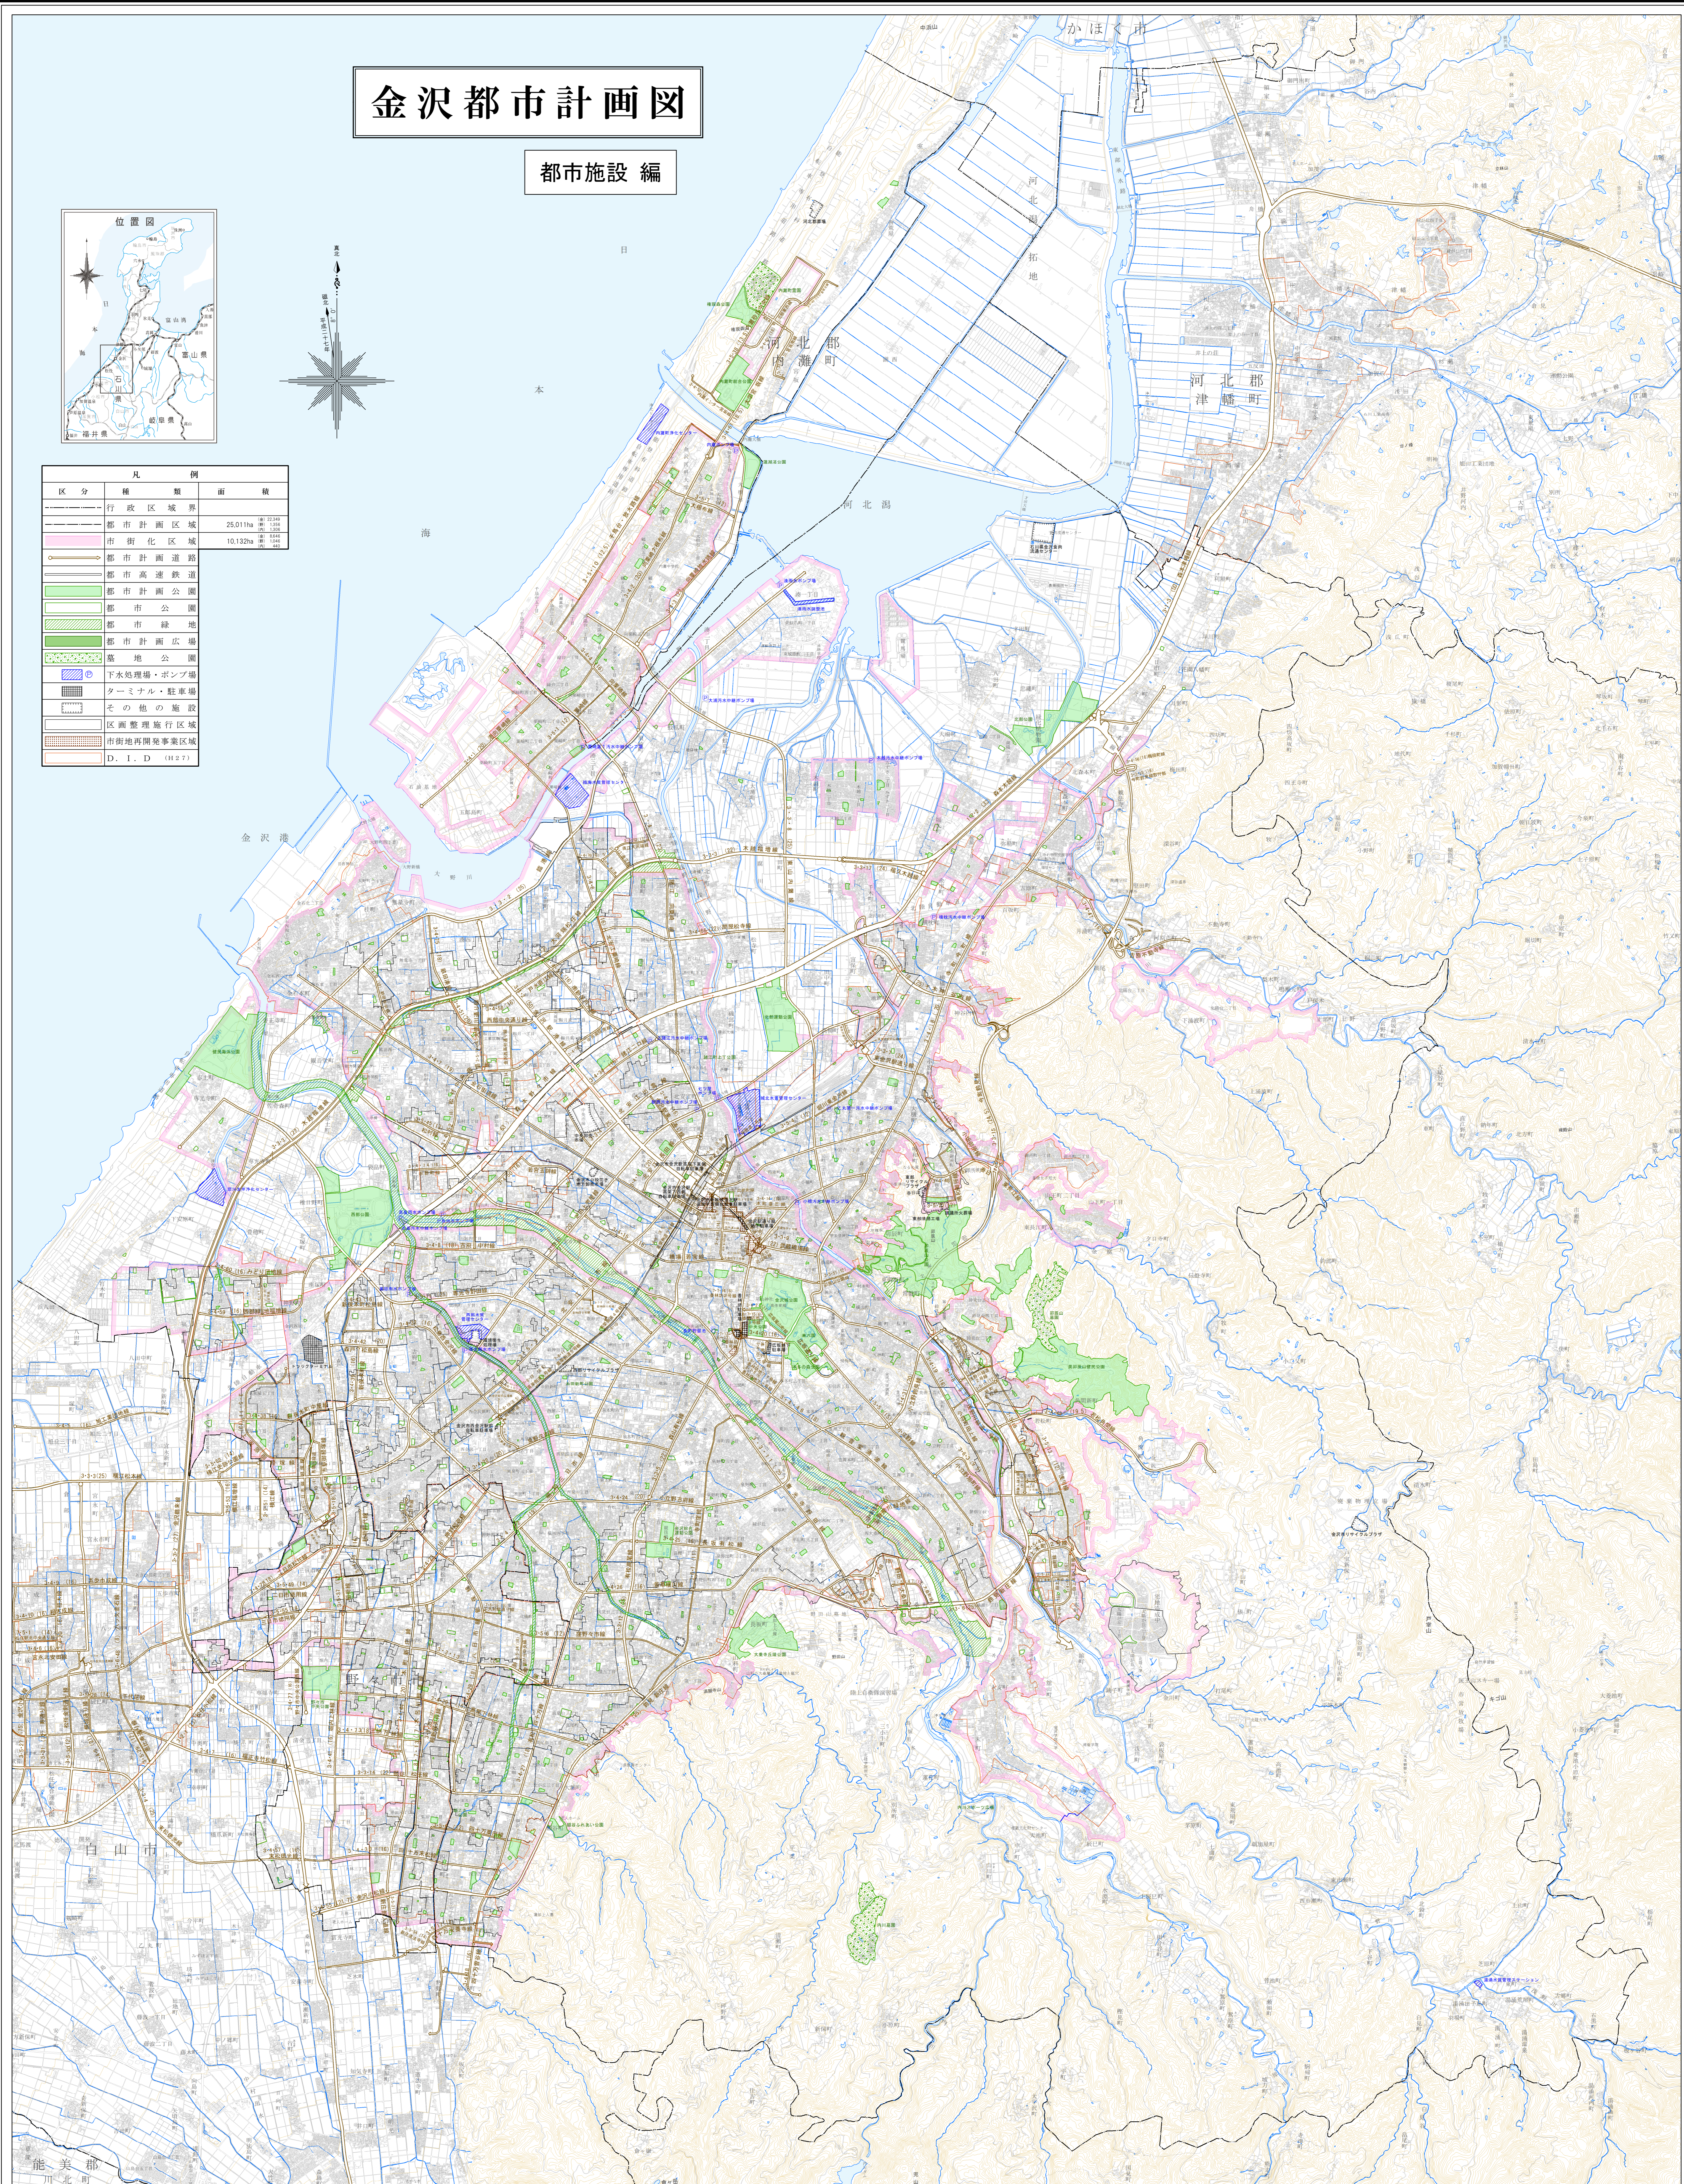

金沢都市計画図

都市施設編

区分	種類	面積
-----	行政区域界	
-----	都市計画区域	25,011ha
-----	市街化区域	10,132ha
-----	都市計画道路	
-----	都市高速鉄道	
-----	都市計画公園	
-----	都市公園	
-----	都市緑地	
-----	都市計画広場	
-----	墓地公園	
-----	下水処理場・ポンプ場	
-----	ターミナル・駐車場	
-----	その他の施設	
-----	区画整理施行区域	
-----	市街地再開発事業区域	
-----	D. I. D (H27)	

(注)1. この地図は一般図で、印刷ずれ等で、明瞭でない部分もありますので都市計画図で確認してください。(注)2. 隣接の市町の都市計画については、参考ですので、当該の市町で確認して下さい。

1:25,000