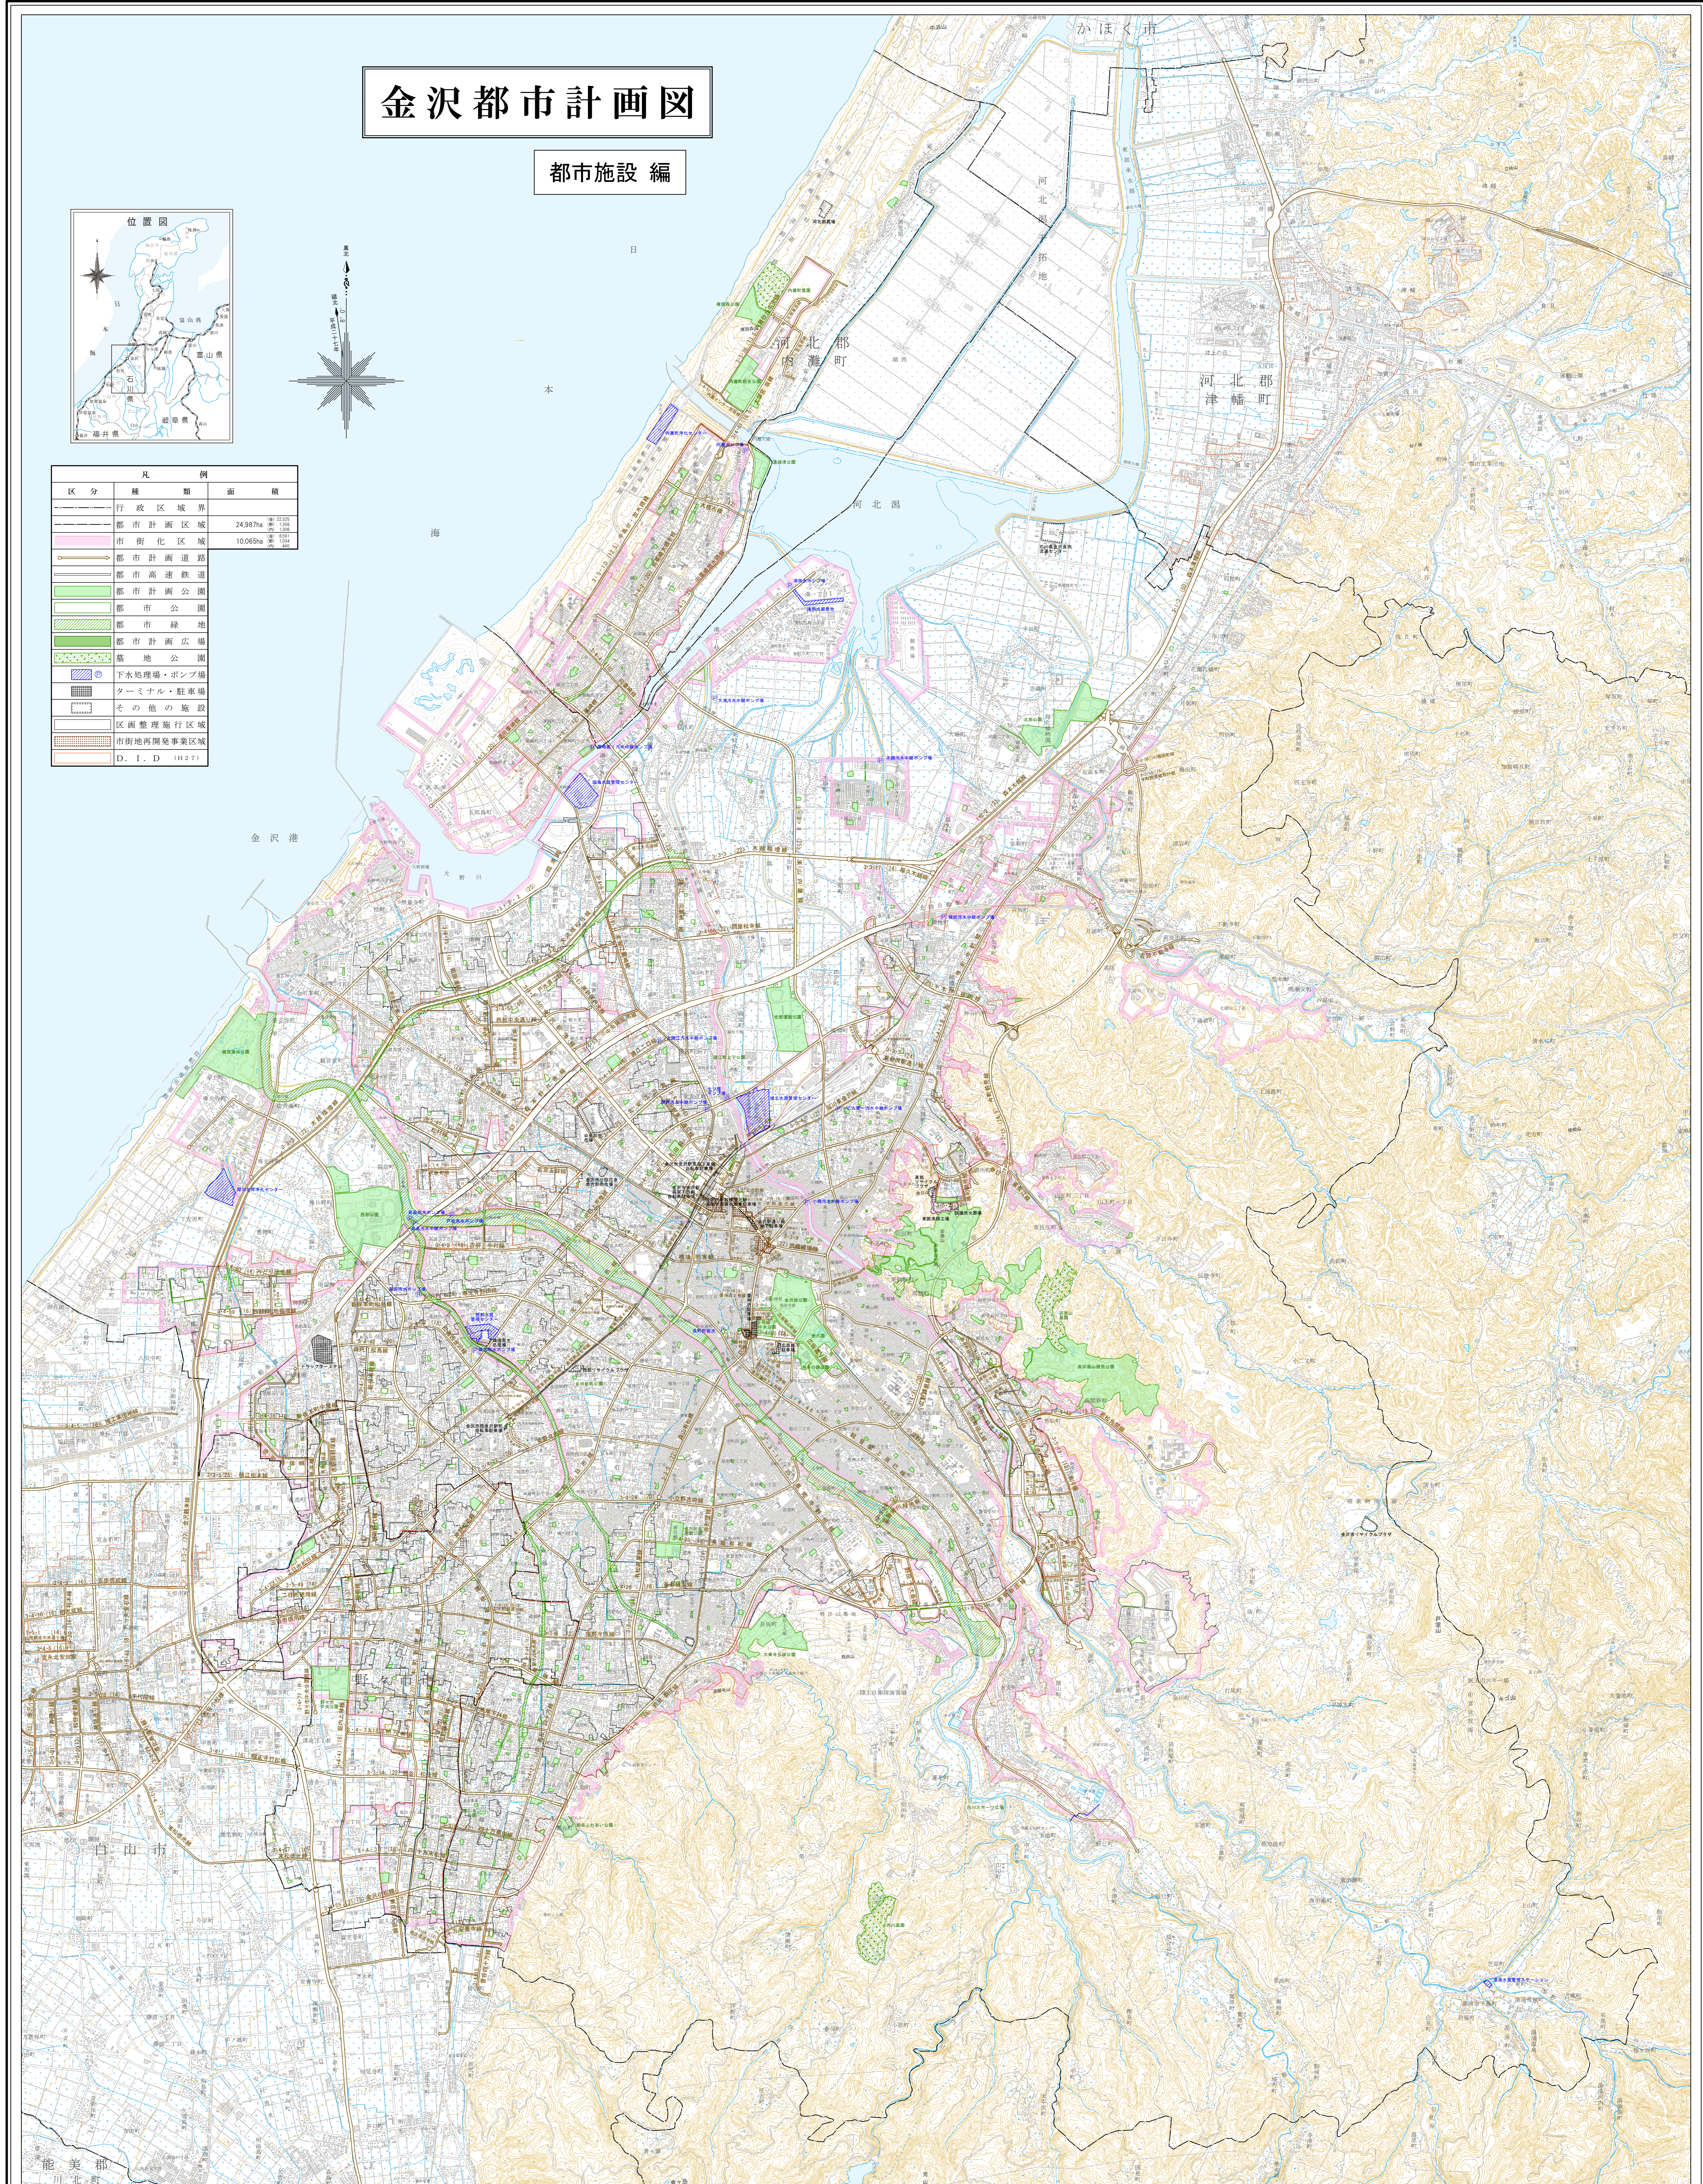

# 金沢都市計画図

## 都市施設編

凡 例	
区分	種類 面積
---	行政区域界
■	都市計画区域 24,987ha
■	市街化区域 10,069ha
—	都市計画道路
—	都市高速鉄道
■	都市計画公園
■	都市公園
■	都市緑地
■	都市計画広場
■	墓地公園
■	下水処理場・ポンプ場
■	ターミナル・駐車場
■	その他の施設
■	区画整理施行区域
■	市街地再開発事業区域
■	D. I. D (H27)

(注)1. この地図は一般図です。印刷ずれ等で、明瞭でない部分もありますので都市計画課で閲覧してください。(注)2. 隣接の市町の都市計画については、参考ですので、当該の市町で閲覧して下さい。

1:25,000