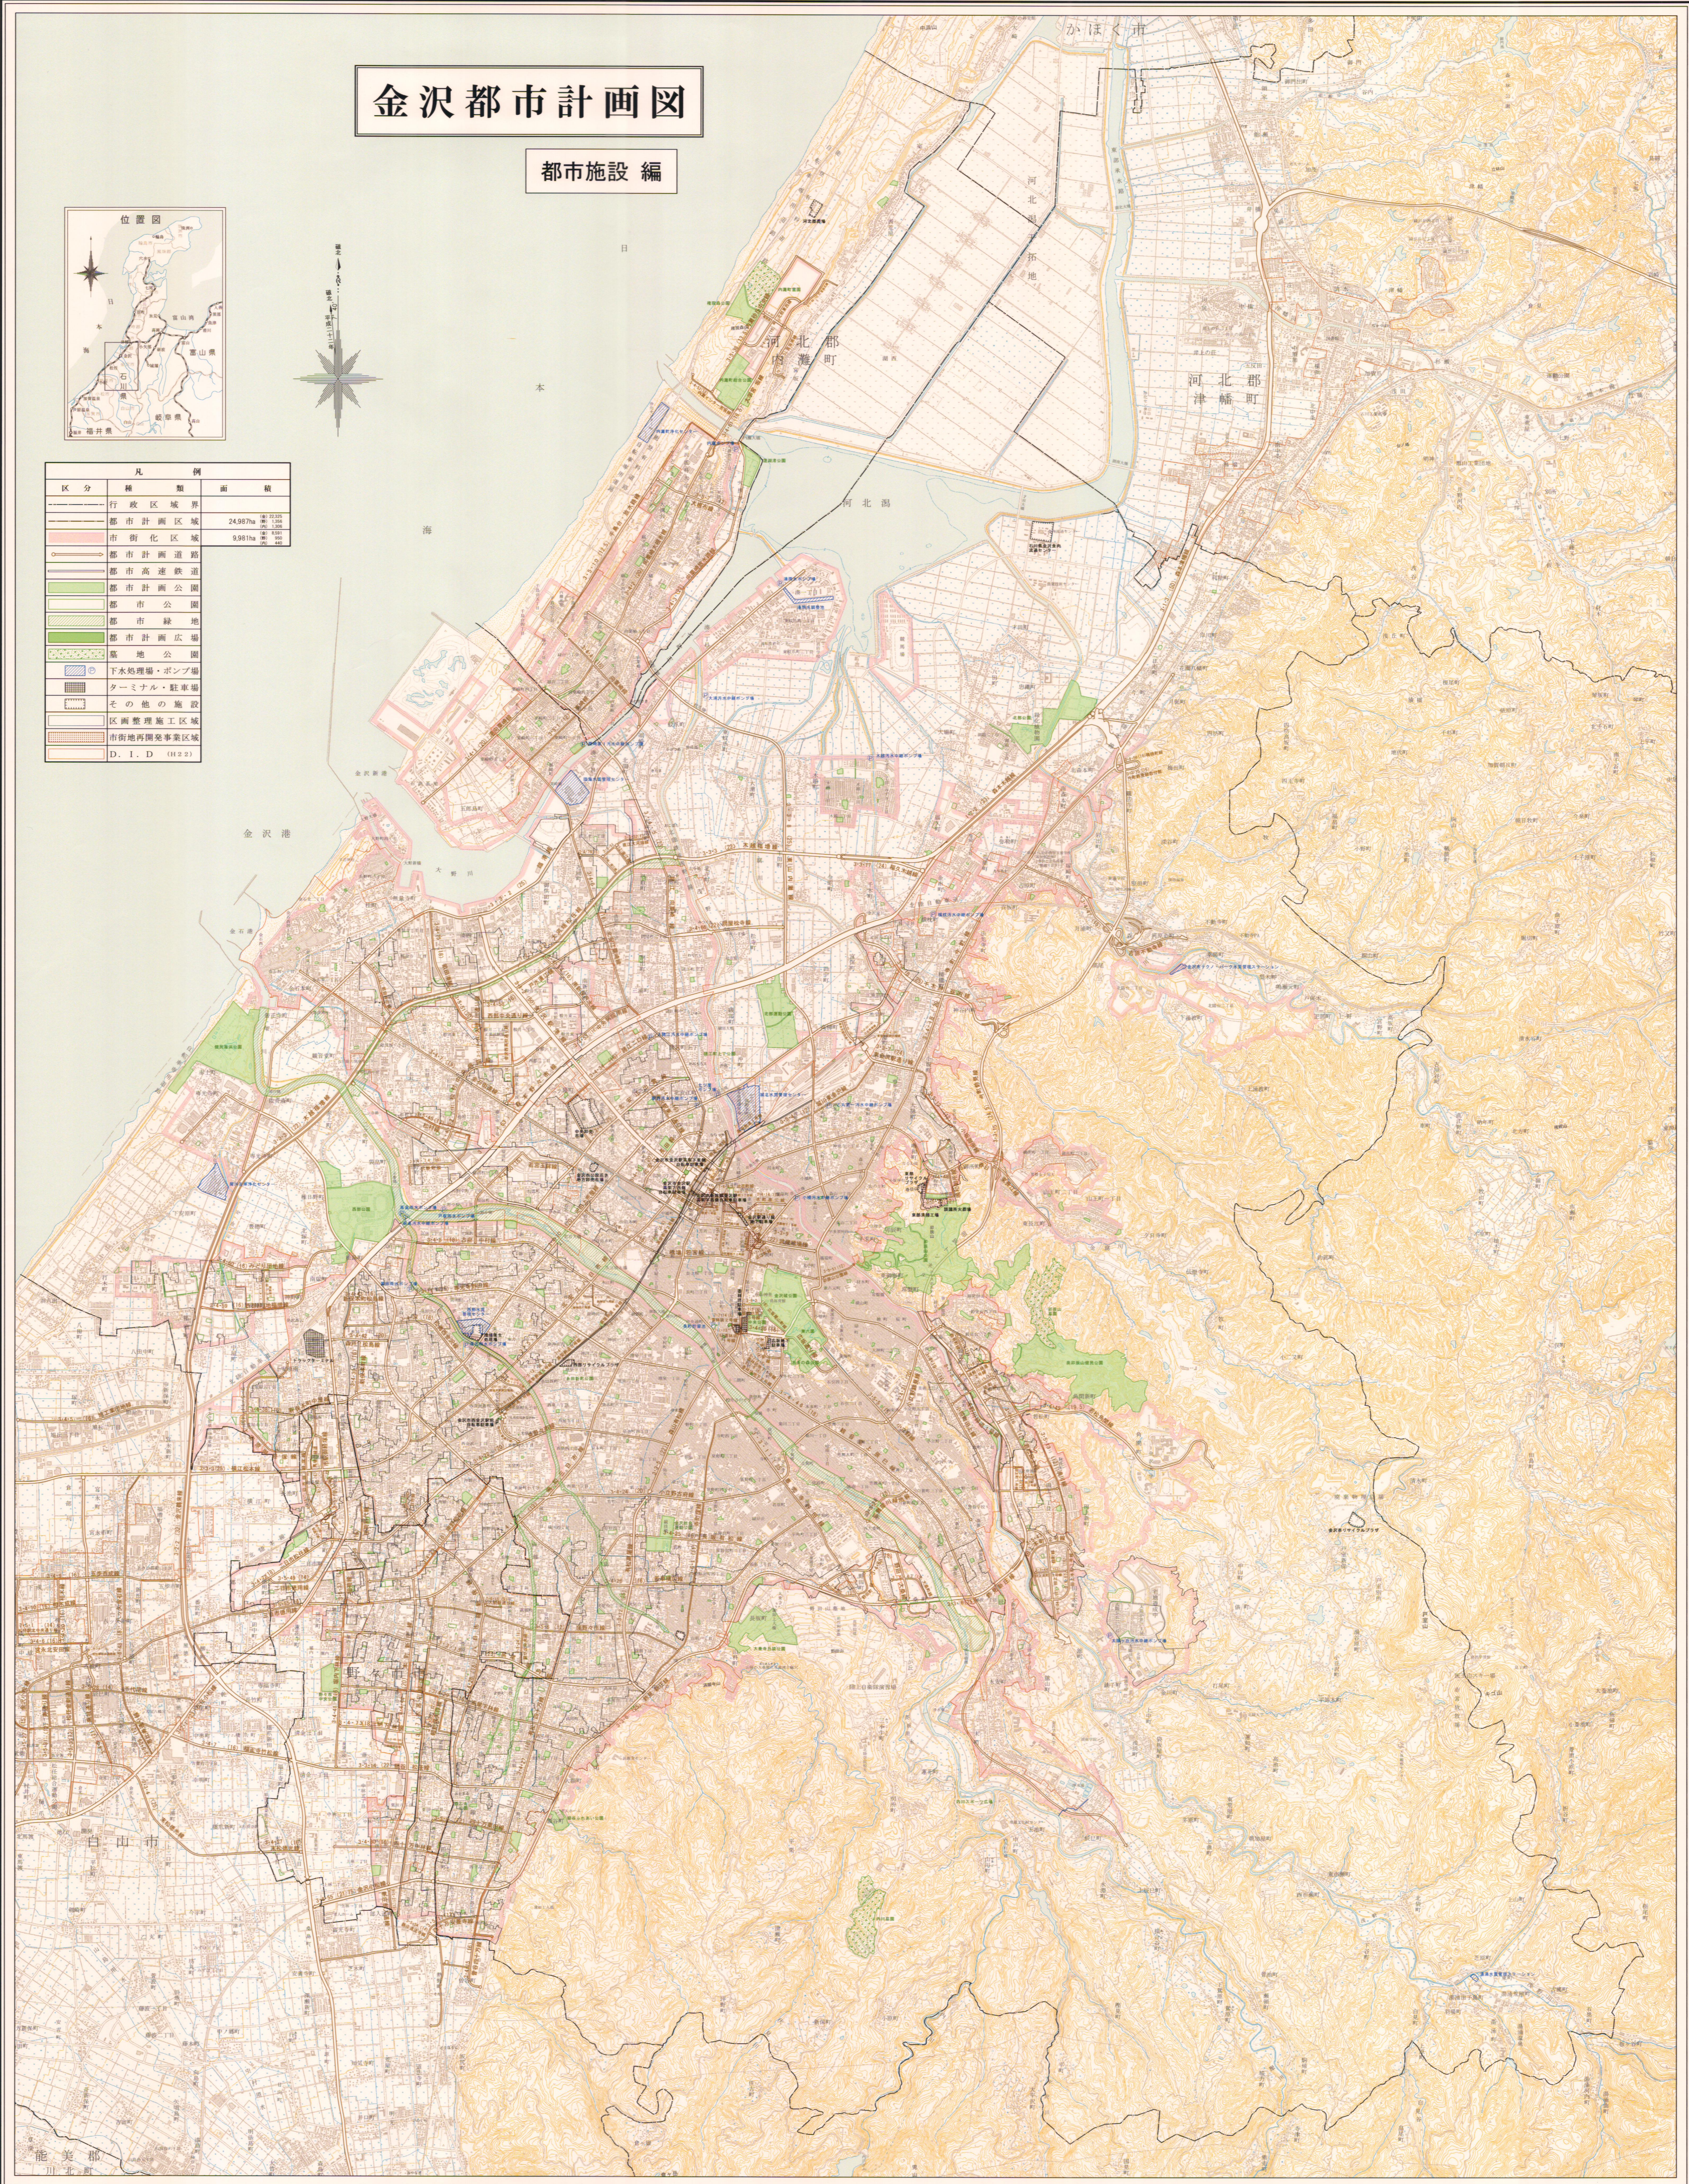

金沢都市計画図

都市施設編

区分	種類	面積
-----	行政区境界	
-----	都市計画区域	24,987ha
-----	市街化区域	9,981ha
-----	都市計画道路	
-----	都市高速鉄道	
-----	都市計画公園	
-----	都市公園	
-----	都市緑地	
-----	都市計画広場	
-----	墓地公園	
-----	下水処理場・ポンプ場	
-----	ターミナル・駐車場	
-----	その他の施設	
-----	区画整理施工区域	
-----	市街地再開発事業区域	
-----	D. I. D (H22)	

(注)1. この地図は一般図です。印刷ずれ等で、明瞭でない部分もありますので都市計画課で確認してください。
 (注)2. 隣接の市街の都市計画については、参考ですので、当該の市街で確認して下さい。

1:25,000