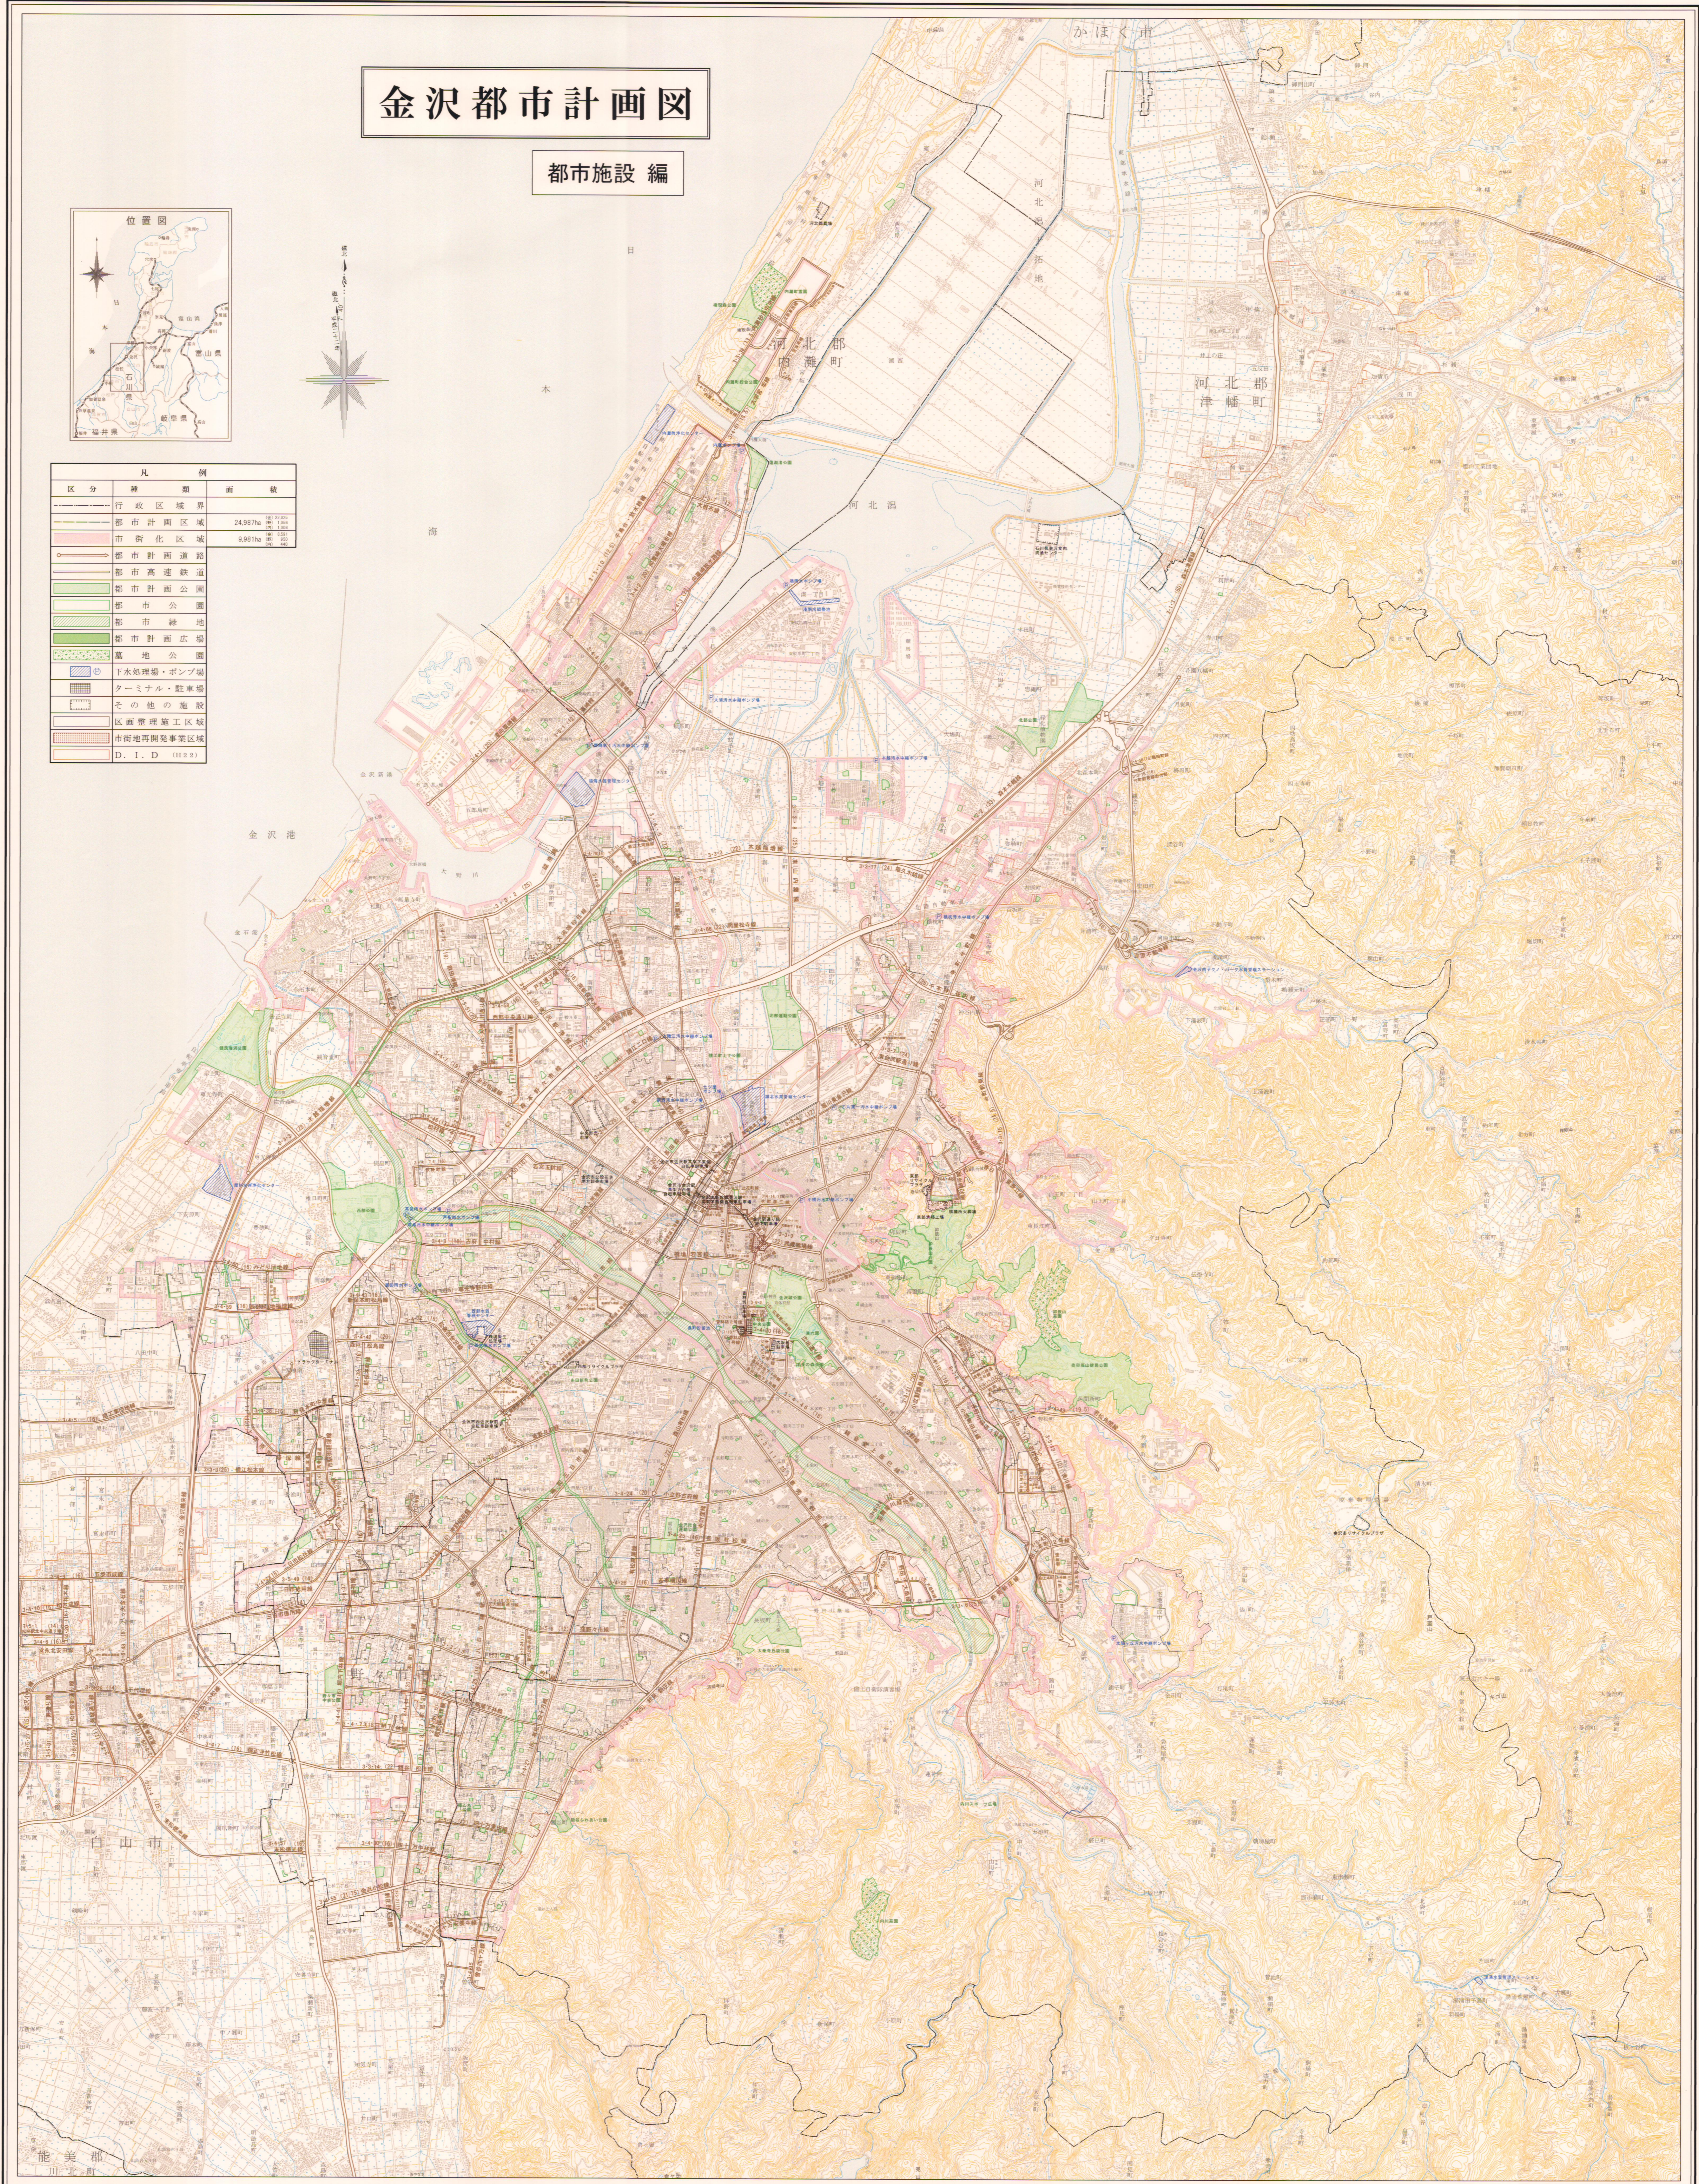

金沢都市計画図

都市施設編

凡 例		
区分	種類	面積
—	行政区境界	
—	都市計画区域	24,987ha
—	市街化区域	9,981ha
—	都市計画道路	
—	都市高速鉄道	
—	都市計画公園	
—	都市公園	
—	都市緑地	
—	都市計画広場	
—	墓地公園	
—	下水処理場・ポンプ場	
—	ターミナル・駐車場	
—	その他の施設	
—	区画整理施工区域	
—	市街地再開発事業区域	
—	D. I. D. (H22)	

1:25,000

金沢市