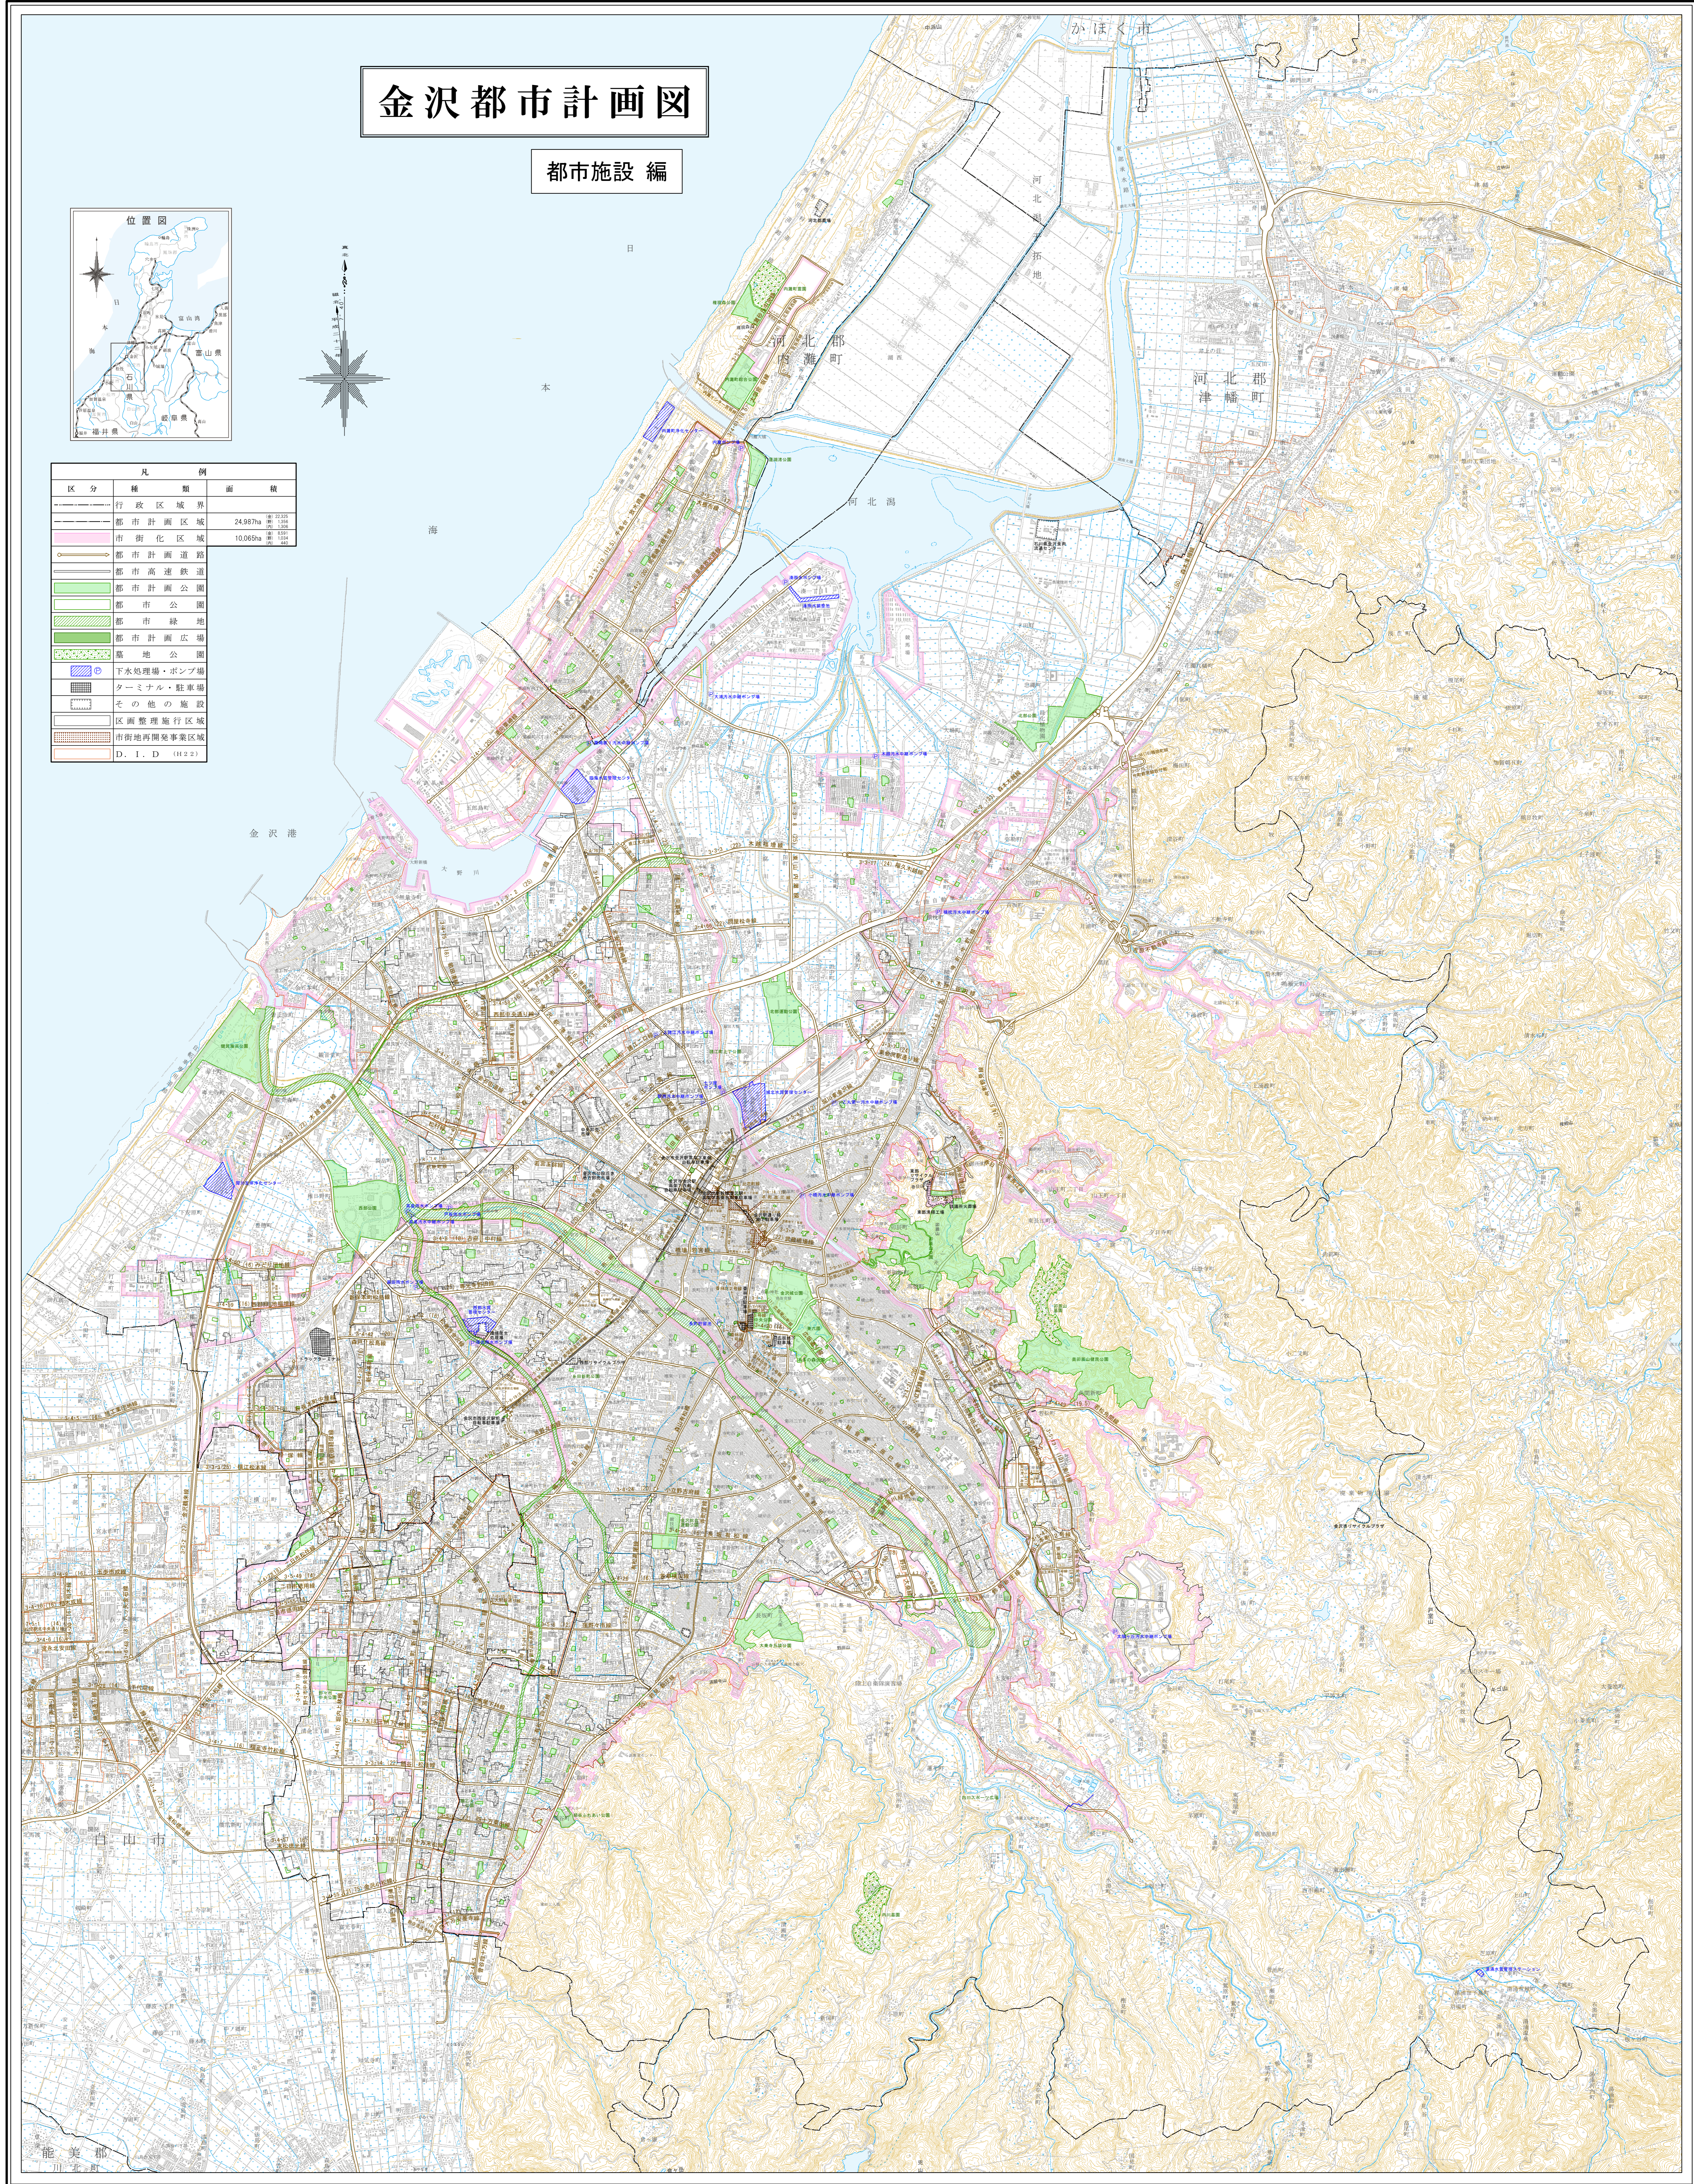

金沢都市計画図

都市施設編

凡 例	
区分	種類 面積
---	行政区域界
■	都市計画区域 24,987ha
■	市街化区域 10,069ha
—	都市計画道路
—	都市高速鉄道
■	都市計画公園
■	都市公園
■	都市緑地
■	都市計画広場
■	墓地公園
■	下水処理場・ポンプ場
■	ターミナル・駐車場
■	その他の施設
■	区画整理施行区域
■	市街地再開発事業区域
■	D. I. D (H27)

(注)1. この地図は一般図です。印刷ずれ等で、明瞭でない部分もありますので都市計画課で閲覧してください。(注)2. 隣接の市町の都市計画については、参考ですので、当該の市町で閲覧して下さい。

1:25,000